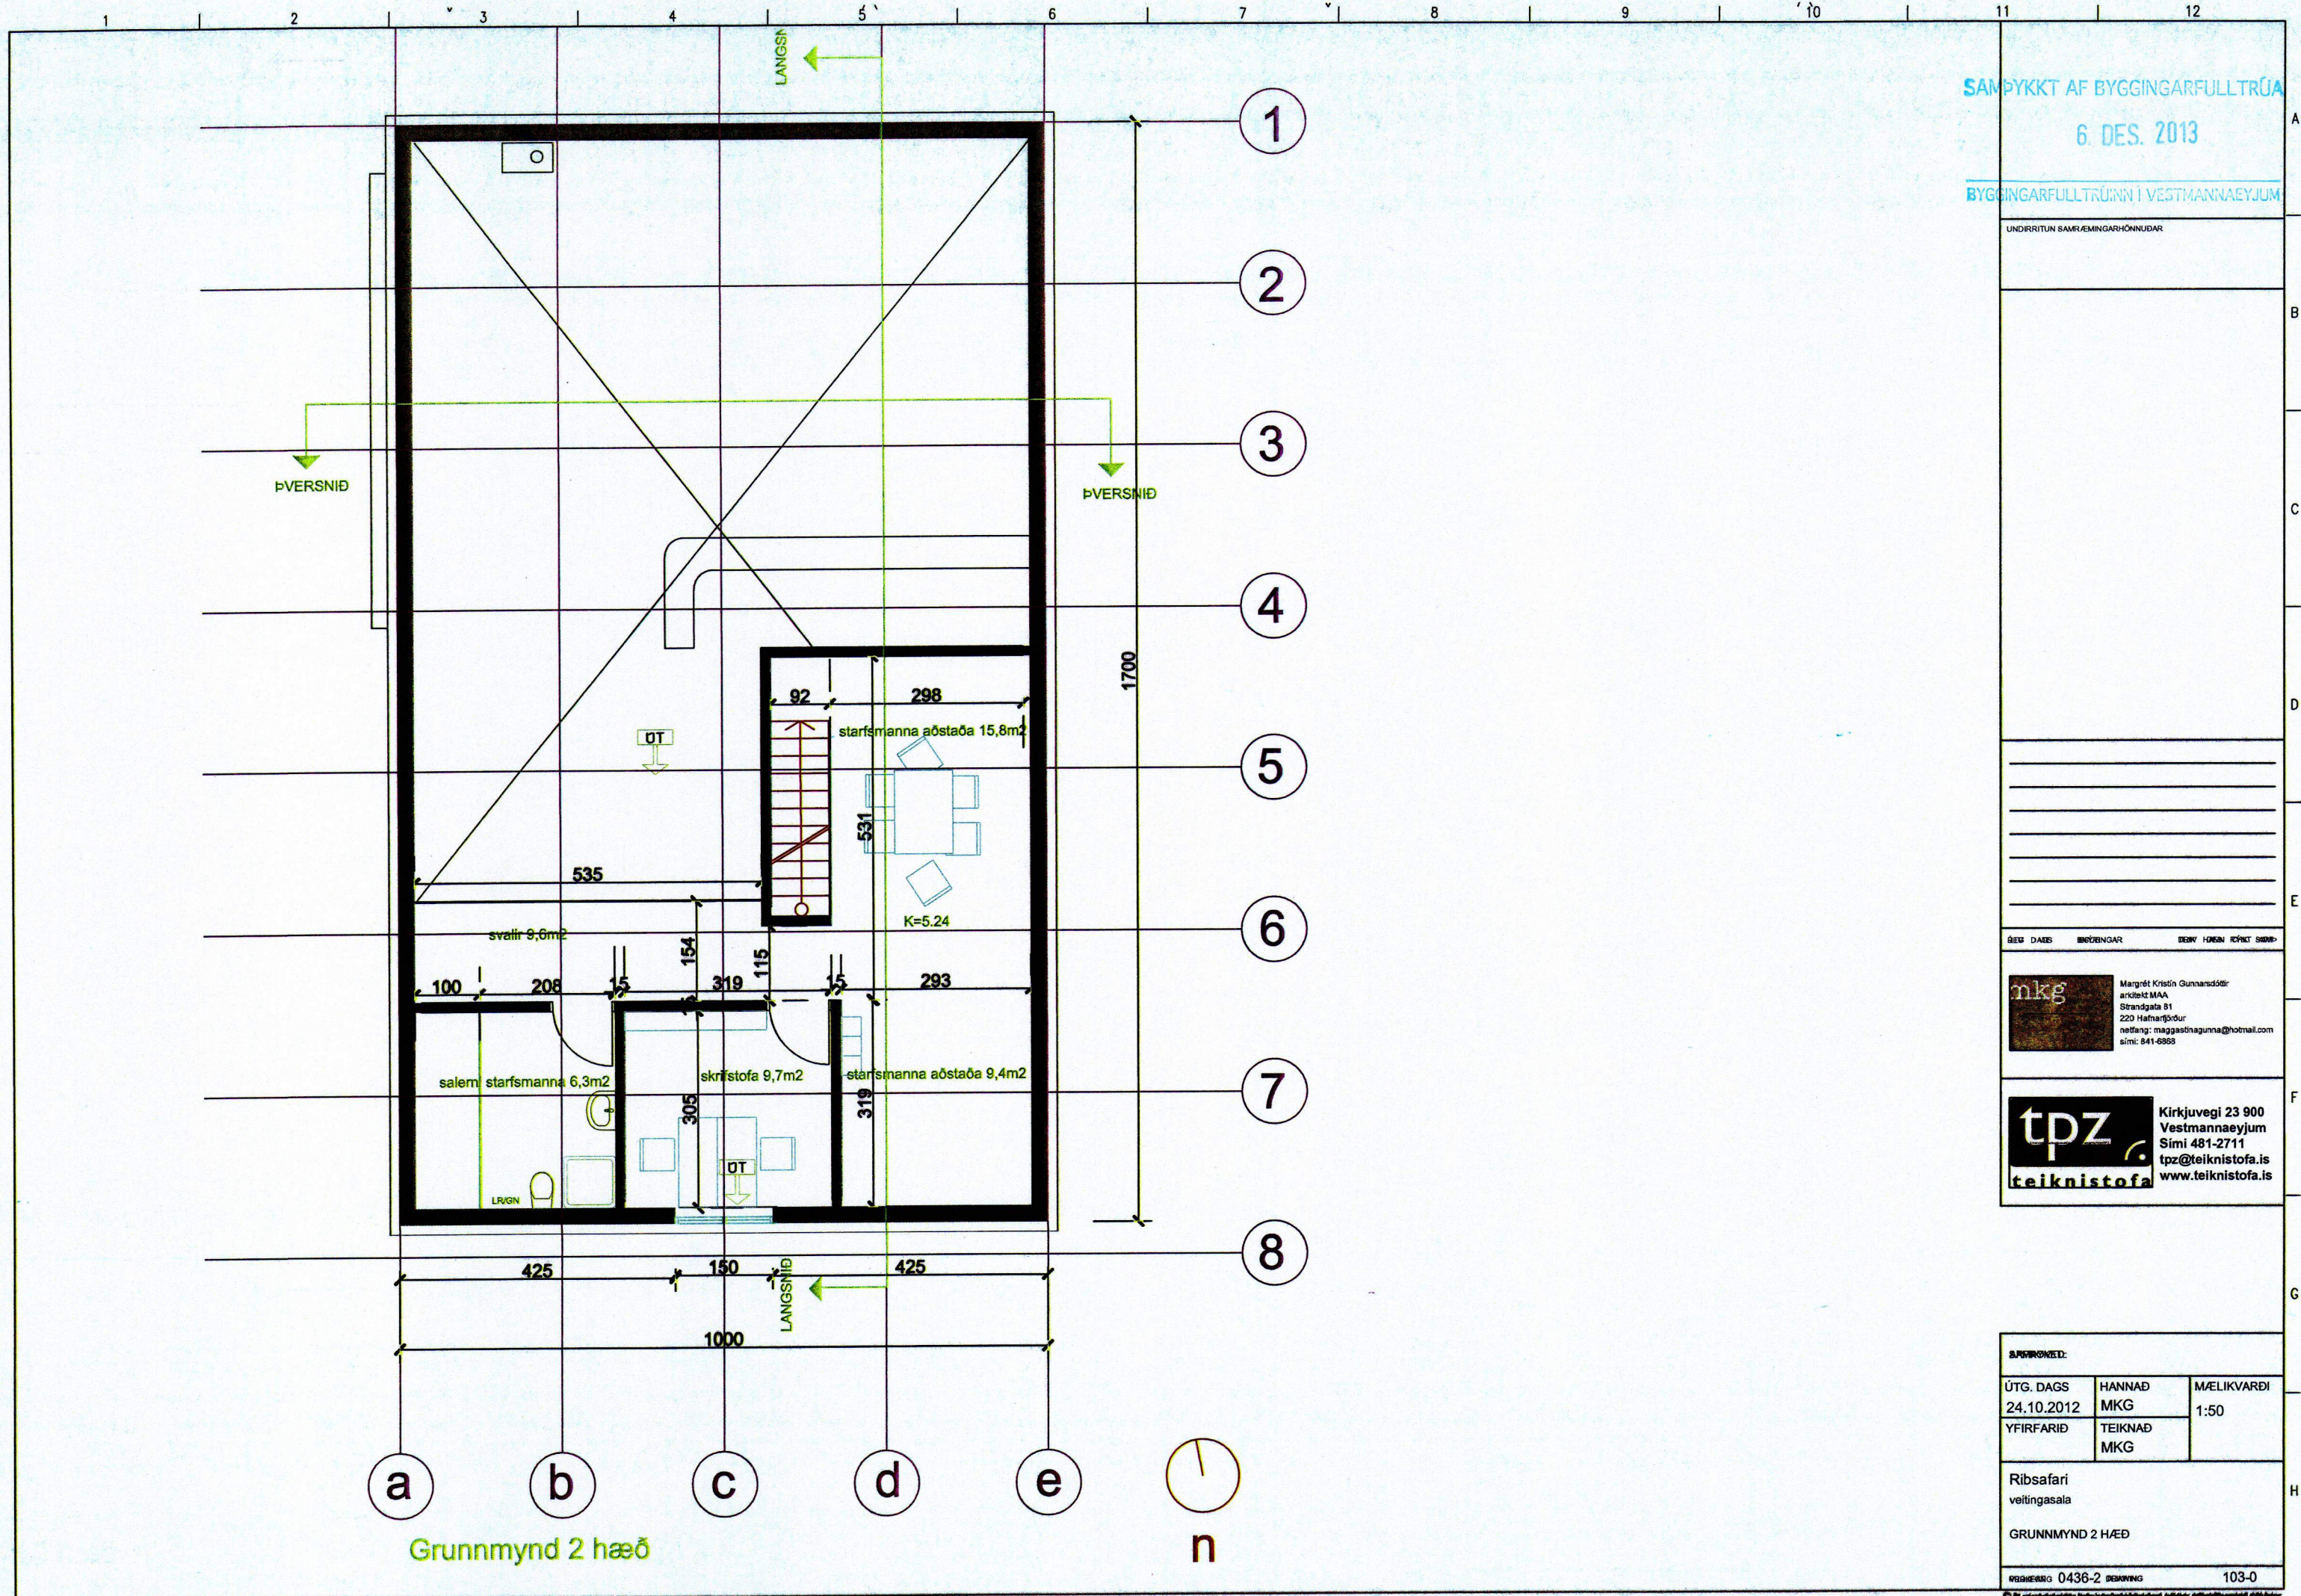

S:\vestmanna-VERK\1335-ribsafarir-Byggingu\1335-01\000_heimis\0-charge\2012-11-27\06_27_rivir_tpz.dwg, 27.11.2012 10:37:50, W:\2012\Canon IR 2020 - Utskriftur

Grunnmynd 2 hæð

SAMÞYKKT AF BYGGINGARFULLTRÚA
6. DES. 2013