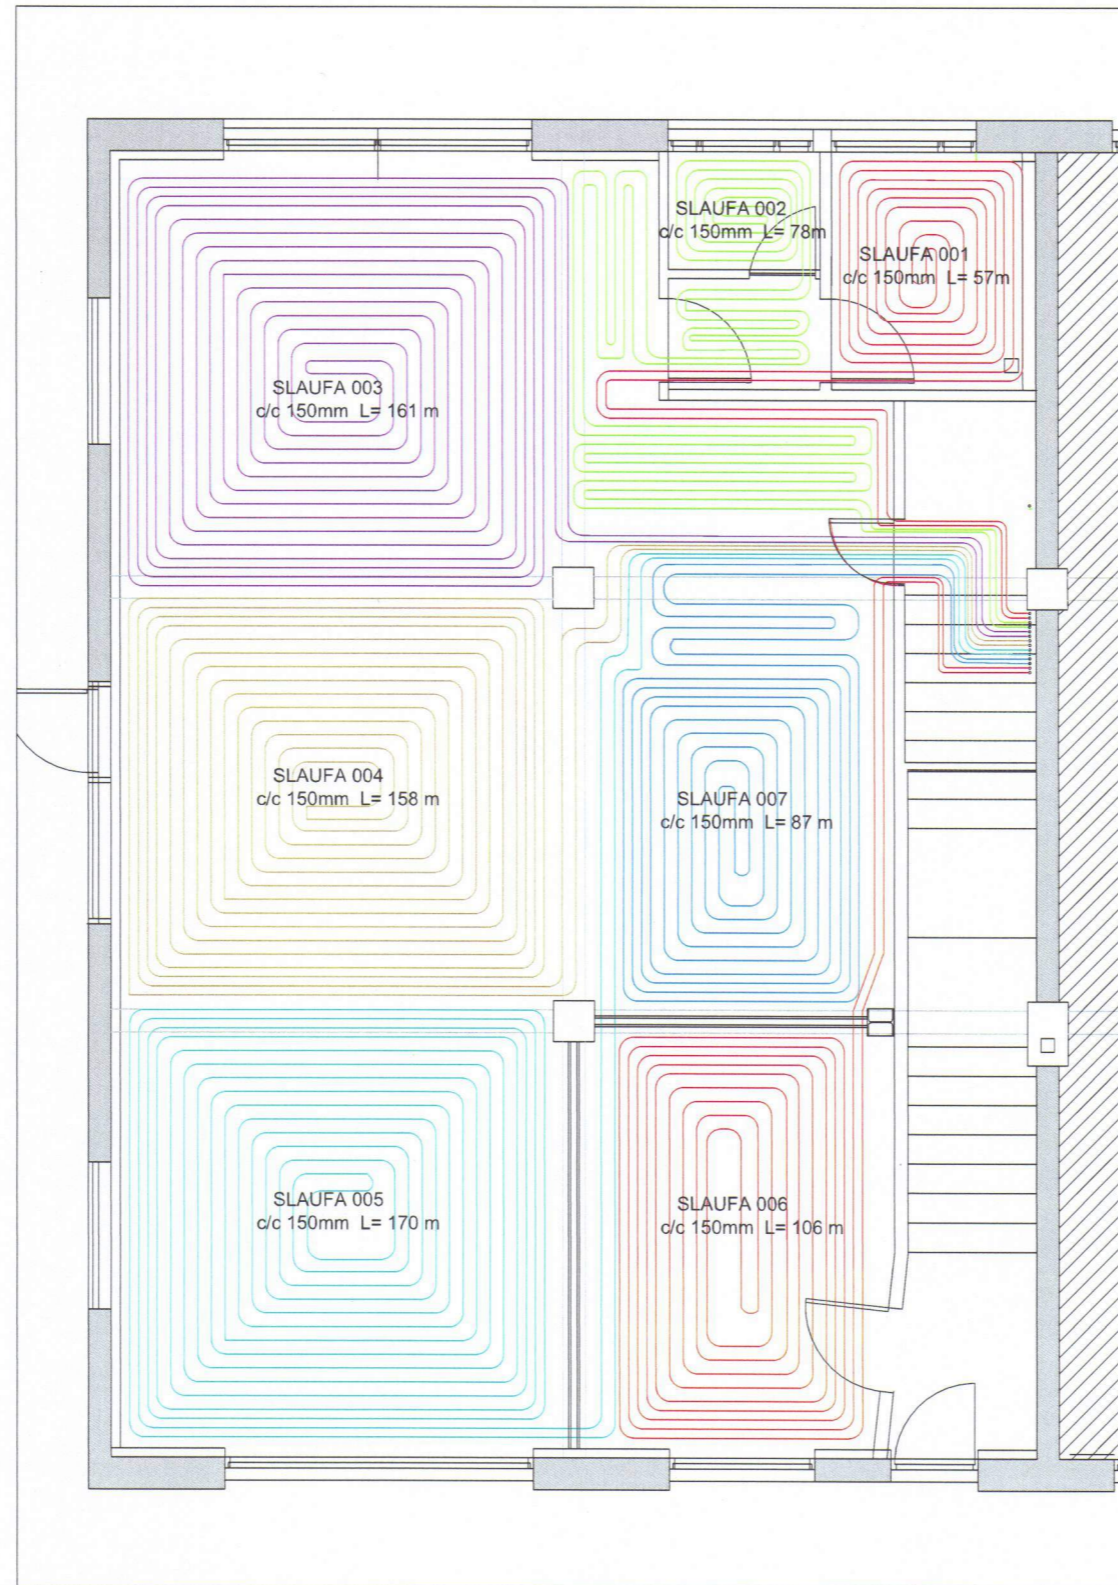

SAMPYKKT AF BYGGINGARFULLTRÚA

15. JÚLÍ 2021

SS

BYGGINGARFULLTRÚINN Í VESTMANNAEYJUM

UNDIRRITUN SAMRÆMINGARHÖNNUDAR

Sigrún 246259-7339

TILVÍSUN	ÚTG. DAGS	SKYRINGAR	TEIKN. HANN. RYNT. SAMP.	ÚTG. DAGS	SKYRINGAR	TEIKN. HANN. RYNT. SAMP.	 Kirkjuvegi 23 900 Vestmannaeyjum Sími 481-2711 tpz@teiknistofa.is www.teiknistofa.is	ÚTG. DAGS	HANNAÐ	MÆLIKVARÐI	Básaskersbryggja 2 900 Vestmannaeyjar Lagnateikningar Hitakerfi 1 hæð
	2020-03-28	SP/RS		SP	RS	1:50 / A1		SAMPYKKT: <i>Sigrún 246259-7339</i>	VERKFRANG	2107 TEIKNING	