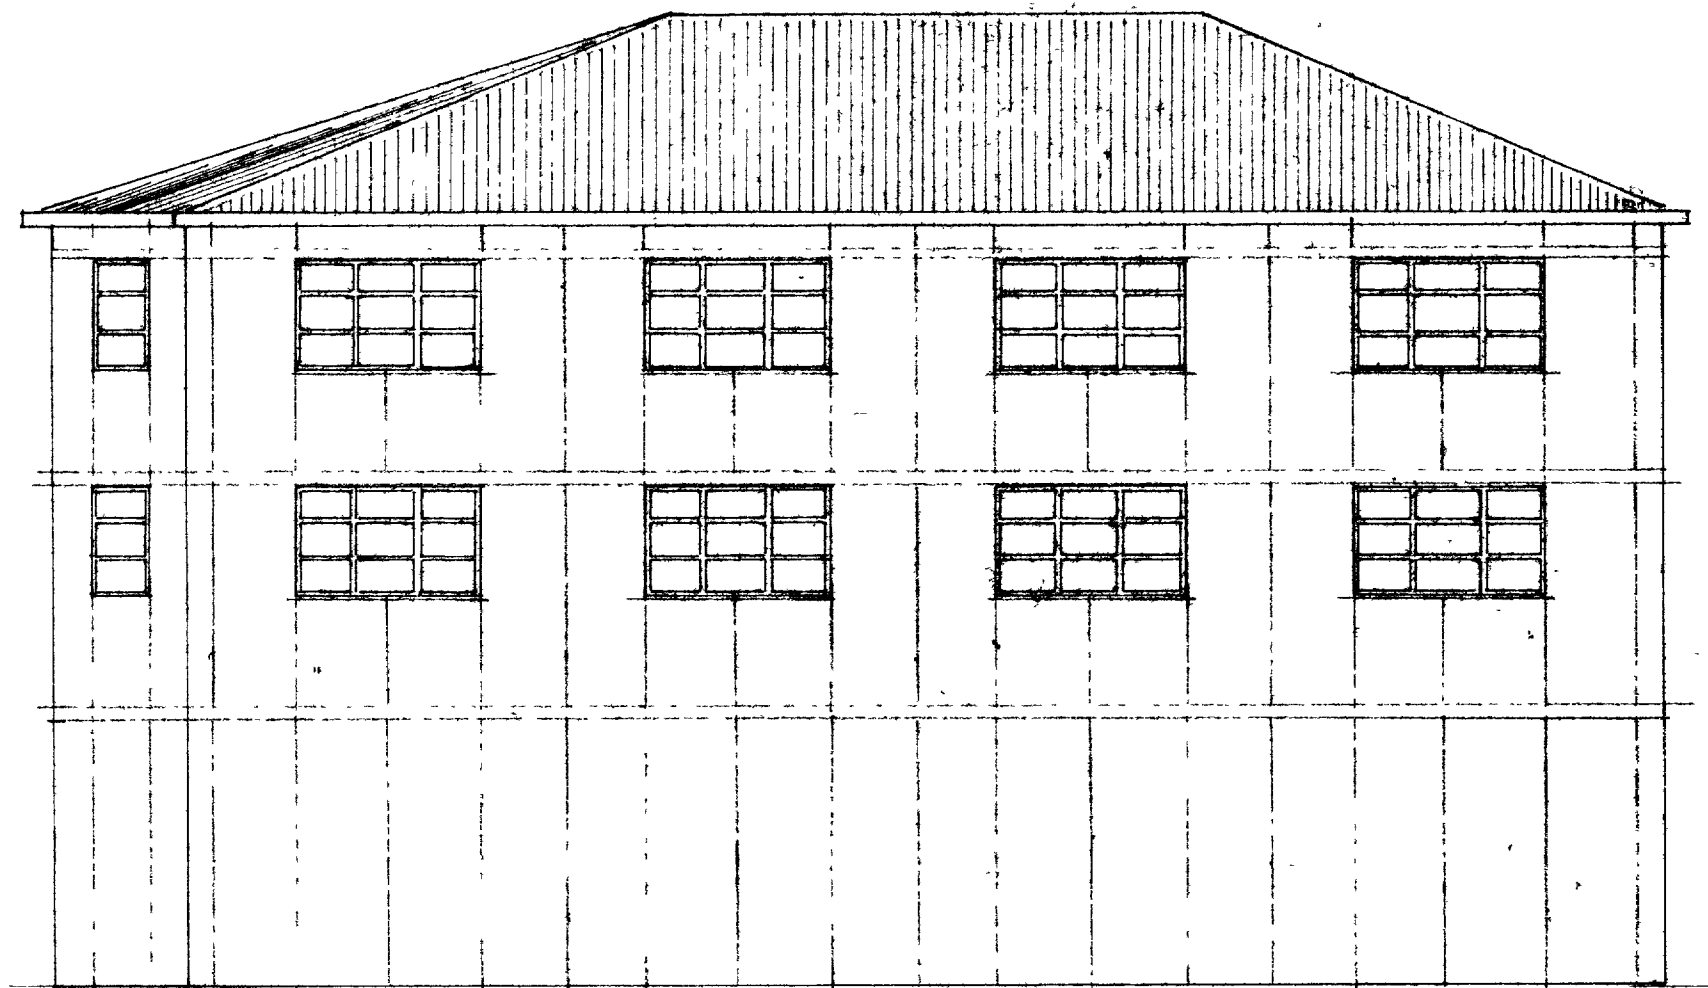

696

VESTUR

DR. KLÆDDING

SUÐUR

NORÐ - VESTUR

DR. KLÆDDING

F			VERK	BÁSASKERSBRYGGA 9
E				VESTMANNAEYJUM
D				ÚTLIT
C				
B				
A				
BR.	DAGS	BREYTING	TEIKN. NR 5	AF 8538
PÁLL ZÓPHONIÁSSON			HANNAÐ PZ	TEIKNAD MG
BYGGINGATÆKNIFRÆÐINGUR			KVARDI 1:100	
KIRKJUVEGI 23 - 98-2711			DAGS. SEPTEMBER 1985	
900 VESTMANNAEYJUM				