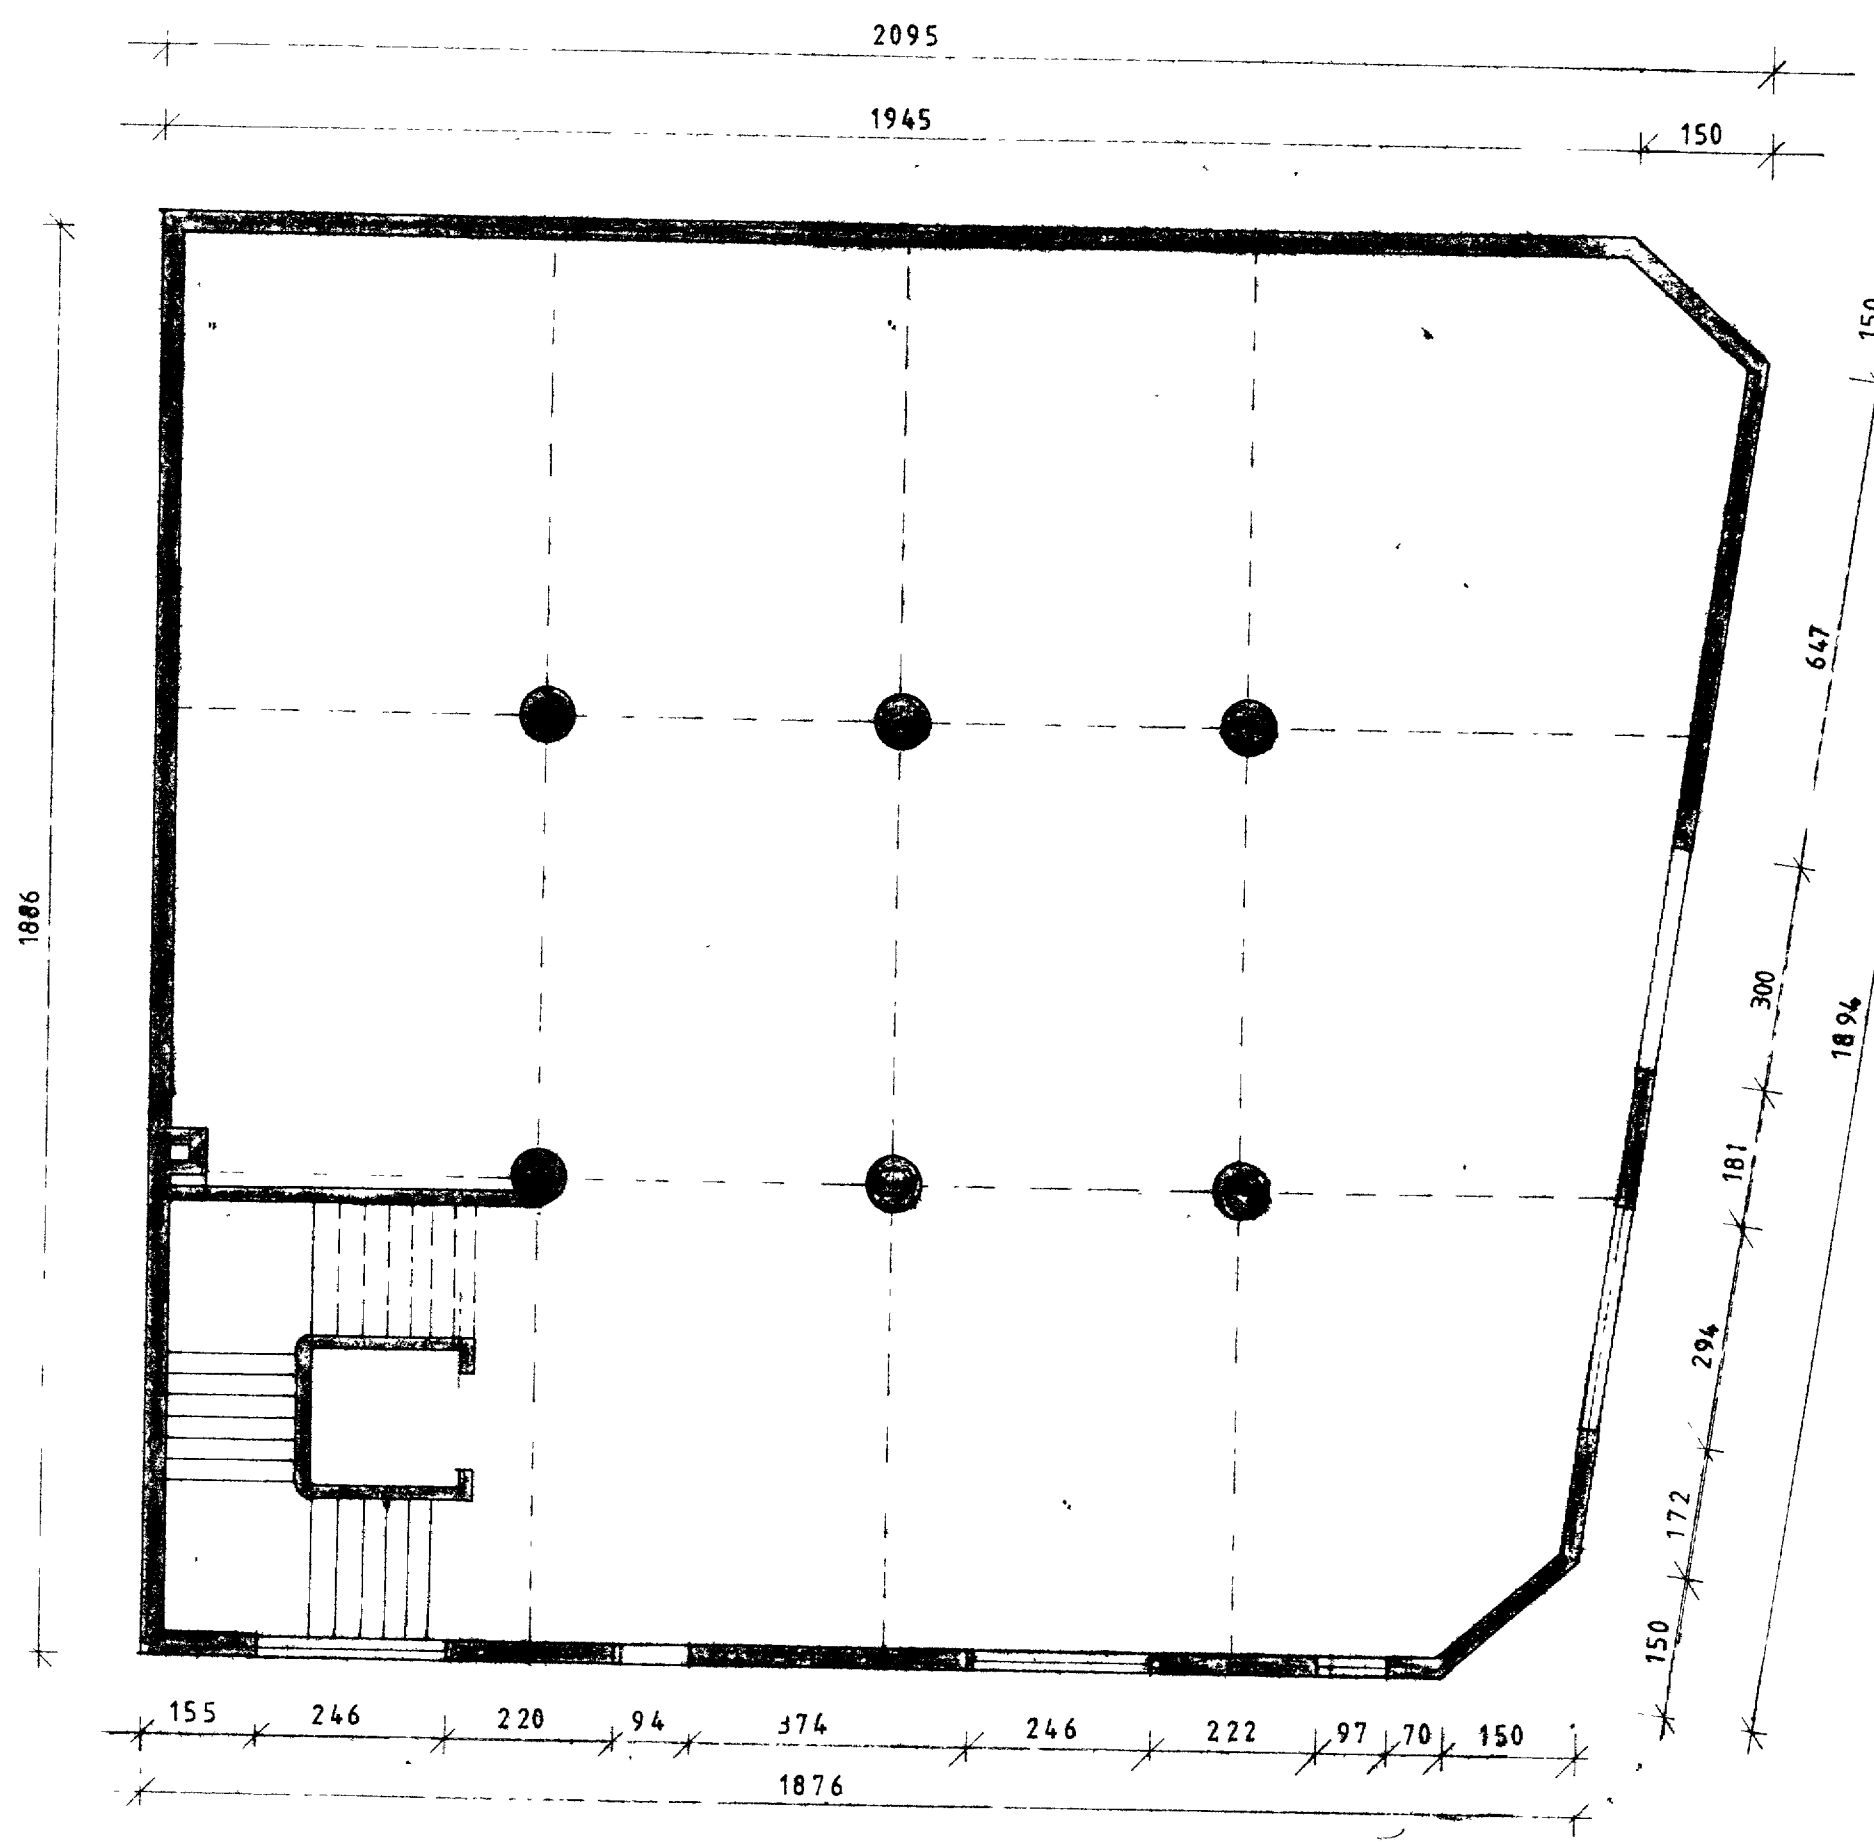

694

SMYKKY / BYGGINGANEFND
30. 5. 86
BYGGINGAFLTRÖNN / VESTMANNAEYJUM
Jallop Prognoms

GRUNNMYND 1.HÆÐ 1:100

SNID 1:100

AFSTÖÐUMYND 1:500

F				VERK	BÁSASKERSBRYGGJA 9.
E					VESTMANNAEYJUM
D					GRUNNMYND 1 HÆÐ - SNID
C					AFSTÖÐUMYND
B					
A					
BR.	DAGS.	BREYTING		TEIKN. NR. 1	AF8538
PÁLL ZÓPHONIÁSSON				HANNAÐ PZ	TEIKNAD MG
BYGGINGAFLTRÖNNINGUR				KVANDI 1:100-1:500	
KIRKJUVEGI 23 - 98 2711				DAGS. SEPTEMBER 1985	
908 VESTMANNAEYJUM					