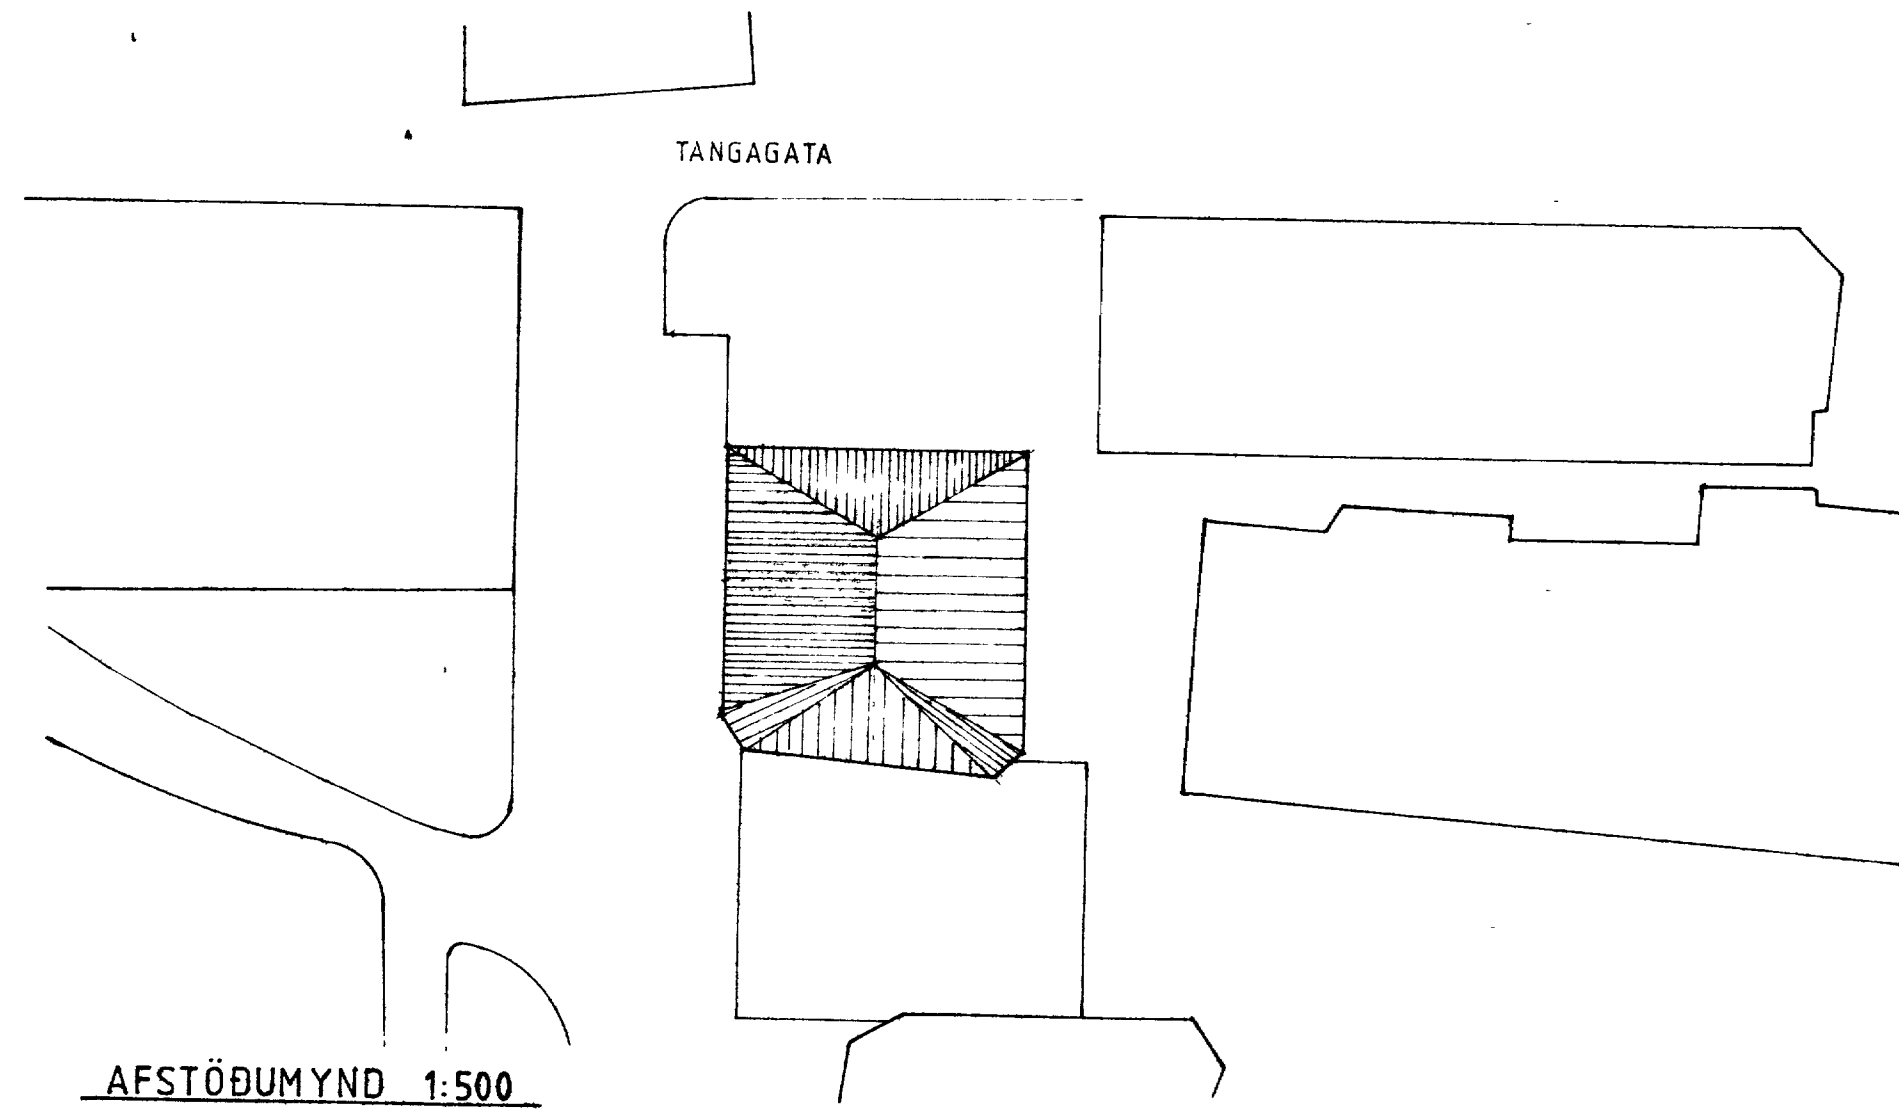

694

SMYKKY / BYGGINGANEFND
30. 5. 86
BYGGINGAFLTRÖNN / VESTMANNAEYJUM
Jallop Prognoms

GRUNNMYND 1.HÆÐ 1:100

SNID 1:100

AFSTÖÐUMYND 1:500

F				VERK	BÁSASKERSBRYGGJA 9.
E					VESTMANNAEYJUM
D					GRUNNMYND 1 HÆÐ - SNID
C					AFSTÖÐUMYND
B					
A					
BR.	DAGS.	BREYTING		TEIKN. NR. 1	AF8538
PÁLL ZÓPHONIÁSSON				HANNAÐ PZ	TEIKNAD MG
BYGGINGAFLTRÖNNINGUR				KVANDI 1:100-1:500	
KIRKJUVEGI 23 - 98 2711				DAGS. SEPTEMBER 1985	
908 VESTMANNAEYJUM					