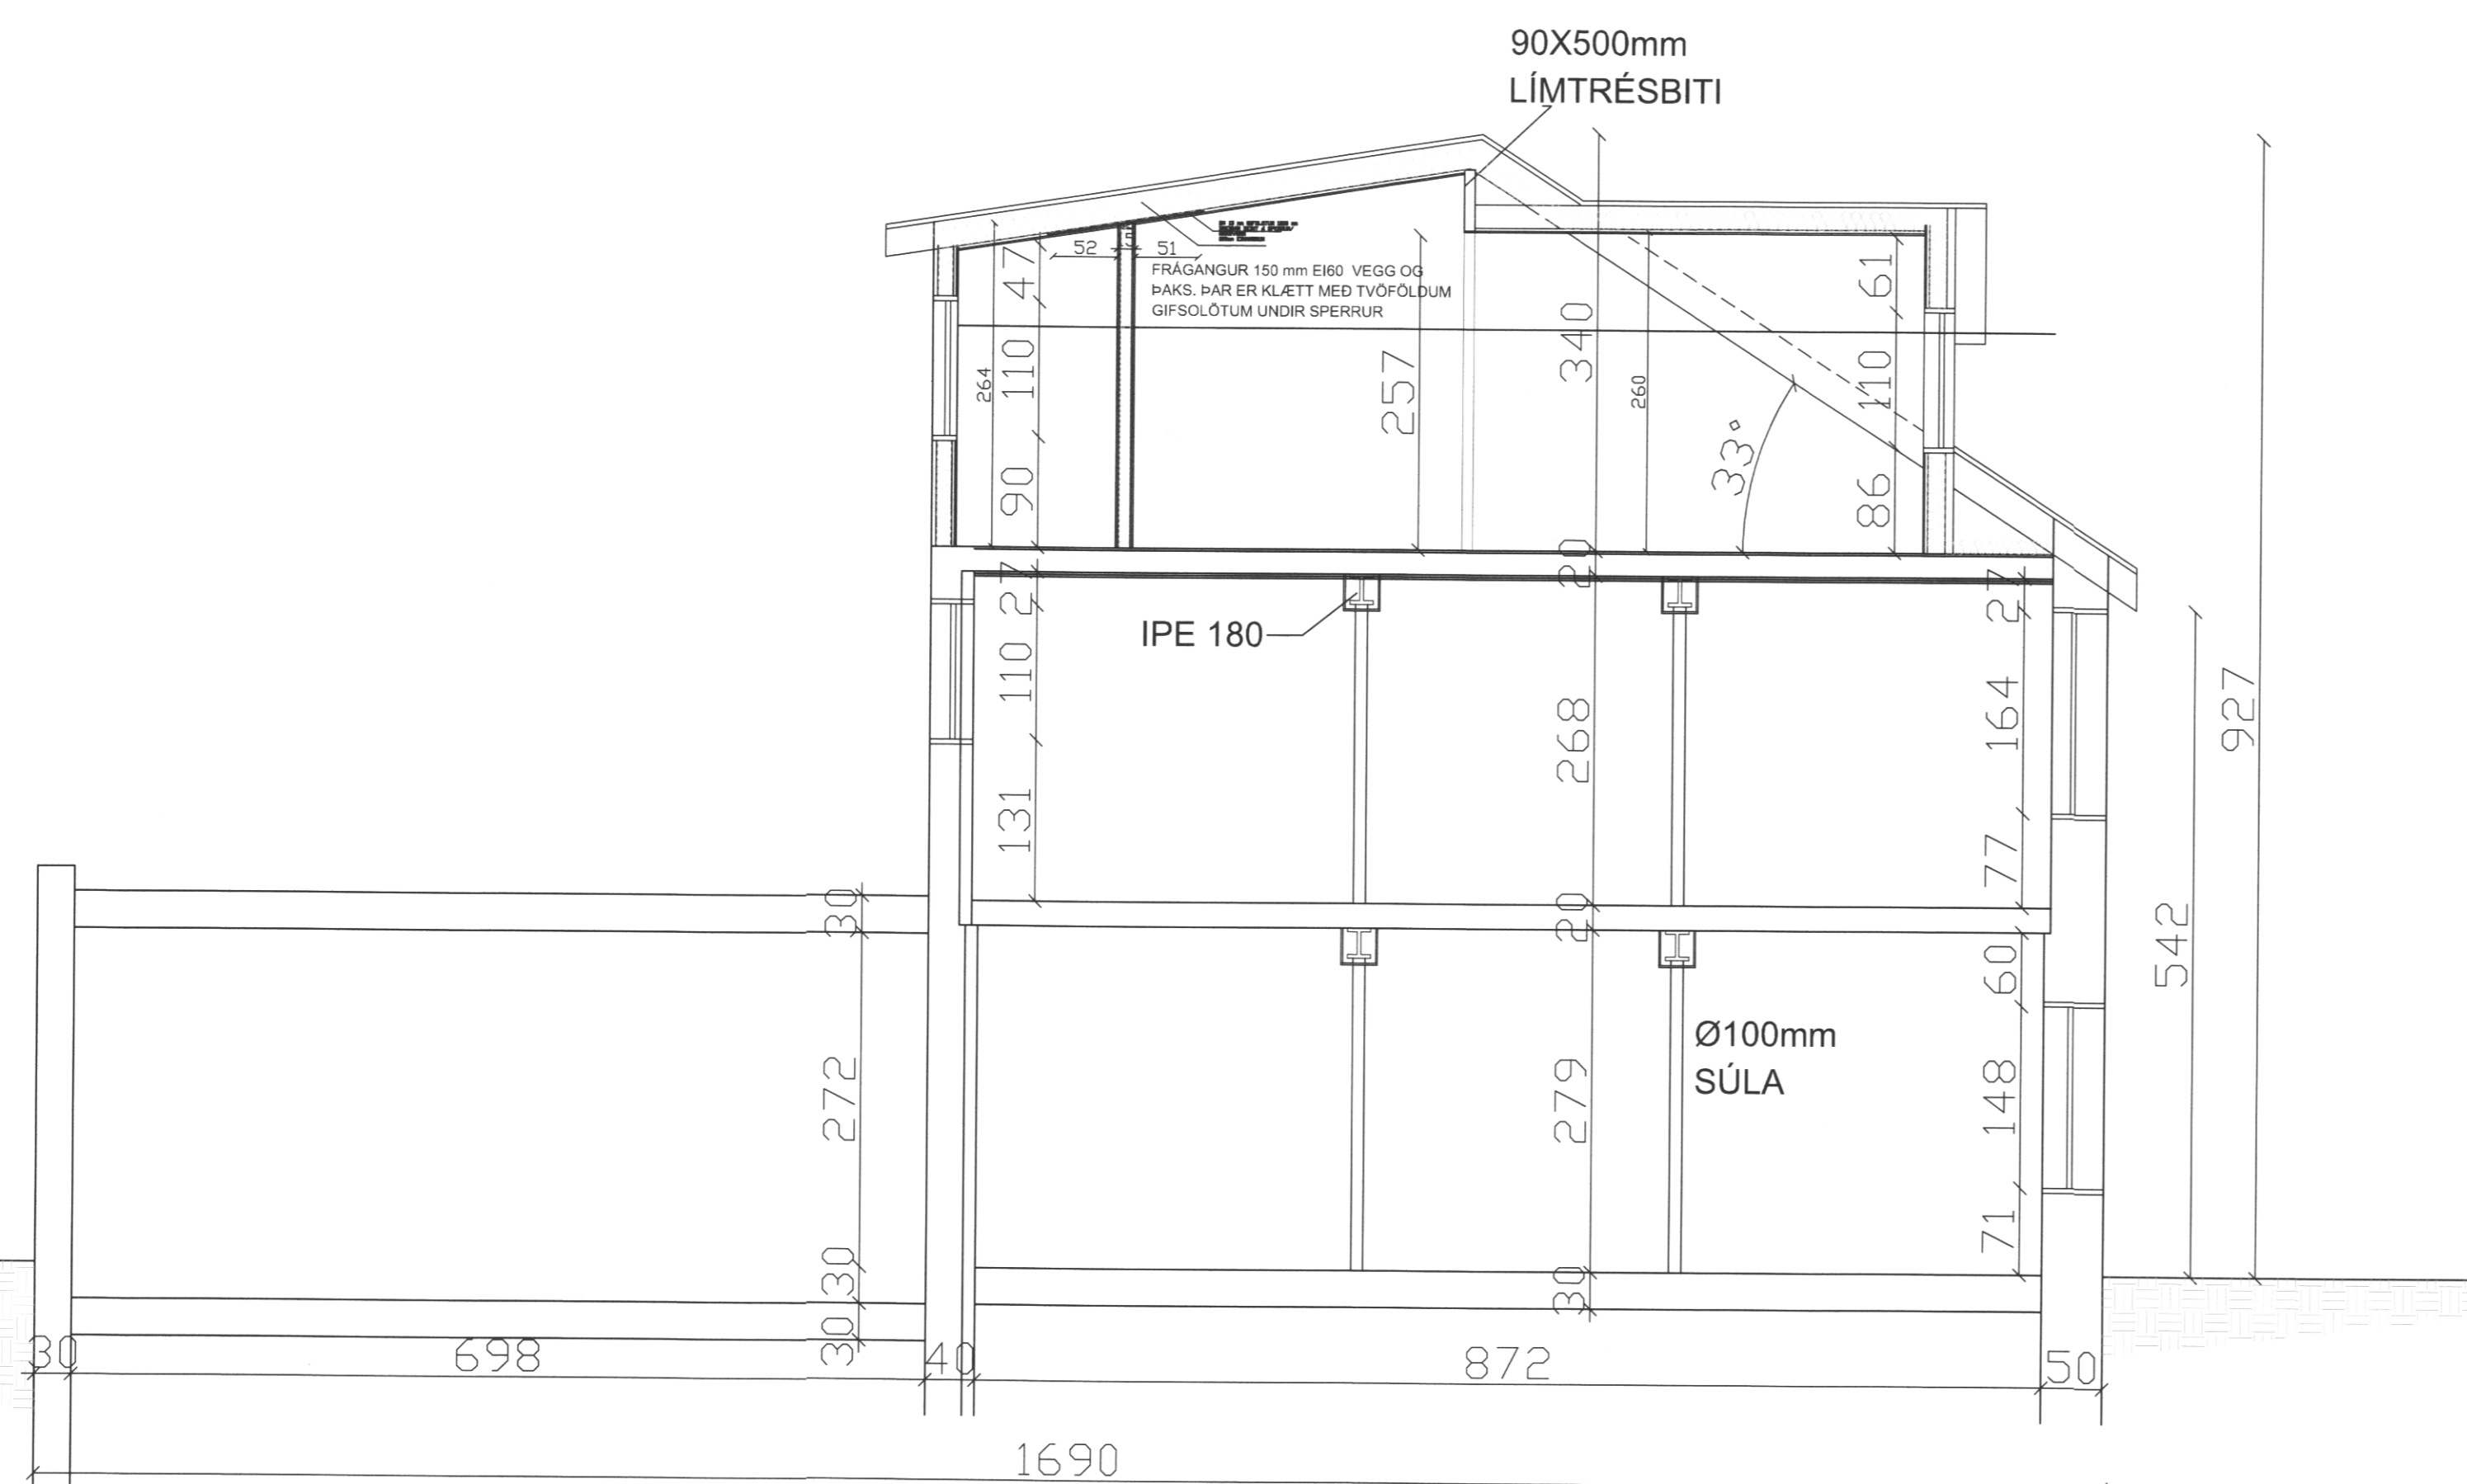

FRÁGANGUR 150 mm EI60 VEGG OG ÞAKS. ÞAR ER KLÆTT MED TVÖFÖLDUM GIFSOLOTUM UNDIR SPERRUR

FRÁGANGUR 250 mm EI90 VE3GG OG ÞAKS. ÞAR ER KLÆTT MED TVÖFÖLDUM GIFSOLOTUM UNDIR SPERRUR

SNID A-A M=1:50

Sigurður Björnsdóttir
 UNDIRRITUN SAMRÆMINGARHÖNNUDAR
 Páll Lórh

| | | |
|-----------------------|-------------------|--------------------|
| ÚTG. DAGS 07.11.17 | HANNAÐ PZ | MÆLIKVARÐI 1/50 |
| YFIRFARIÐ | TEIKNAD SSB/EA | 1/10 |
| SAMPYKKT: PZ | 120742-3379 | |

BÁRUSTÍGUR 1 VESTMANNAEYJUM
 ÞVERSNIÐ A-A
 HLUATATEIKNINGAR AF ÞAKI