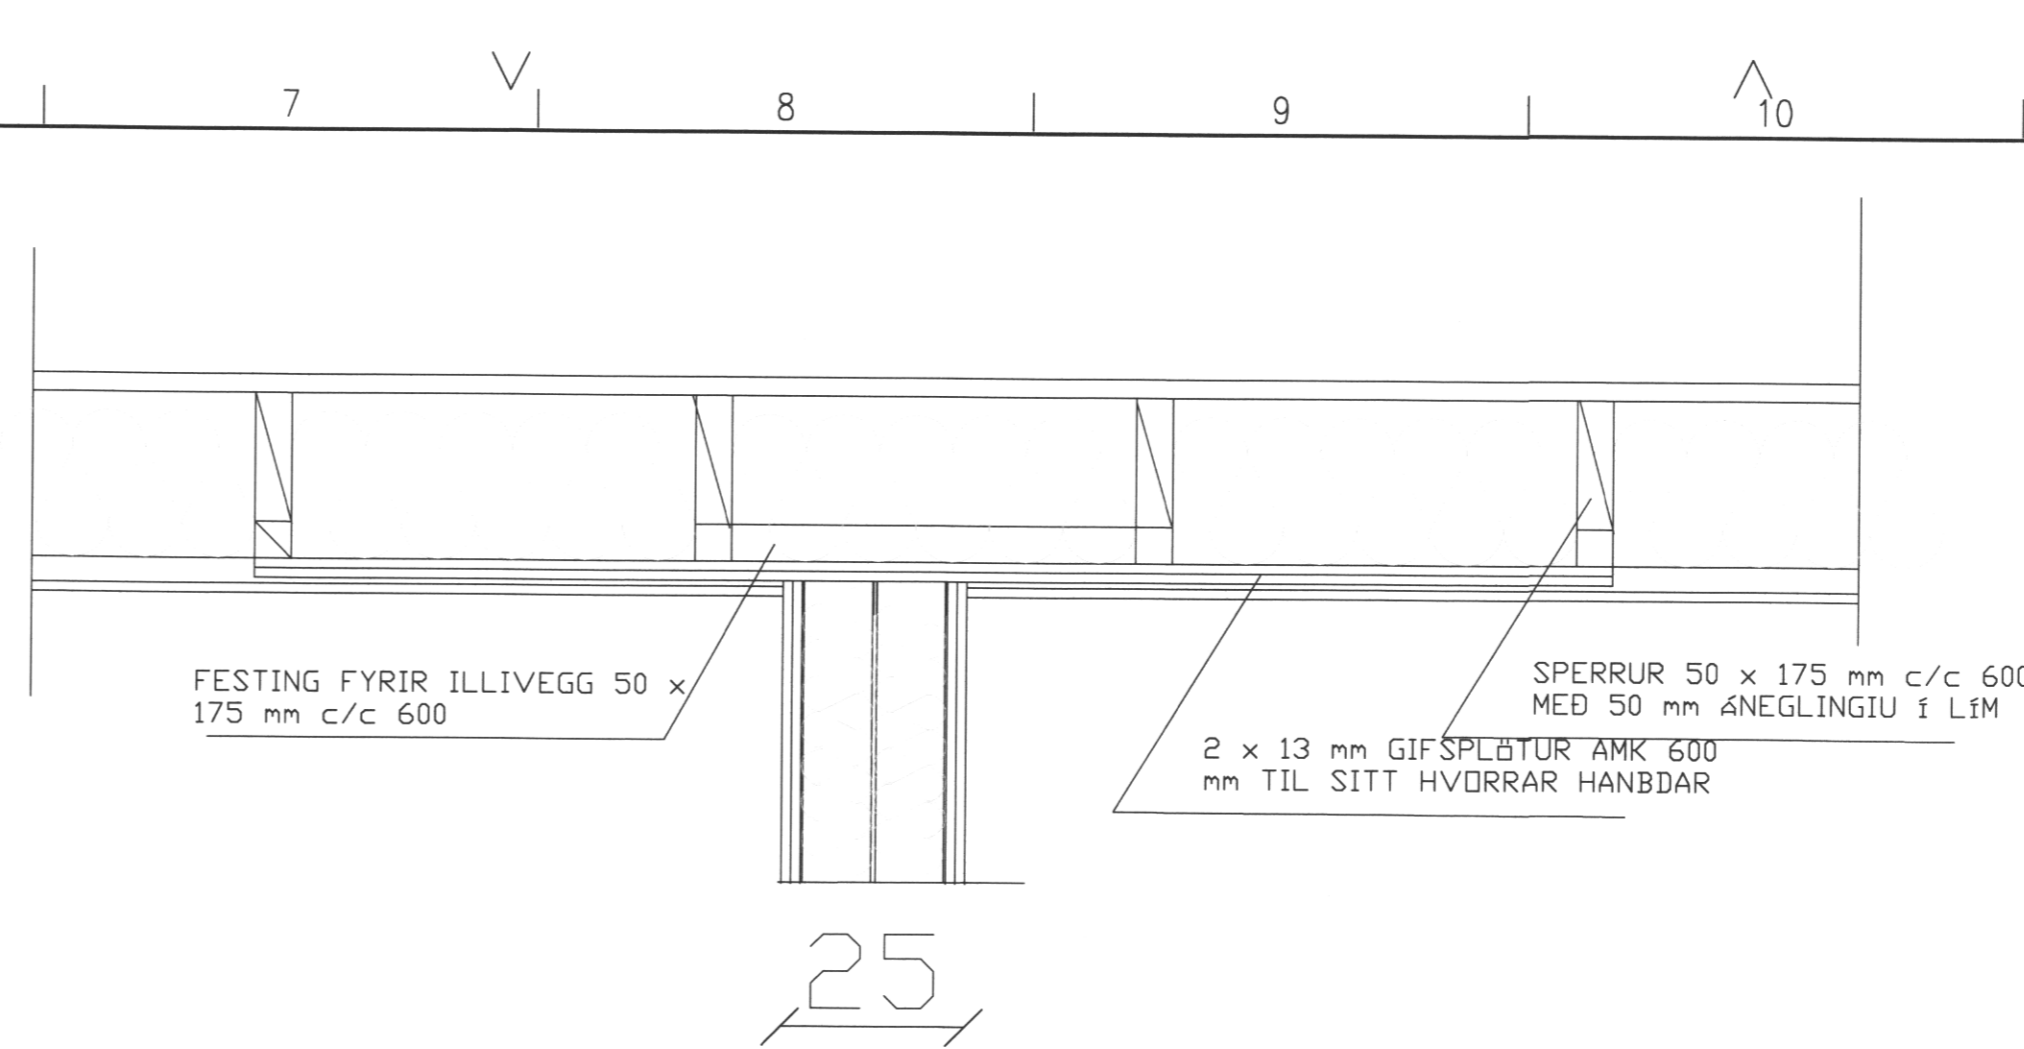

FRÁGANGUR 150 mm EI60 VEGG OG ÞAKS. ÞAR ER KLÆTT MED TVÖFÖLDUM GIFSOLOTUM UNDIR SPERRUR

FRÁGANGUR 250 mm EI90 VE3GG OG ÞAKS. ÞAR ER KLÆTT MED TVÖFÖLDUM GIFSOLOTUM UNDIR SPERRUR

SNID A-A M=1:50

Sigurður Björnsdóttir
 UNDIRRITUN SAMRÆMINGARHÖNNUDAR
 Páll Lórh