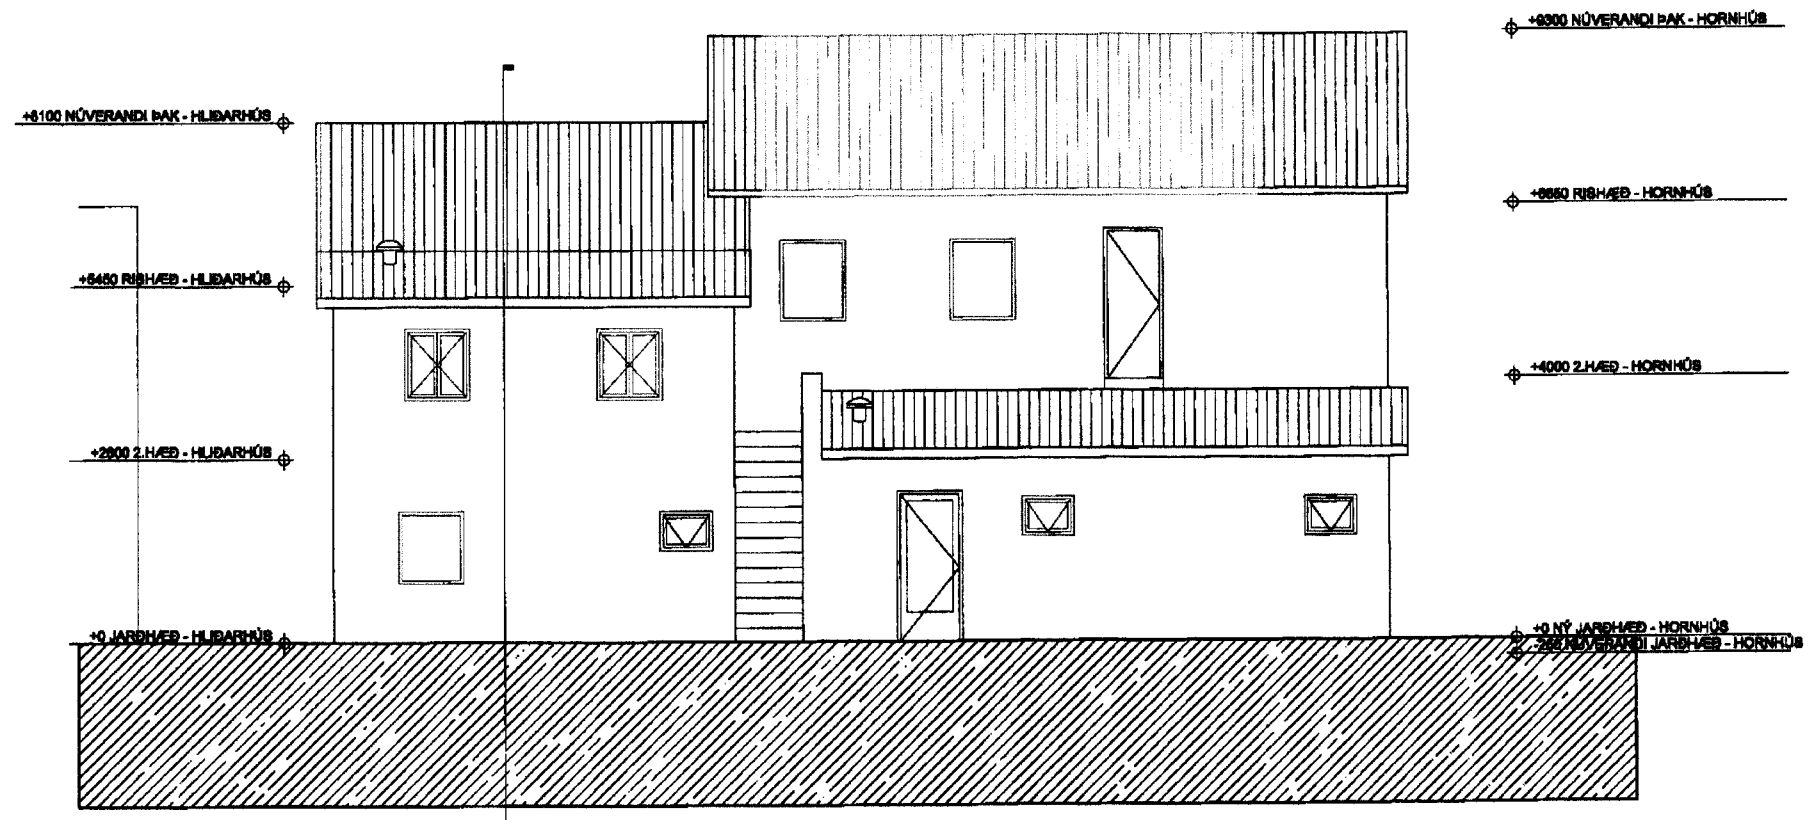

Figur 2 Sun Byg

1 ÁSÝND AUSTURHLIÐ  
 Scale: 1:100 @ A3

GLUGGASTÆRDIR  
 BREYTTAR

<b>SHIFT AS</b>		AD/08-17/ARCHITECTURE.INFO 770 ST. MARKS AVE. BROOKLYN, NY, 11216, USA +1 946 627 4088
	(B)	2014.02.26
ASKA GUESTHOUSE BÁRUGATA 11 VESTMANNAEYJAR		
Dagur Byg	AS	
Vefur Byg	AS	
Dagur	2013.12.01	
Skala	1:100 @ A3	
ÁSÝND AUSTURHLIÐAR  A-201.00		