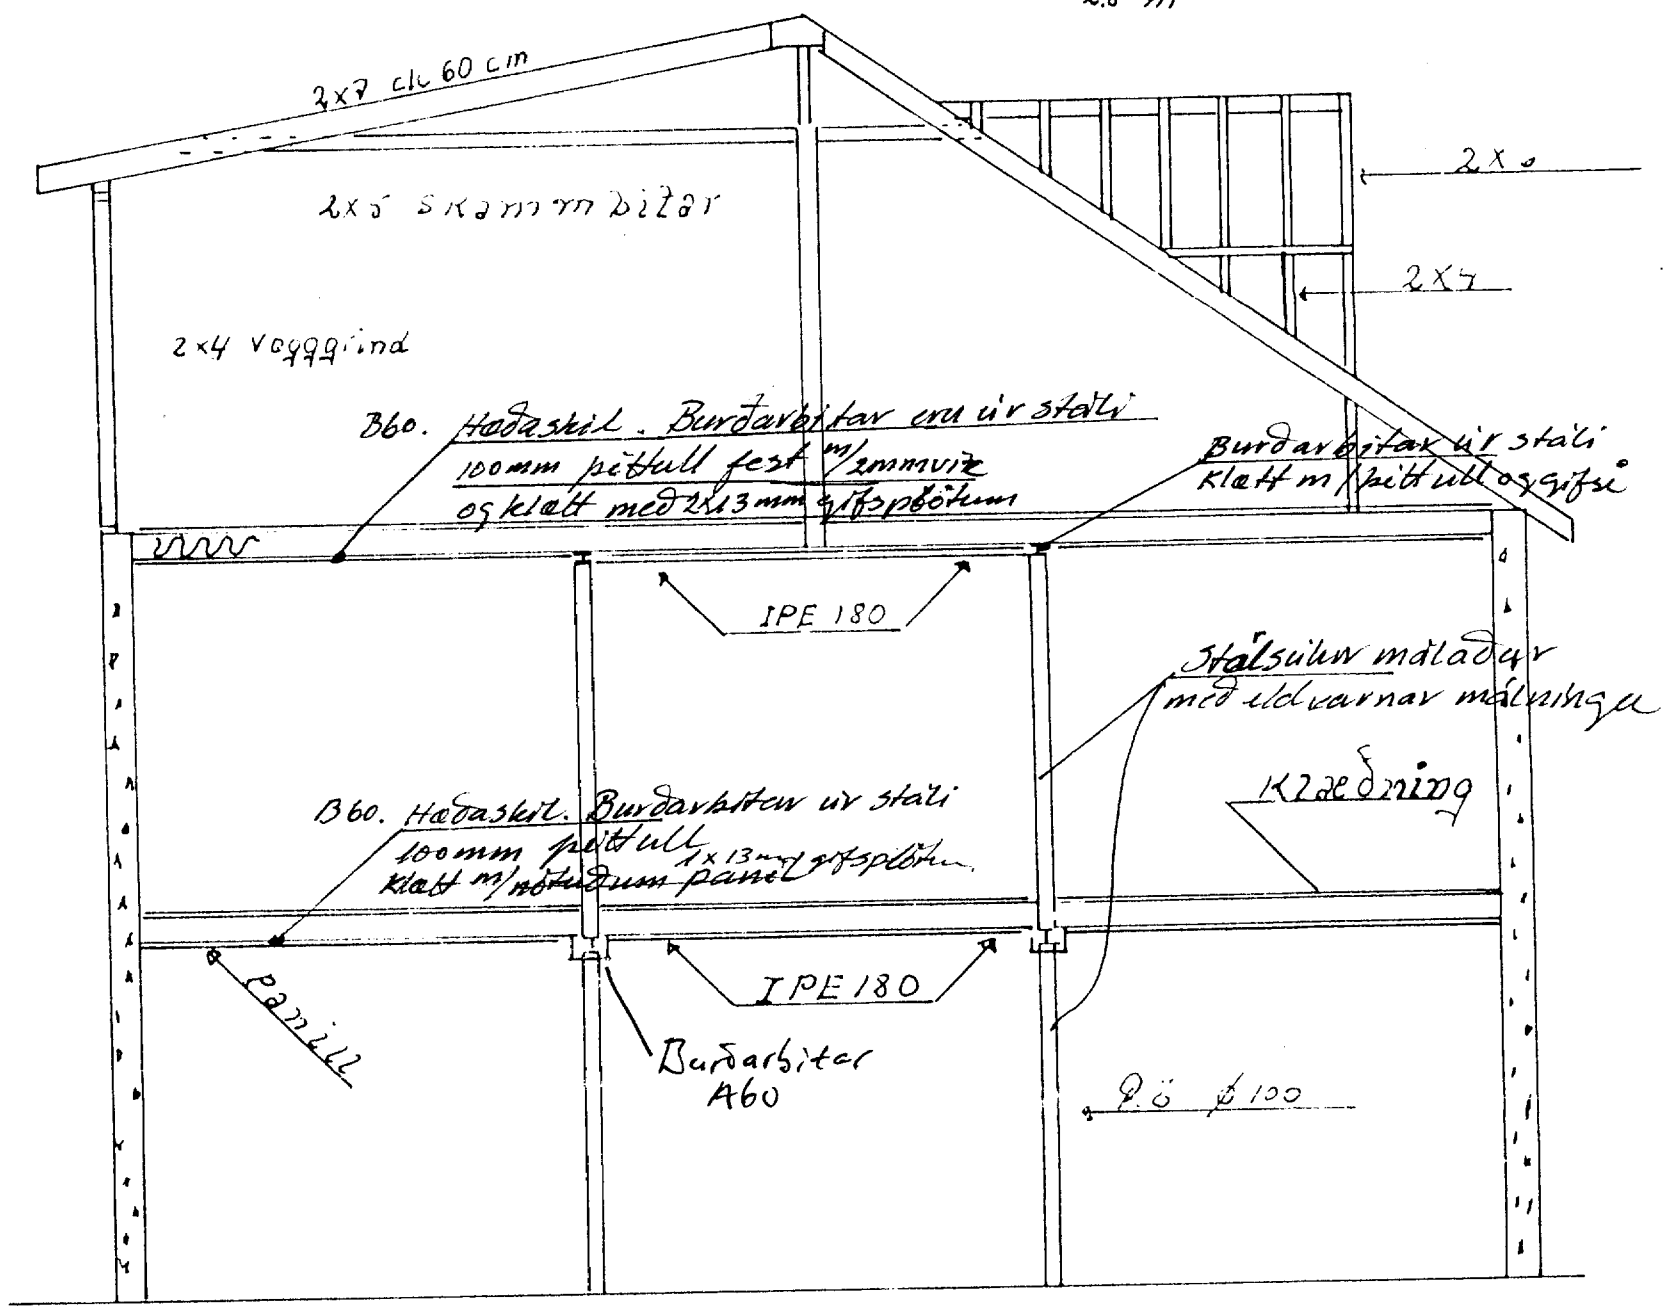

Limtæ 500x90mm

2.8 m

SAMPYKKT | BYGGINGANEFND

14. 04. 93

BYGGINGAFULLTRUANN | VESTMANNAEYJUM

Vallri Þorsteinsson

Brunamálastofnun ríkisins
SAMPYKKT

13 APR. 1993