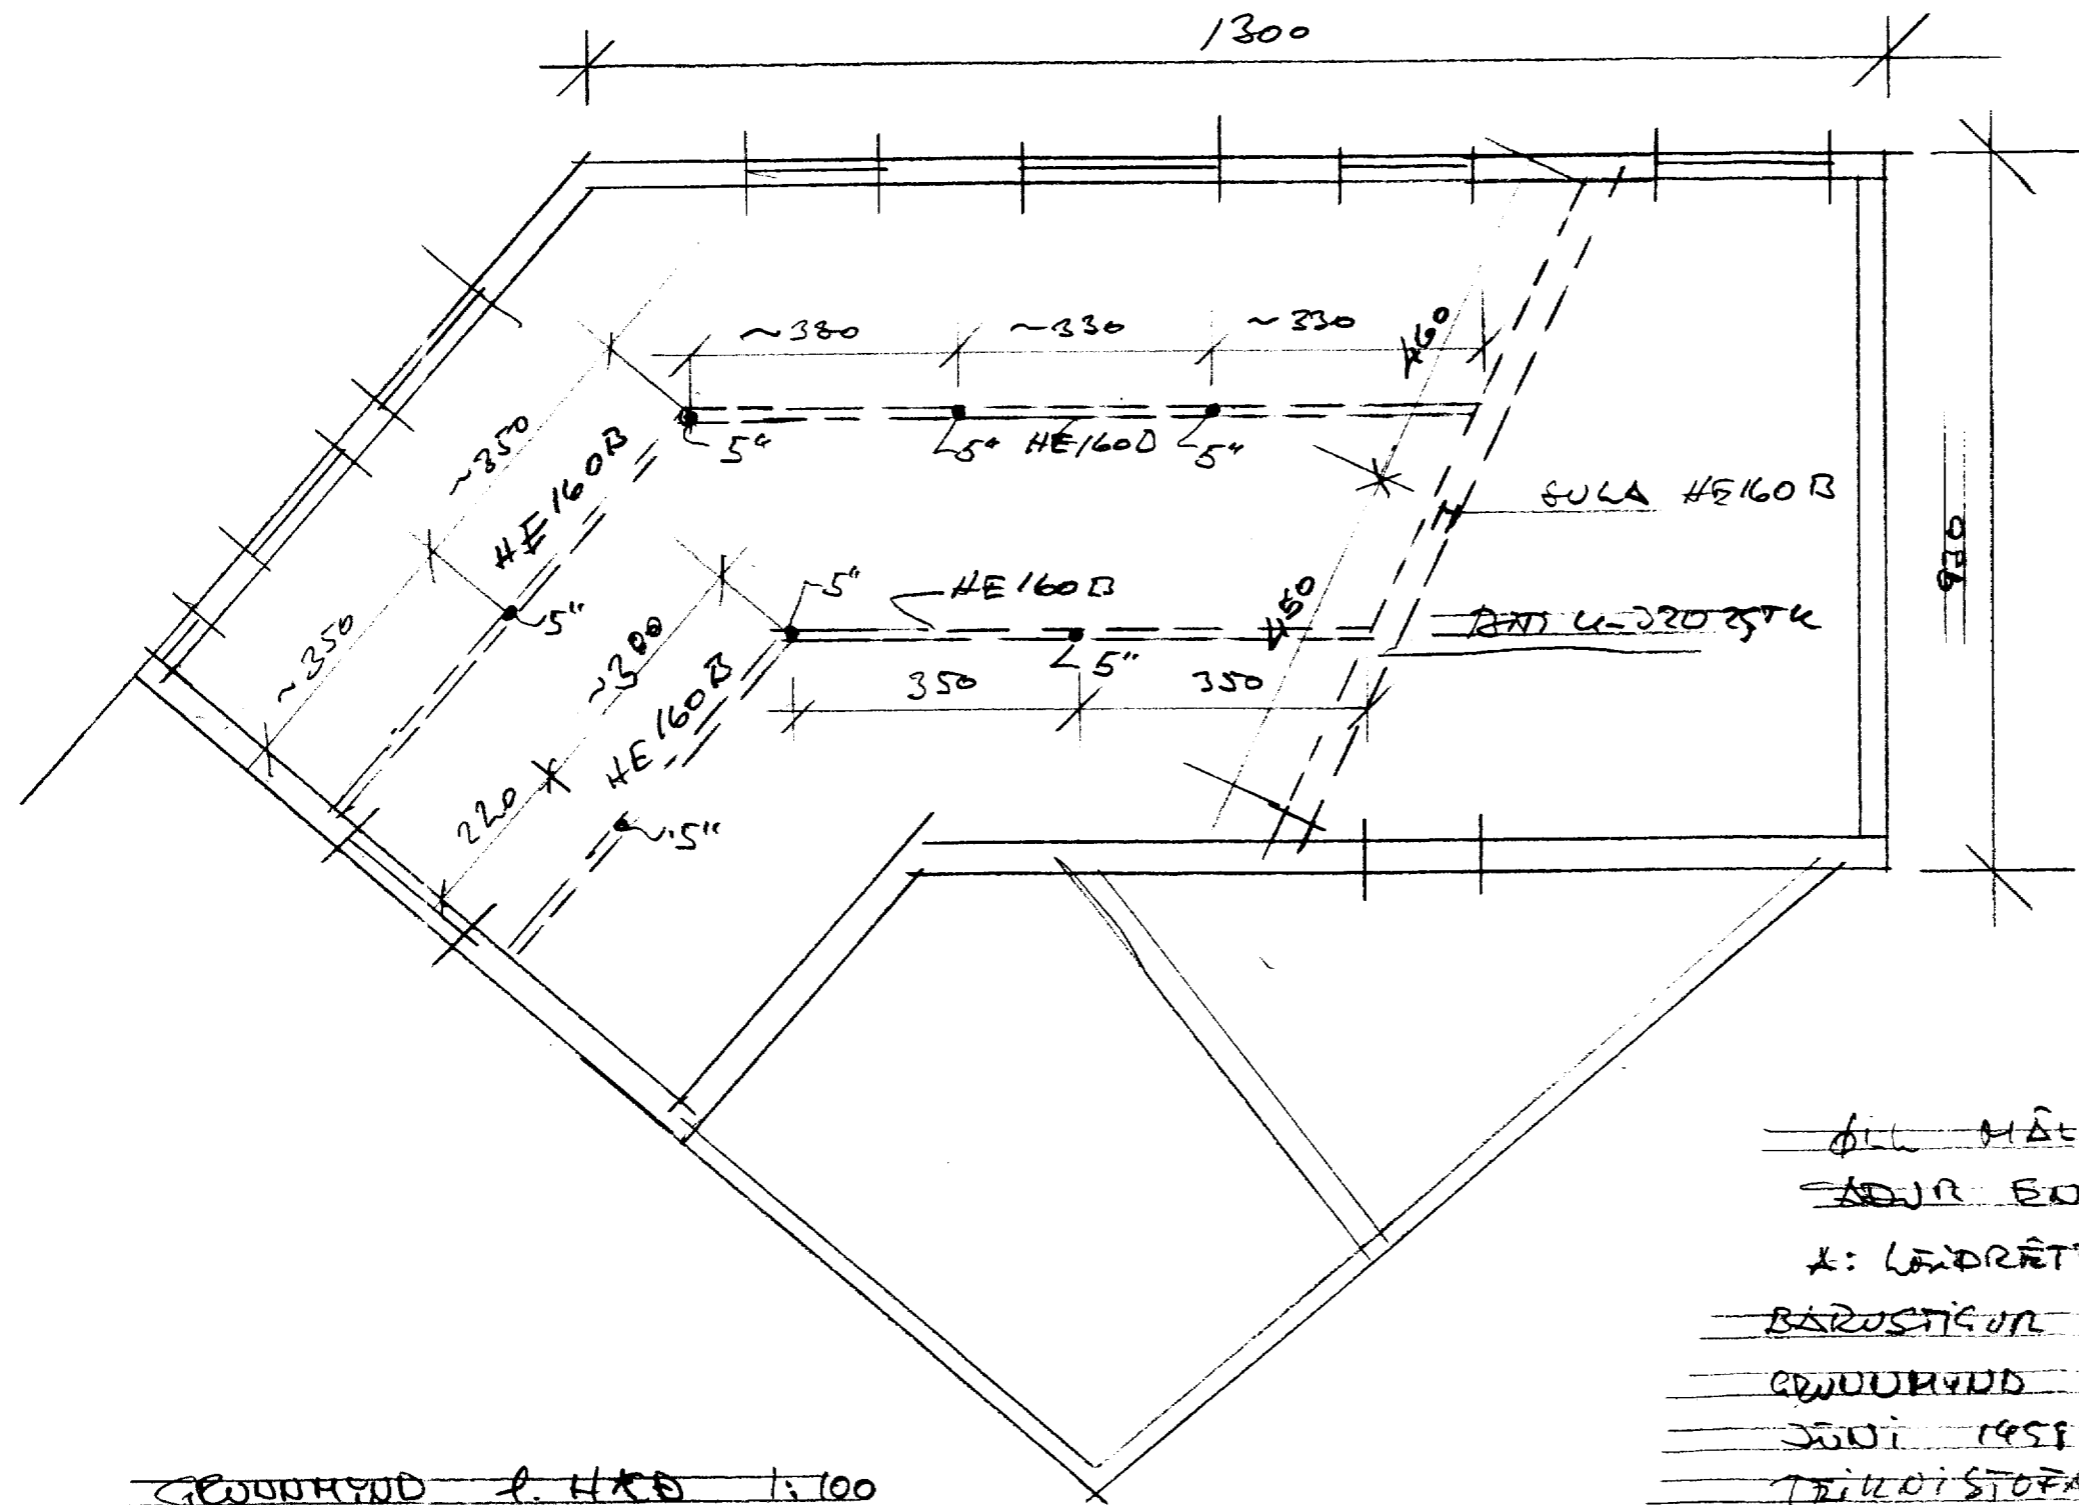

10.10.1998

Sngi Sngi
BYGGINGARFULLTRÚINN Í VESTMANNAEYJUM

BYGGINGARFULLTRÚA 1:100

~~ÖLL MÁL TÁLIS Á SIADNUM~~
~~ADUR EN FRAMKOMMUR HEFJAST~~
 X: LEIÐRÉTTILE BETT VIÐ RITUR / SJUM.
~~BARUSTIÖR 1 VESTMANNAEYJUM~~
~~BYGGINGARFULLTRÚA~~
~~10.10.1998 MÁL 1:100 TRILLU NR 1 X~~
~~TRILLUSTRÖFA P2 VESTMANNAEYJUM~~