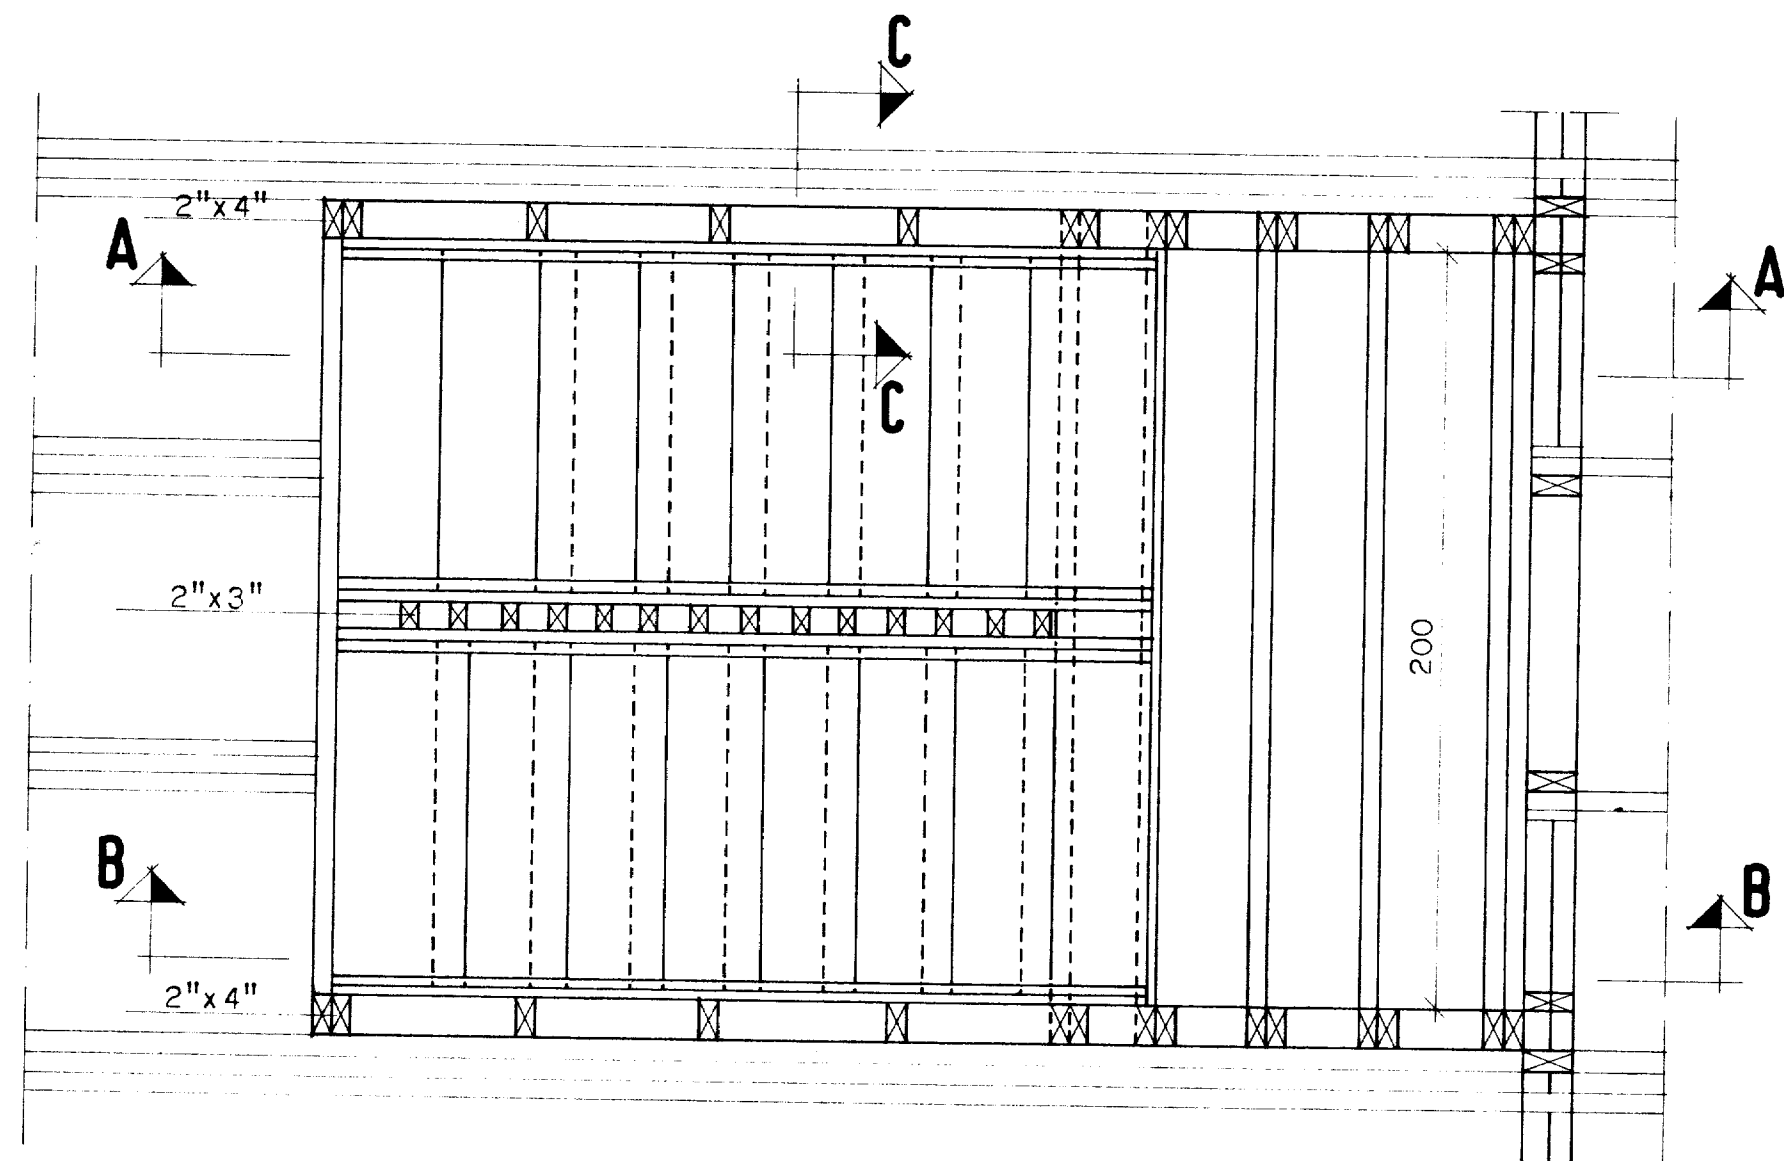

**SNÍÐ A-A mkv. 1:20**

**SNÍÐ B-B mkv. 1:20**

**SNÍÐ C-C mkv. 1:10**

608

SAMÞYKTI Í BYGGINGAEIFND  
 19. 6. 79  
 BYGGINGAEIFND  
*Saldor Kristjánsson*

**HÚSNÆÐISMÁLASTOFNUN RÍKISINS**  
 LAUGAVEGI 77 REYKJAVÍK  
 Sími 28500