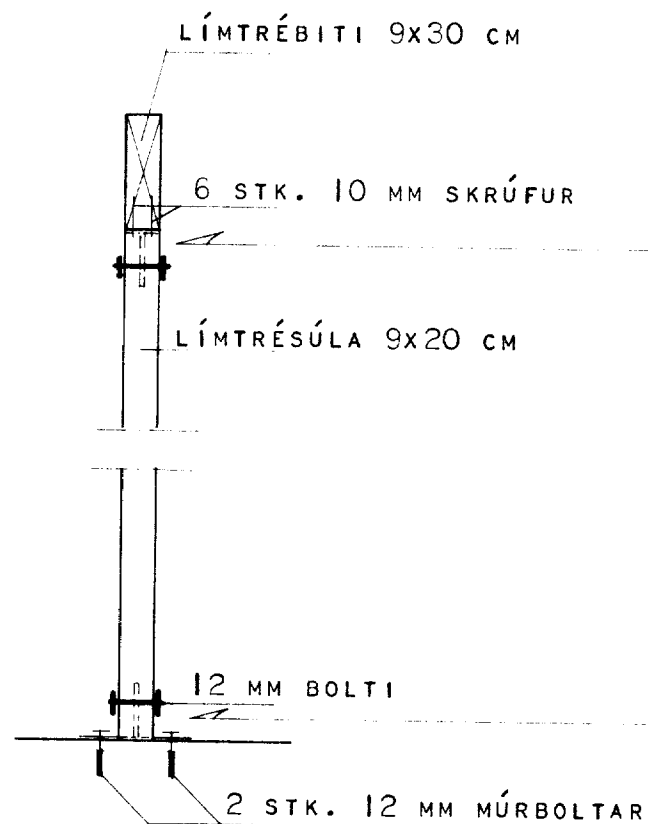

SÚLA S1 mkv. 1:20

mkv. 1:10

SÚLA S2 mkv. 1:20

SÚLA S3 mkv. 1:20

10 MM JÁRNPLÖTUR SAMANSONAR, MED GÖTUM FYRIR BOLTA OG SKRÚFUR. MKV. 1:10.

HÚSNÆÐISMÁLASTOFNUN
RÍKISINS
LAUGAVEGI 77 REYKJAVÍK
SÍMI 28500

VERKNR. 21020 T BLAÐNR. 2.204