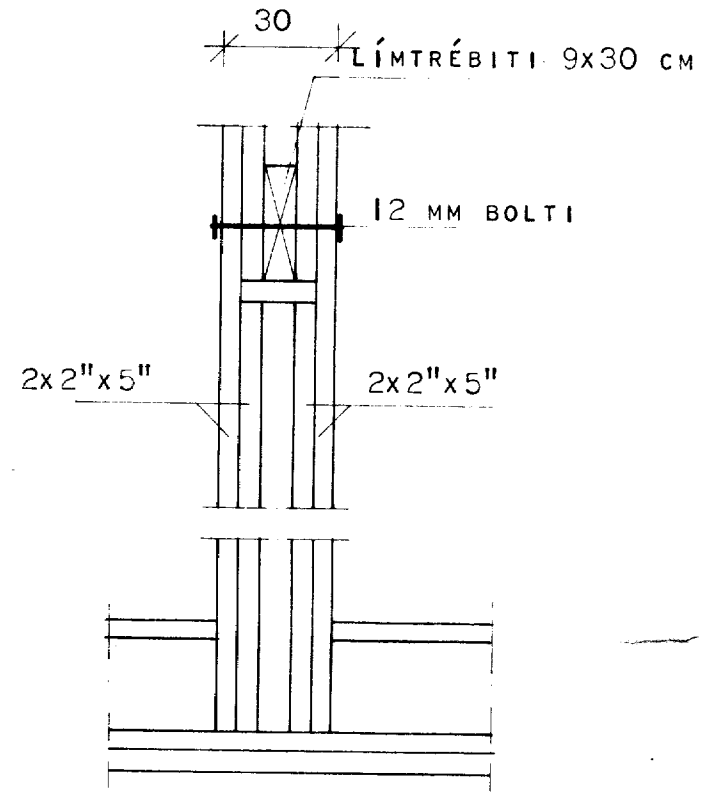

SÚLA S1 mkv. 1:20

mkv. 1:10

SÚLA S2 mkv. 1:20

SÚLA S3 mkv. 1:20

10 MM JÁRNPLÖTUR SAMANSONAR, MED GÖTUM FYRIR BOLTA OG SKRÚFUR. MKV. 1:10.

HÚSNÆÐISMÁLASTOFNUN
RÍKISINS
LAUGAVEGI 77 REYKJAVÍK
SÍMI 28500

VERKNR. 21020 T BLAÐNR. 2.204