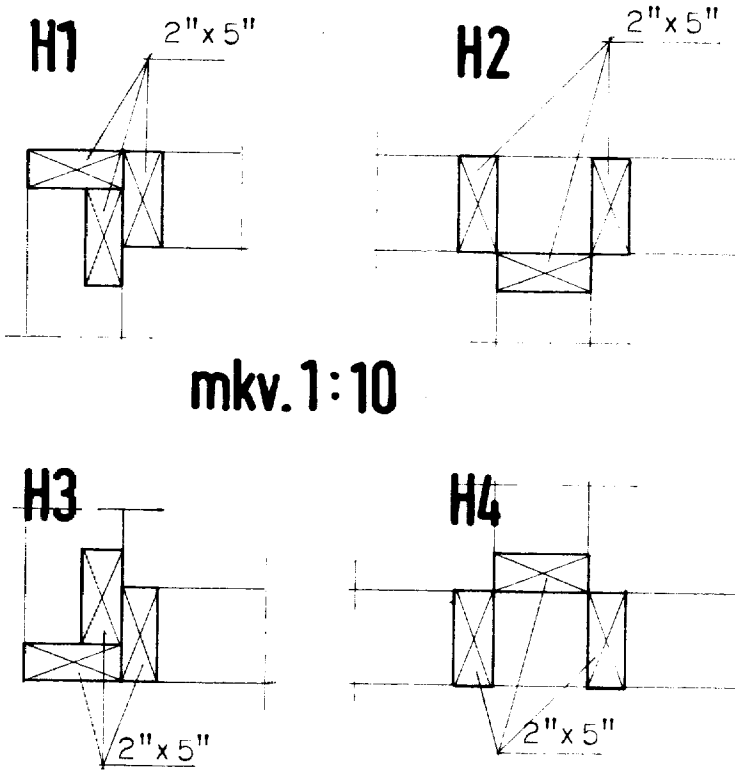

SÚLA S1 mkv. 1:20

mkv. 1:10

SÚLA S2 mkv. 1:20

SÚLA S3 mkv. 1:20

10 MM JÁRNPLÖTUR SAMANSONAR, MED GÖTUM FYRIR BOLTA OG SKRÚFUR. MKV. 1:10.

HÚSNÆÐISMÁLASTOFNUN
RÍKISINS
LAUGAVEGI 77 REYKJAVÍK
SÍMI 28500

VERKNR. 21020 T BLAÐNR. 2.204