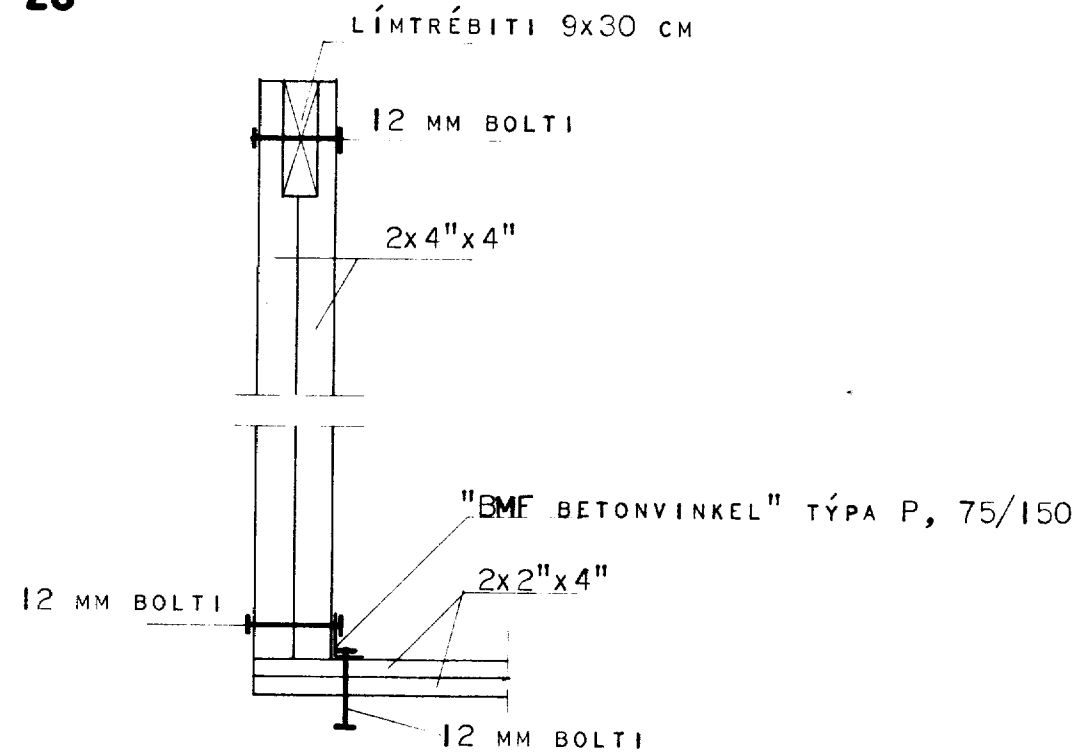

SÚLA S1 mkv. 1:20

mkv. 1:10

SÚLA S2 mkv. 1:20

SÚLA S3 mkv. 1:20

10 MM JÁRNPLÖTUR SAMANSONAR, MED GÖTUM FYRIR BOLTA OG SKRÚFUR. MKV. 1:10.

HÚSNÆÐISMÁLASTOFNUN
RÍKISINS
LAUGAVEGI 77 REYKJAVÍK
SÍMI 28500

VERKNR. 21020 T BLAÐNR. 2.204