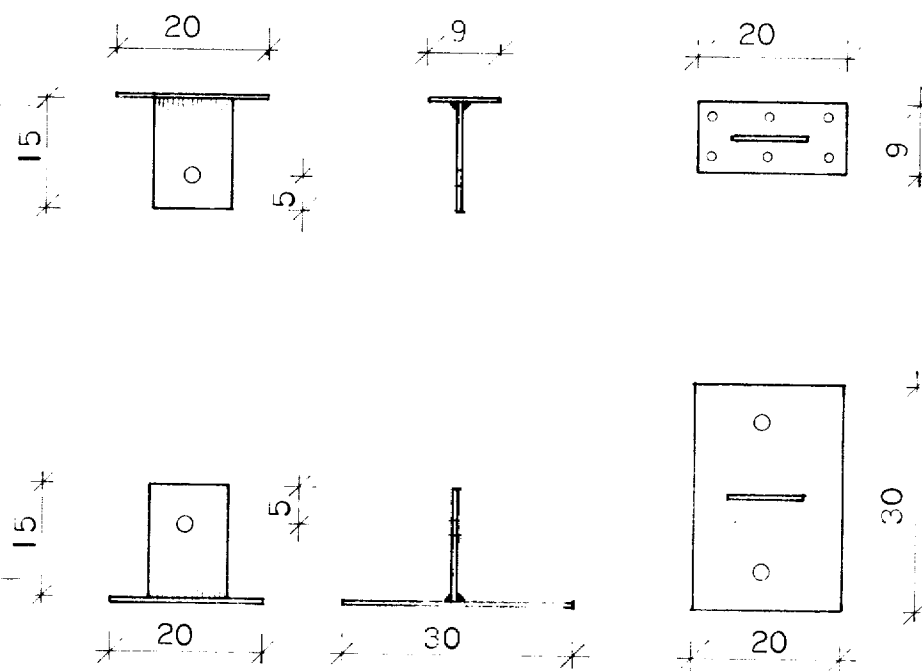

SÚLA S1 mkv. 1:20

mkv. 1:10

SÚLA S2 mkv. 1:20

SÚLA S3 mkv. 1:20

10 MM JÁRNPLÖTUR SAMANSONAR, MED GÖTUM FYRIR BOLTA OG SKRÚFUR. MKV. 1:10.

HÚSNÆÐISMÁLASTOFNUN
RÍKISINS
LAUGAVEGI 77 REYKJAVÍK
SÍMI 28500

VERKNR. 21020 T BLAÐNR. 2.204