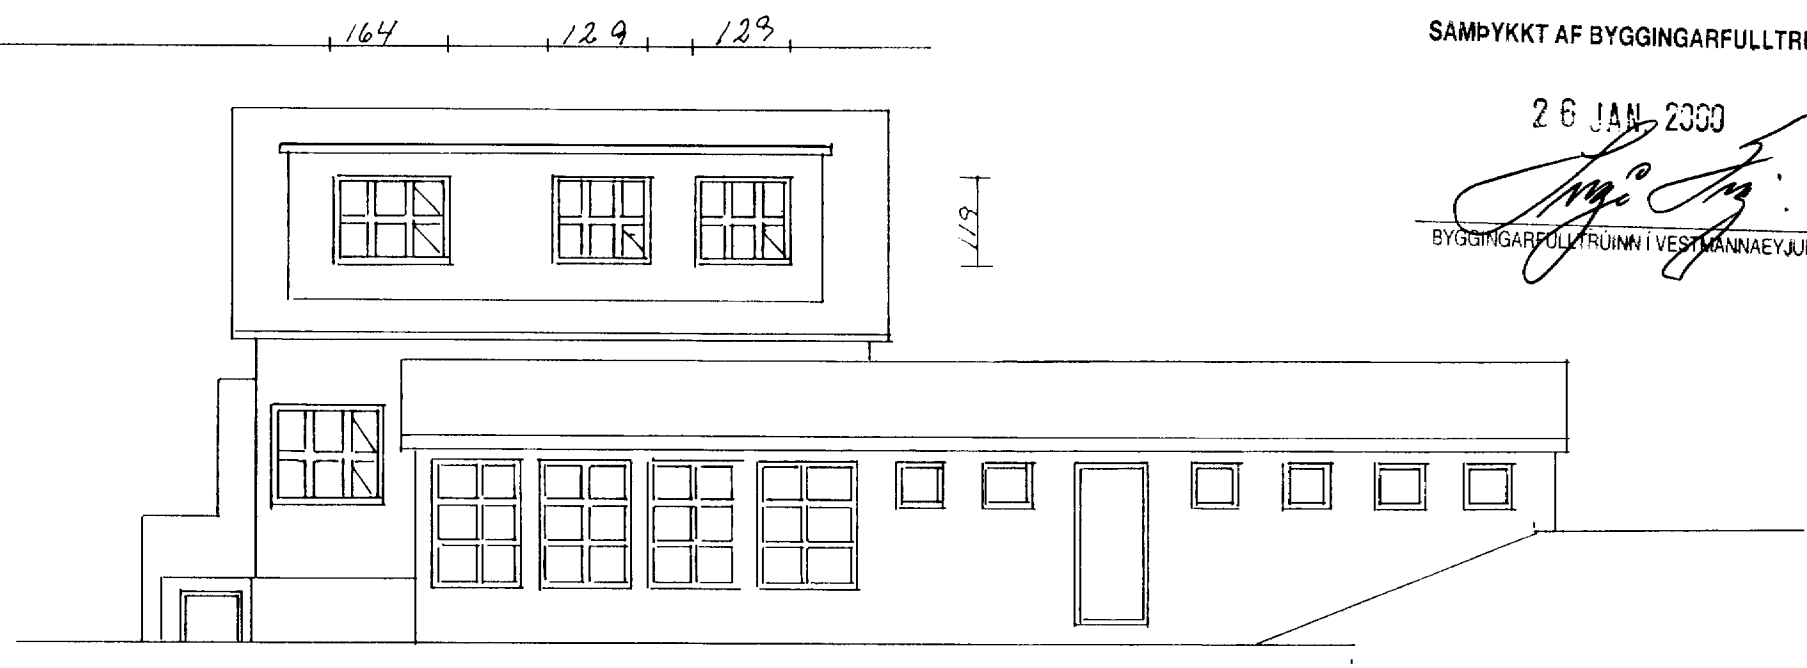

26 JAN. 2000

[Signature]
BYGGINGARFULLTRÚNNI VESTMANNAEYJUM

Austur

Suður

Vestur

Norður

Austurvegur. 2.		
MKV 1:100	Dreiling & gullgullm 2222	Mkv.
Dags	Des 1999.	Dags.
Númer		
Teiknað	Halgeir Jónsson	Samp.
	Jan Valgerður Jónsson	bokkur