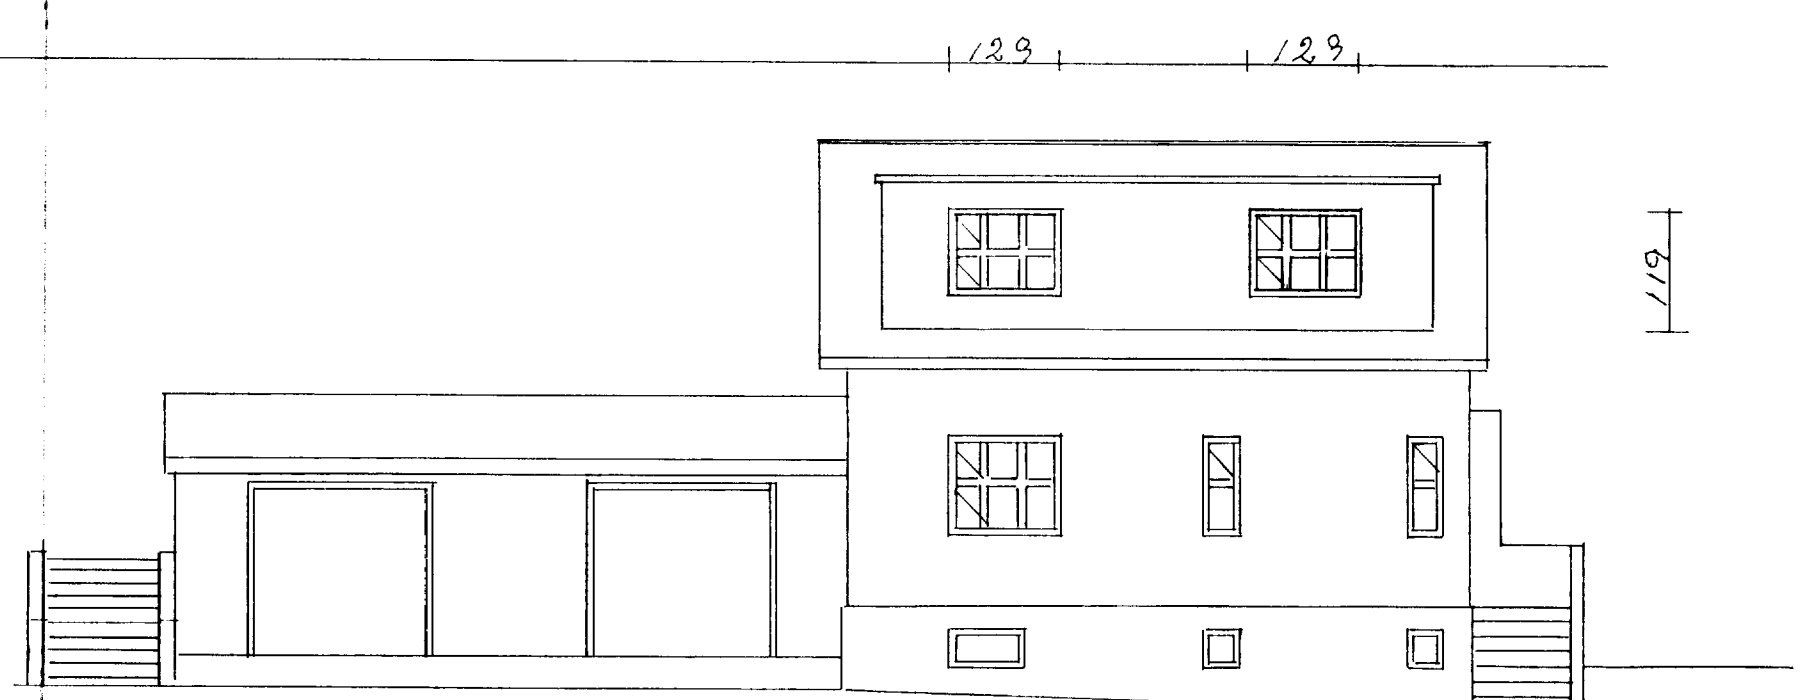

26 JAN. 2000

[Signature]
BYGGINGARFULLTRÚNNI VESTMANNAEYJUM

Austur

Suður

Vestur

Norður

Austurvegur. 2.		
MKV 1:100	Dreiling & gullgullm 2222	Mkv.
Dags	Des 1999.	Dags.
Númer		
Teiknað	Halgeir Jónsson	Samp.
	Jan Valgerður Jónsson	bokkur