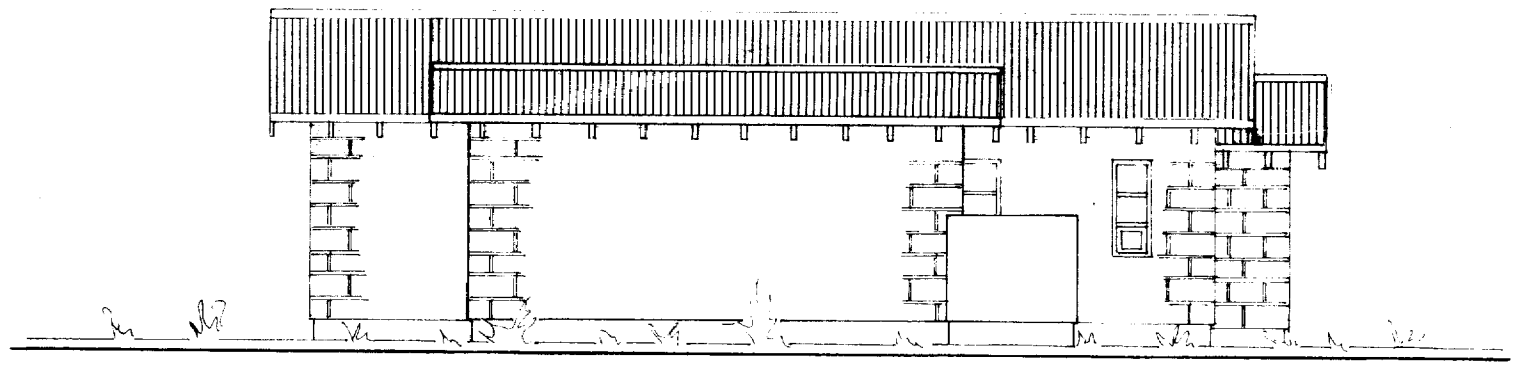

29-6-83
Jallur Reykjavík

AUSTUR.

SUÐUR.

NORÐUR.

VESTUR.

KVARDI Teiknistofa Bolholti 6, 3.h. Reykjavík Sími (91) 82414

VERKEFNI	AUSTURVEGUR 1.A. VESTMANNEYJUM.	KVARDI 1:100	VERK NR. 8328
		DAGS. APRÍL 83	TÝPA NR.
HEITI	ÚTLITSMYNDIR.	HÖNNUN GG	TEIKN. NR.
		TEIKN.	REIKN.