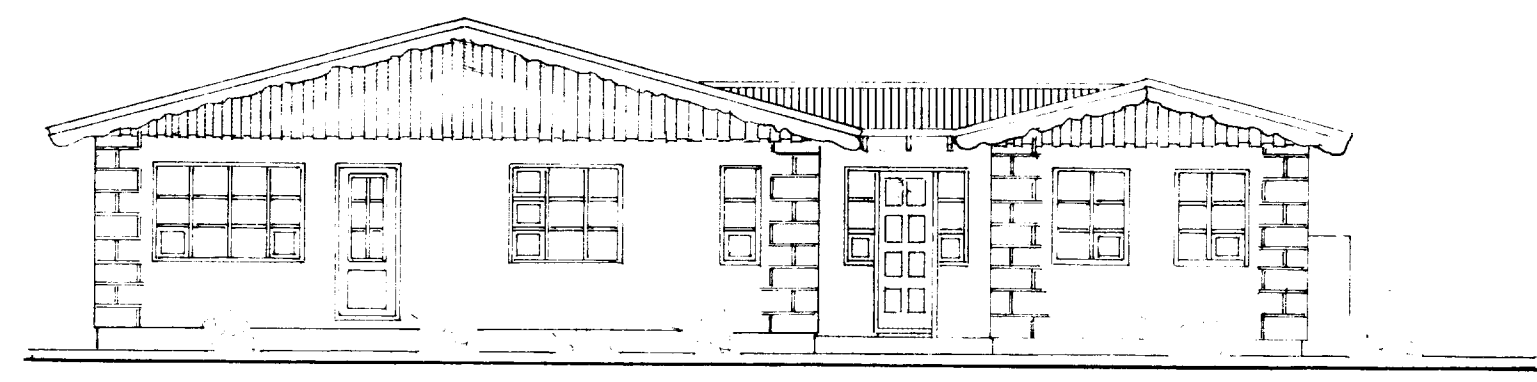

29-6-83
Jallur Reykjavík

AUSTUR.

SUÐUR.

NORÐUR.

VESTUR.

KVARDI Teiknistofa Bolholti 6, 3.h. Reykjavík Sími (91) 82414

VERKEFNI	AUSTURVEGUR 1.A. VESTMANNEYJUM.	KVARDI 1:100	VERK NR. 8328
		DAGS. APRÍL 83	TÝPA NR.
HEITI	ÚTLITSMYNDIR.	HÖNNUN GG	TEIKN. NR.
		TEIKN.	REIKN.