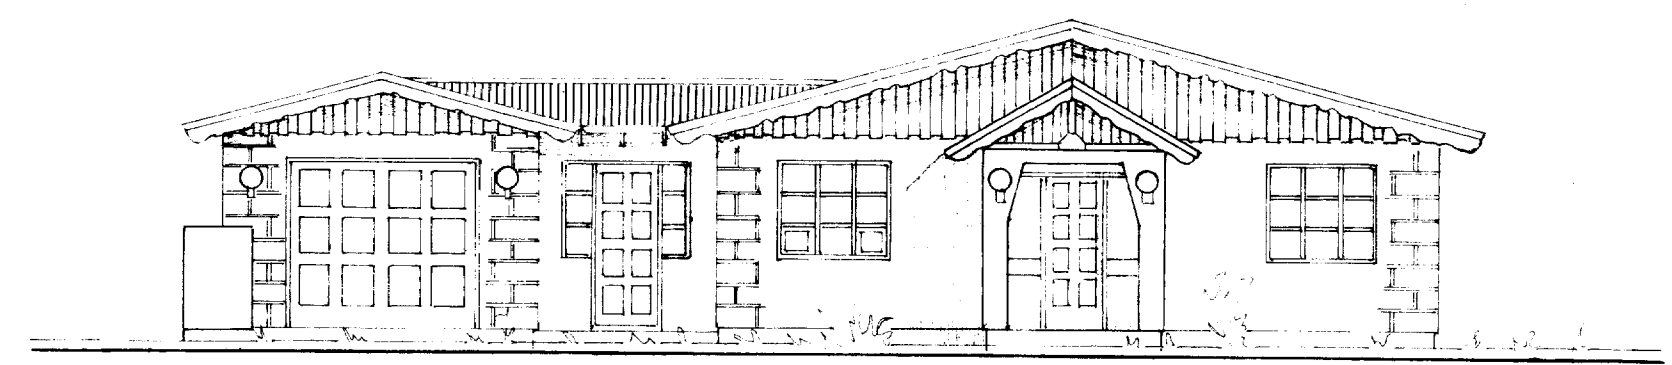

29-6-83
Jallur Reykjavík

AUSTUR.

SUÐUR.

NORÐUR.

VESTUR.

KVARDI Teiknistofa Bolholti 6, 3.h. Reykjavík Sími (91) 82414

VERKEFNI	AUSTURVEGUR 1.A. VESTMANNEYJUM.	KVARDI 1:100	VERK NR. 8328
		DAGS. APRÍL 83	TÝPA NR.
HEITI	ÚTLITSMYNDIR.	HÖNNUN GG	TEIKN. NR.
		TEIKN.	REIKN.