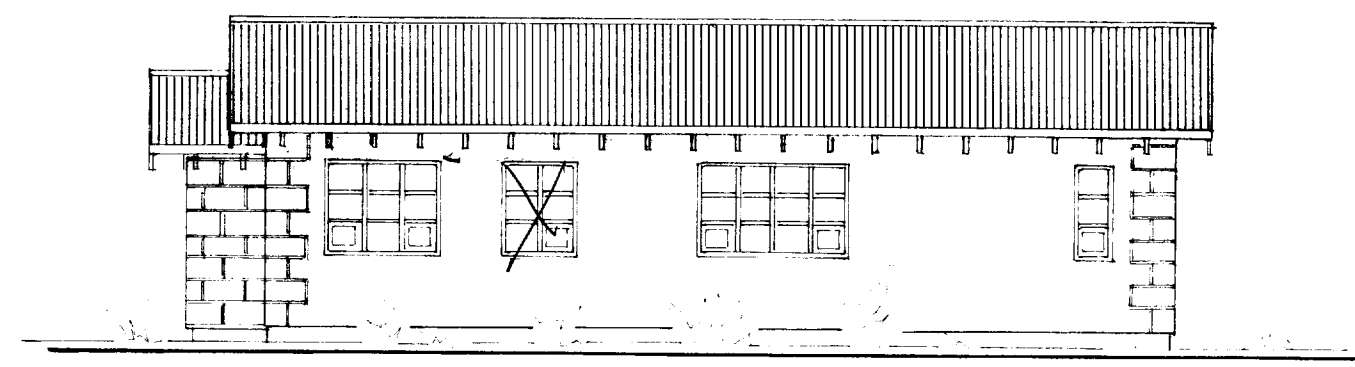

29-6-83
Jallur Reykjavík

AUSTUR.

SUÐUR.

NORÐUR.

VESTUR.

KVARDI Teiknistofa Bolholti 6, 3.h. Reykjavík Sími (91) 82414

VERKEFNI	AUSTURVEGUR 1.A. VESTMANNEYJUM.	KVARDI 1:100	VERK NR. 8328
		DAGS. APRÍL 83	TÝPA NR.
HEITI	ÚTLITSMYNDIR.	HÖNNUN GG	TEIKN. NR.
		TEIKN.	REIKN.