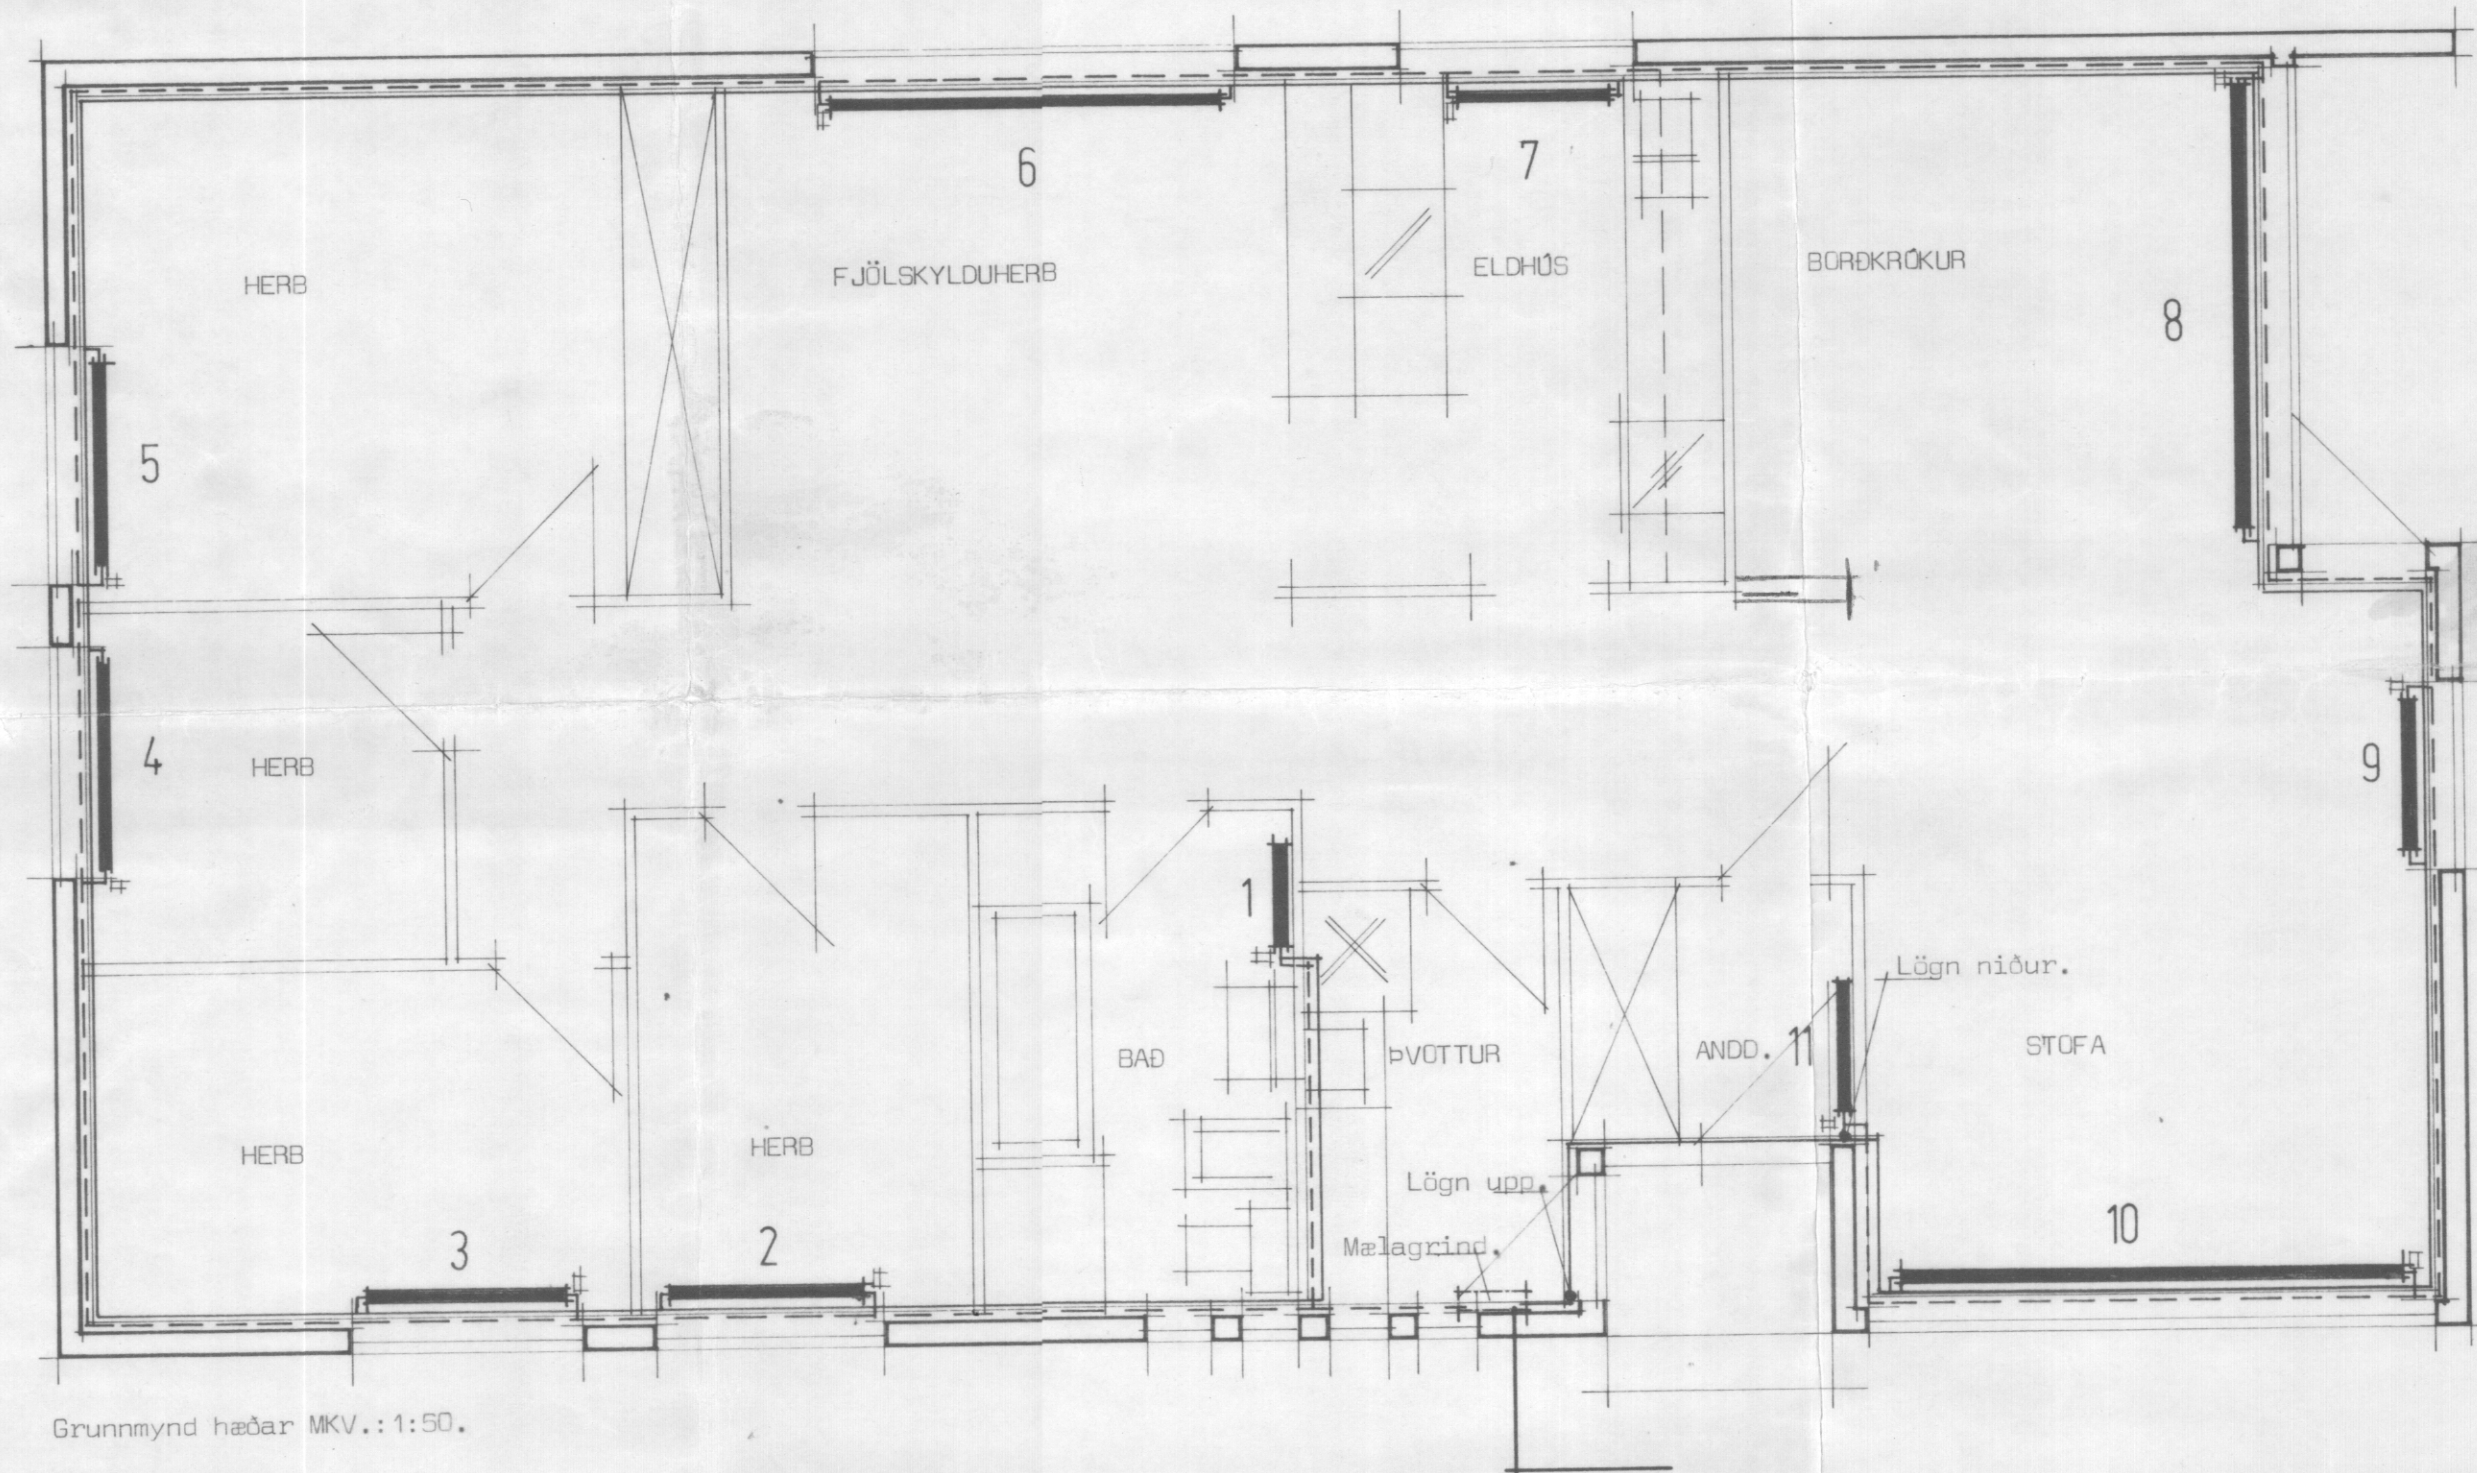

ÁSHAMAR 18. VESTMANNAEYJUM.

HÚSNÆÐISTEIKNISTOFAN S.F.

SUÐURLANDSBRAUT 20 SÍMI 86810

DAGSETNING ág. 1976

MÆLIKVARÐI 1:50

BREYTING

Einar P. Kristjánsson
Sigríður P. Kristjánsson

VERK NR 5051

Hitalögn, grunnmynd.