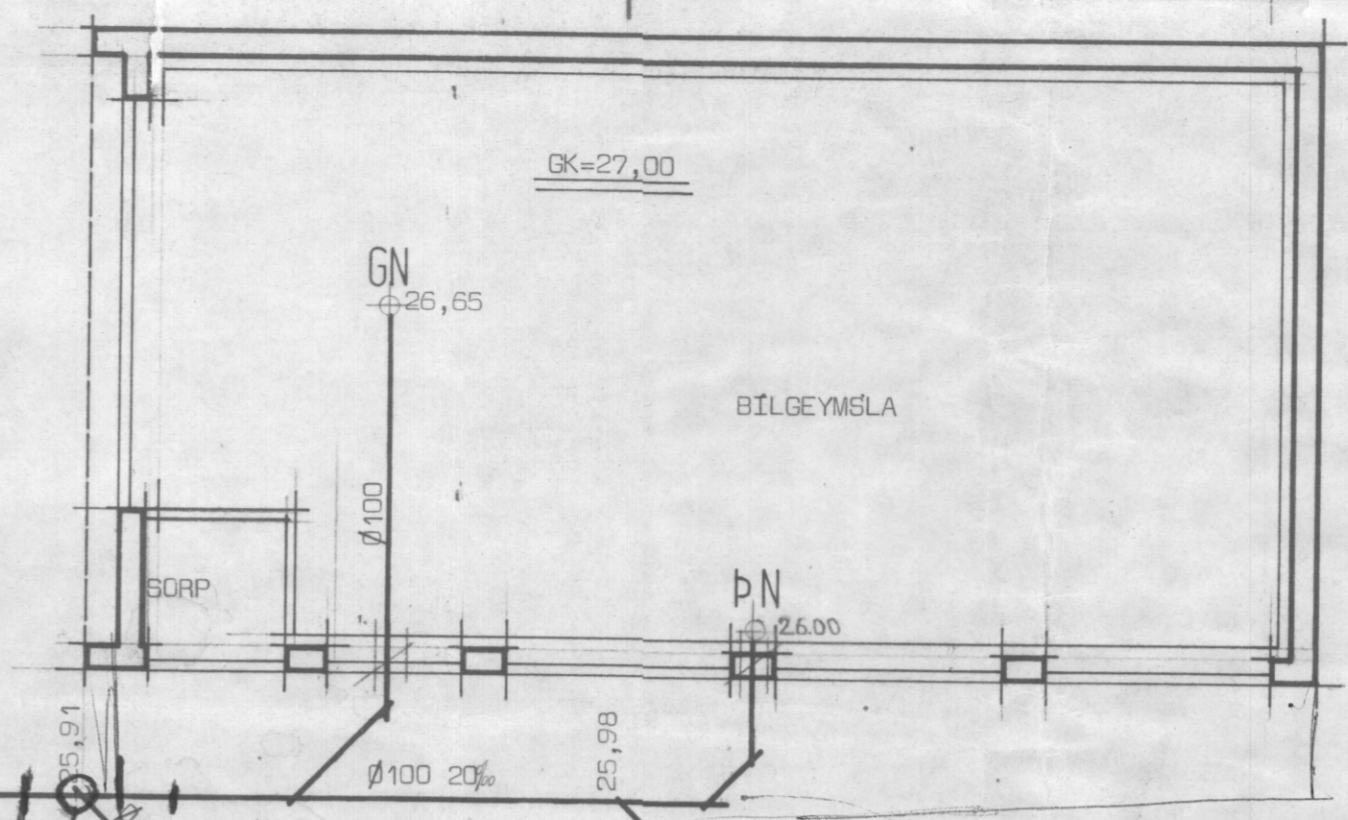

42 m

ASHAMAR 18. VESTMANNAEYJUM.

N

ASHAMAR 18 VESTMANNAEYJUM.

FRÆRENNISLÖGN

HÚSNÆÐISTEIKNISTOFAN SF. SUDURLANDSBRÁUT 20 SÍMÍ 86810	
ÁG. 1976	VERK NR.:
MKV.: 1:50,	5051
1:500	

Sigurður Kristjánsson
Þorsteinn Helgason