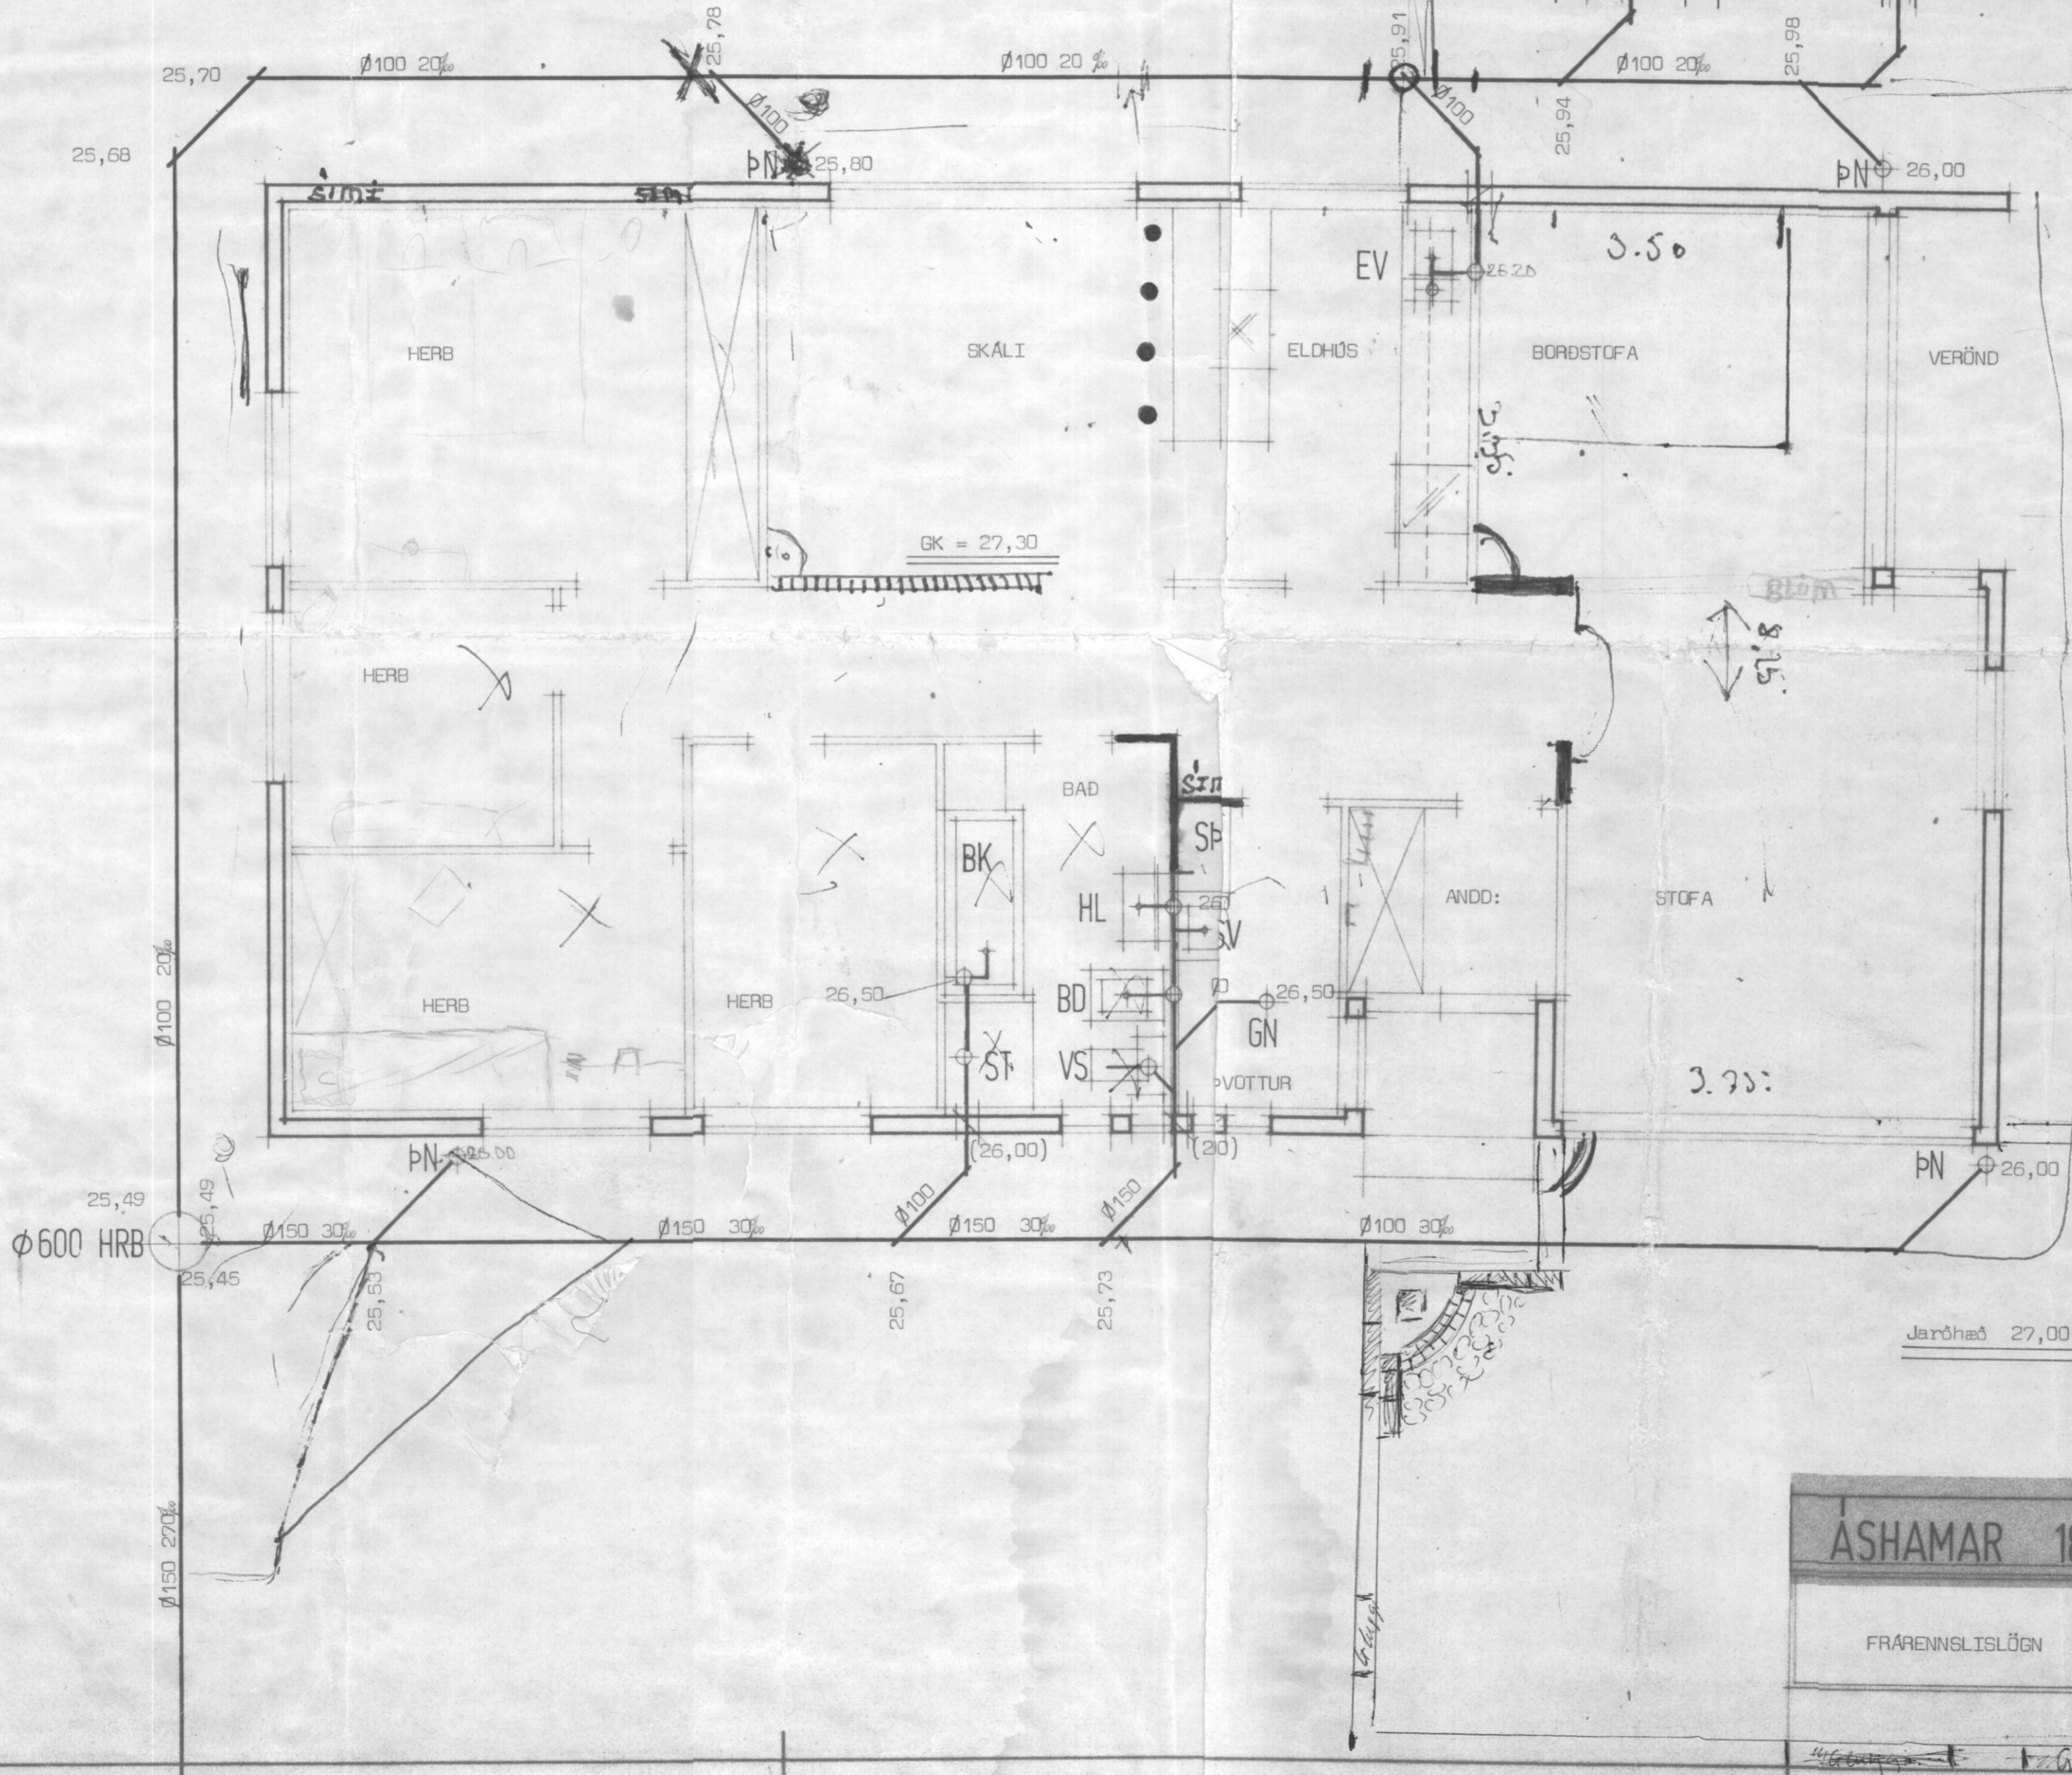

42 m

ASHAMAR 18. VESTMANNAEYJUM.

N

ASHAMAR 18 VESTMANNAEYJUM.

FRÆRENNISLÖGN

HÚSNÆÐISTEIKNISTOFAN SF. SUDURLANDSBRÁUT 20 SÍMÍ 86810	
ÁG. 1976	VERK NR.:
MKV.: 1:50,	5051
1:500	

Sigurður Kristjánsson
Þorsteinn Helgason