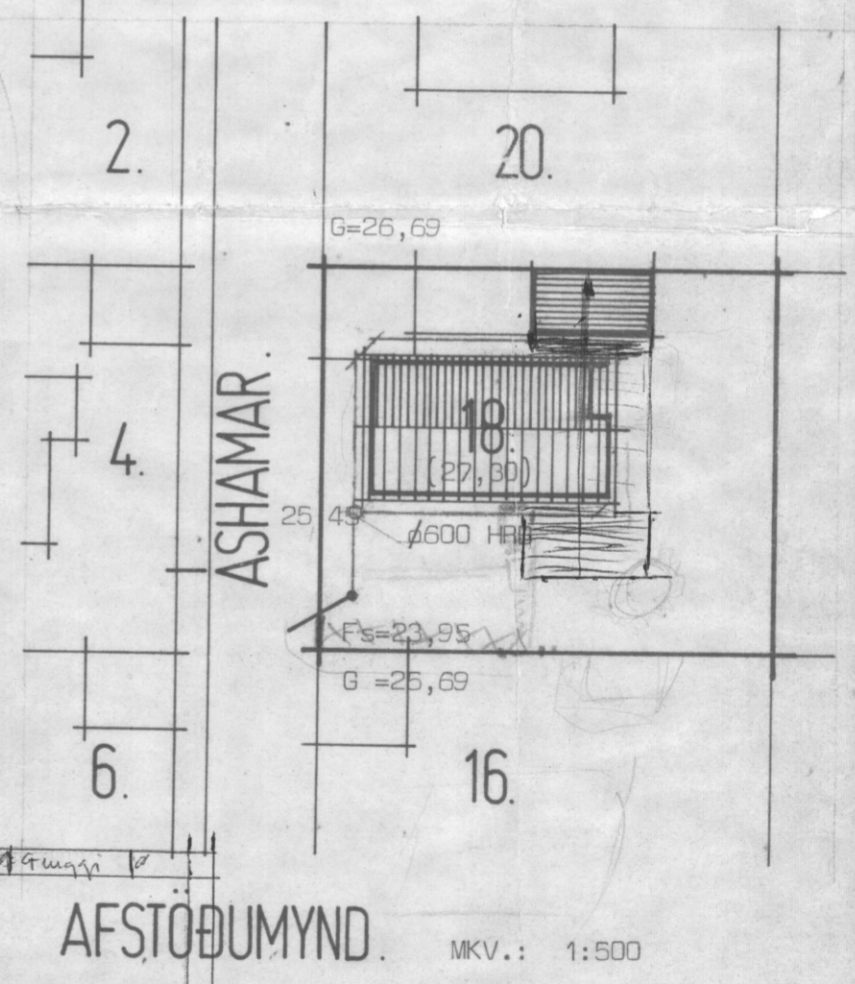

42 m

ASHAMAR 18. VESTMANNAEYJUM.

N

ASHAMAR 18 VESTMANNAEYJUM.

FRÆRENNISLÖGN

HÚSNÆÐISTEIKNISTOFAN SF. SUDURLANDSBRÁUT 20 SÍMÍ 86810	
ÁG. 1976	VERK NR.:
MKV.: 1:50,	5051
1:500	

Sigurður Kristjánsson
Þorsteinn Helgason