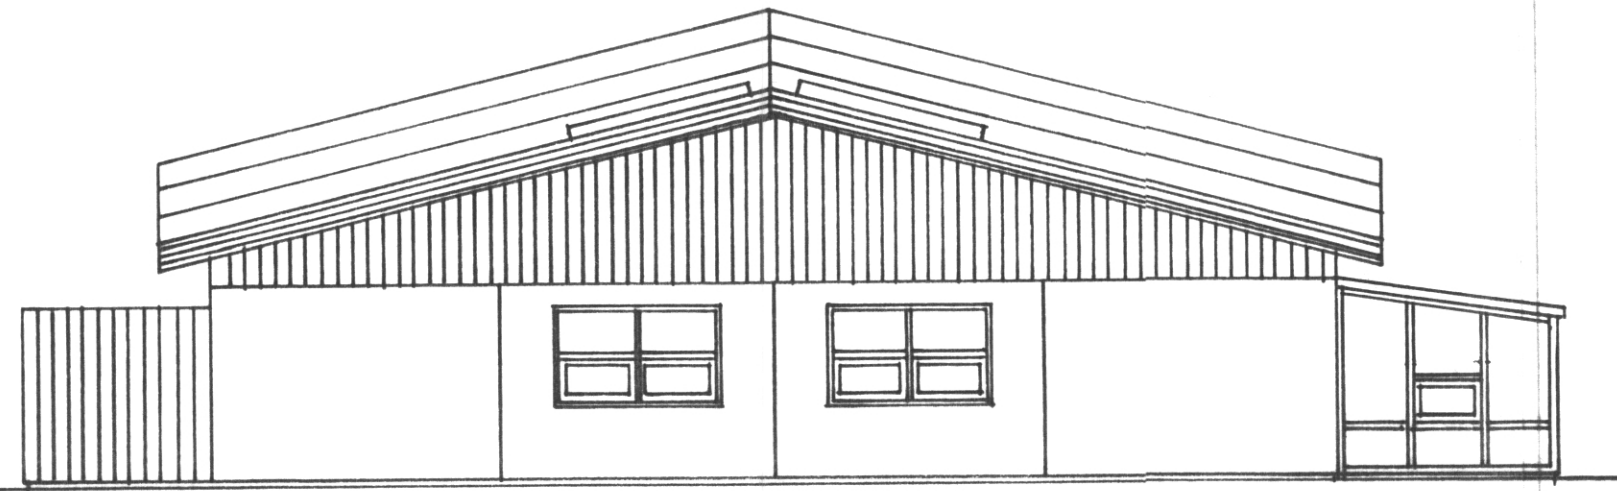

Norðurhlíð