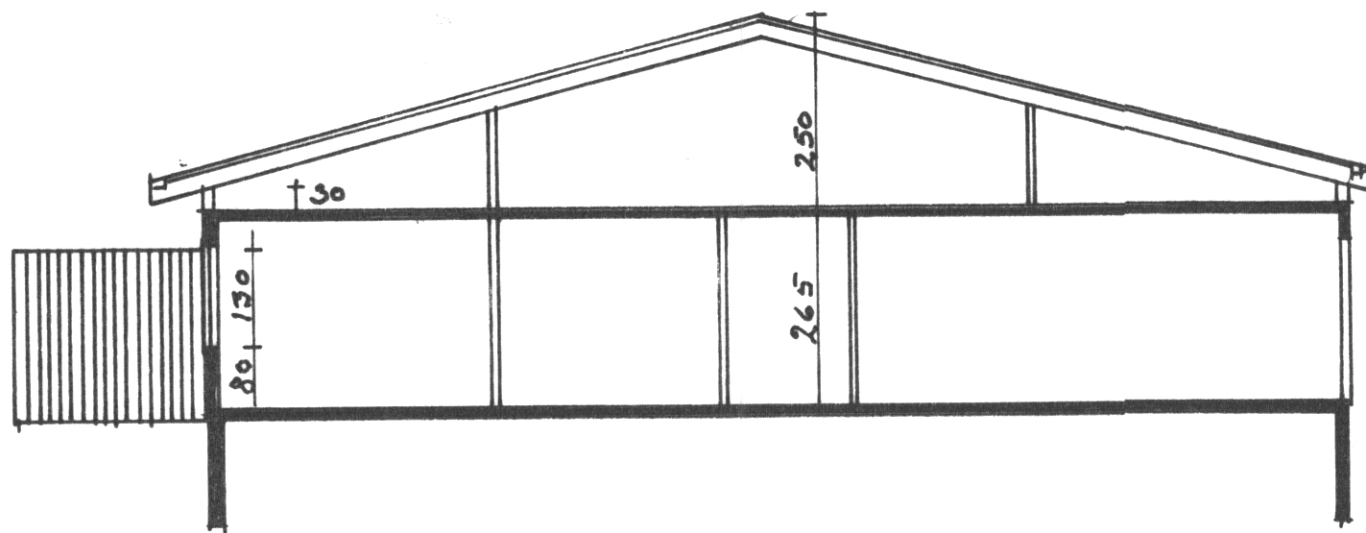

Martí	Ashamar 25
1:100	Breiðing á þaki
1:500	
Sept 2003	Agúst Þorgerðsson