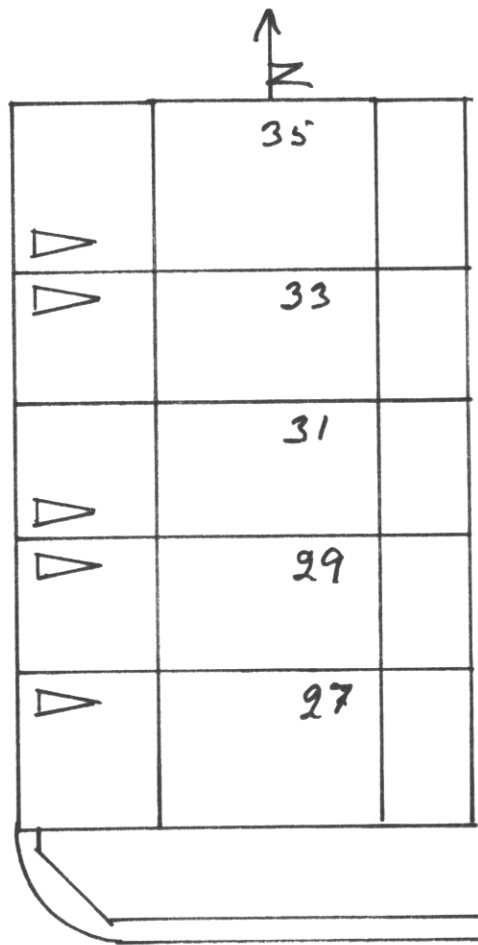

SAMÞYKKT Í SKIPULAGSNEFND

07. OKT. 2003

BYGGINGARFULLTRUINN Í VESTMANNAEYJUM

Signature

Véluxgleruggar 4stk,
100x250 cm

Suðurhlíð séð frá götu

Austurhlíð.

'Ashamar