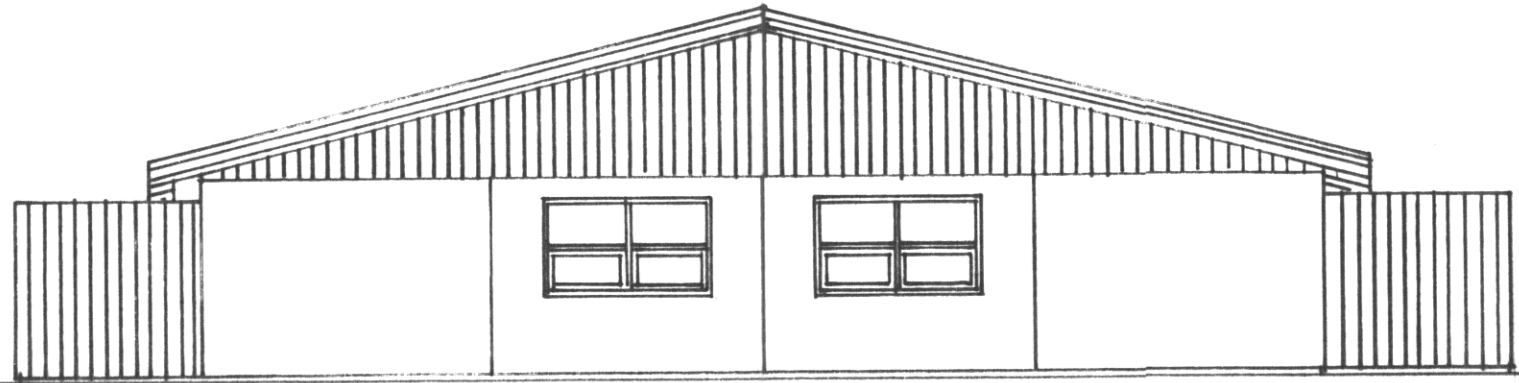

SAMÞYKKT Í SKIPULAGSNEFND

07. OKT. 2003

BYGGINGARFULLTRUINN Í VESTMANNAEYJUM

Signature

Véluxgleruggar 4stk,
100x250 cm

Suðurhlíð séð frá götu

Austurhlíð.

'Ashamar