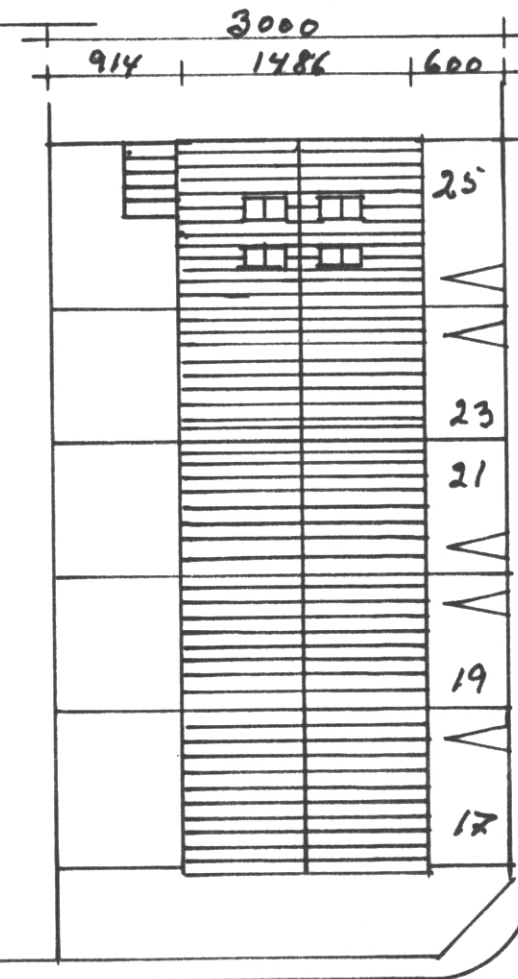

SAMÞYKKT Í SKIPULAGSNEFND

07. OKT. 2003

BYGGINGARFULLTRUINN Í VESTMANNAEYJUM

Signature

Véluxgleruggar 4stk,
100x250 cm

Suðurhlíð séð frá götu

Austurhlíð.

'Ashamar