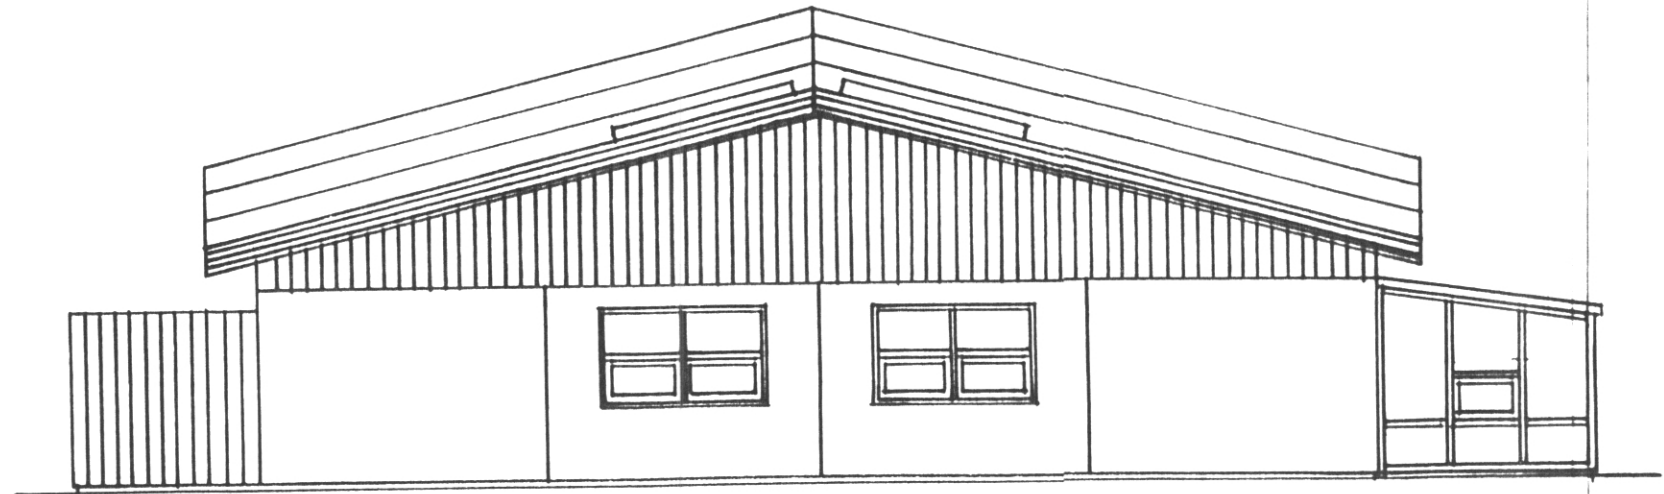

SAMÞYKKT Í SKIPULAGSNEFND

07 OKT. 2003

Salmundur
BYGGINGARFULLTRUJNINGI VESTMANNNAEYJUM

Suðurhlíð séð frá götu

Austurhlíð.

Norðurhlíð

Ashamar

Maítt 1:100 1:500	Ashamar 25 Breiðing á Þaki
Sept 2003	Agúst Hreggverðsson