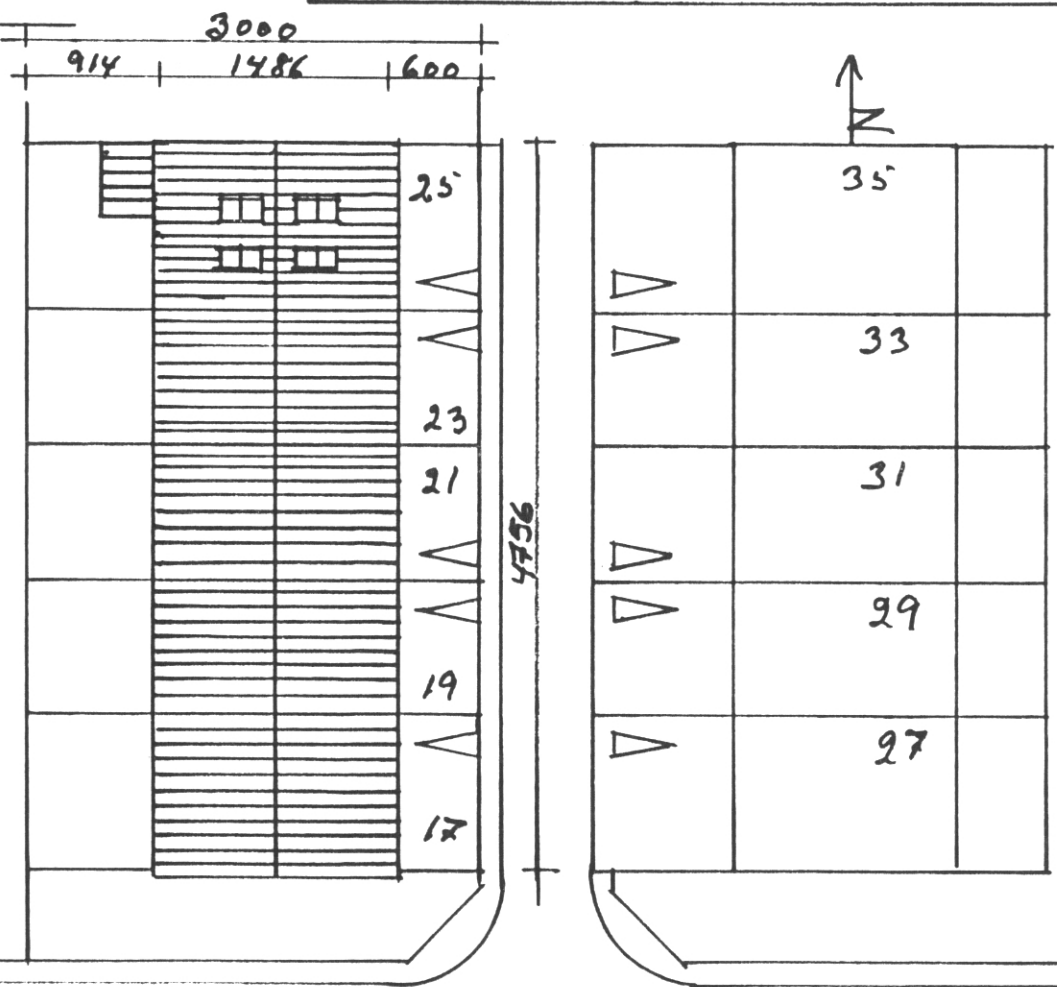

SAMÞYKKT Í SKIPULAGSNEFND

07 OKT. 2003

Salmundur
BYGGINGARFULLTRUJNINGI VESTMANNNAEYJUM

Suðurhlíð séð frá götu

Austurhlíð.

Norðurhlíð

Ashamar

Maítt 1:100 1:500	Ashamar 25 Breiðing á Þaki
Sept 2003	Agúst Hreggverðsson