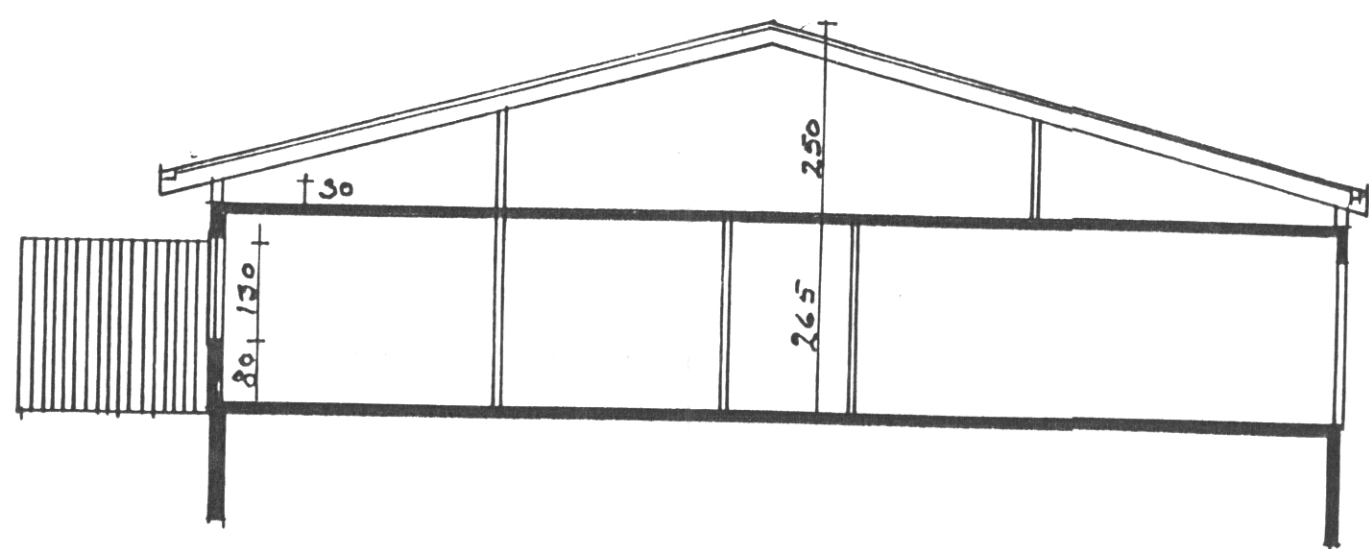

SAMÞYKKT Í SKIPULAGSNEFND

07 OKT. 2003
Salmundur
BYGGINGARFULLTRUINN Í EYSTANNAEYJUM

Veluxgleruggar 4stk,
100x250cm

Suðurhlíð séð frá götu

Austurhlíð.

Norðurhlíð

Máítt 1:100 1:500	Ashamar 25 Breiðing á þaki
Sept 2003	Agúst Hreggverðsson