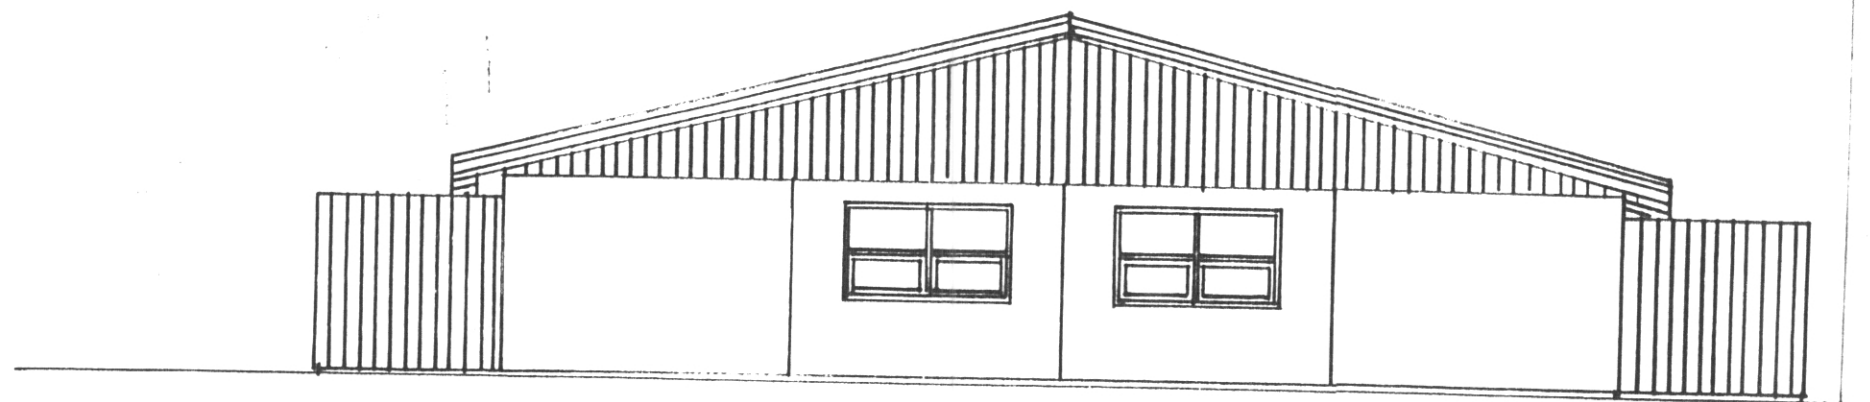

SAMÞYKKT Í SKIPULAGSNEFND

07 OKT. 2003
Salmundur
BYGGINGARFULLTRUINN Í EYSTANNAEYJUM

Veluxgleruggar 4stk,
100x250cm

Suðurhlíð séð frá götu

Austurhlíð.

Norðurhlíð

Máítt 1:100 1:500	Ashamar 25 Breiðing á þaki
Sept 2003	Agúst Hreggverðsson