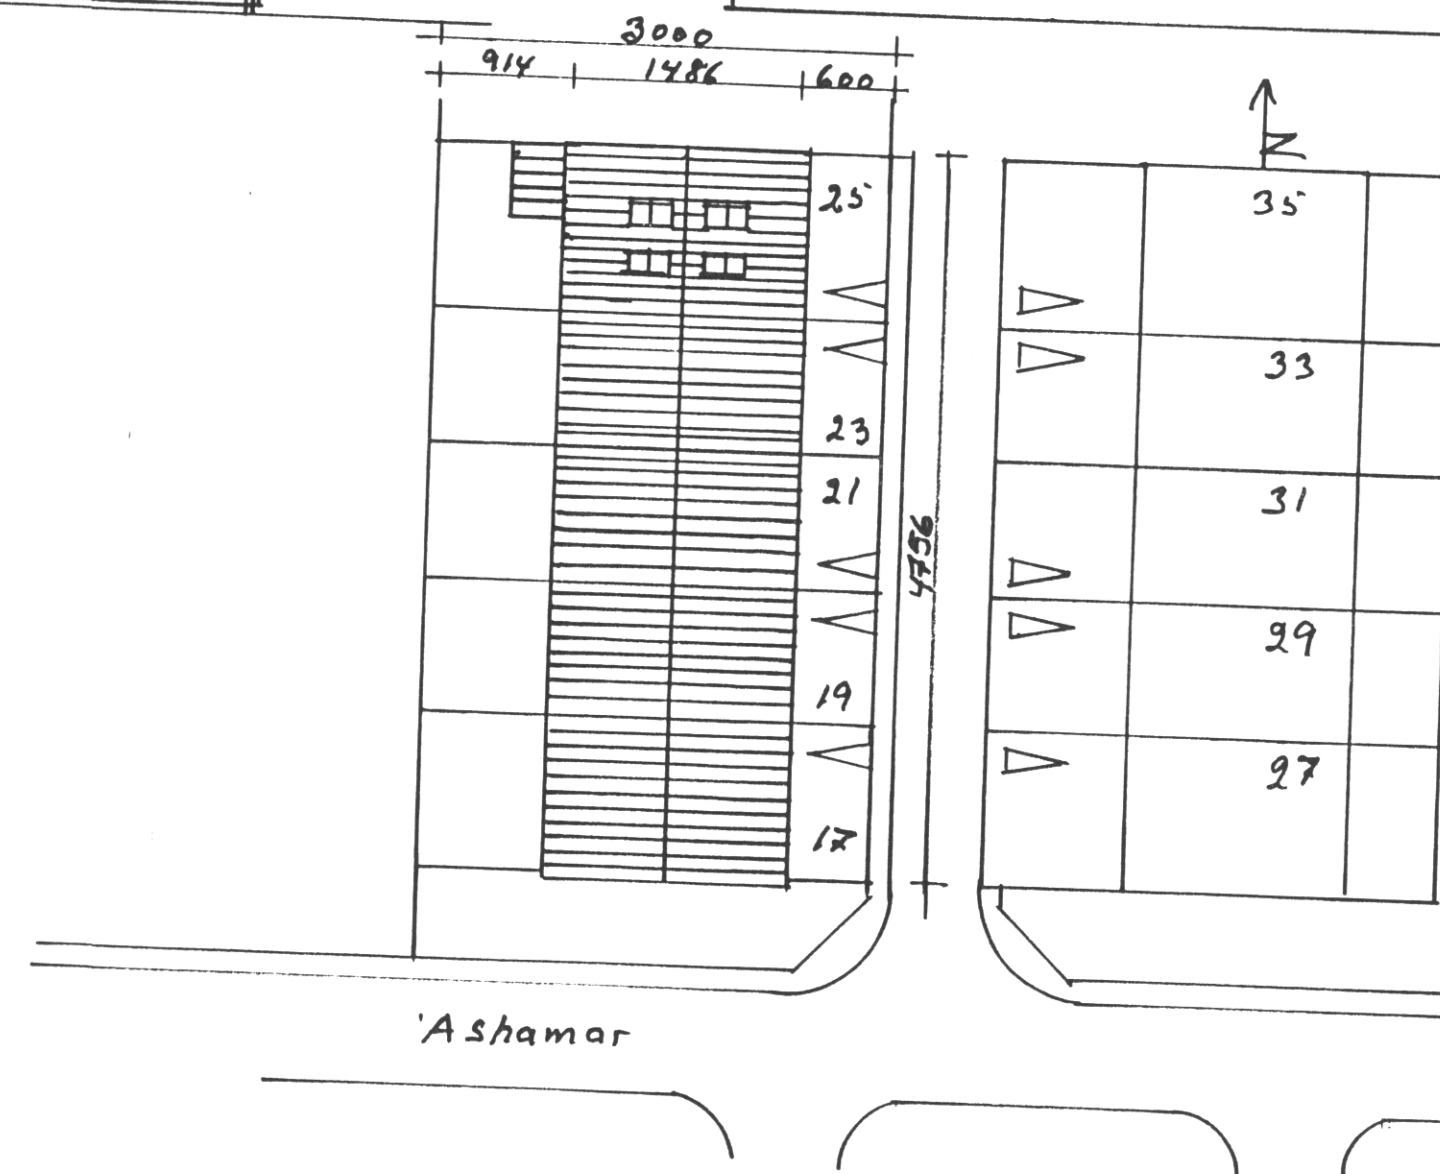

SAMÞYKKT Í SKIPULAGSNEFND

07 OKT. 2003
Salmundur
BYGGINGARFULLTRUINN Í EYSTANNAEYJUM

Veluxgleruggar 4stk,
100x250cm

Suðurhlíð séð frá götu

Austurhlíð.

Norðurhlíð

Máítt 1:100 1:500	Ashamar 25 Breiðing á þaki
Sept 2003	Agúst Hreggverðsson