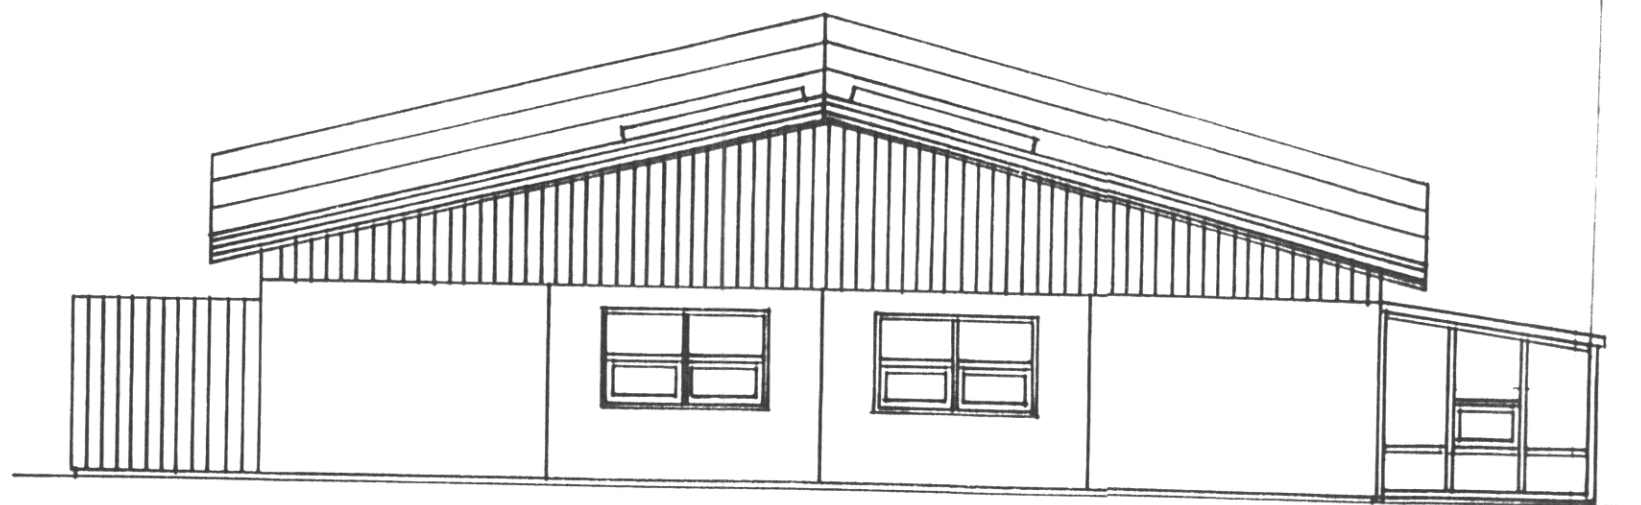

SAMÞYKKT Í SKIPULAGSNEFND

07 OKT. 2003
Salmundur
BYGGINGARFULLTRUINN Í EYSTANNAEYJUM

Veluxgleruggar 4stk,
100x250cm

Suðurhlíð séð frá götu

Austurhlíð.

Norðurhlíð

Máítt 1:100 1:500	Ashamar 25 Breiðing á þaki
Sept 2003	Agúst Hreggverðsson