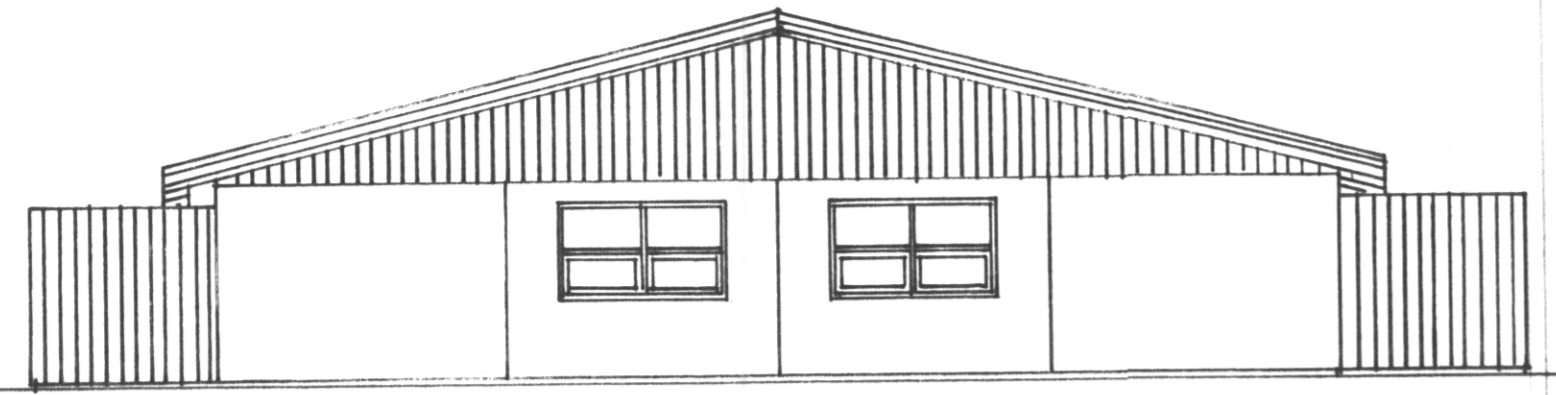

SAMÞYKKT Í SKIPULAGSNEFND

07. OKT. 2003

Salmundur
BYGGINGARFULLTRUINN Í VESTMÁNAEYJUM

Veluxgluggar 4stk,
100x250cm

Suðurhlíð séð frá götu

Austurhlíð.

Norðurhlíð

Jóhanna Fljögadóttir Ashamar 33.
Guðrún Þorhildur - 11- 23
Einar Jónsson
Skarð S Ashamar 21
Fríðrikur Dúacand Ashamar 19.
Kristín Elfa Elíasdóttir Ashamar 17
Haukur Jóhannsson Ashamar 27
Milla Sigrúndadóttir Ashamar 29
Háfríður Múla - 10- 29
Hjálmar Þorleifsson 31