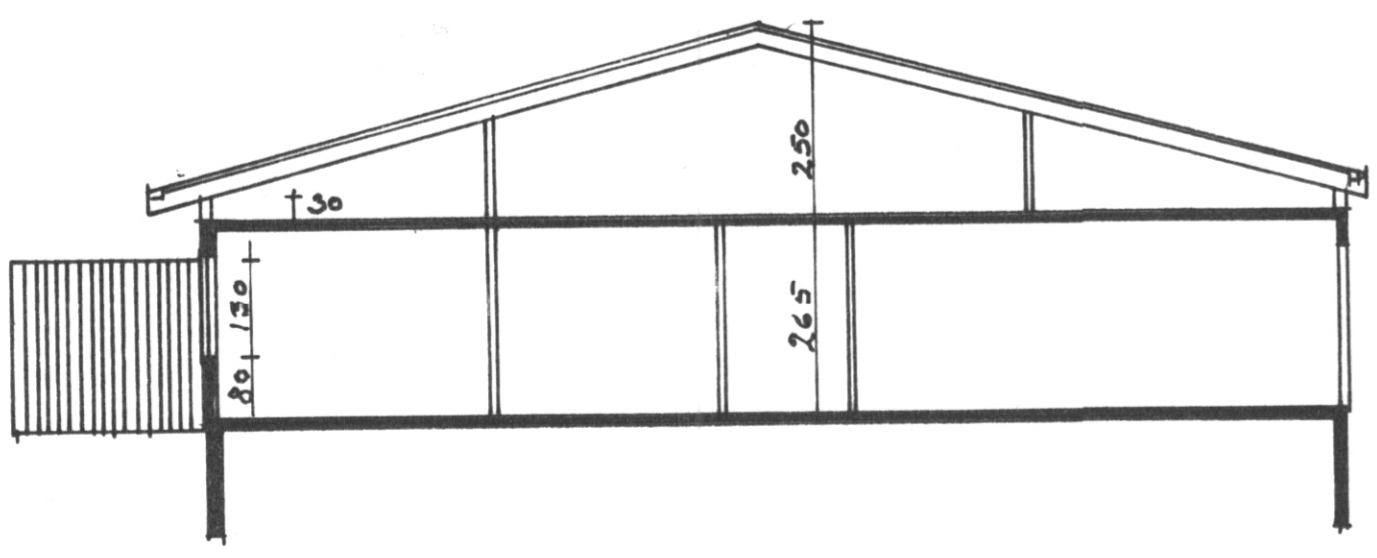

Maíak 1:100 1:500	Ashamar 25 Breiðeng á Þaki
Sept 2003	Agúst Hrauggerðsson