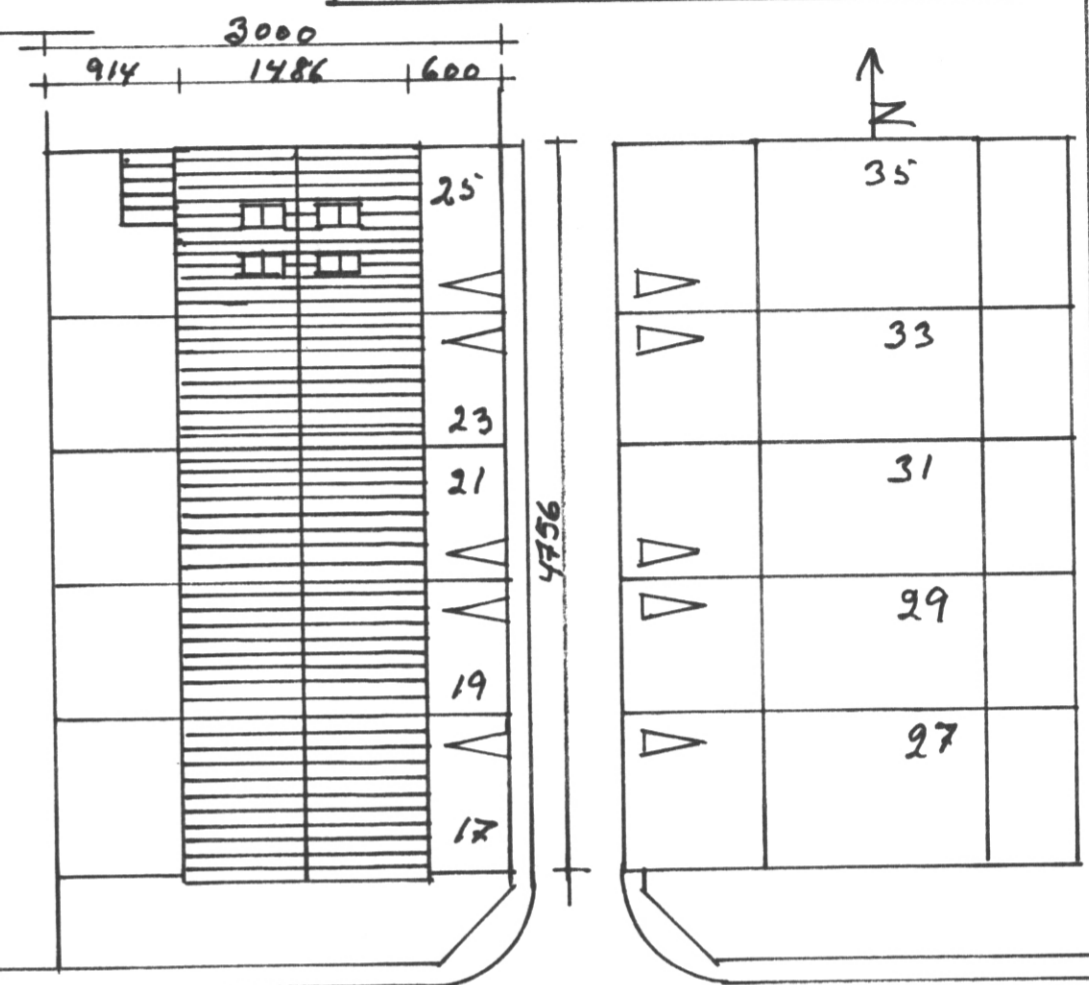

SAMÞYKKT Í SKIPULAGSNEFND

07. OKT. 2003

Salmundur
BYGGINGARFULLTRUINN Í VESTMÁNAEYJUM

Veluxgluggar 4stk,
100x250cm

Suðurhlíð séð frá götu

Austurhlíð.

Norðurhlíð

Jóhanna Fljögadóttir Ashamar 33.
Guðrún Þorhildur - 11- 23
Einar Jónsson
Skarð S Ashamar 21
Fríðrikur Dúacand Ashamar 19.
Kristín Elfa Elíasdóttir Ashamar 17
Haukur Jóhannsson Ashamar 27
Milla Sigrúndadóttir Ashamar 29
Háfríður Múla - 10- 29
Hjálmar Þorleifsson 31