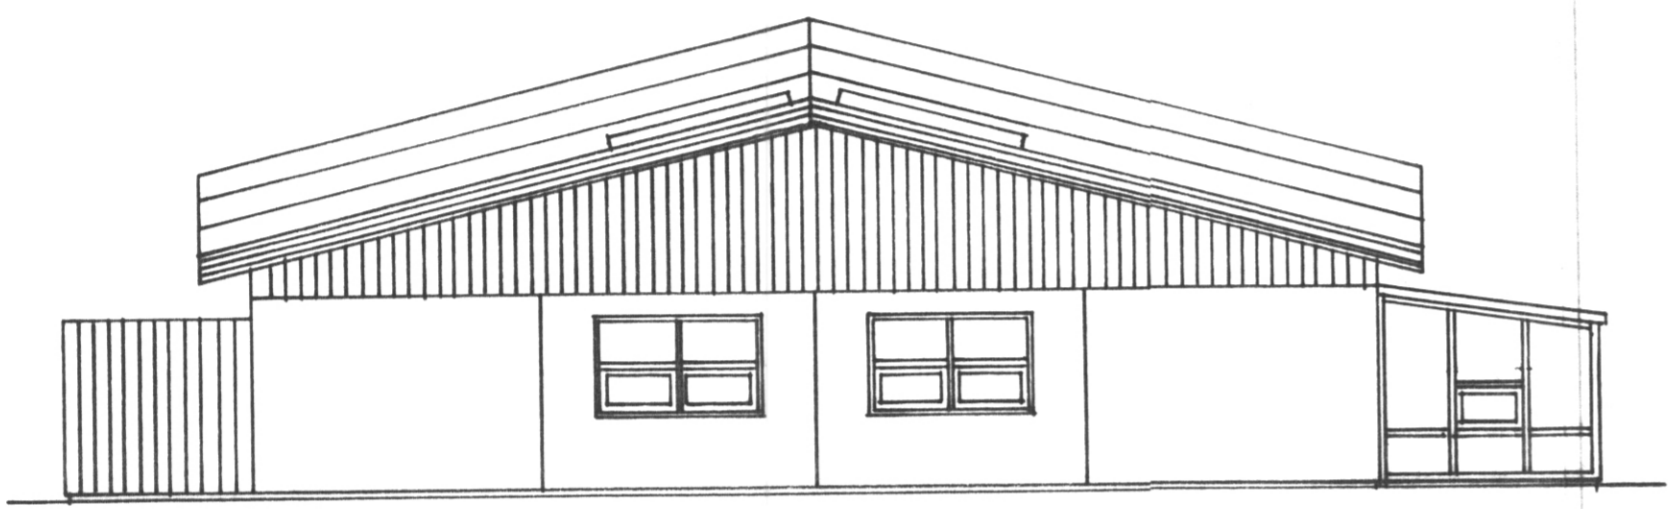

SAMÞYKKT Í SKIPULAGSNEFND

07. OKT. 2003

Salmundur
BYGGINGARFULLTRUINN Í VESTMÁNAEYJUM

Veluxgluggar 4stk,
100x250cm

Suðurhlíð séð frá götu

Austurhlíð.

Norðurhlíð

Jóhanna Fljögadóttir Ashamar 33.
Guðrún Þorhildur - 11- 23
Einar Jónsson
Skarð S Ashamar 21
Fríðrikur Dúacand Ashamar 19.
Kristín Elfa Elíasdóttir Ashamar 17
Haukur Jóhannsson Ashamar 27
Milla Sigrúndadóttir Ashamar 29
Háfríður Múla - 10- 29
Hjálmar Þorleifsson 31