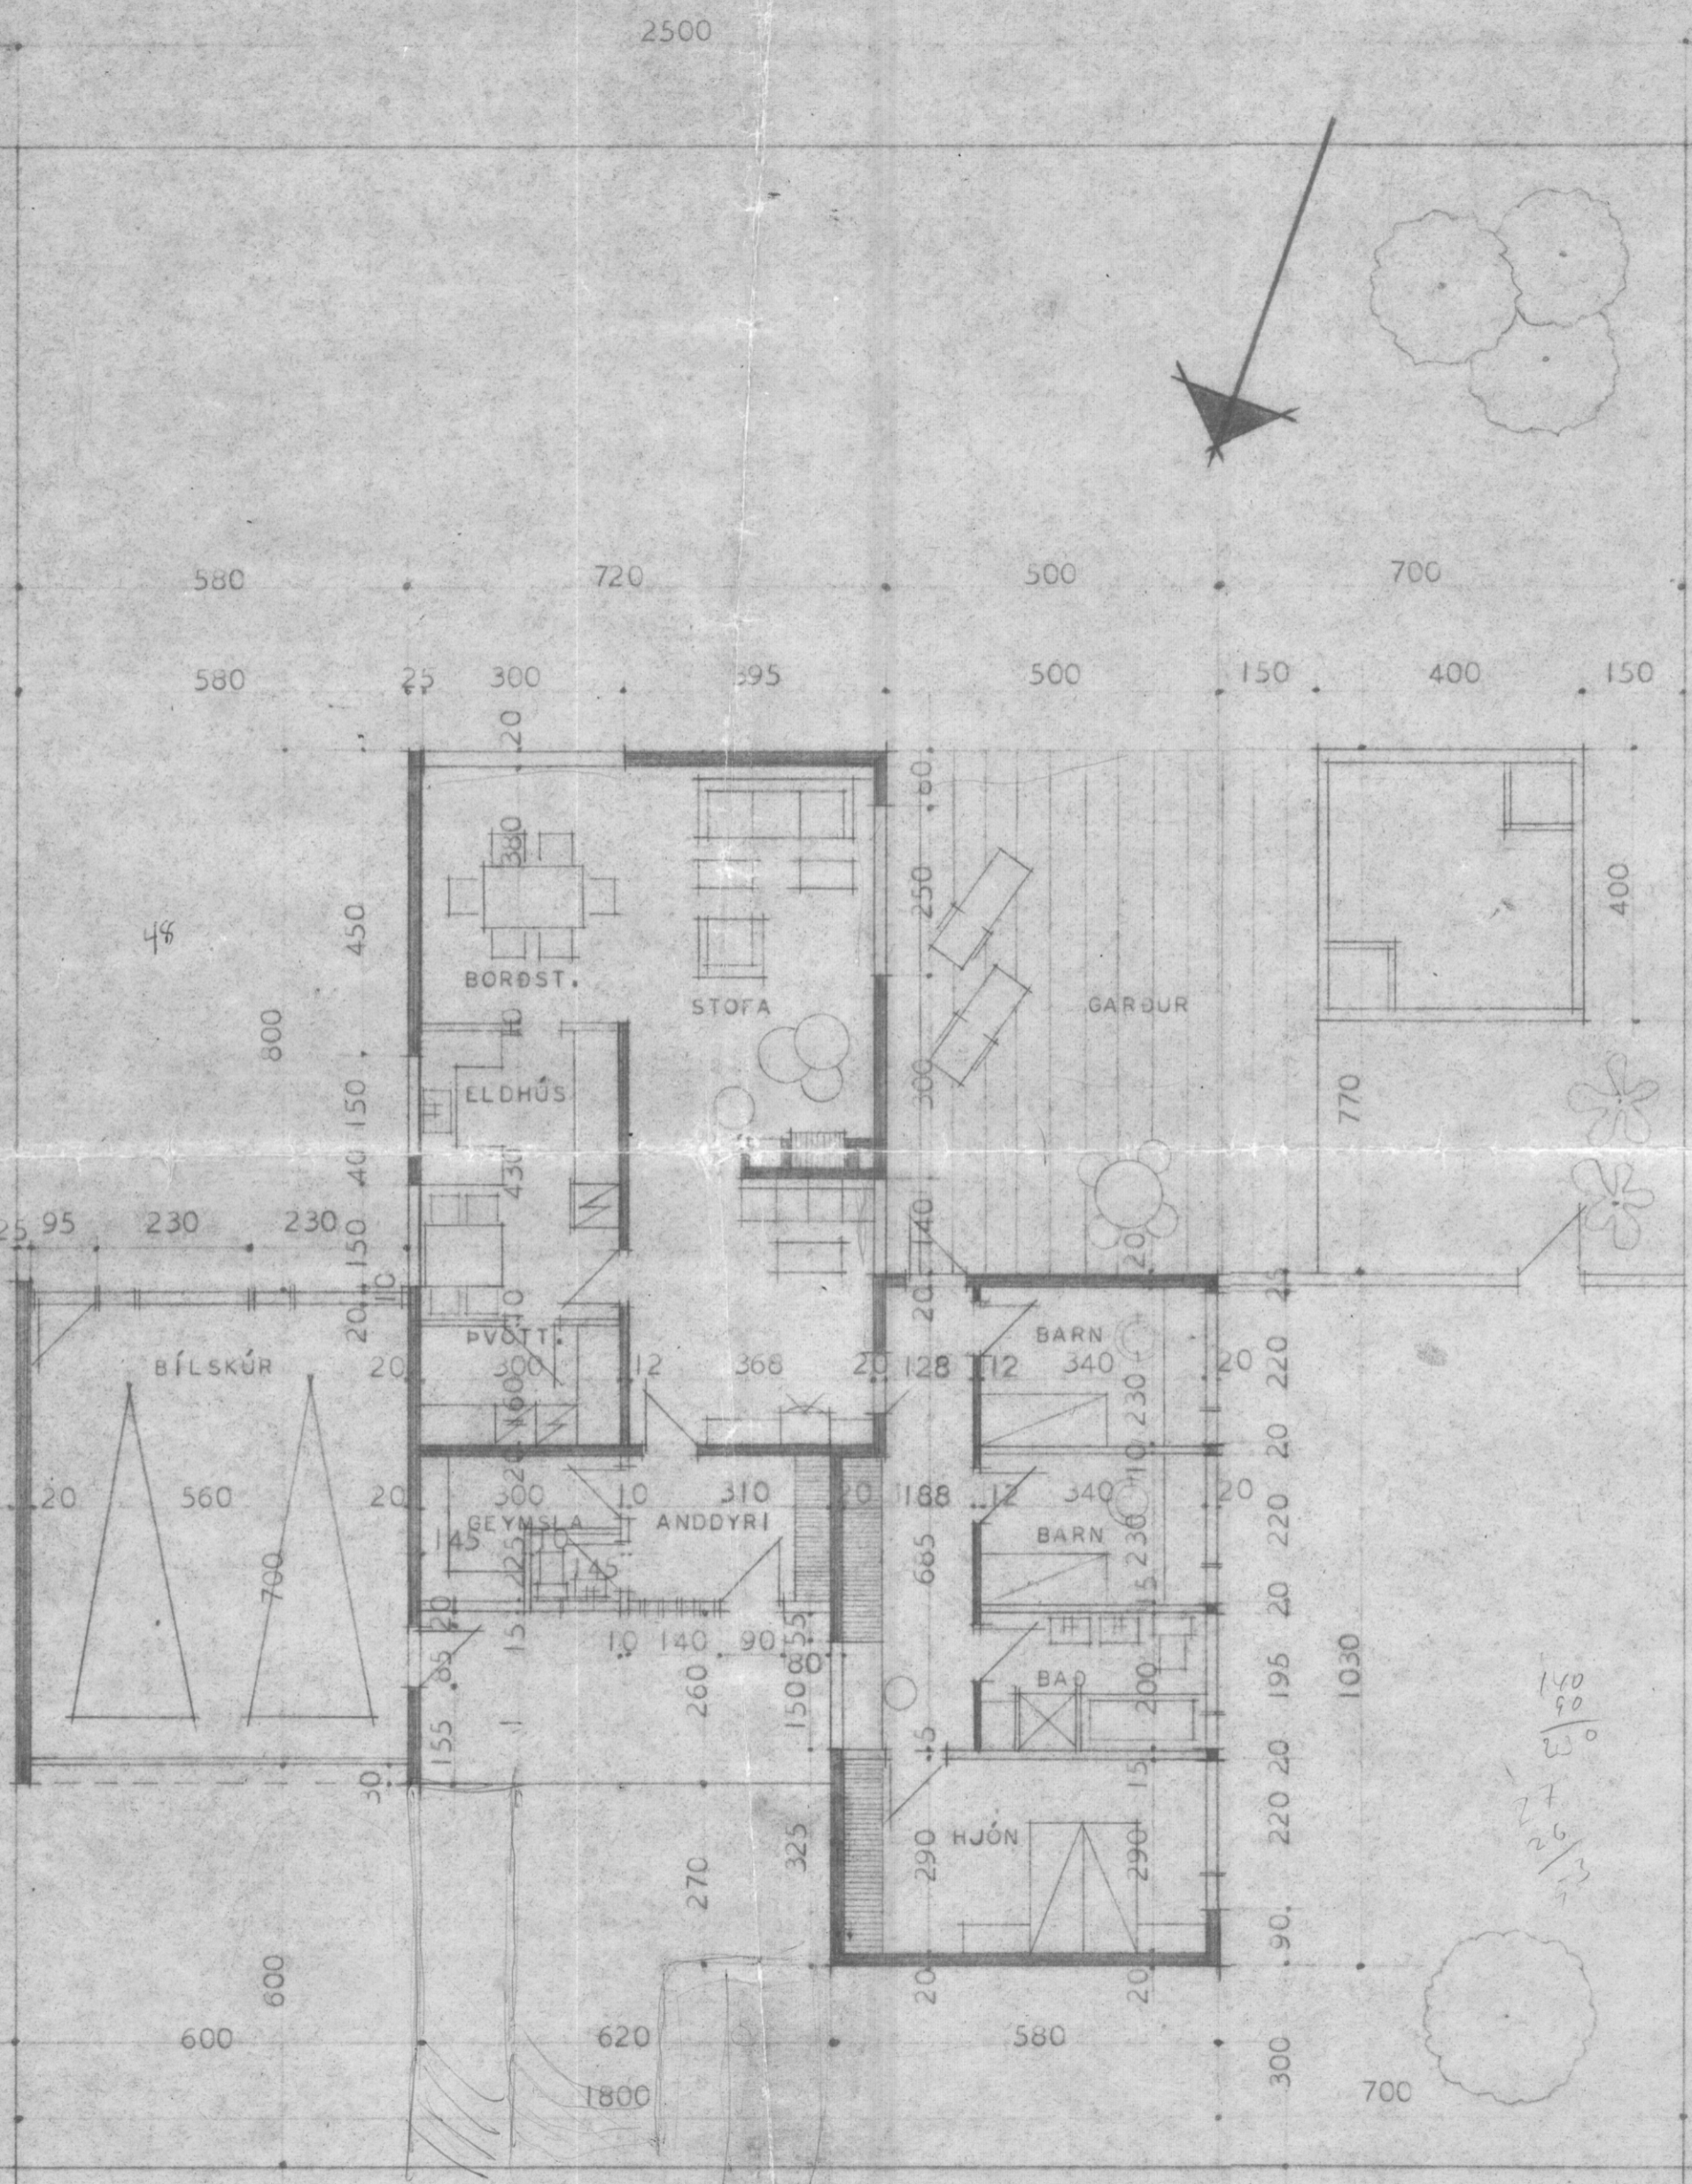

128  
112

GRUNNMYND

SAMÞYKKT Í BYGGINGANEFND  
24-6-75  
BYGGINGAÞULLTRÚINN Í VESIMANNAEYJUM  
Dallir Magnússon

AFSTÖÐUMYND 1:500

SKURÐUR

REYKJAVÍK JÚNÍ 1975  
GUNNAR HANSSON

Gunnar Hansson

Áshamar 54/56