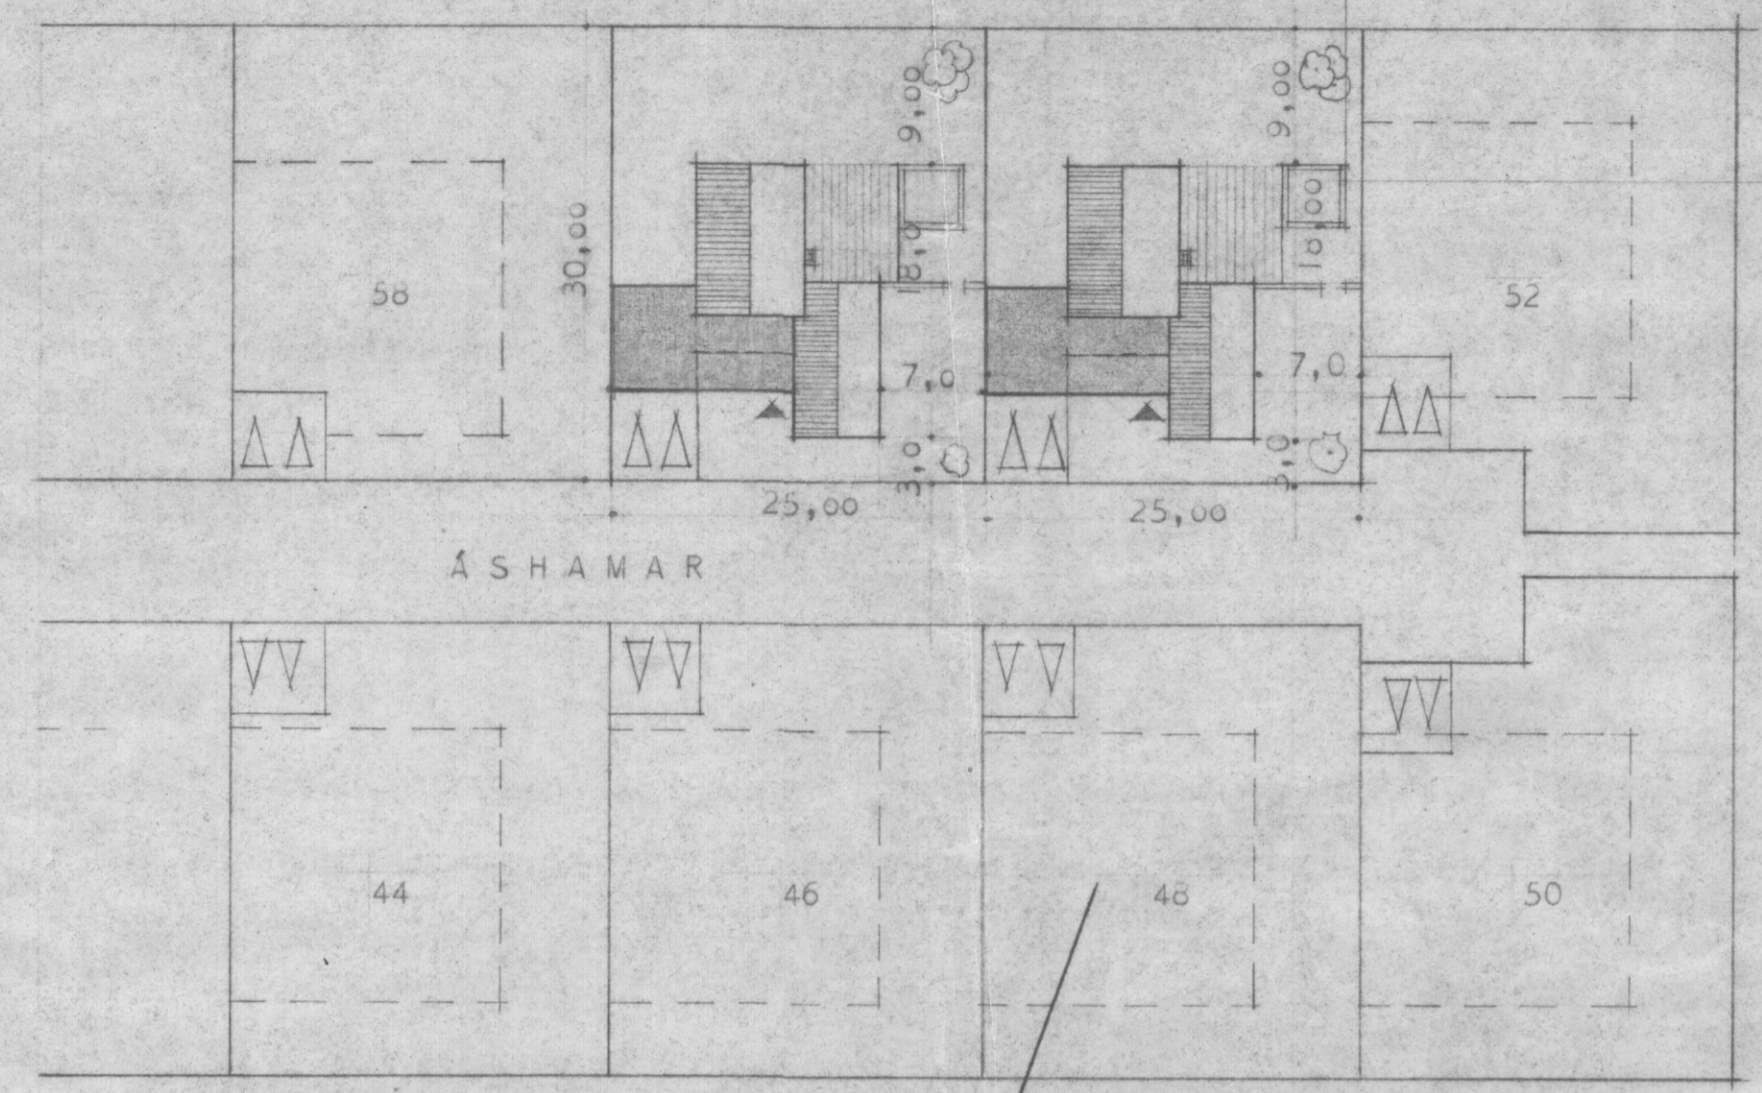

128  
112

GRUNNMYND

SAMÞYKKT Í BYGGINGANEFND  
24-6-75  
BYGGINGAÞULLTRÚINN Í VESIMANNAEYJUM  
Dallir Magnússon

AFSTÖÐUMYND 1:500

SKURÐUR

REYKJAVÍK JÚNÍ 1975  
GUNNAR HANSSON

Gunnar Hansson

Áshamar 54/56