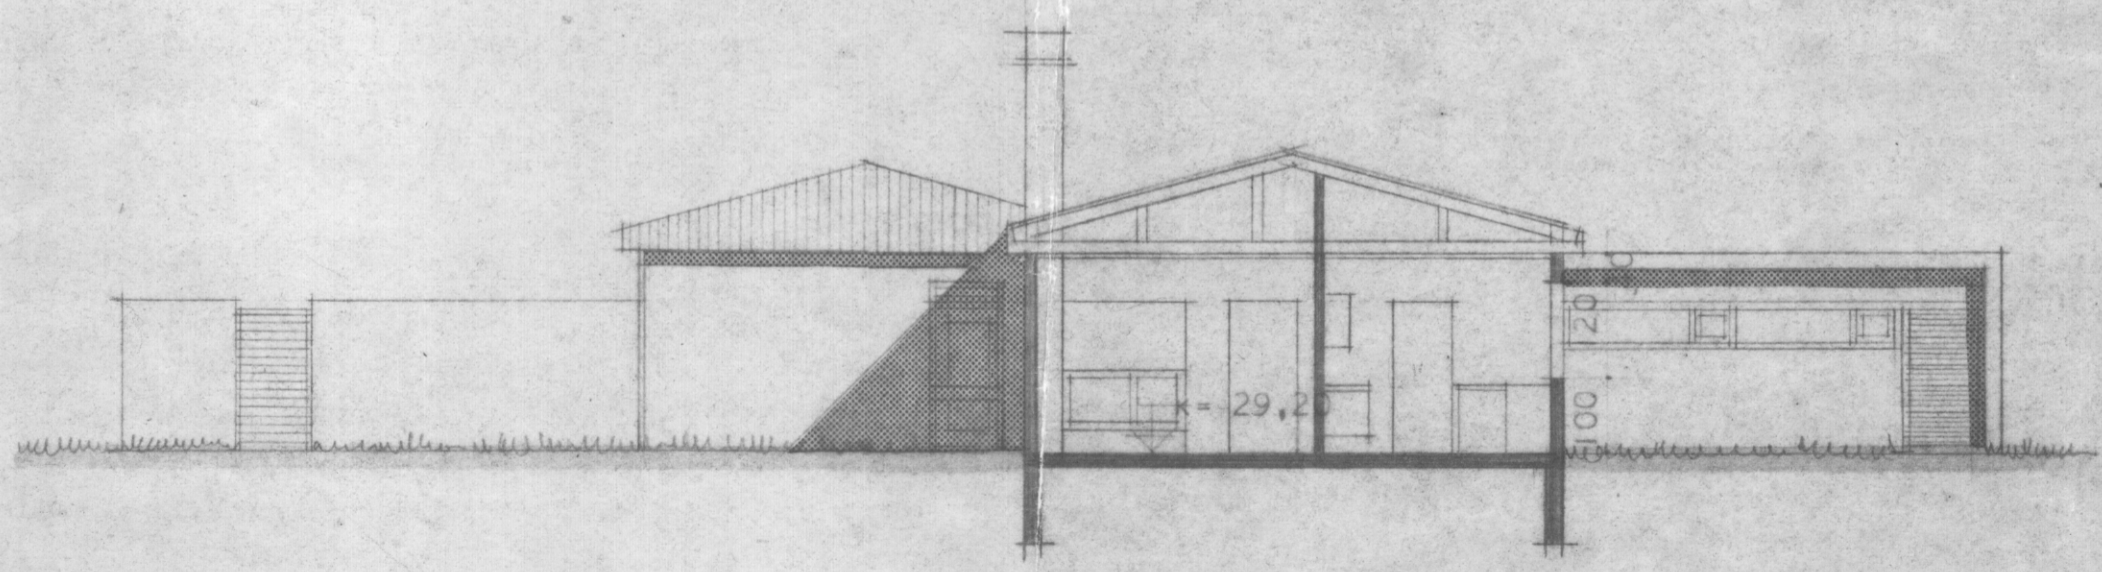

128  
112

GRUNNMYND

SAMÞYKKT Í BYGGINGANEFND  
24-6-75  
BYGGINGAÞULLTRÚINN Í VESIMANNAEYJUM  
Dallir Magnússon

AFSTÖÐUMYND 1:500

SKURÐUR

REYKJAVÍK JÚNÍ 1975  
GUNNAR HANSSON

Gunnar Hansson

Áshamar 54/56