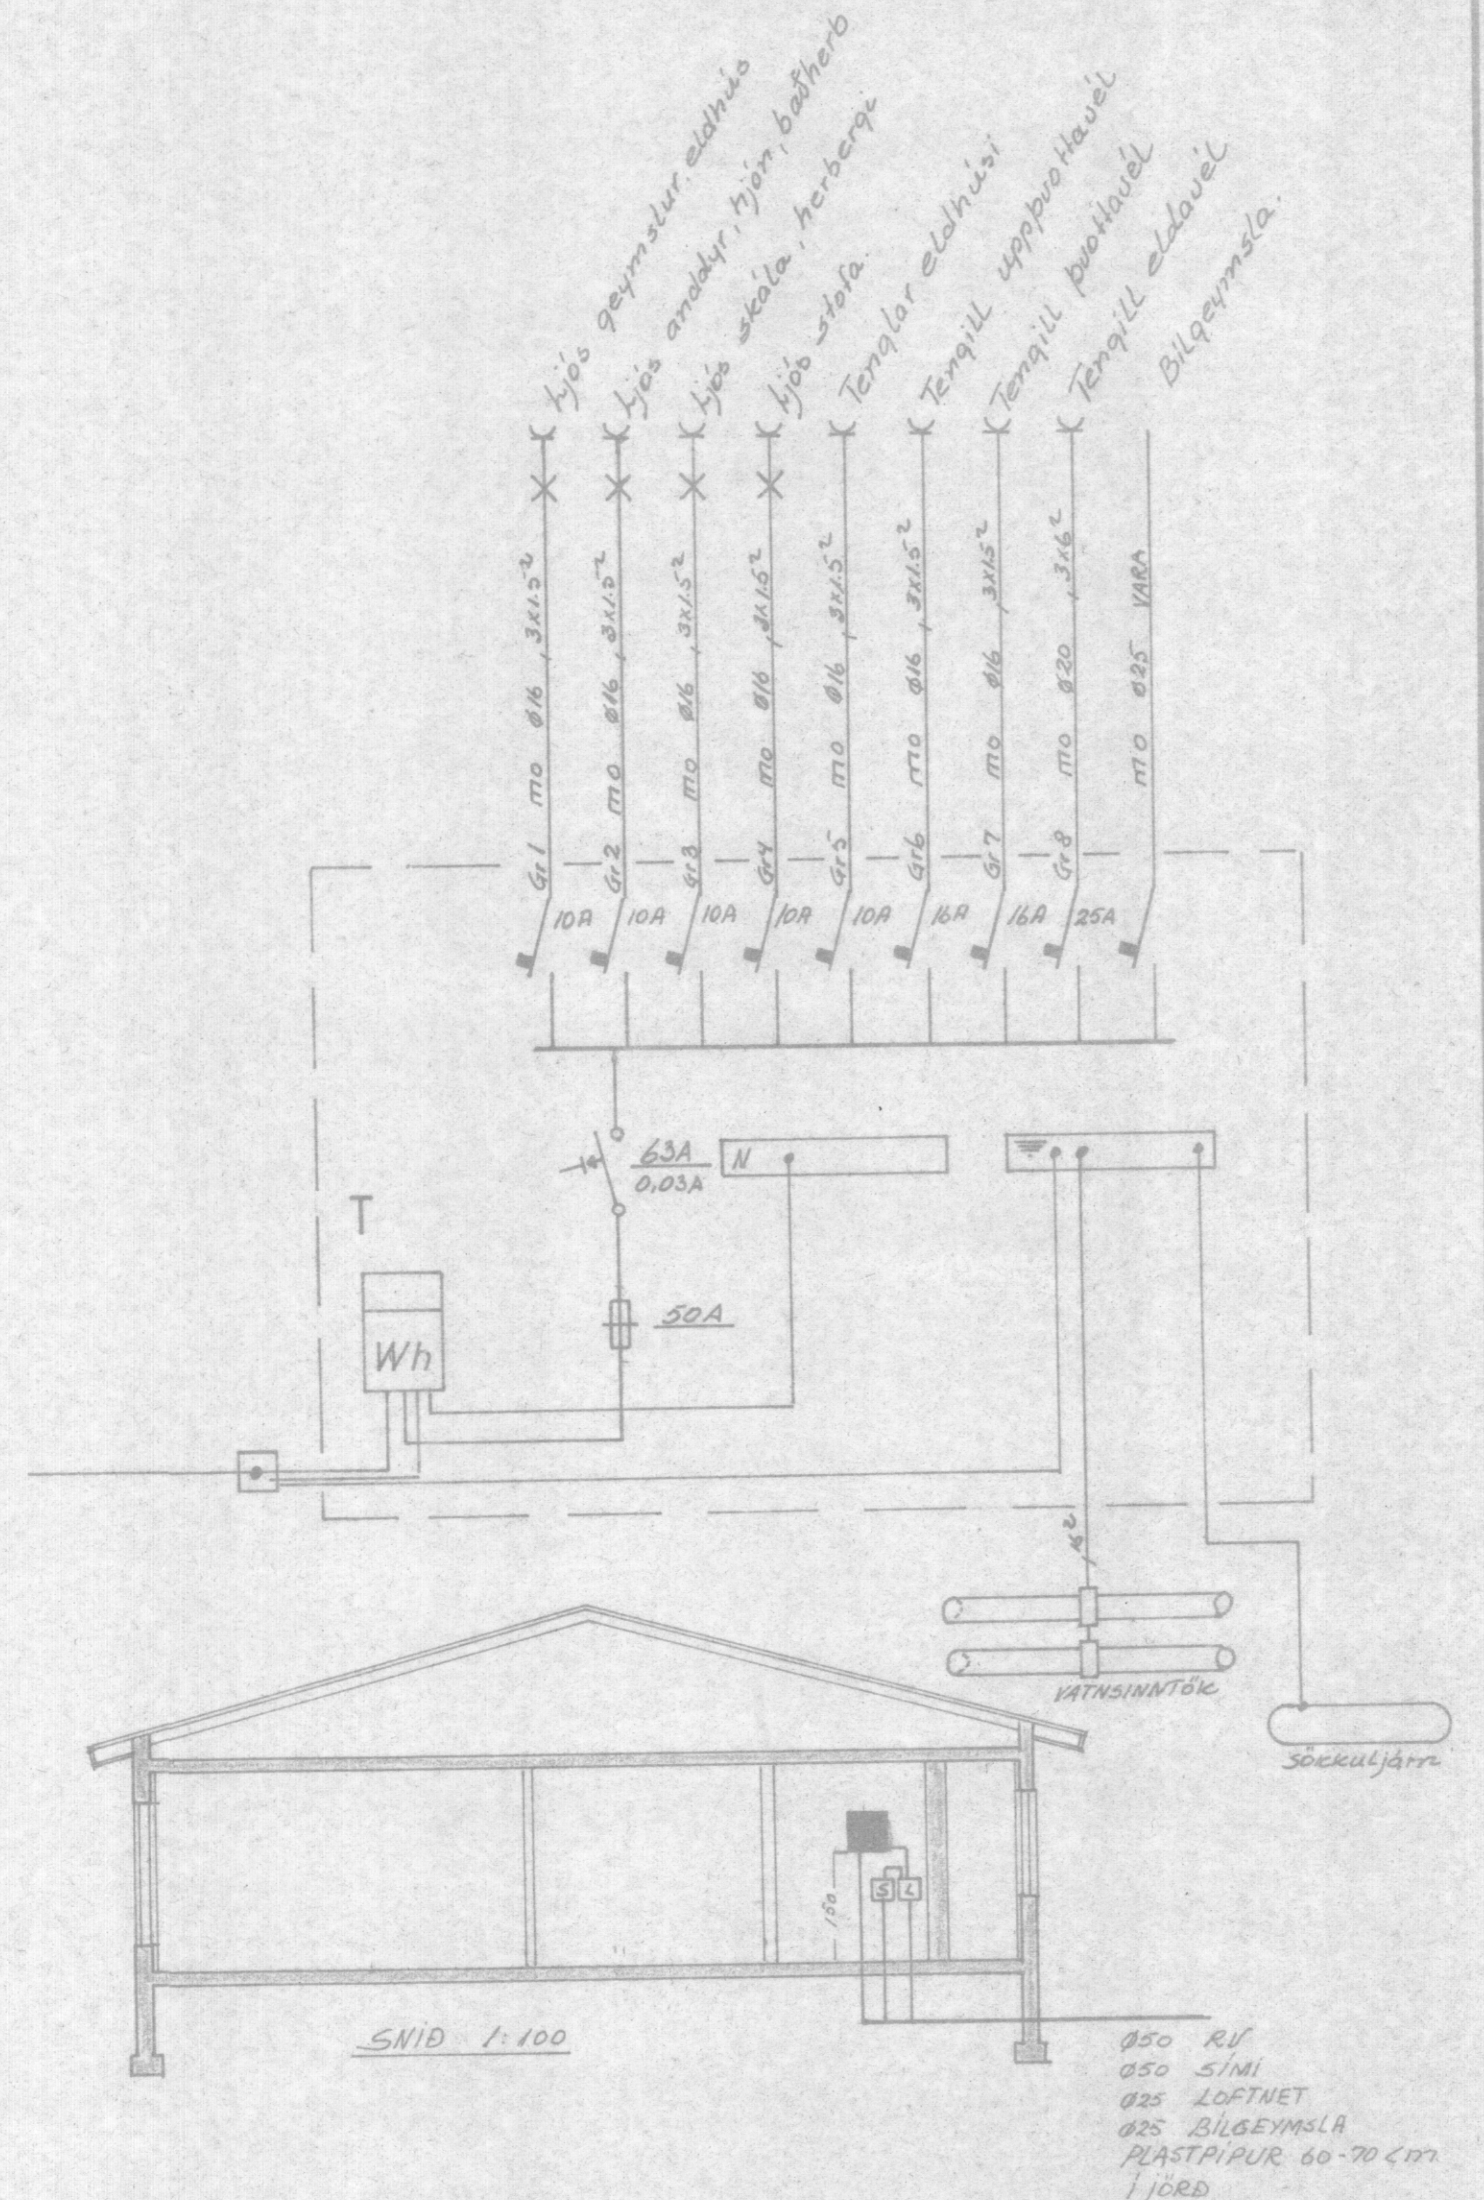

ÁSHAMAR

AFSTÖÐUMYND 1:200

SNID 1:100

Ø50 RÚ
Ø50 SÍMI
Ø25 LOFTNET
Ø25 BILGEYMSLA
PLASTPIPUR 60-70 CM
LÖRD

NR.	BREYTING	DAGS	BR.
ÁSHAMAR 3a-f VESTMANNAEYJUM			
AFSTÖÐU SNID OG EINLÍNU MYNDIR		HANNAÐ	76
		TEIKNAD	76
		DAGS	OKT 87
		BLAÐ	2 AF 2
		KVARDI	1100 1 200
		VERK NR.	158