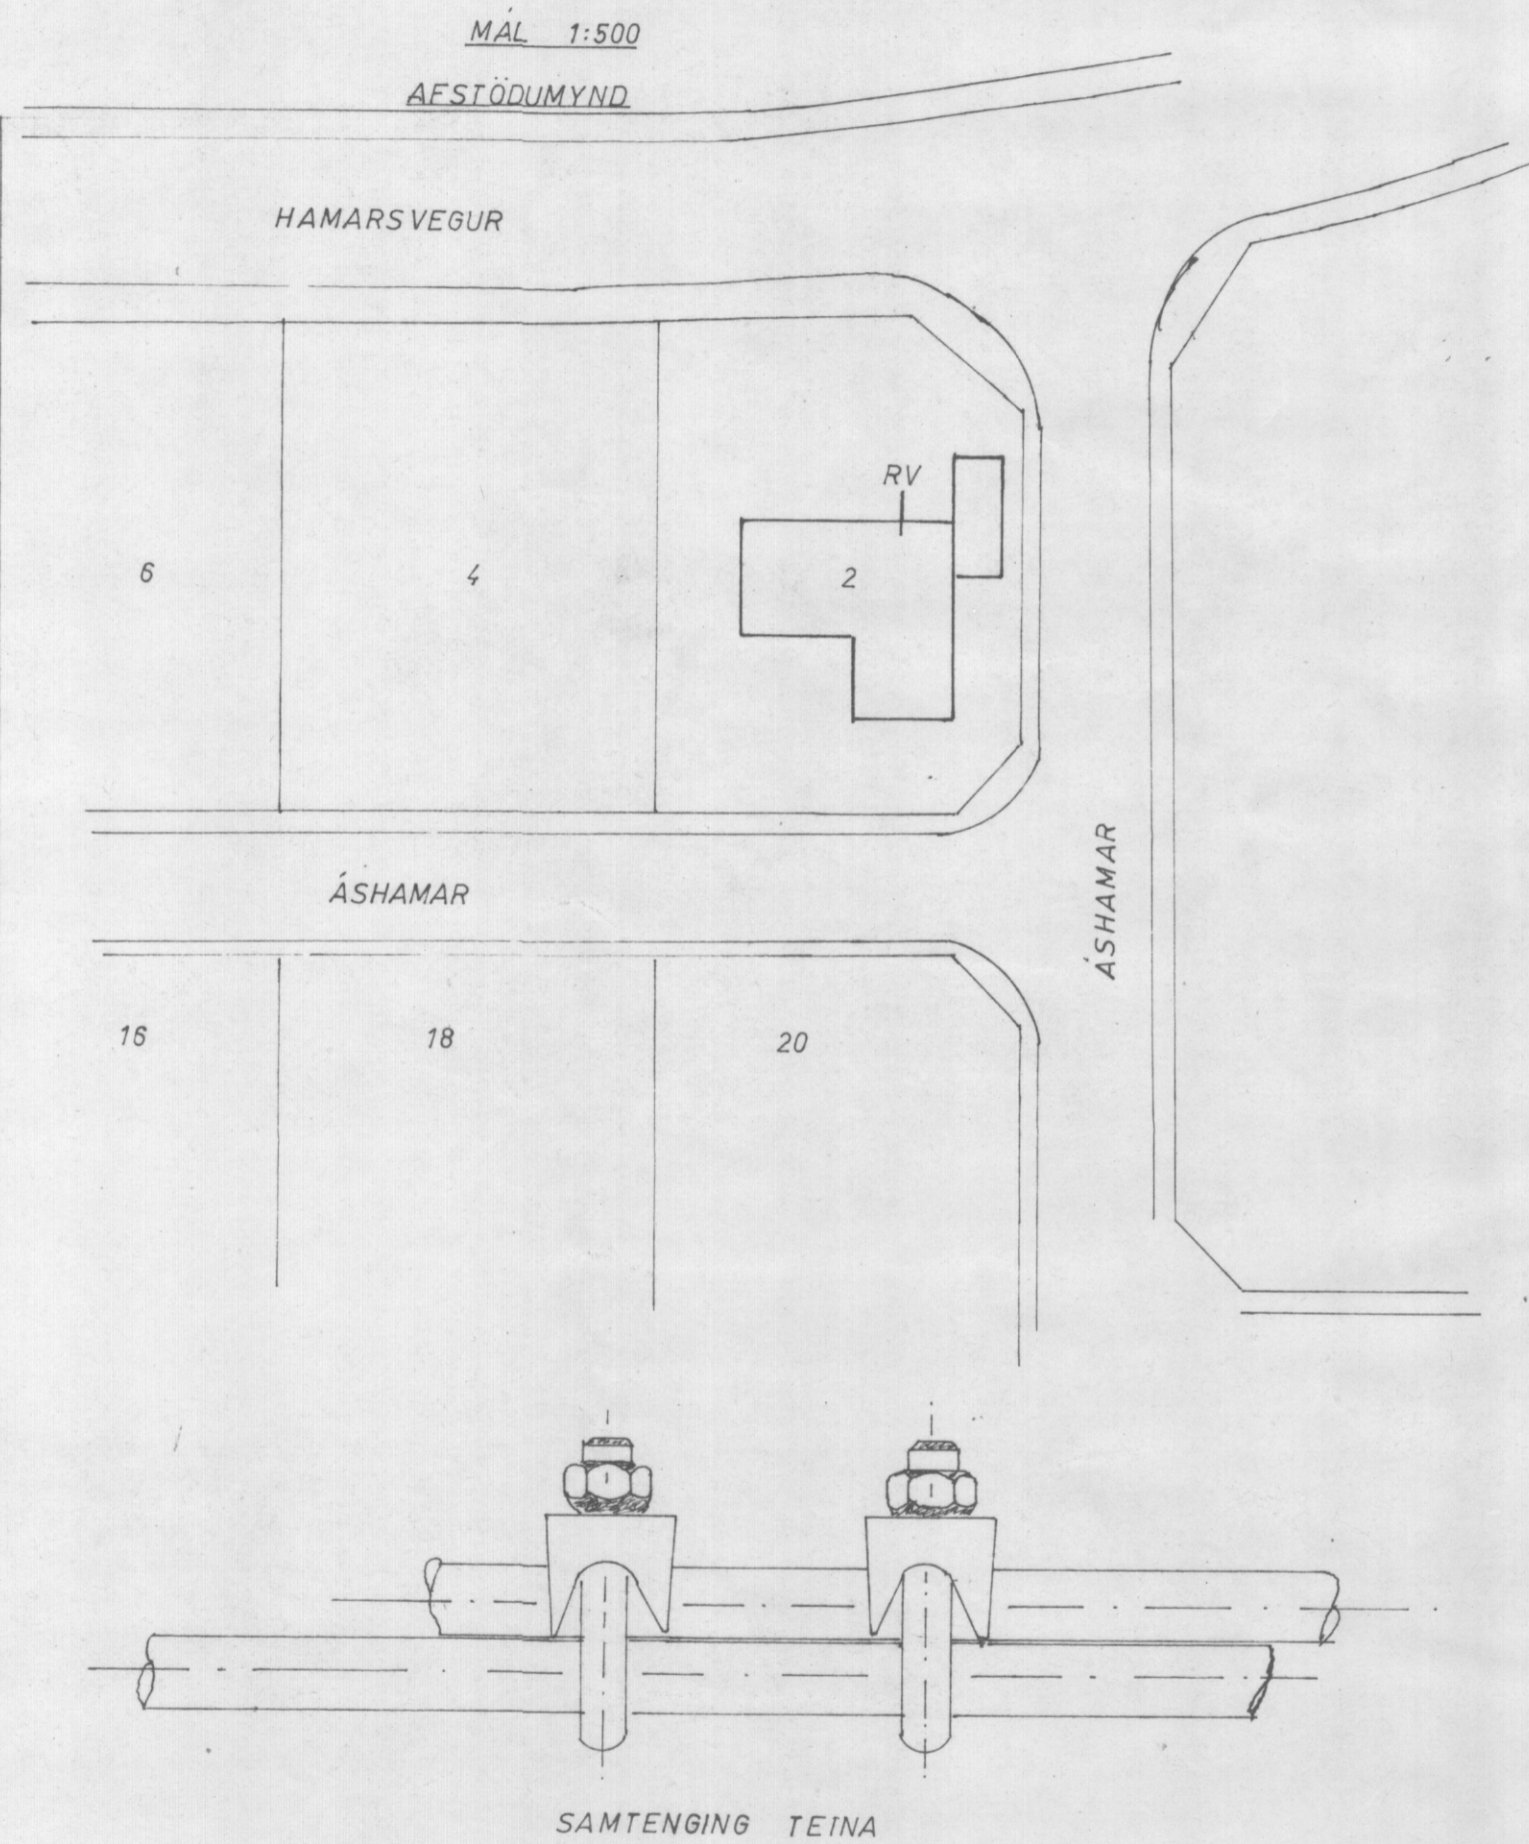

GRUNNMYND  
MÁL 1:50

MÁL 1:500  
AFSTÖÐUMYND

SAMTENGING TEINA

RAFTEIKNISTOFAN GARÐASTRÆTI 38 RVK

ÁSHAMAR nr 2 VESTM EYJUM

SÖKKULJARÐSKAUT AFSTÖÐUMYND

BL 1	AF 2
APRÍL 1975	

*Dr. Guðm. S. Þórisson*