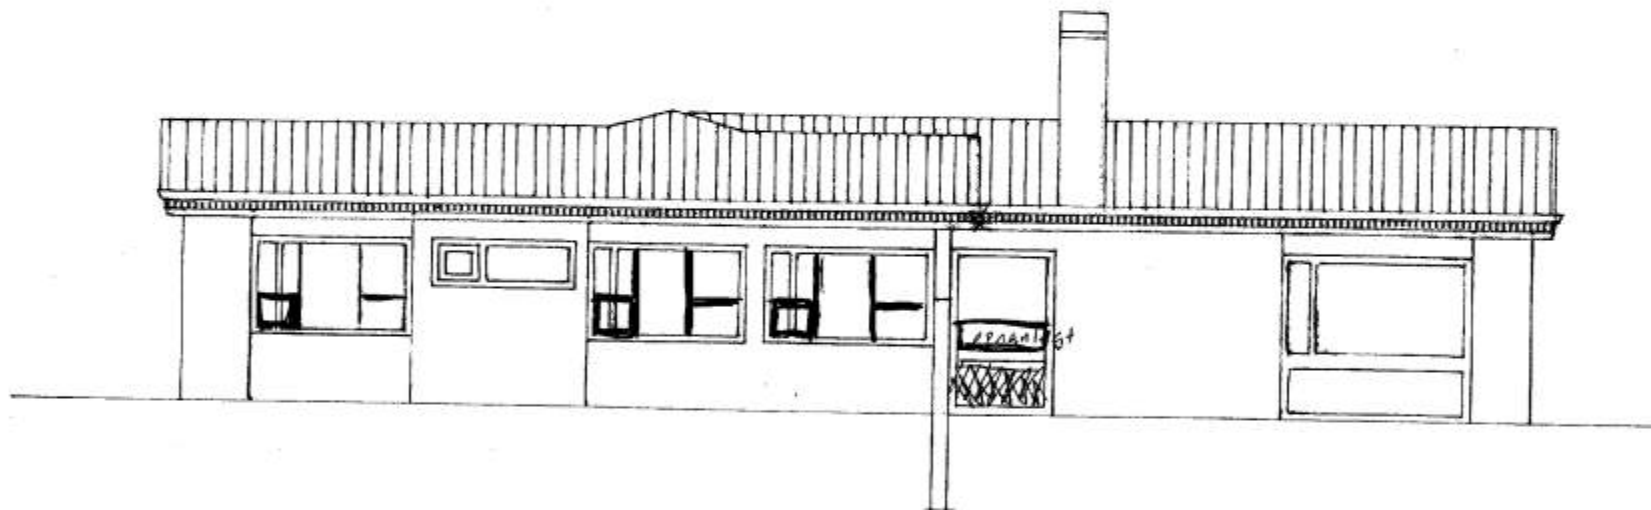

440

SAMPYKKT | BYGGINGANEFND

03-12-90

BYGGINGARFULLTRÚINN | VESTMANNAEYJUM

Vallur Þróðinn

SAMPYKKT AF BYGGINGARFULLTRÚA

1. Júlí 2008

BYGGINGARFULLTRÚINN | VESTMANNAEYJUM

VESTURHLIÐ

Atliamar 55

A