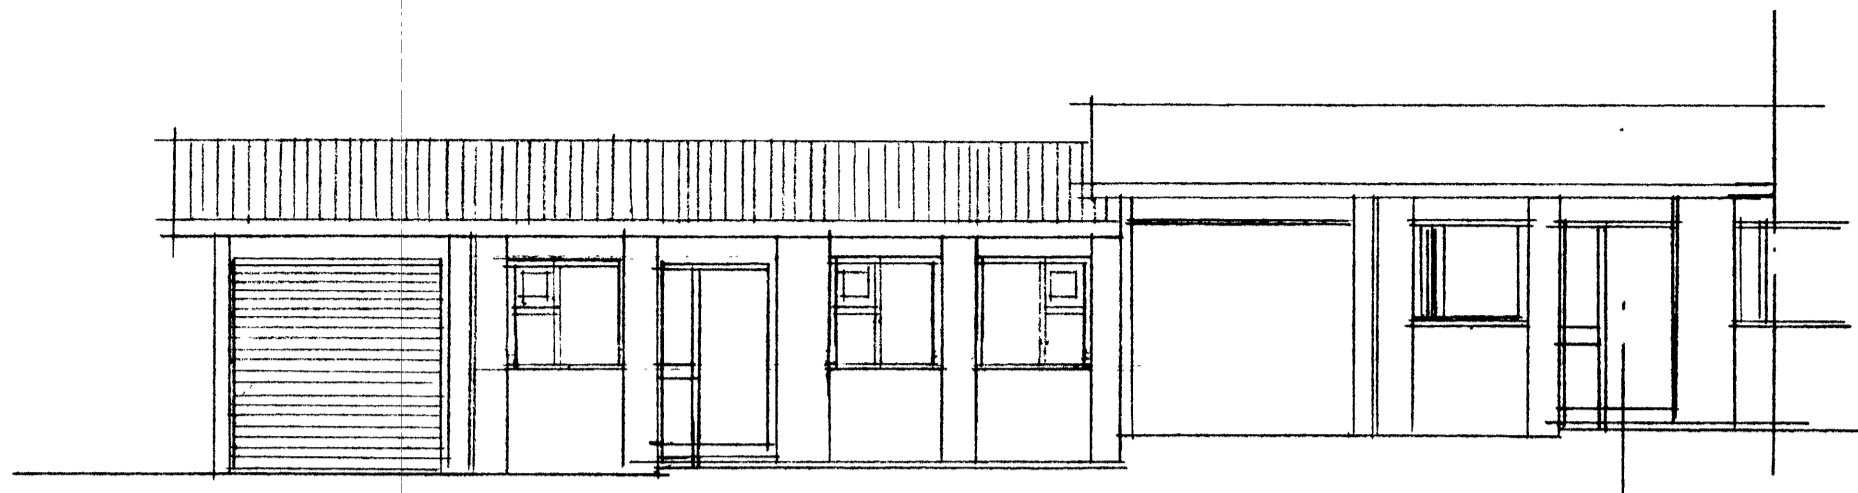

SAMÞYKKT AF BYGGINGARFULLTRÚA

18 JULÍ 2002

*Ástvaldur Einarsson*  
BYGGINGARFRUMI TRÚNNI VESTMANNAREYJUM

VEÐURHLÍÐ

AUSTURHLÍÐ

ÖLL MÁL LEIÐBEINAST OG TAKIÐ FÖREMAN A STAÐNUM

ÞOBBURHLÍÐ

ASHAMAR 49 VESTMANNAREYJUM  
DAGIT - BRÉYTIK GLUCKAÞÓSTA  
JULÍ 2002 - MÁL 1:100 TEIKN NR 2  
TEIKNISDRA P2 AF KIRKJUVEGI 23 VESTMANNAREYJUM