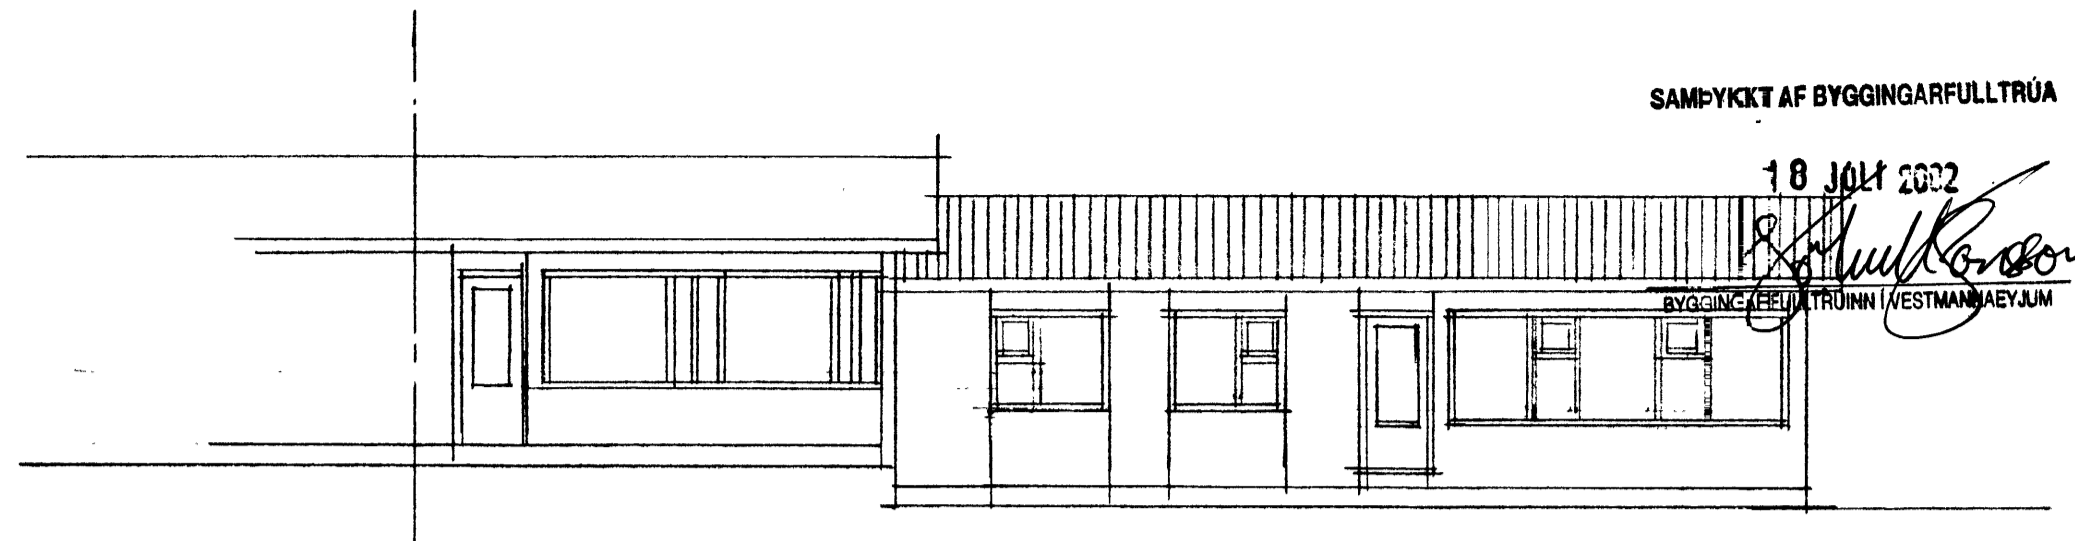

SAMÞYKKT AF BYGGINGARFULLTRÚA

18 JULÍ 2002

*Ástvaldur Einarsson*  
BYGGINGARFRUMI TRÚNNI VESTMANNAREYJUM

VEÐURHLÍÐ

AUSTURHLÍÐ

ÖLL MÁL LEIÐBEINAST OG TAKIÐ FÖREMAN A STAÐNUM

ÞOBBURHLÍÐ

ASHAMAR 49 VESTMANNAREYJUM  
DAGIT - BRÉYTIK GLUCKAÞÓSTA  
JULÍ 2002 - MÁL 1:100 TEIKN NR 2  
TEIKNISDRA P2 AF KIRKJUVEGI 23 VESTMANNAREYJUM