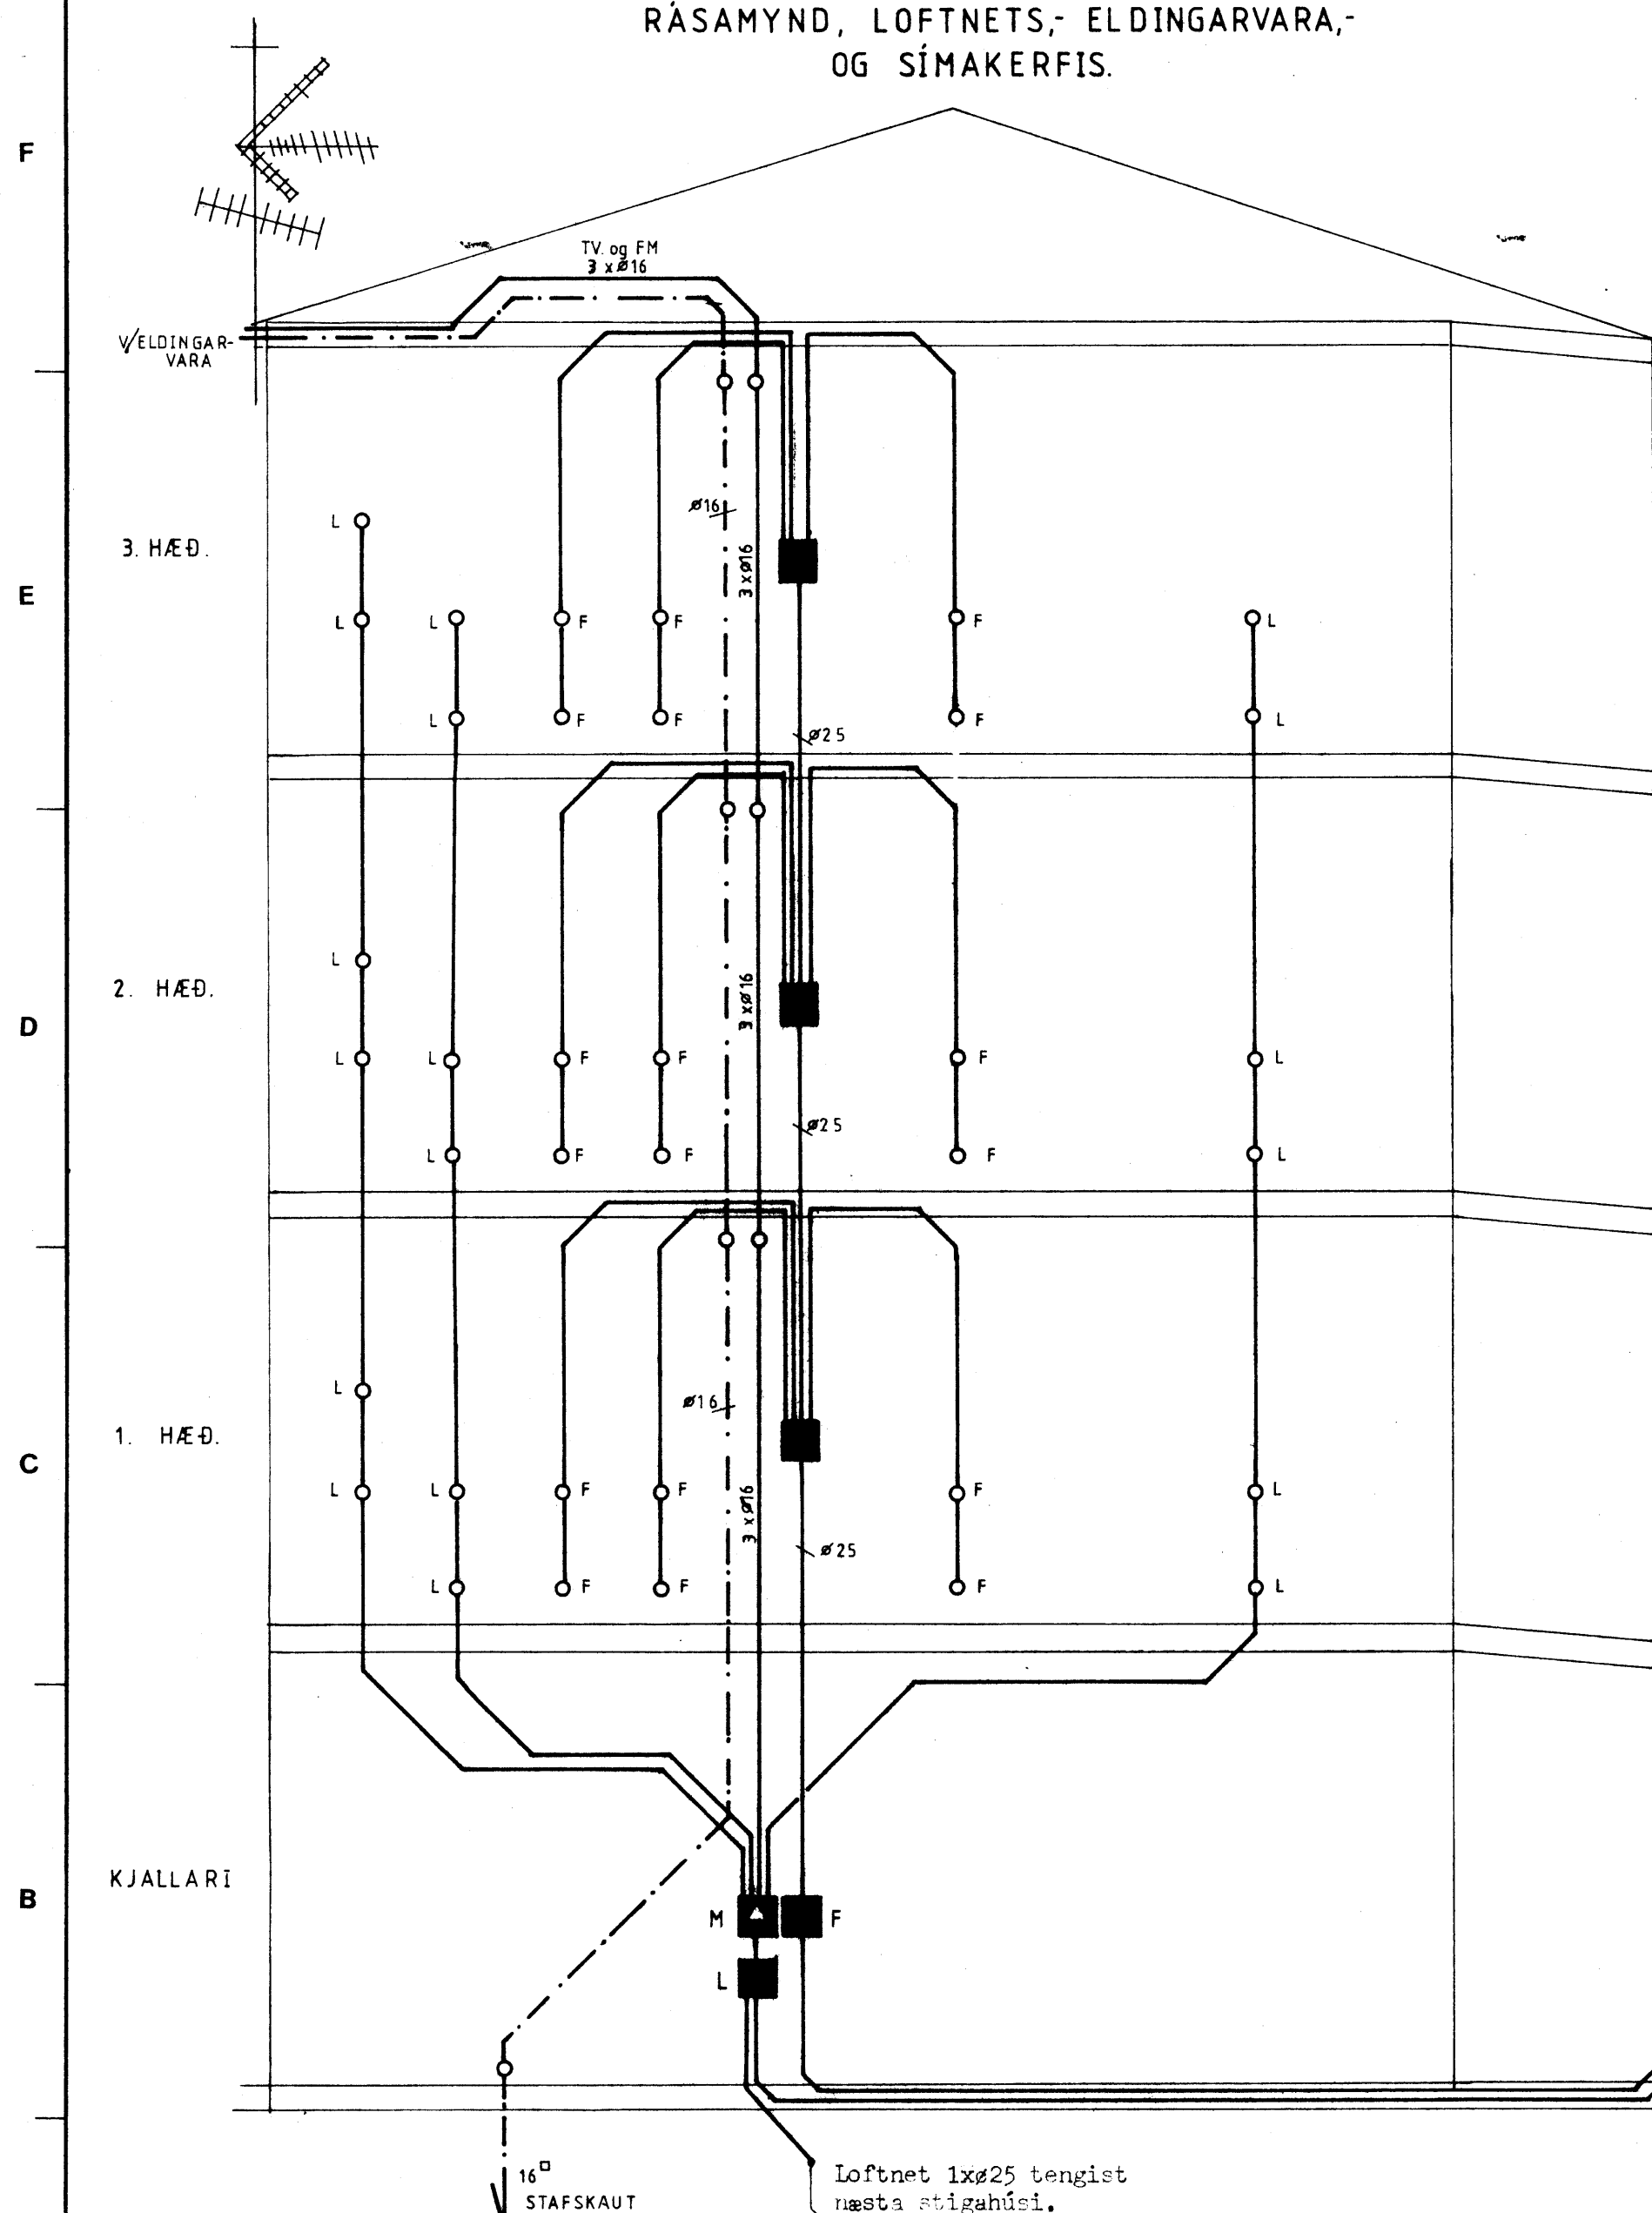

543

RÁSAMYND, LOFTNETS,- ELDINGARVARA,- OG SÍMAKERFIS.

YFIRLITSMYND - TÖFLUR

HEIMTAUGAR
69/70cm I JORÐU

HEIMTAUG
69/70cm I JORÐU

16[□]
STAFSKAUT

Loftnet 1x25 tengist
næsta stíghúsi.

AD SÖKKULJARNUM
OG VATNSINNTAKI