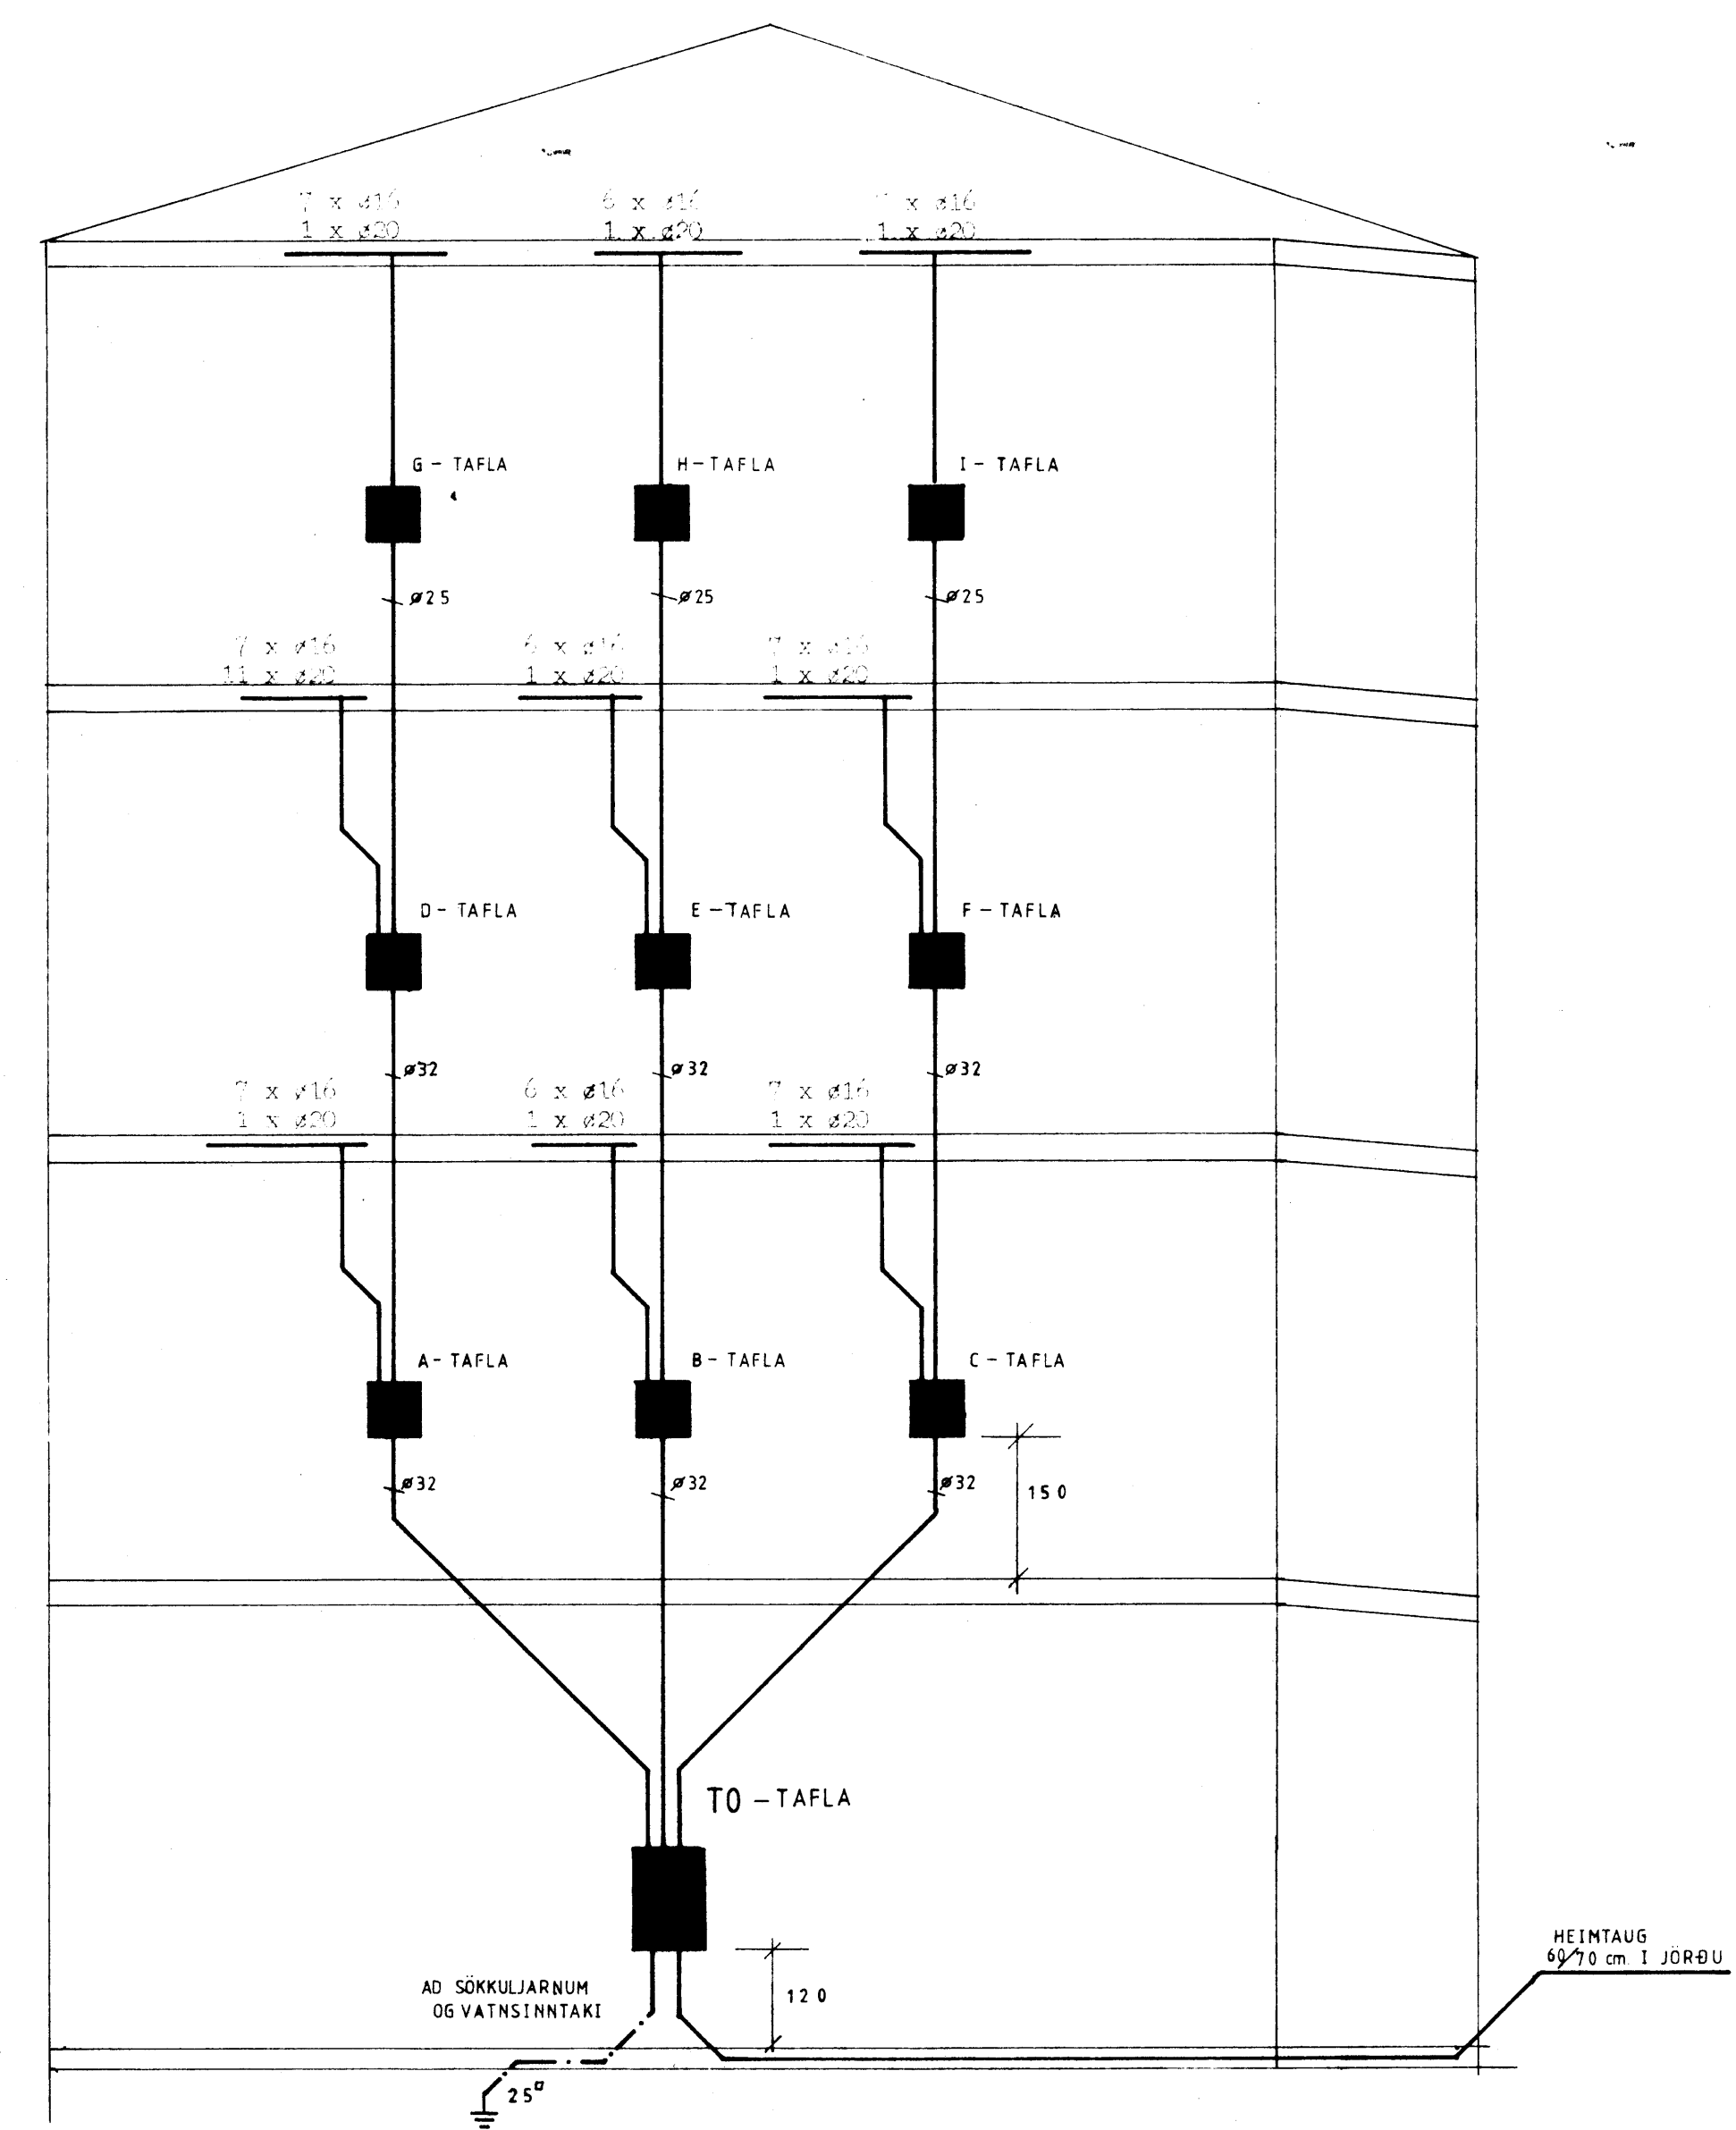

543

RÁSAMYND, LOFTNETS,- ELDINGARVARA,- OG SÍMAKERFIS.

YFIRLITSMYND - TÖFLUR

HEIMTAUGAR
69/70cm I JORÐU

HEIMTAUG
69/70cm I JORÐU

16[□]
STAFSKAUT

Loftnet 1x25 tengist
næsta stíghúsi.

AD SÖKKULJARNUM
OG VATNSINNTAKI

RAFAEL

Oseyri 2 - 600 Akureyri
Sími 2 61 22

VERKHEITI				VERK NR. 87-64			
HEITI TEIKNINGAR				TEIKNING NR. 20.10			
YFIRLIT				KVARDI =			
HANNAD	SS	TEIKNAD	HU	YFIRFARID	DAGS	NOV 87	
BREYTT							

ASHAMRAR 69-71 VESTMANNAEYJUM