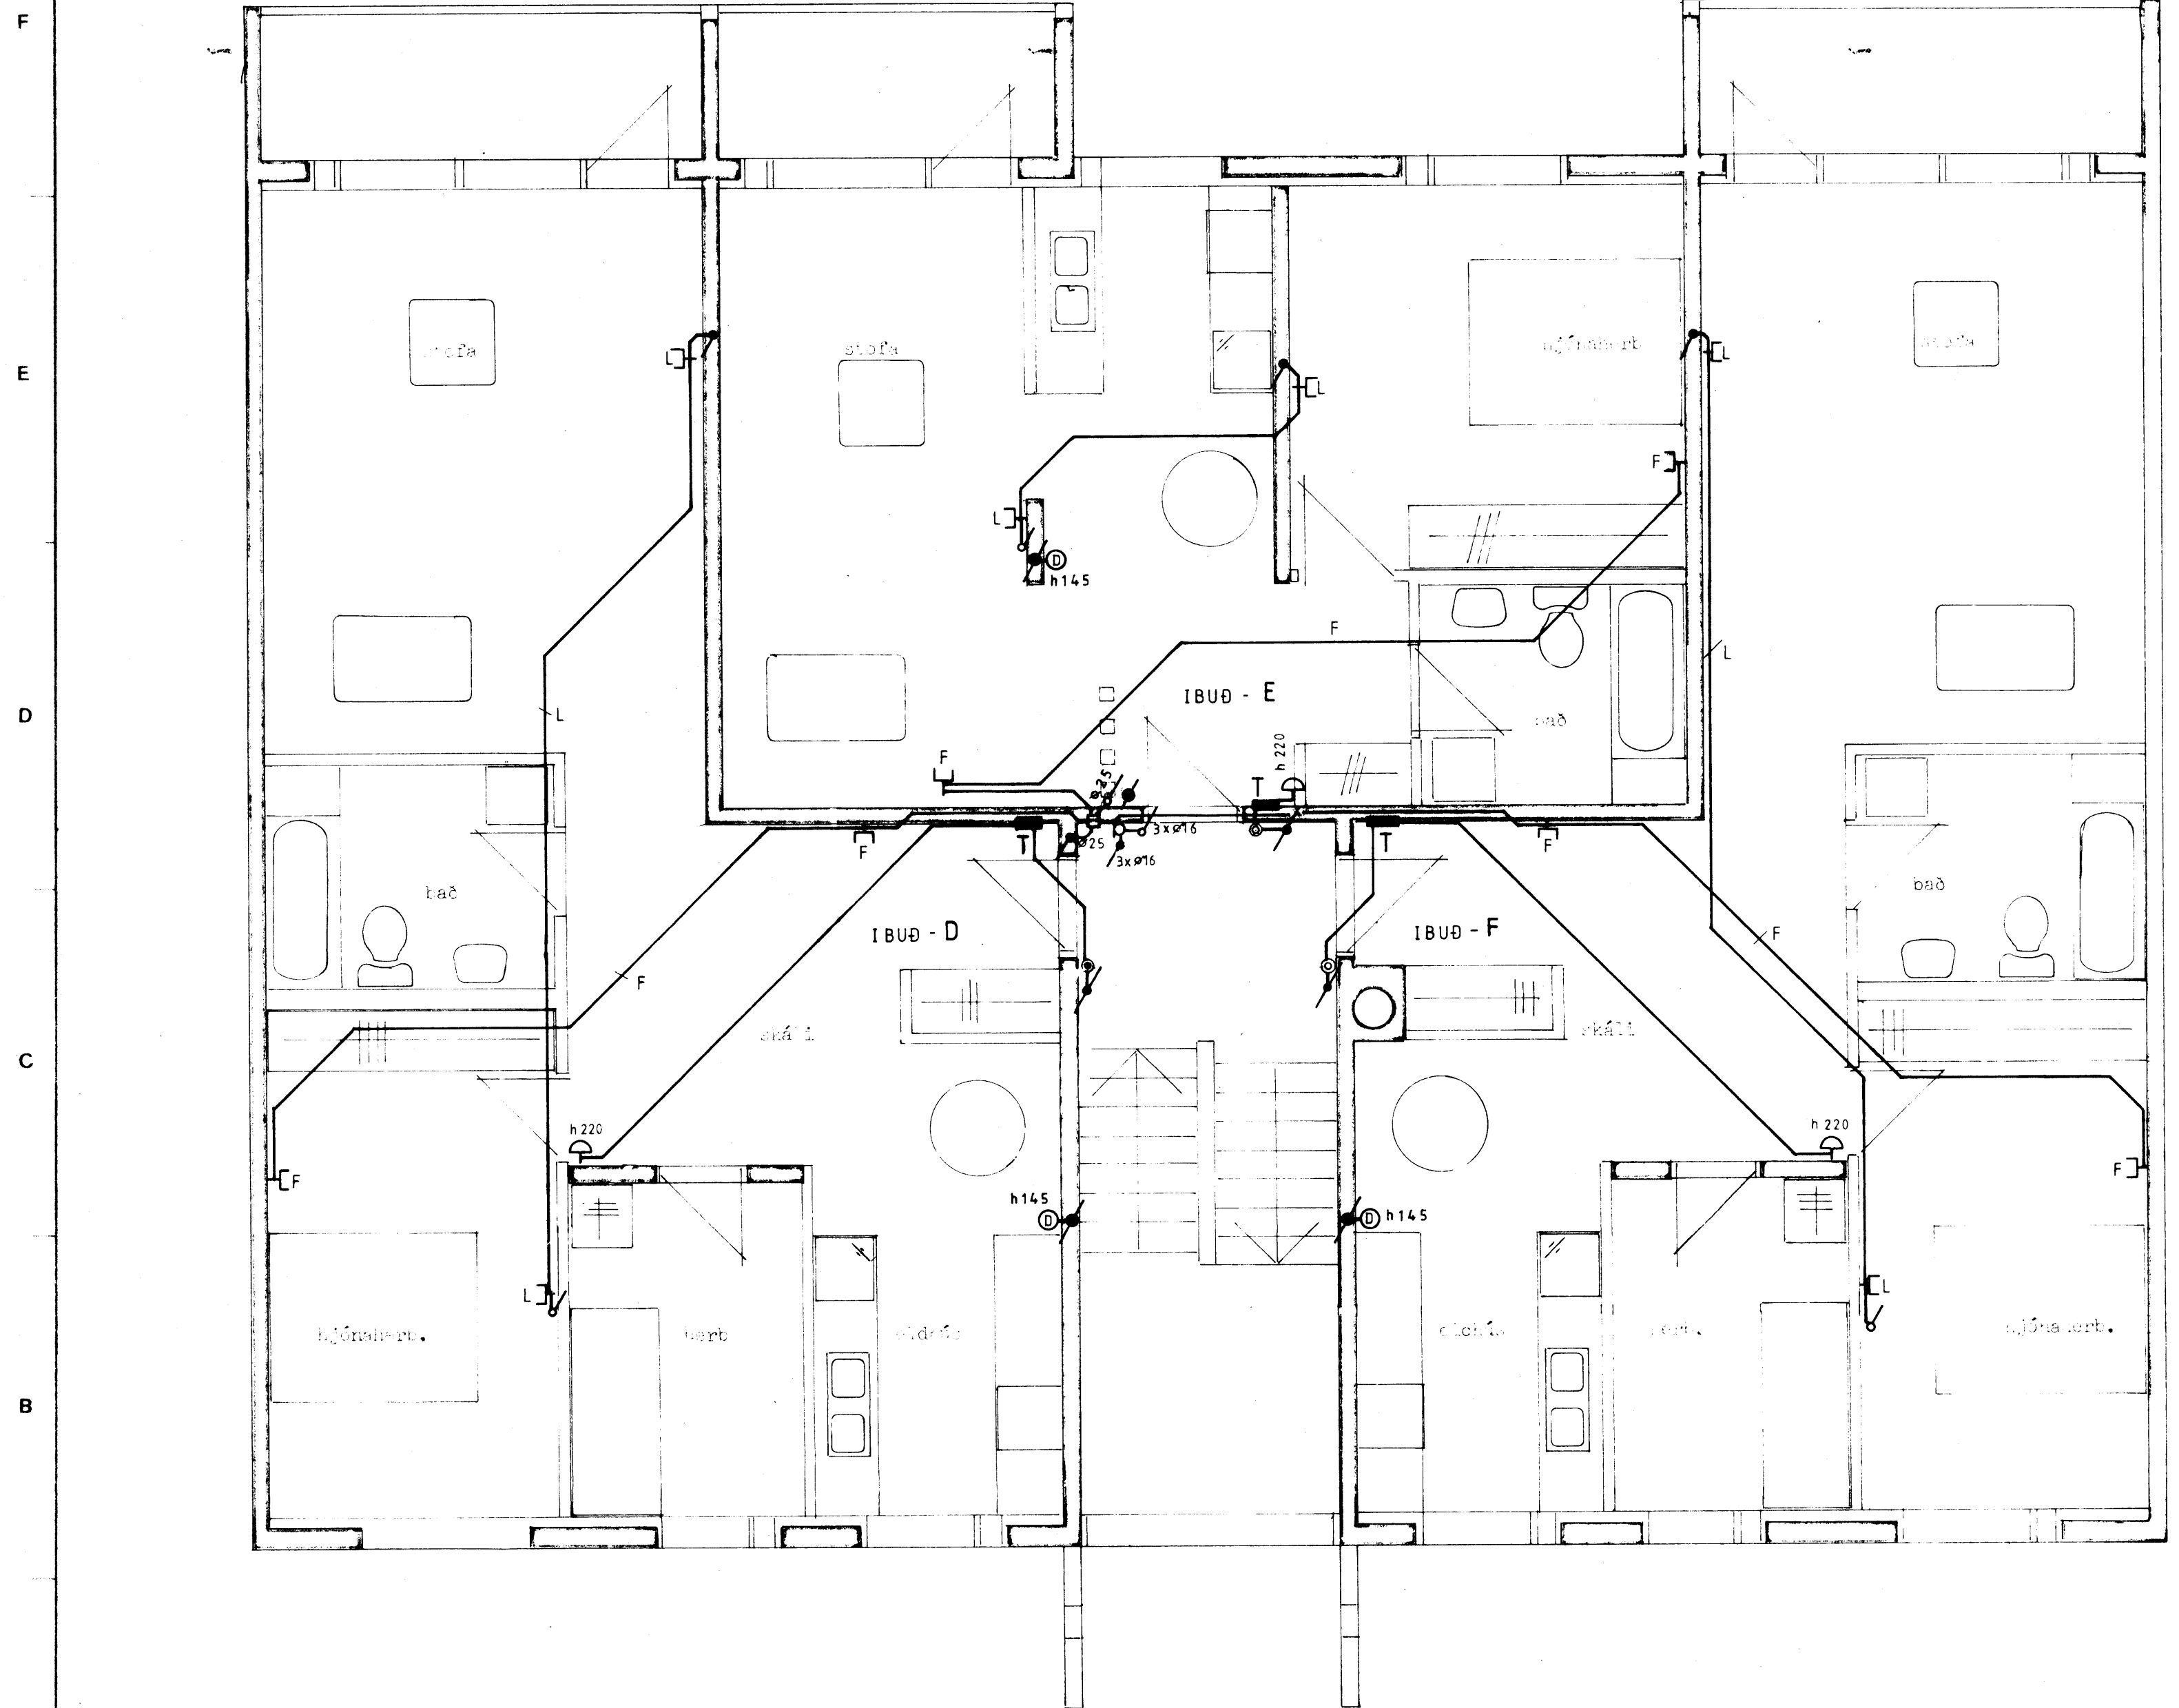

8

7

6

5

4

3

2

1

541

**RAFAEL**

Óseyri 2 - 600 Akureyri  
Sími 2 61 22

*Stefan Kj.*

VERKHEITI				ASHAMAR 69-71 VESTMANNAEYJUM	
HEITI TEIKNINGAR				SMASPENNULAGNIR 2. HÆÐ	
HANNAD SS				TEIKNAD HU	VEIRFARID
BREYTT				DAGS OKT 87	KVARDI 1:50
				VERK NR 87-64	TEIKNING NR 20.08