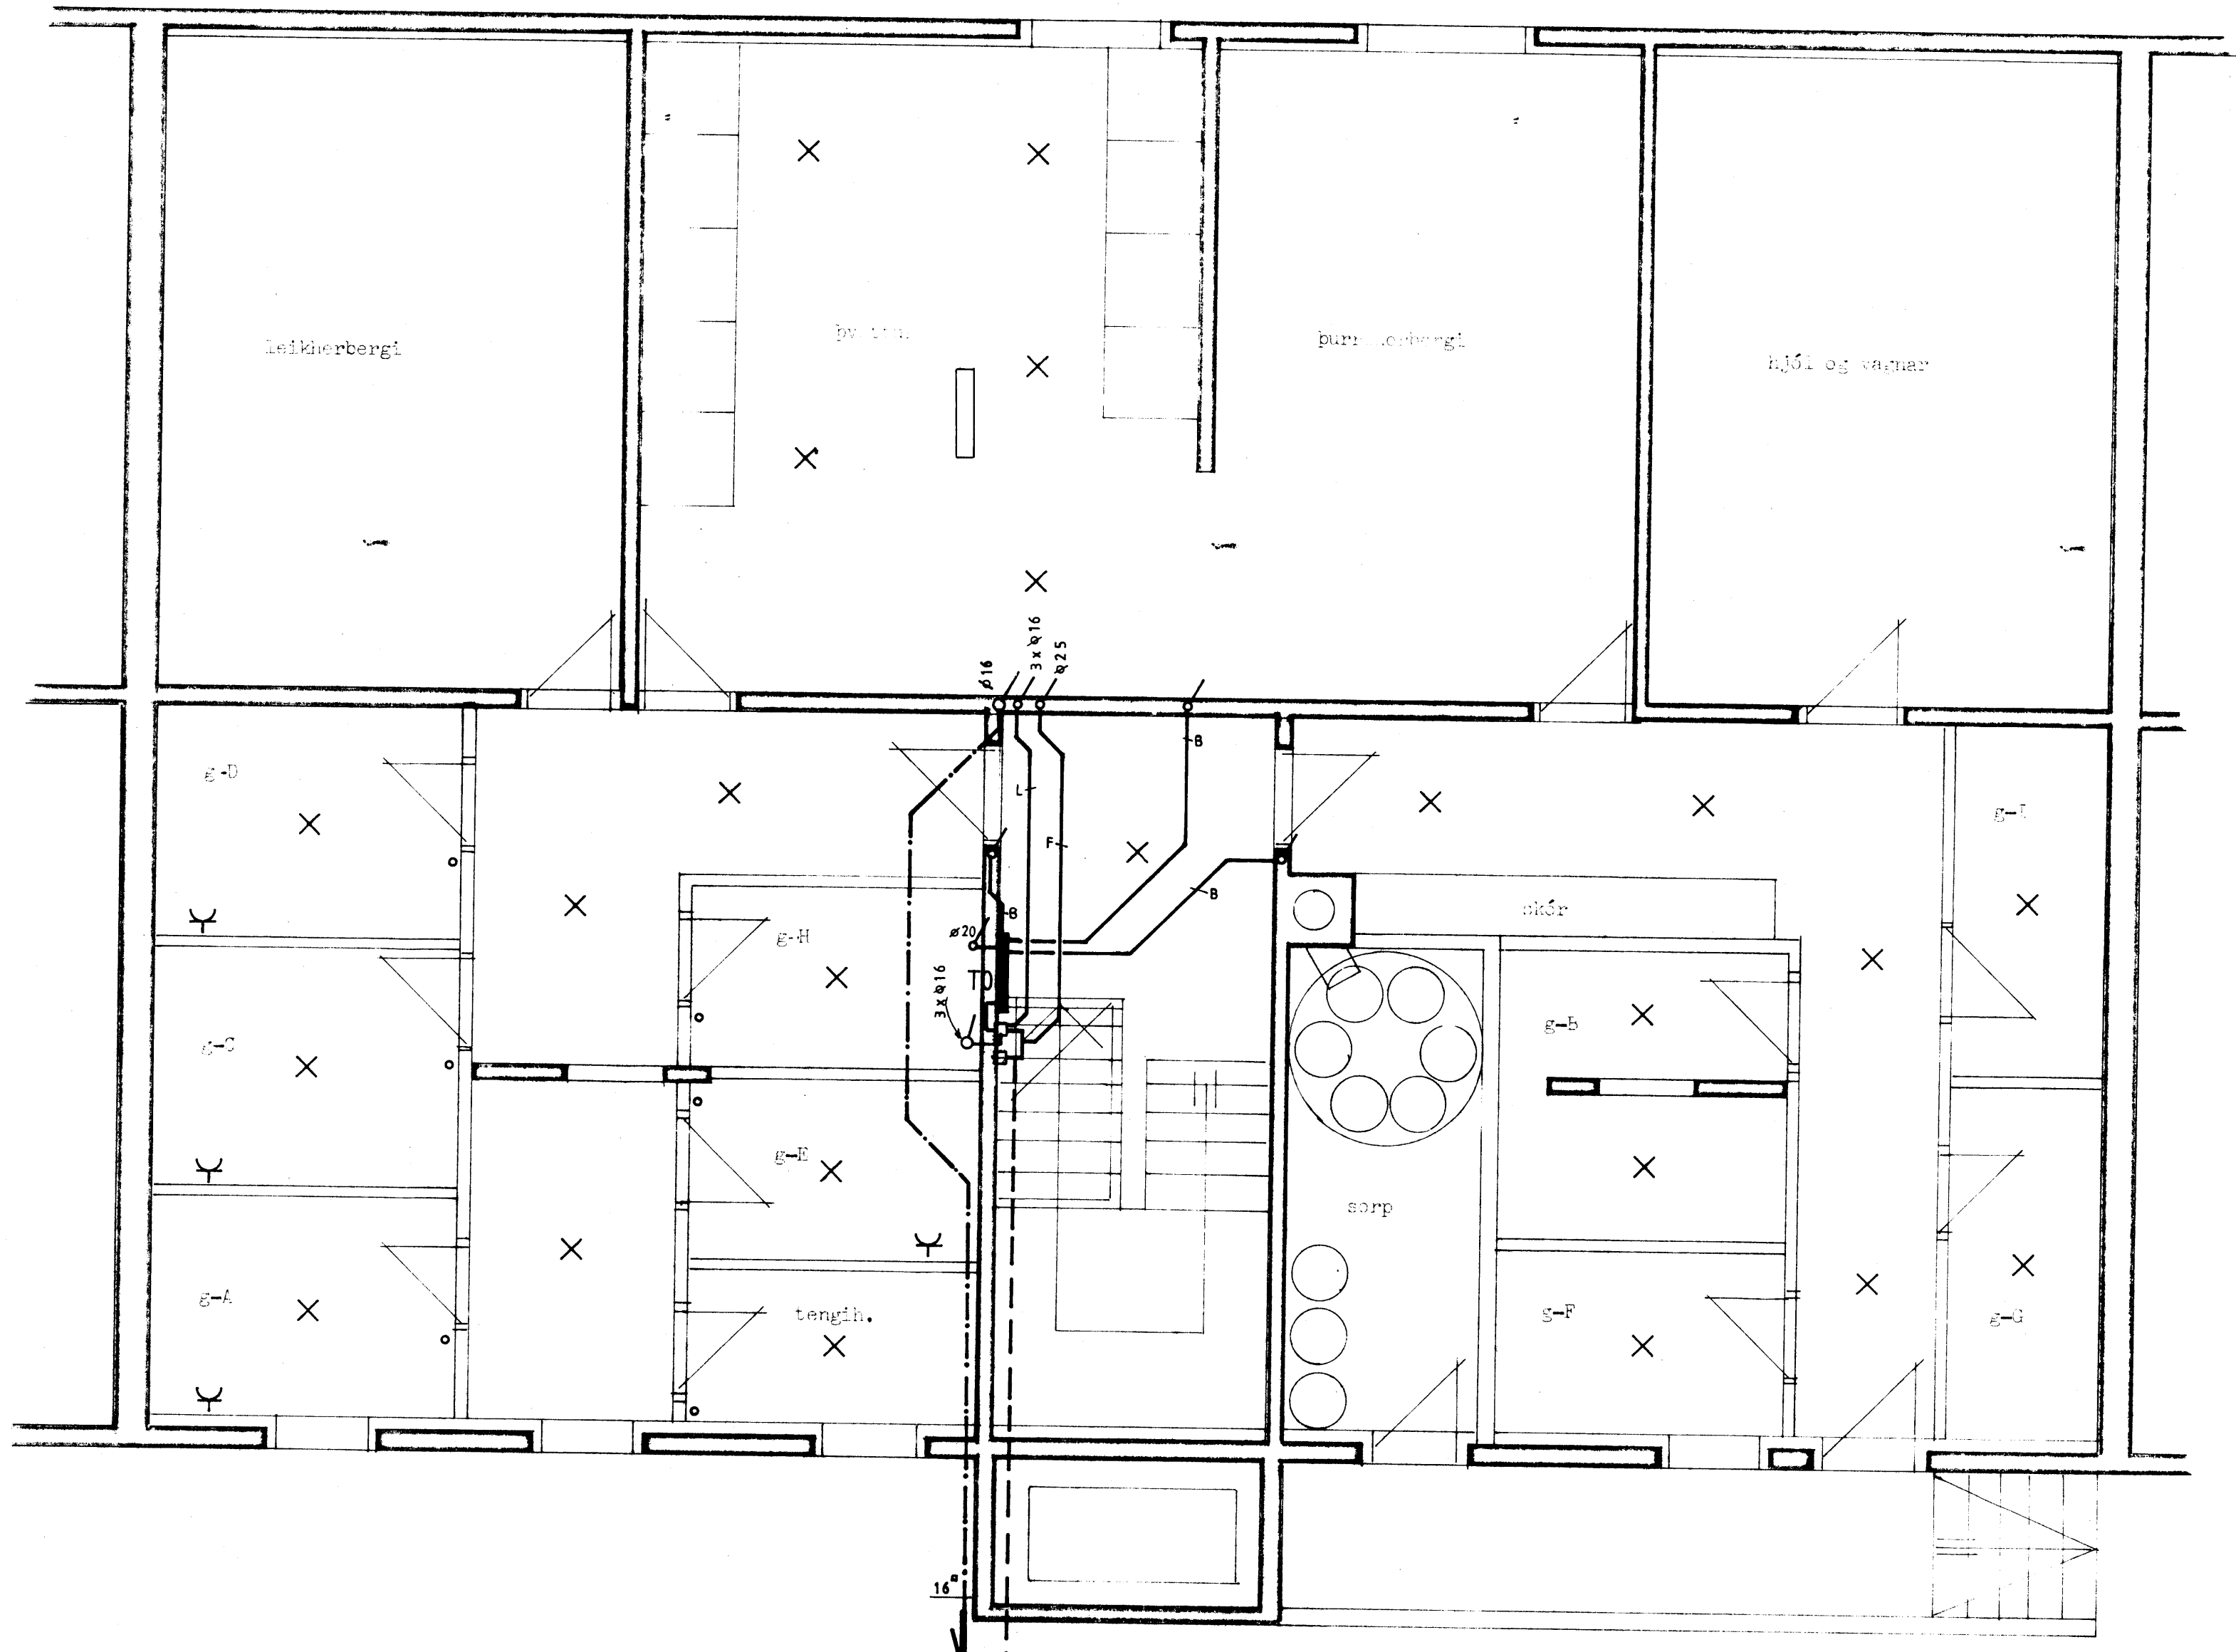

539

60/70 cm. í JÖRÐU  
 SIMI 1x Ø25  
 BODVEITA 1x Ø25  
 LOFTNET AÐ NESTA  
 STIGA H. 1x Ø25

**RAFAEL**  
*Stefan Lj.*

Óseyri 2 - 600 Akureyri  
 Sími 261 22

VERKHERU				ASHAMAR 69-71 VESTMANNAEYJUM	
HEITI TEIKNINGAR				VERK NR 87-64	
SMÁSPENNULAGNIR - KJALLARA				TEIKNING NR 20.06	
HANNAÐ	TEIKNAD	VFIRFARND	DAGS	NOV 87	KVARDI 1:50
SS	HU				
BREYTT					