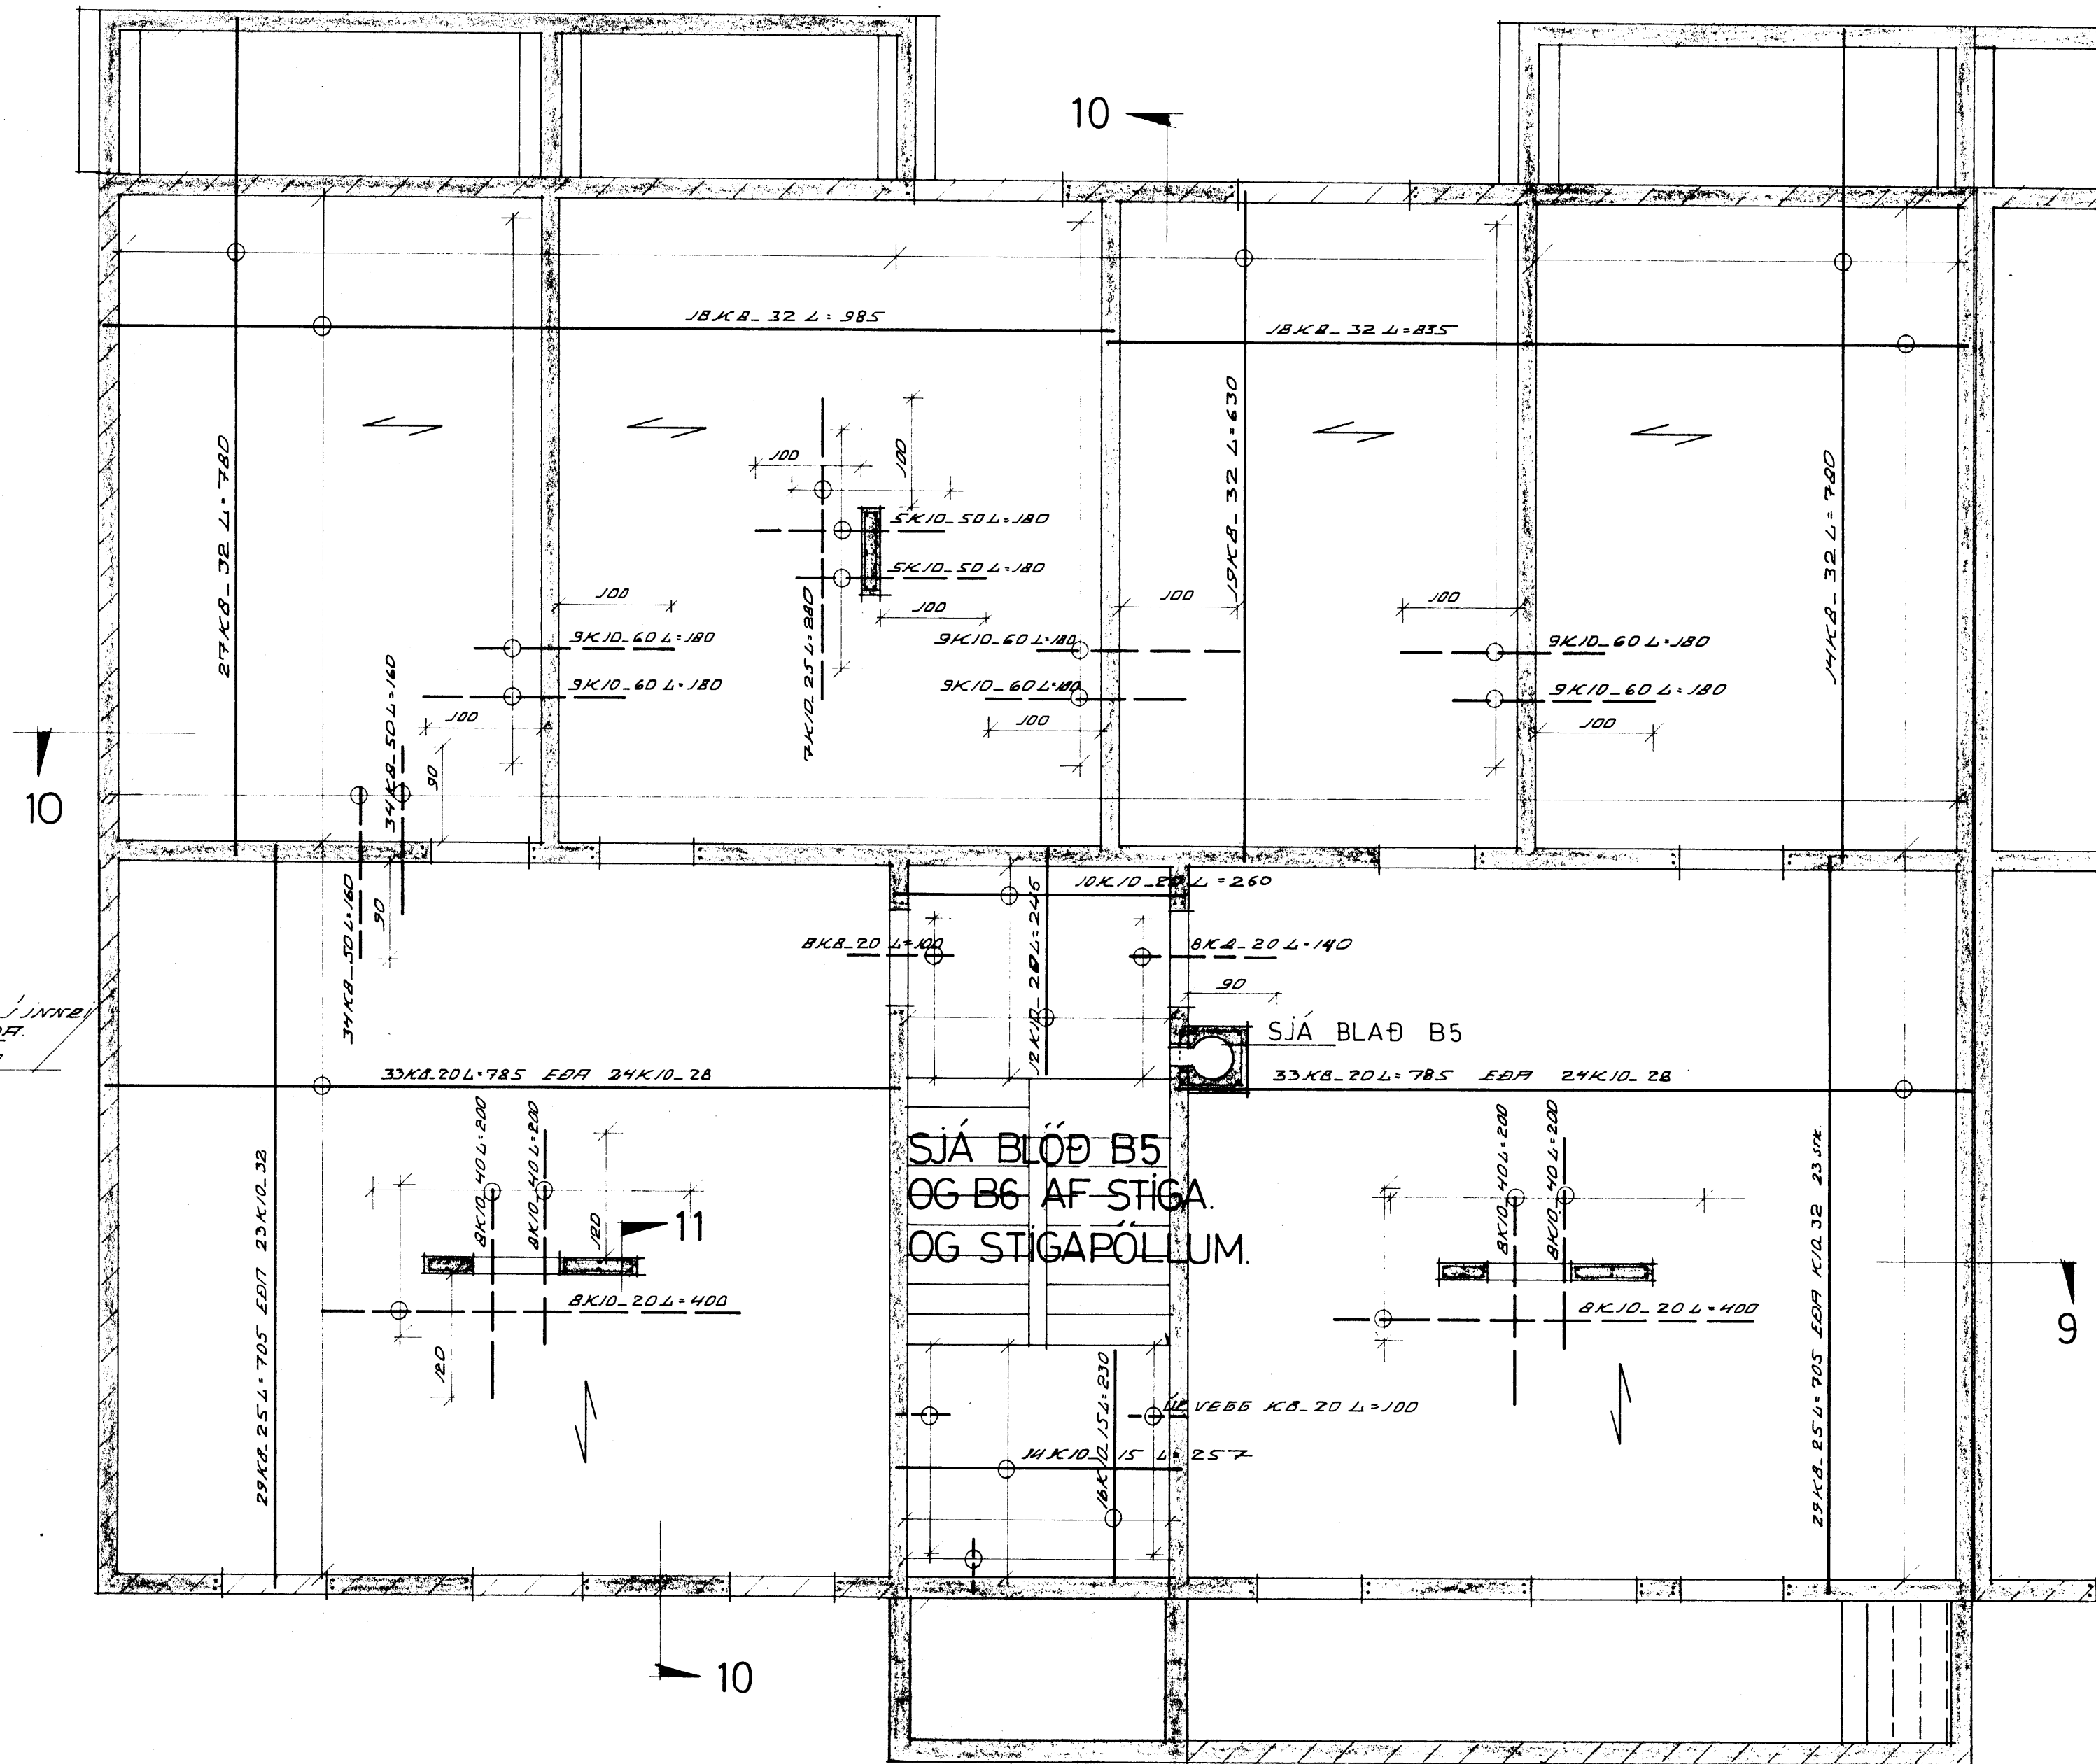

SJÁ BLAÐ B7 AF SVÖLUM.

SKÝRINGAR.

- TÁKNAR JÁRN Í NEDRI BRÚN PLÖTU.
 - - - Í EFRI — — —
 - ⊗ — AD JÁRN LEGGIST YFIR ÞÁ VEGALENGD ER STRIKIÐ SPANNAR.
 - ↔ — AD JÁRN SAMSIÐA ÞÍLUNNI LEGGIST FYRST Í NEDRI BRÚN PLÖTU, EN SEINAST Í EFRI BRÚN PLÖTU.
- ÞAR SEM DEILIJÁRN JÁRNAMOTTA Í EFRI BRÚN PLÖTU ERU EKKI SÝND KOMI K8-30.
- YFIR GLUGGA OG DYR KOMI 2K10 L=50+OP+50.
- UNDIR GLUGGA KOMI 2K10 L=50+OP+50.
- YFIR DYR OG GLUGGA KOMI 3K10 EDA 2K10 HEIL YFIR MARGA GLUGGA NEMA ANNAD SÉ SÝNT.
- PLÖTUÞYKKTIR GÓLFA 1.2 OG 3. HÆÐAR ERU 16 SM.
- STEYPUR Í VEGGI OG GÓLF SÉ S-200.
- SJÁ BLAÐ B-3 MED SKÝRINGUM.
- - - B-5 OG B-6 MED SNIDUM.

| | |
|--------------------------------------|-------------------------------------|
| TÆKNITEIKNISTOFAN S.F. GLERÁRGÖTU 20 | |
| SÍMAR 21399 OG 22298 AKUREYRI | |
| MÁL. 1:50 | VERK. ÁSHAMAR 57-63 VESTMANNAEYJUM. |
| DAGS. MARZ 77 | |
| TEIKNAD. HÁ LD. | HEITI. LOFTPLATA KJALLARA |
| REIKNAD. HÁ | |
| BREYTT. FEB'88 | JÁRNALÖGN PLÖTU |
| TEIKN. NR. D/ | |