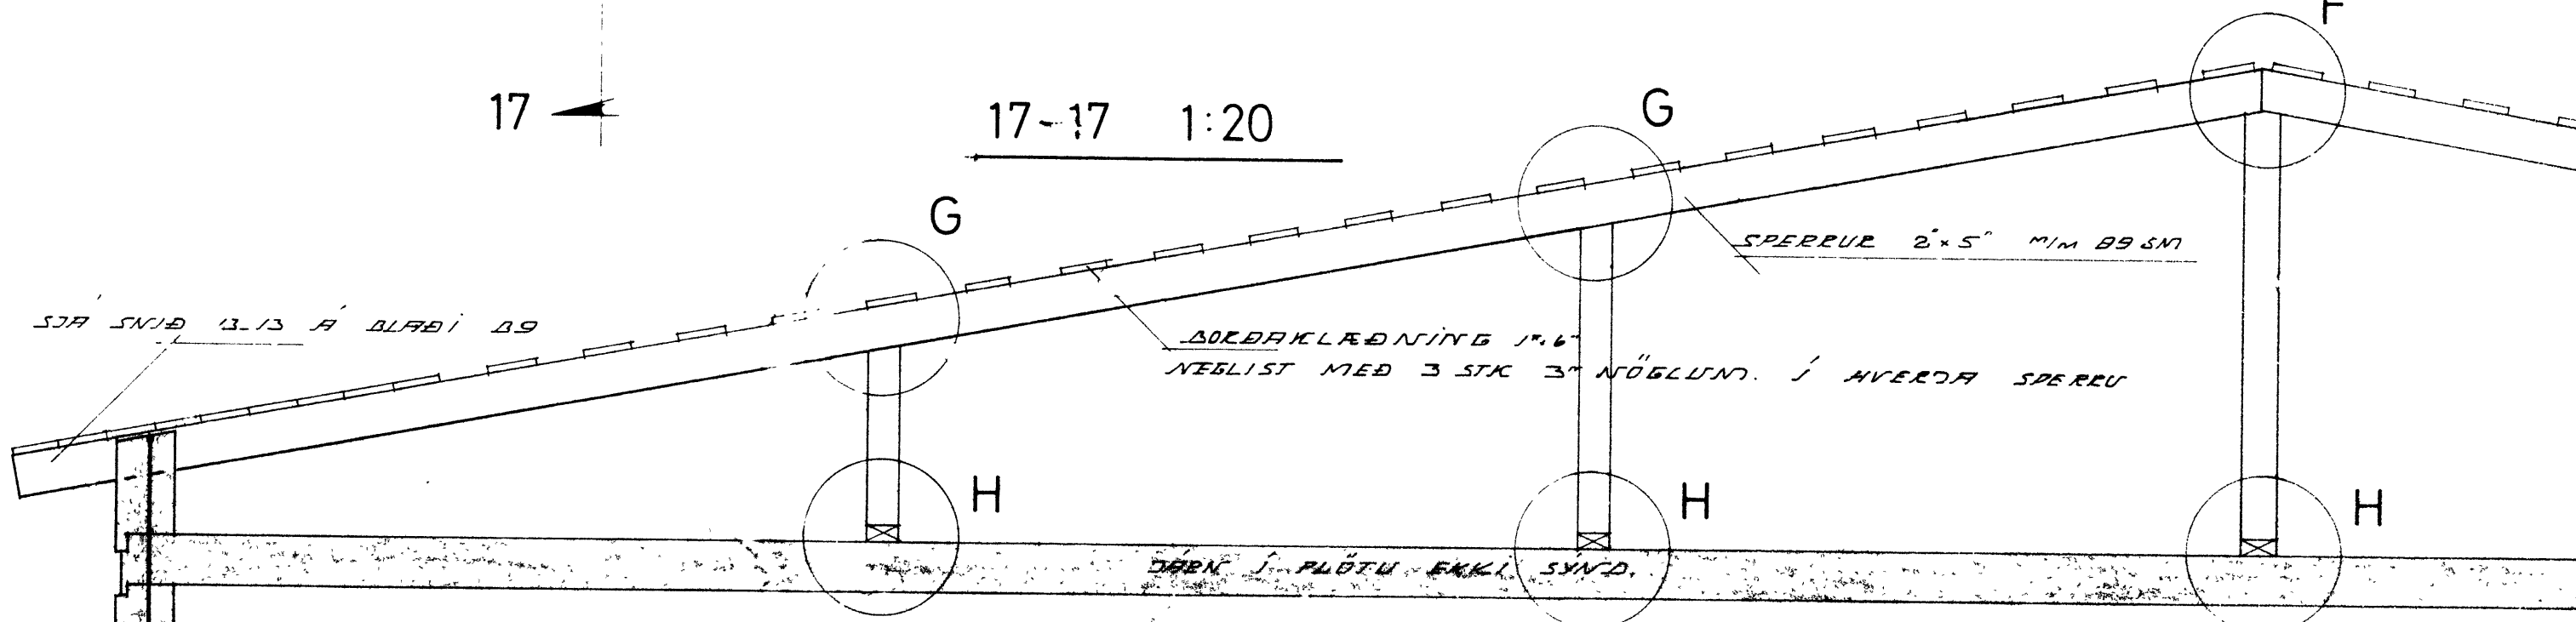

SAMSETN. Á SPERRUM. 1:5

F - 1:5

ATH.

SJÁ BLAÐ B9 MEÐ SNIÐUM OG SKÝRINGUM

17

17-17 1:20

TÆKNITEIKNISTOFAN S.F. GLERÁRGÖTU 20	
SÍMAR 21399 OG 22298 AKUREYRI.	
MÁL 1:50-1:20-1:5. VERR.	
DAGS. MARS '77	ÁSHAMAR 57-63 VESTMEYJUM
TEIKNAD HÁ - LD	HEITI
REIKNAD H7	ÞAK OG SNEIÐINGAR
BREYTI	