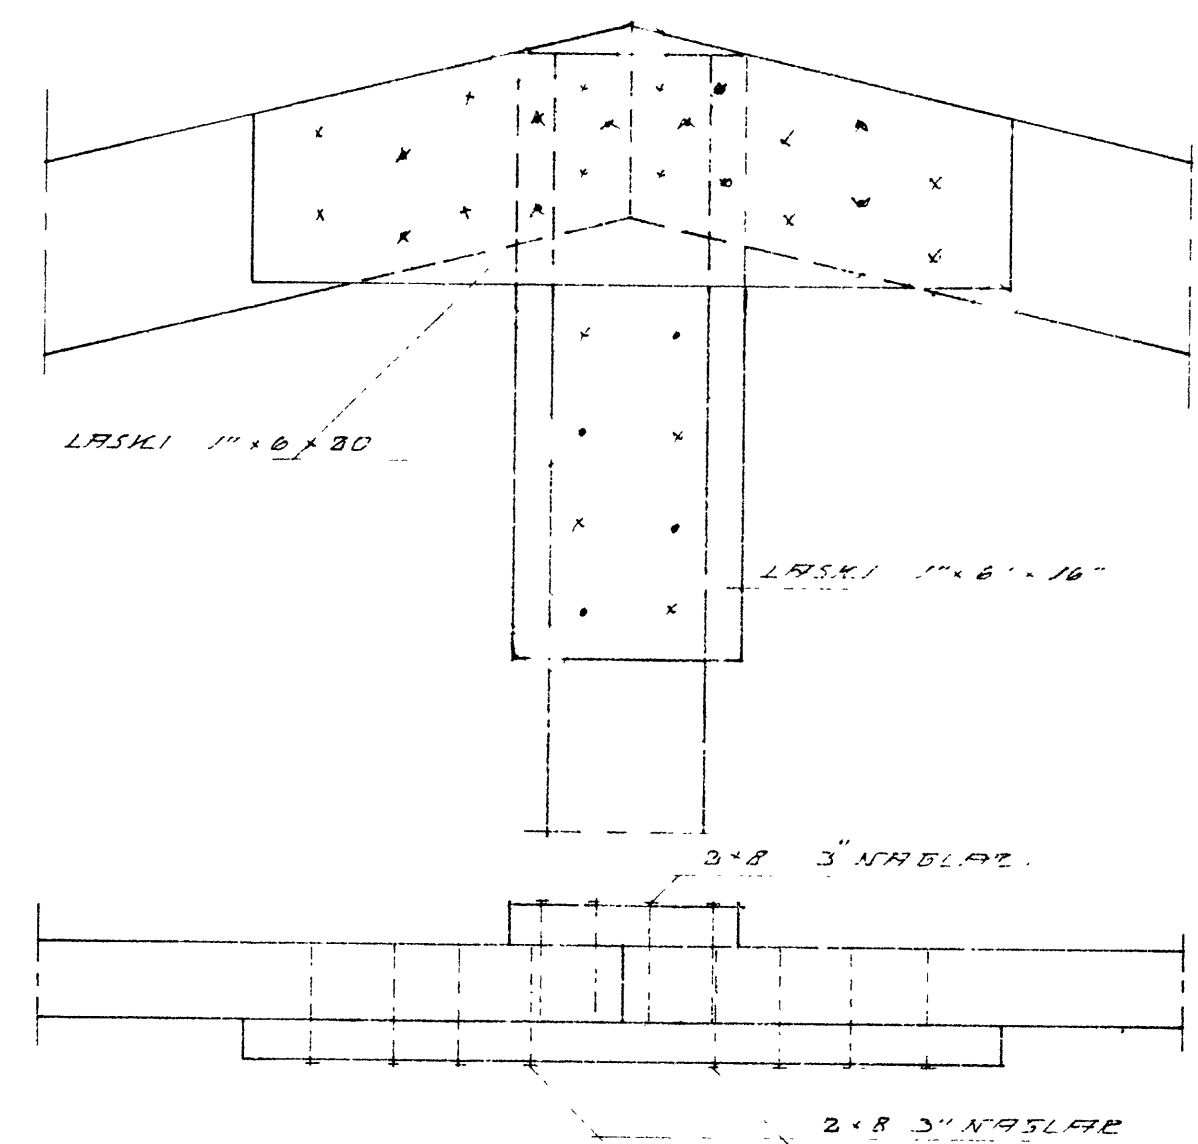

SAMSETN. Á SPERRUM. 1:5

F - 1:5

ATH.

SJÁ BLAÐ B9 MEÐ SNIÐUM OG SKÝRINGUM

17

17-17 1:20

TÆKNITEIKNISTOFAN S.F. GLERÁRGÖTU 20	
SÍMAR 21399 OG 22298 AKUREYRI.	
MÁL 1:50-1:20-1:5. VERR.	
DAGS. MARS '77	ÁSHAMAR 57-63 VESTMEYJUM
TEIKNAD HÁ - LD	HEITI
REIKNAD H7	ÞAK OG SNEIÐINGAR
BREYTI	