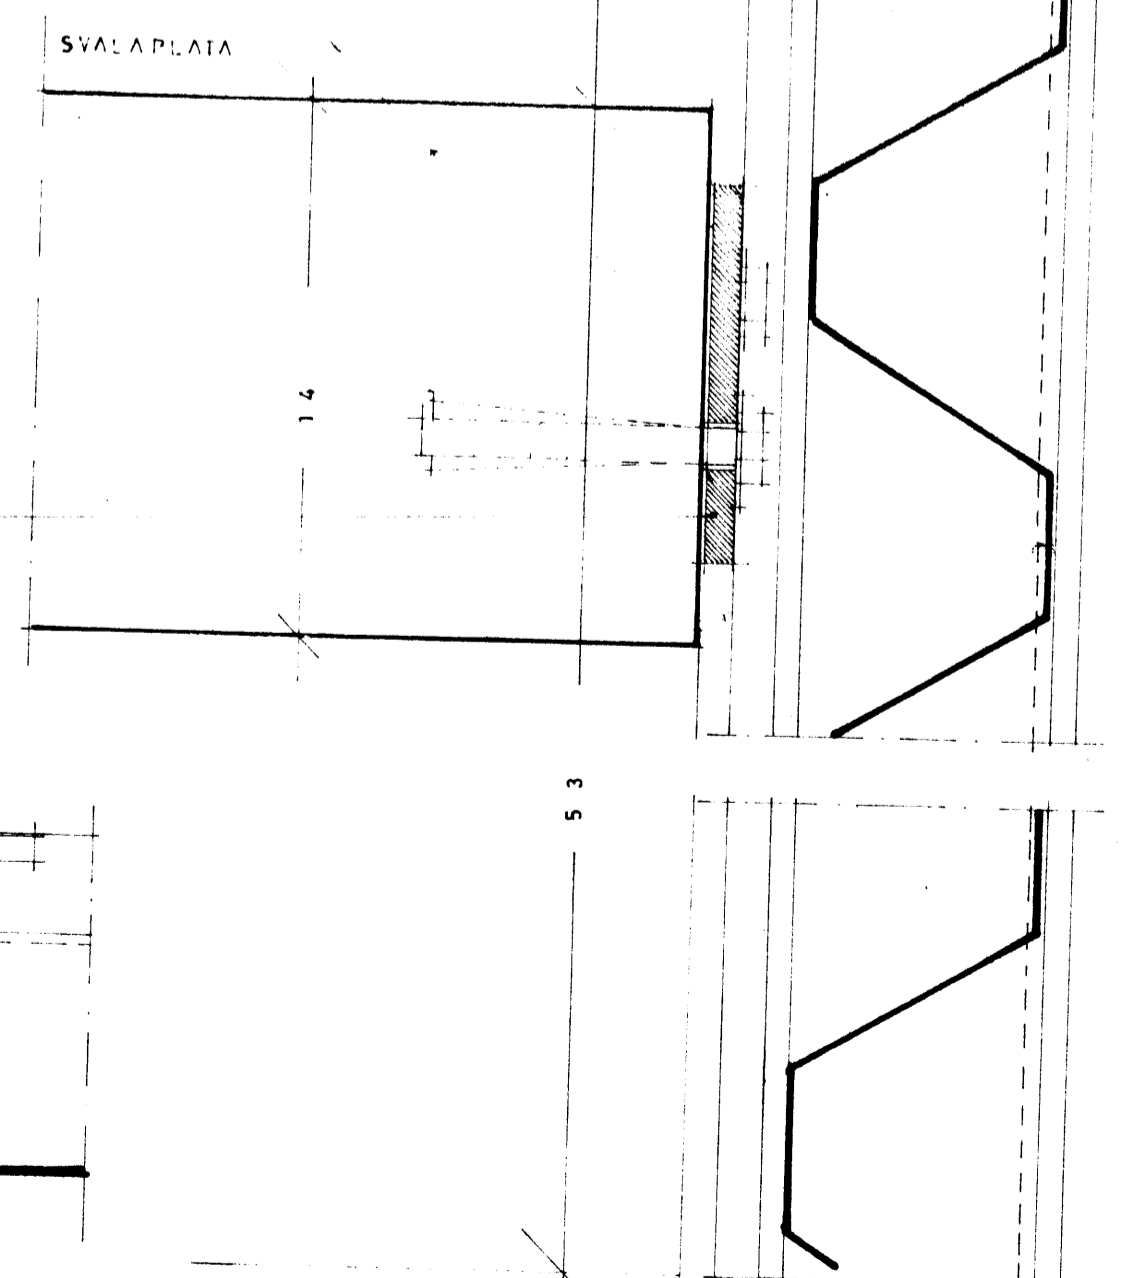

LANGSNIÐ

ÞVERSNIÐ

ÚTLOFTUN FRÁ BAÐHER BERGJUM

LÁRÉTT SNIÐ UM SVALAHANDRIÐ

LÓÐRÉTT SNIÐ UM SVALAHANDRIÐ

HRAFNKELL THORLACIUS ARKITEKT BJÖRN EMILSSON TÆNIFR.  
**TEIKNISTOFA** LAUGAVEGI 96 SÍMI 17980

MEIÐI: **BAVASHAMAR** 3-8 NR 7305  
 TERNING: SVALAHANDRIÐ/LOFTFRÁSIR NR 87

KVAÐI: 1:2 OG 1:5  
 DAGSETN: 20 APRÍL 1974 / 5.F.Þ. 1974