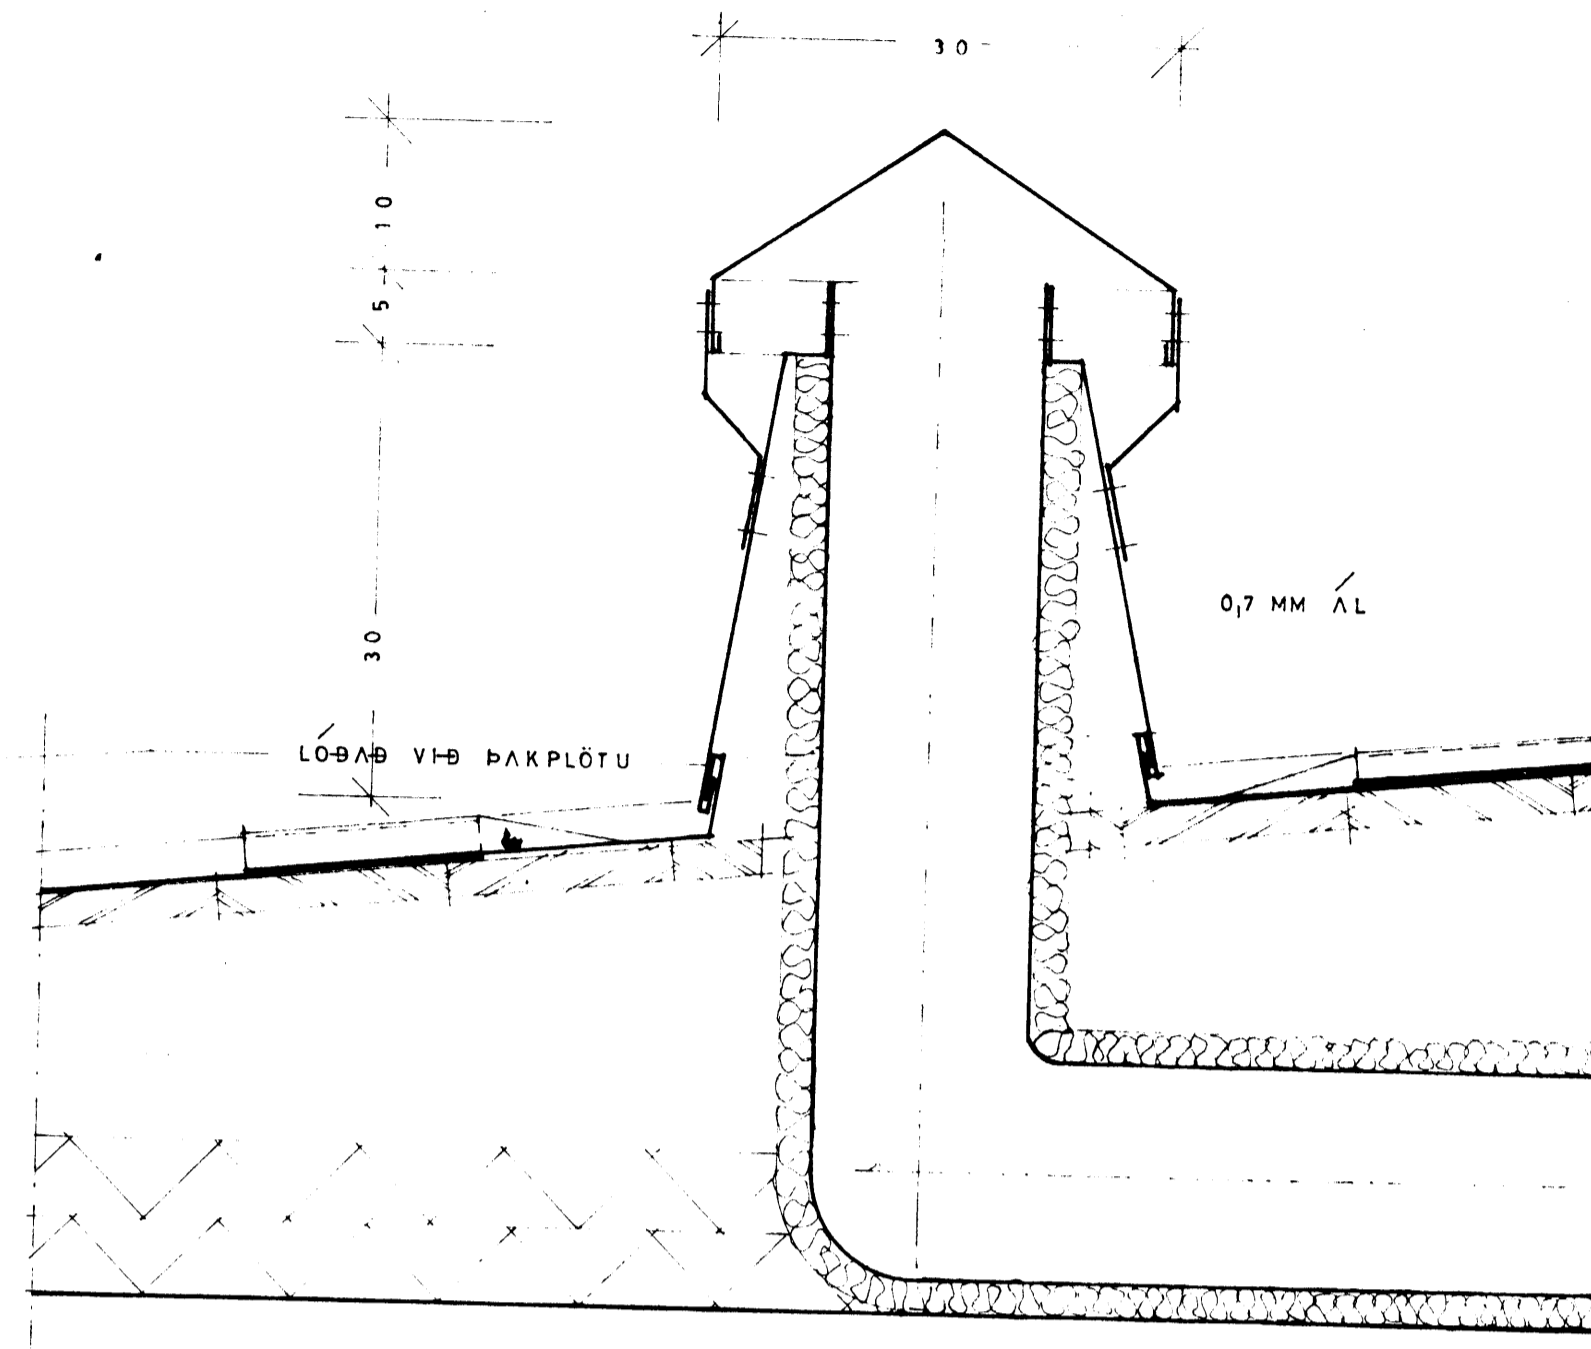

LANGSNIÐ

ÞVERSNIÐ

ÚTLOFTUN FRÁ BAÐHER BERGJUM

LÁRÉTT SNIÐ UM SVALAHANDRIÐ

LÓÐRÉTT SNIÐ UM SVALAHANDRIÐ

HRAFNKELL THORLACIUS ARKITEKT BJÖRN EMILSSON TÆNIFR.  
**TEIKNISTOFA** LAUGAVEGI 96 SÍMI 17980

MEIÐI: **BAVASHAMAR** 3-8 NR 7305  
 TERNING: SVALAHANDRIÐ/LOFTFRÁSIR NR 87

KVAÐI: 1:2 OG 1:5  
 DAGSETN: 20 APRÍL 1974 / 5.F.Þ. 1974