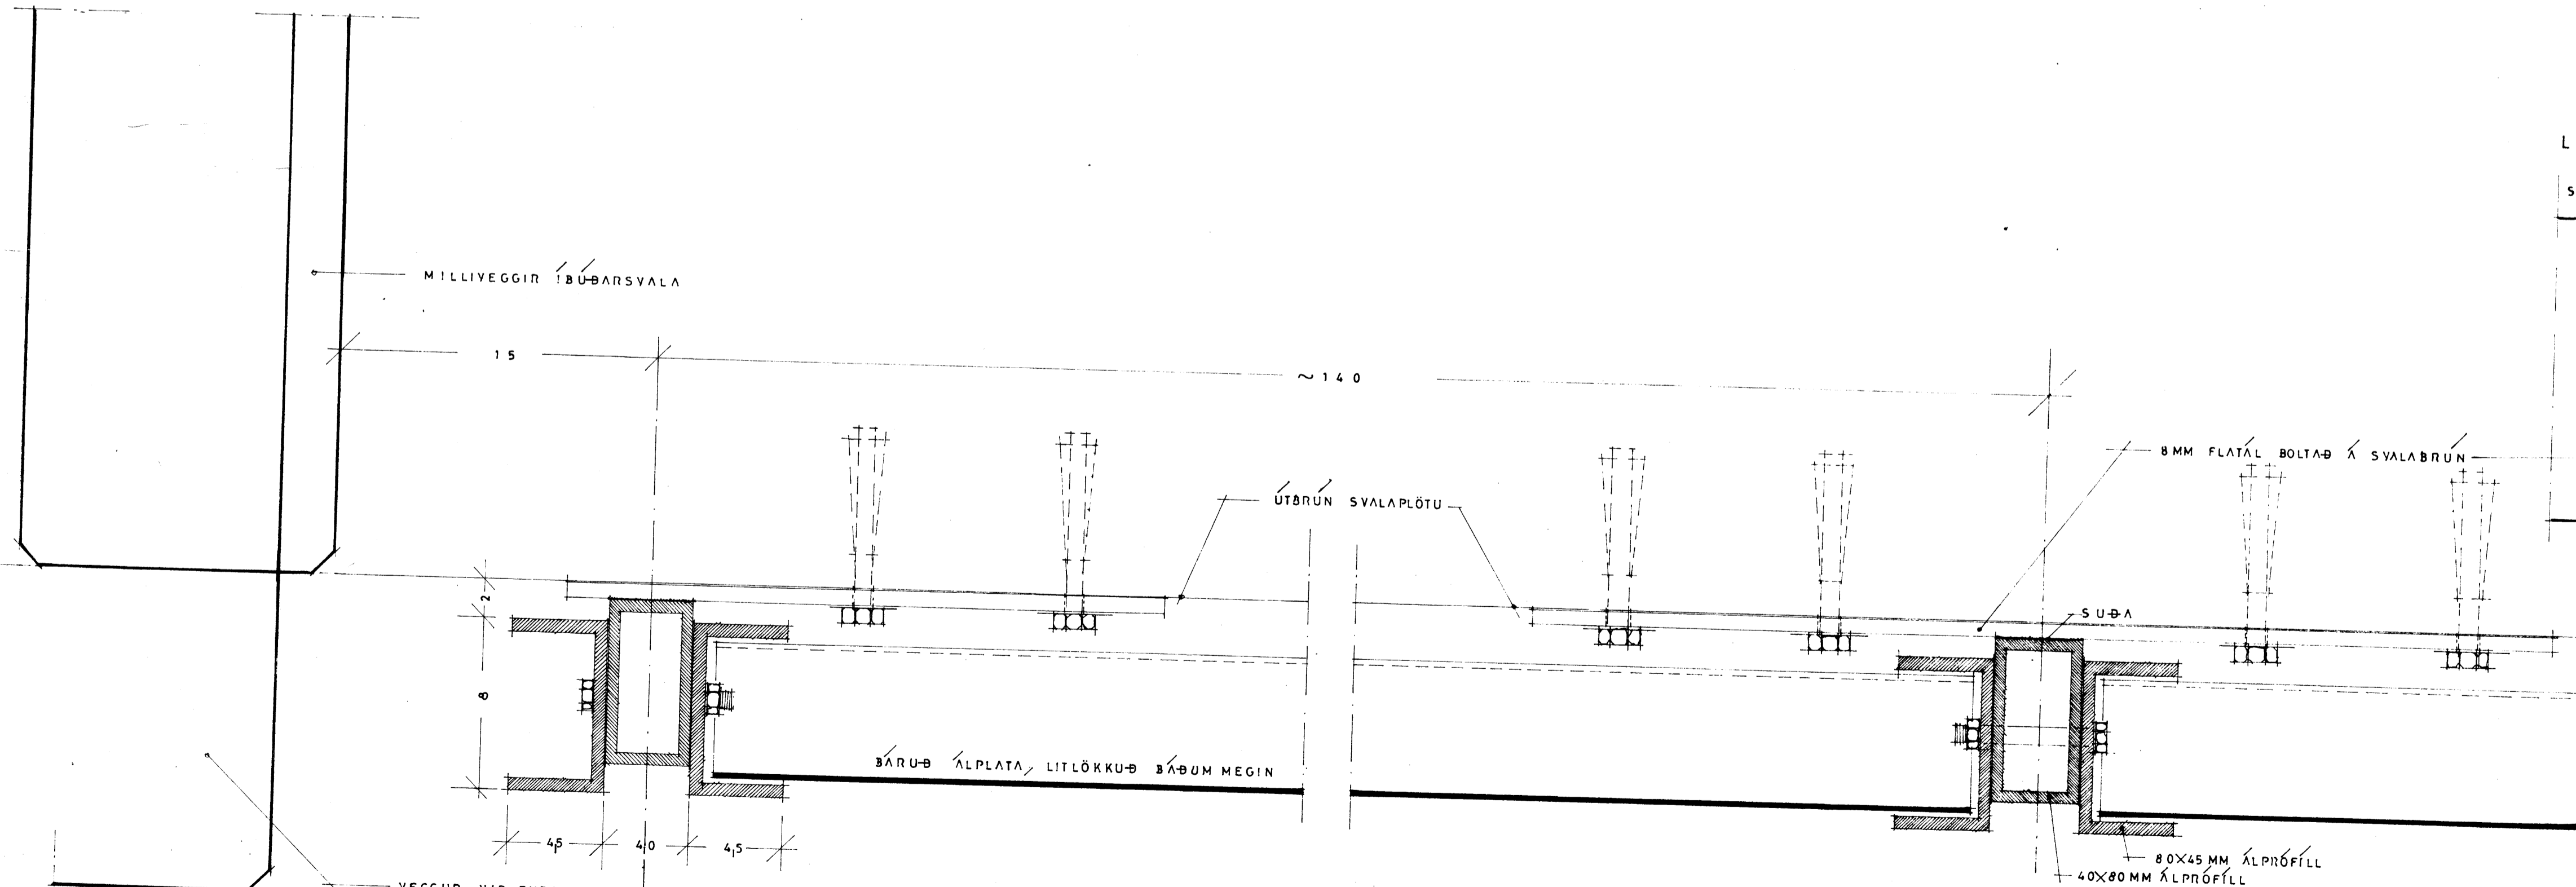

LANGSNIÐ

ÞVERSNIÐ

ÚTLOFTUN FRÁ BAÐHER BERGJUM

LÁRÉTT SNIÐ UM SVALAHANDRIÐ

LÓÐRÉTT SNIÐ UM SVALAHANDRIÐ

HRAFNKELL THORLACIUS ARKITEKT BJÖRN EMILSSON TÆNIFR.  
**TEIKNISTOFA** LAUGAVEGI 96 SÍMI 17980

MEIÐI: **BAVASHAMAR** 3-8 NR 7305  
 TERNING: SVALAHANDRIÐ/LOFTFRÁSIR NR 87