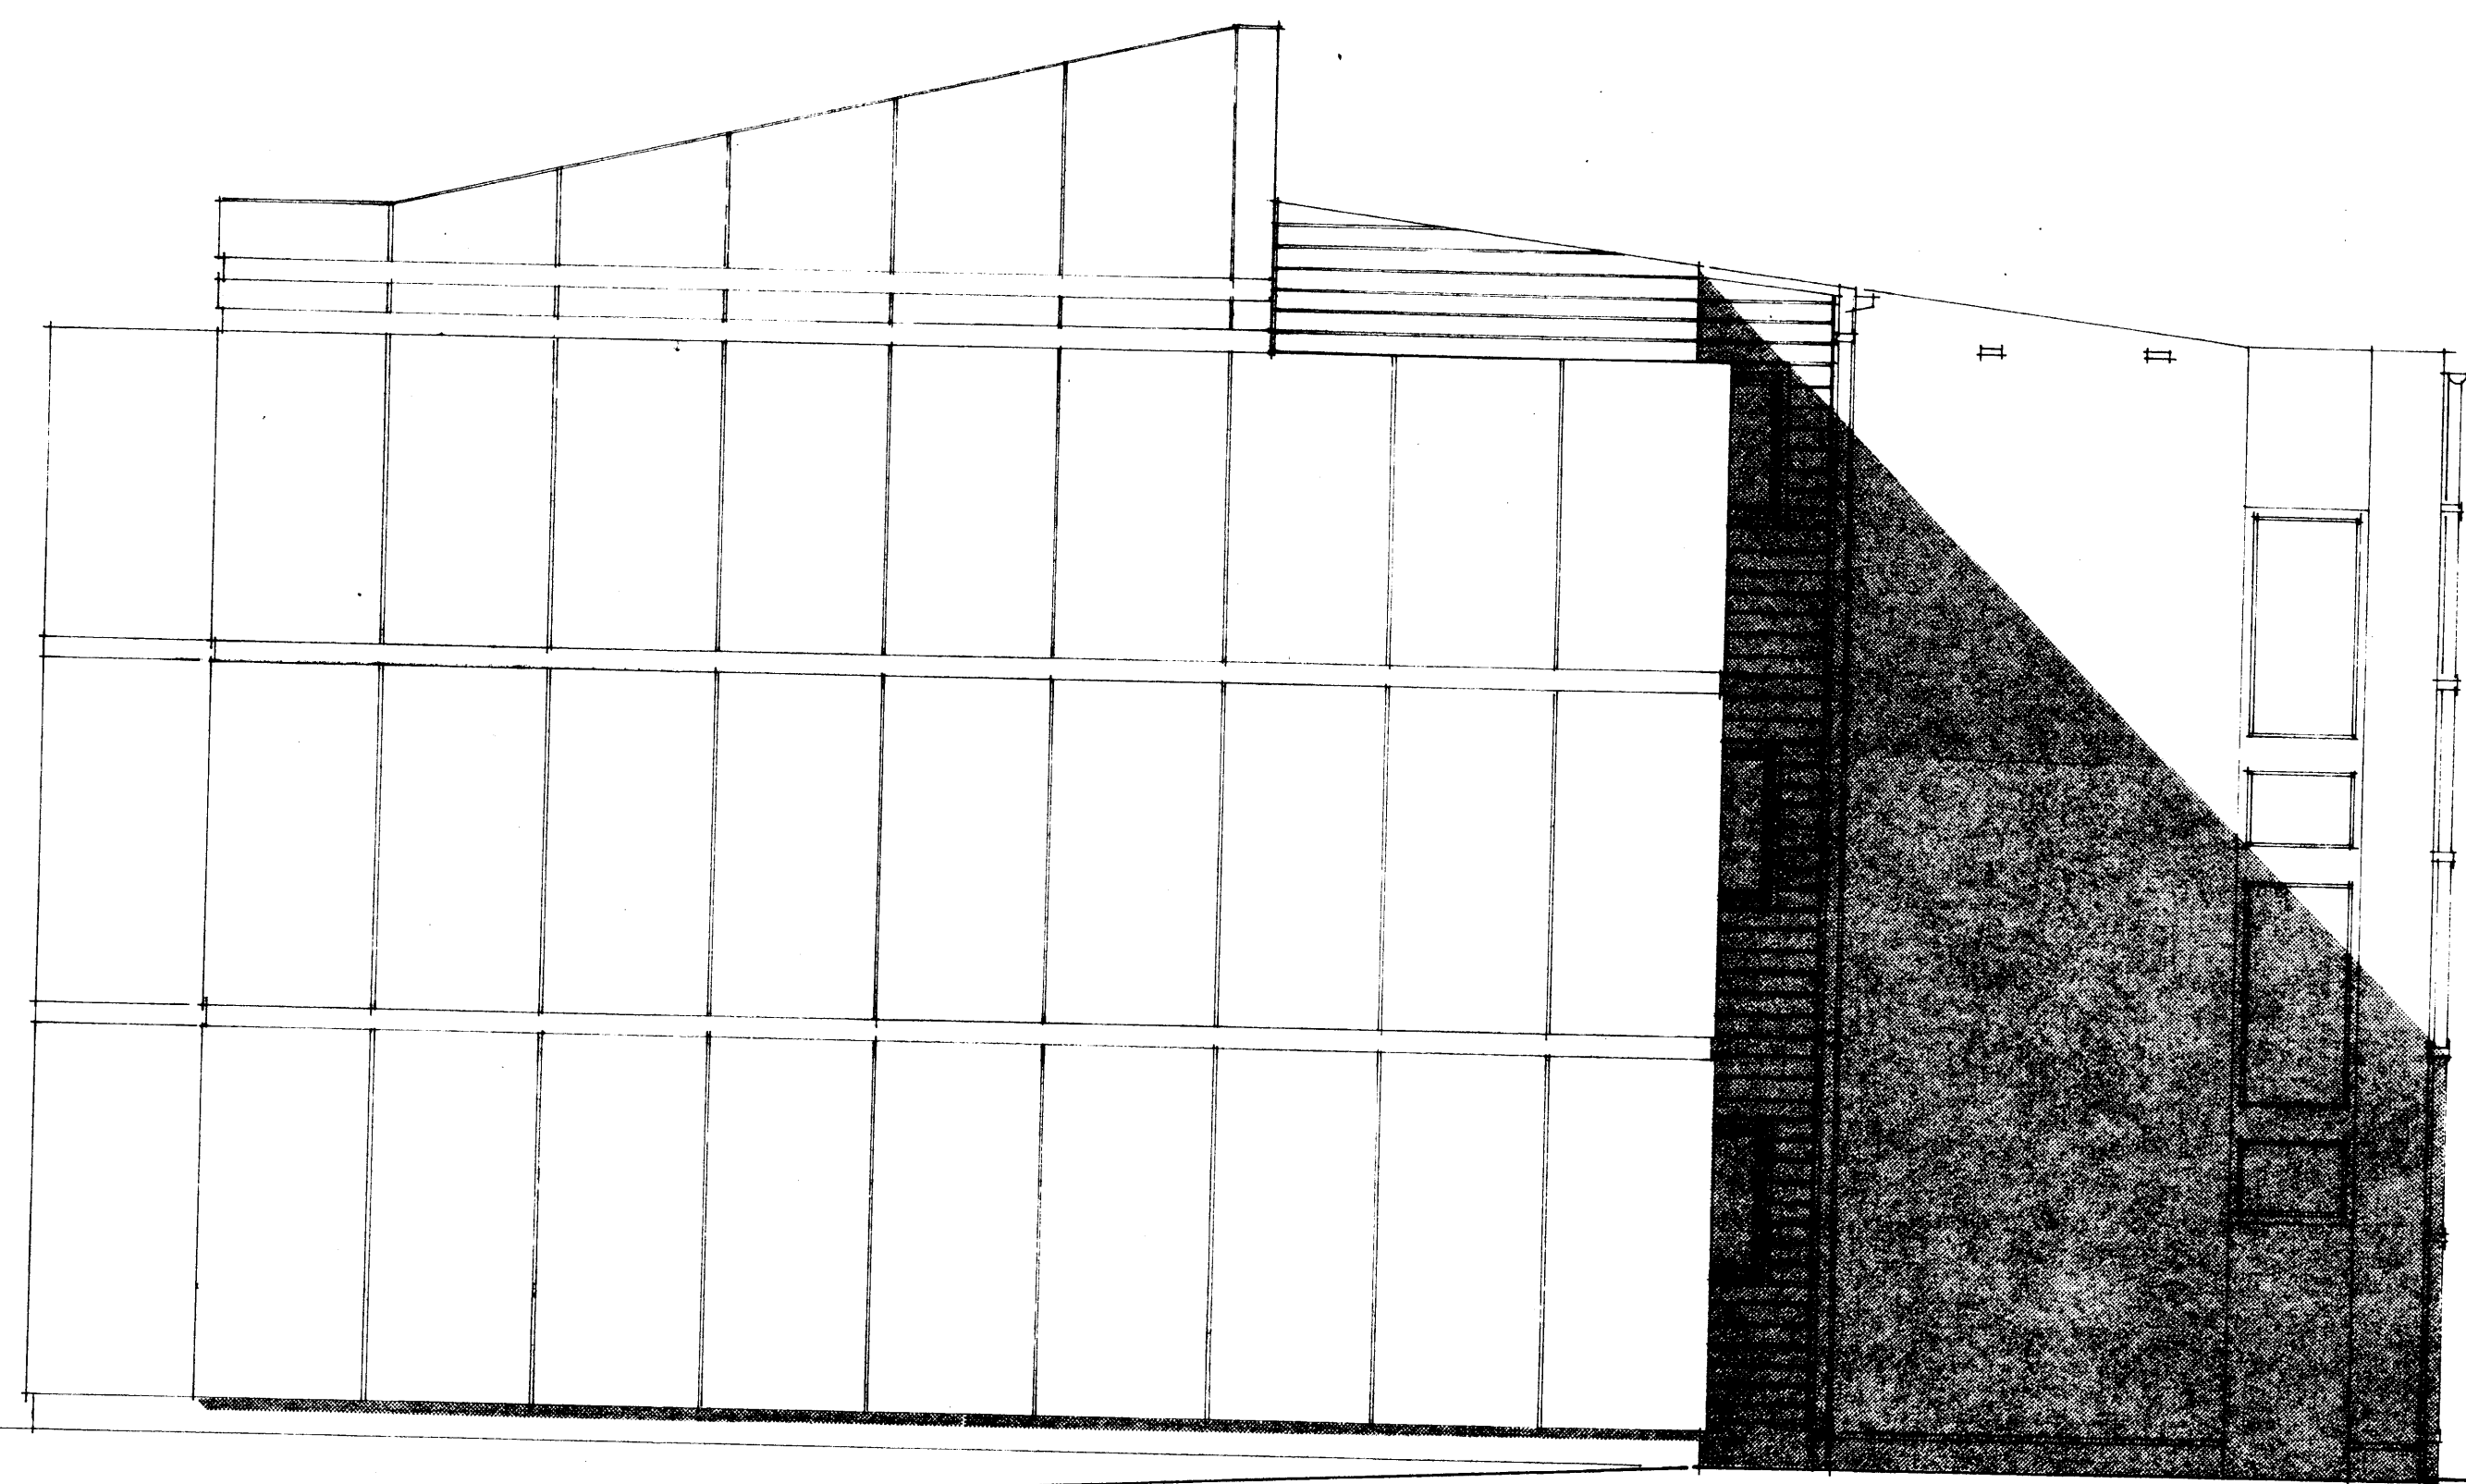

V E S T U R G A F L

A U S T U R G A F L

HRAFNKELL THORLACIUS ARKITEKT BJORN EMILSSON TÆNIR.
TEIKNISTOFA LAUGAVEGI 96 Sími 17980

HEIT: BAVÁSHAMAR 75 NR. 7 3 0 5
TEIKNING: ÚTLITSMYNDIR NR. 5 6

KVARDI: 1 - 5 0
DAGSETN: 20. APRÍL 1974 / SEPT. 1975 H.T.H.