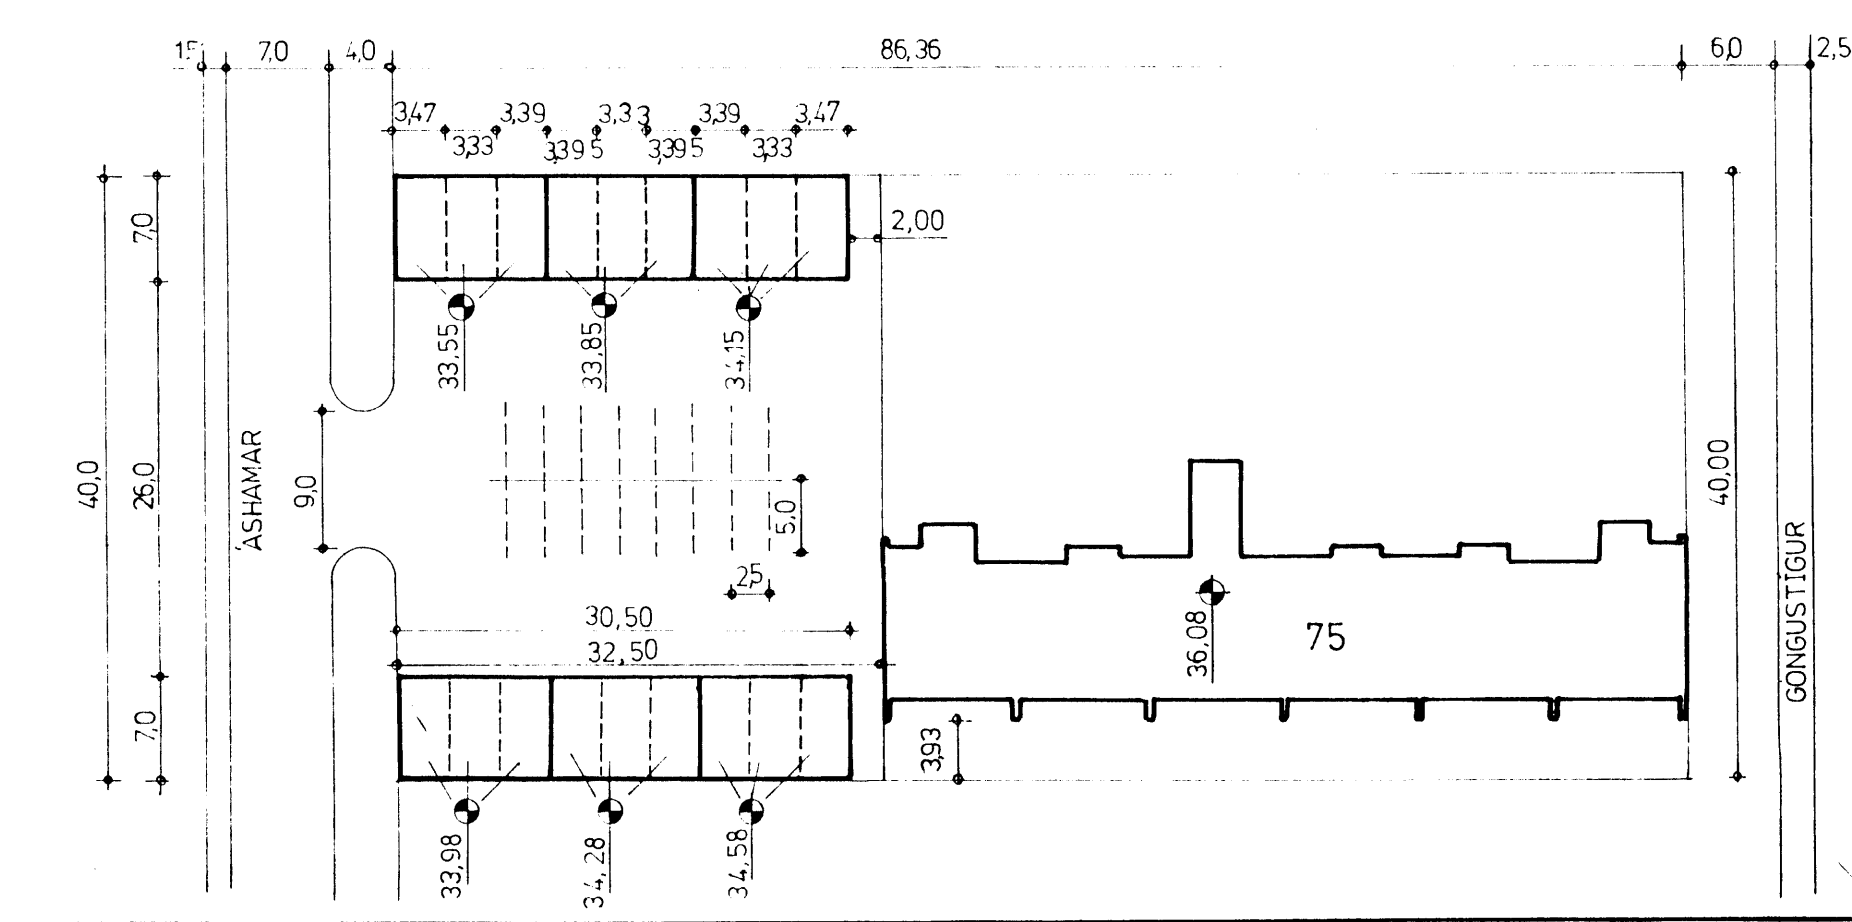

SUÐUR (NORÐUR)

VESTUR

NORÐUR (SUÐUR)

AUSTUR

GRUNNMYND M 1:100

SNID A-A M 1:100

AFSTÖÐUMYND M 1:500

TILLAGA 1

HEILDARFLATARMÁL 213,5 m²  
HEILDARRÚMMÁL 516,45 m³

ÁSHAMAR 75, VESTMANNAEYJUM.

BÍLGEYMSLUR.. ÚTLIT, SNID M 1:100  
GRUNNMYND M 1:100  
AFSTÖÐUMYND M 1:500

BLAD 1 AF	VERK NR: A-022	MÆLIKVARDI: 1:100 1:500	ÚTGÁFA: A	DAGS: JAN '84
TEIKNAD: OH	HANNAD: OH	YFIRFARID: K.B	SAMÞYKKT: <i>Oddur Ástþórunn F.T.E.I</i>	

**VIDD sf.**  
TÆKNI OG TEIKNIÐJÓNUSTA SKÚLATÚNI 4 - 105 REYKJAVÍK - SÍMI: 23565