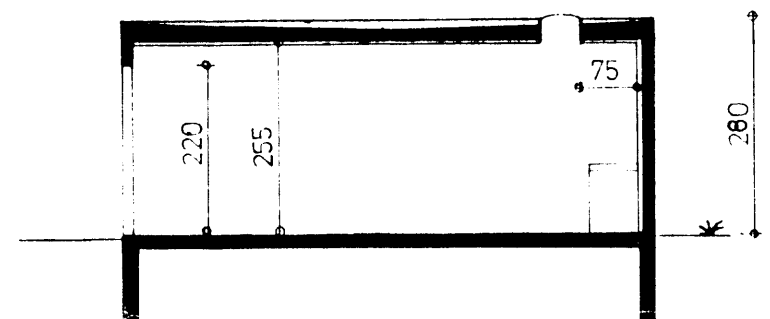

SUÐUR (NORÐUR)

VESTUR

NORÐUR (SUÐUR)

AUSTUR

GRUNNMYND M 1:100

SNID A-A M 1:100

AFSTÖÐUMYND M 1:500

TILLAGA 1

HEILDARFLATARMÁL 213,5 m²
HEILDARRÚMMÁL 516,45 m³

ÁSHAMAR 75, VESTMANNAEYJUM.

BÍLGEYMSLUR.. ÚTLIT, SNID M 1:100
GRUNNMYND M 1:100
AFSTÖÐUMYND M 1:500

BLAD 1 AF	VERK NR: A-022	MÆLIKVARDI: 1:100 1:500	ÚTGÁFA: A	DAGS: JAN '84
TEIKNAD: OH	HANNAD: OH	YFIRFARID: K.B	SAMÞYKKT: <i>Oddur Ástþórunn F.T.E.I</i>	

VIDD sf.
TÆKNI OG TEIKNIÐJÓNUSTA SKÚLATÚNI 4 - 105 REYKJAVÍK - SÍMI: 23565