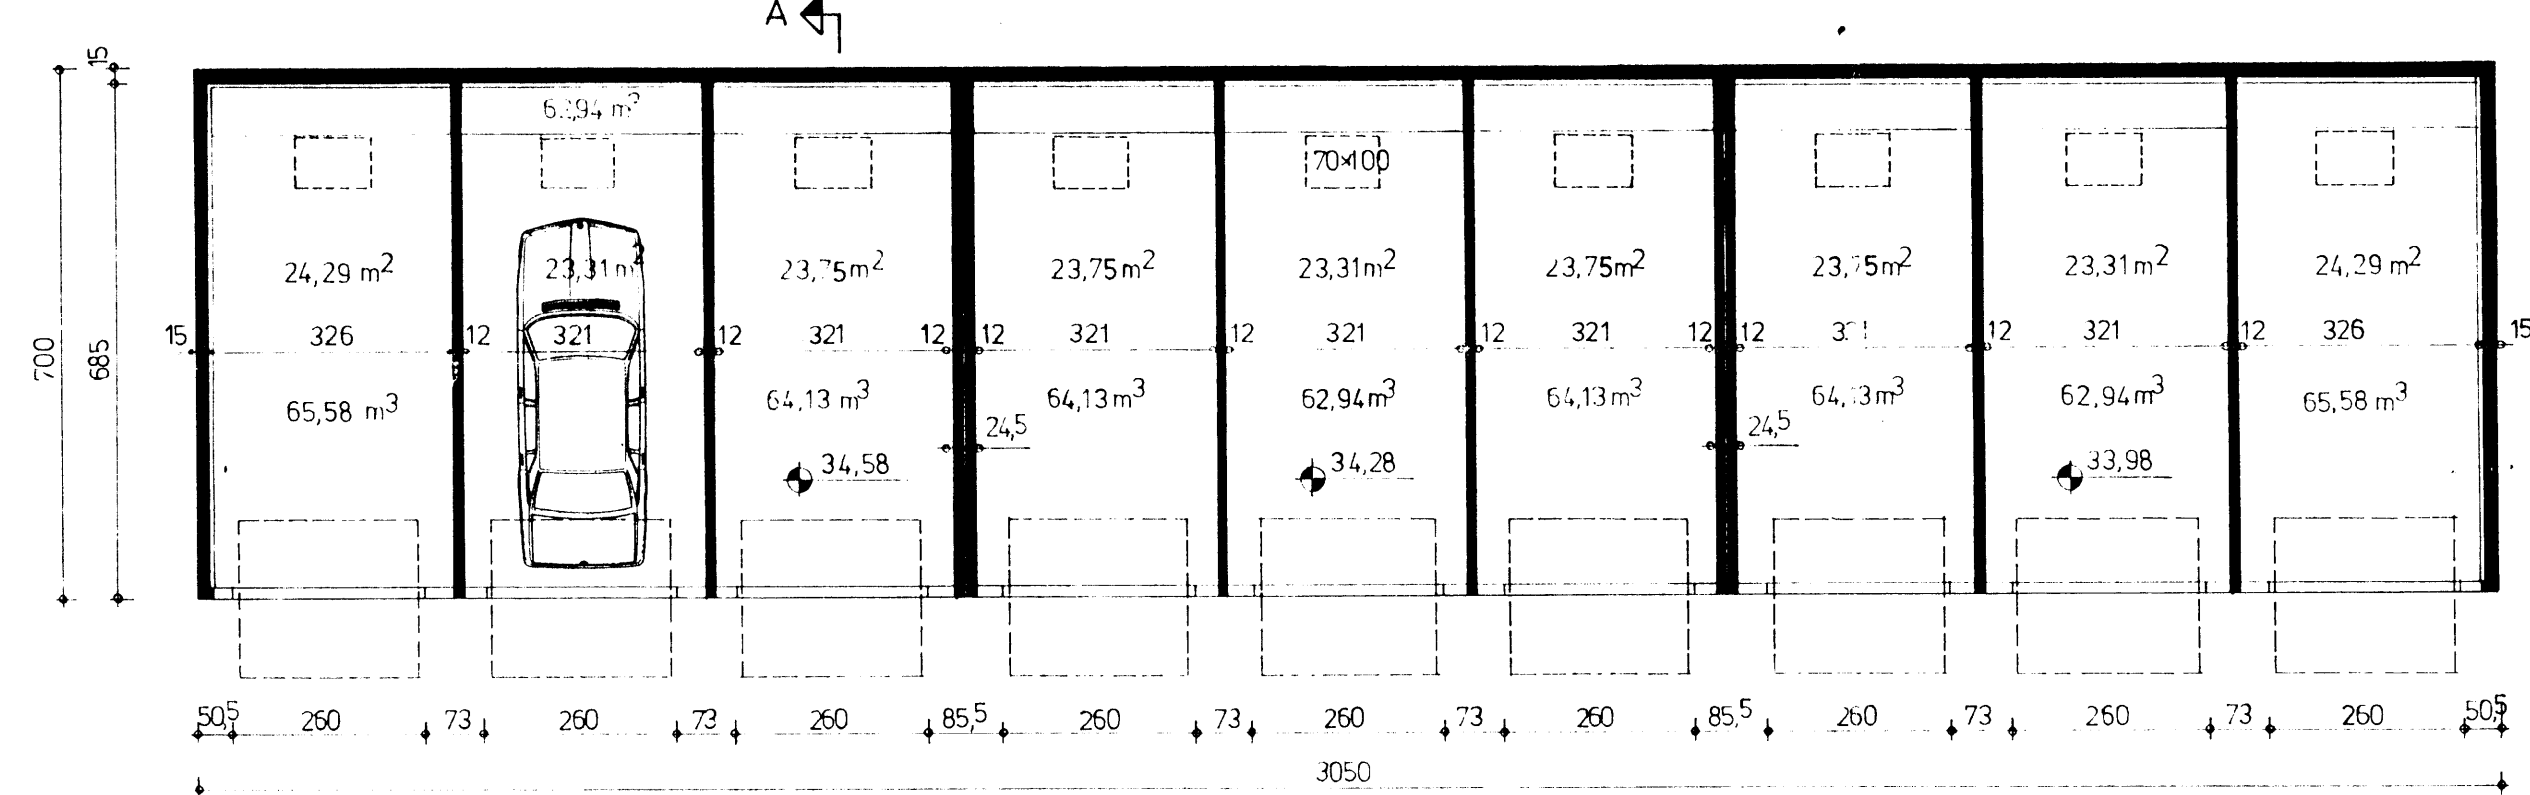

SUÐUR (NORÐUR)

VESTUR

NORÐUR (SUÐUR)

AUSTUR

GRUNNMYND M 1:100

SNID A-A M 1:100

AFSTÖÐUMYND M 1:500

TILLAGA 1

HEILDARFLATARMÁL 213,5 m²
HEILDARRÚMMÁL 516,45 m³

ÁSHAMAR 75, VESTMANNAEYJUM.

BÍLGEYMSLUR.. ÚTLIT, SNID M 1:100
GRUNNMYND M 1:100
AFSTÖÐUMYND M 1:500

BLAD 1 AF	VERK NR: A-022	MÆLIKVARDI: 1:100 1:500	ÚTGÁFA: A	DAGS: JAN '84
TEIKNAD: OH	HANNAD: OH	YFIRFARID: K.B	SAMÞYKKT: <i>Oddur Ástþórunn F.T.E.I</i>	

VIDD sf.
TÆKNI OG TEIKNIÐJÓNUSTA SKÚLATÚNI 4 - 105 REYKJAVÍK - SÍMI: 23565