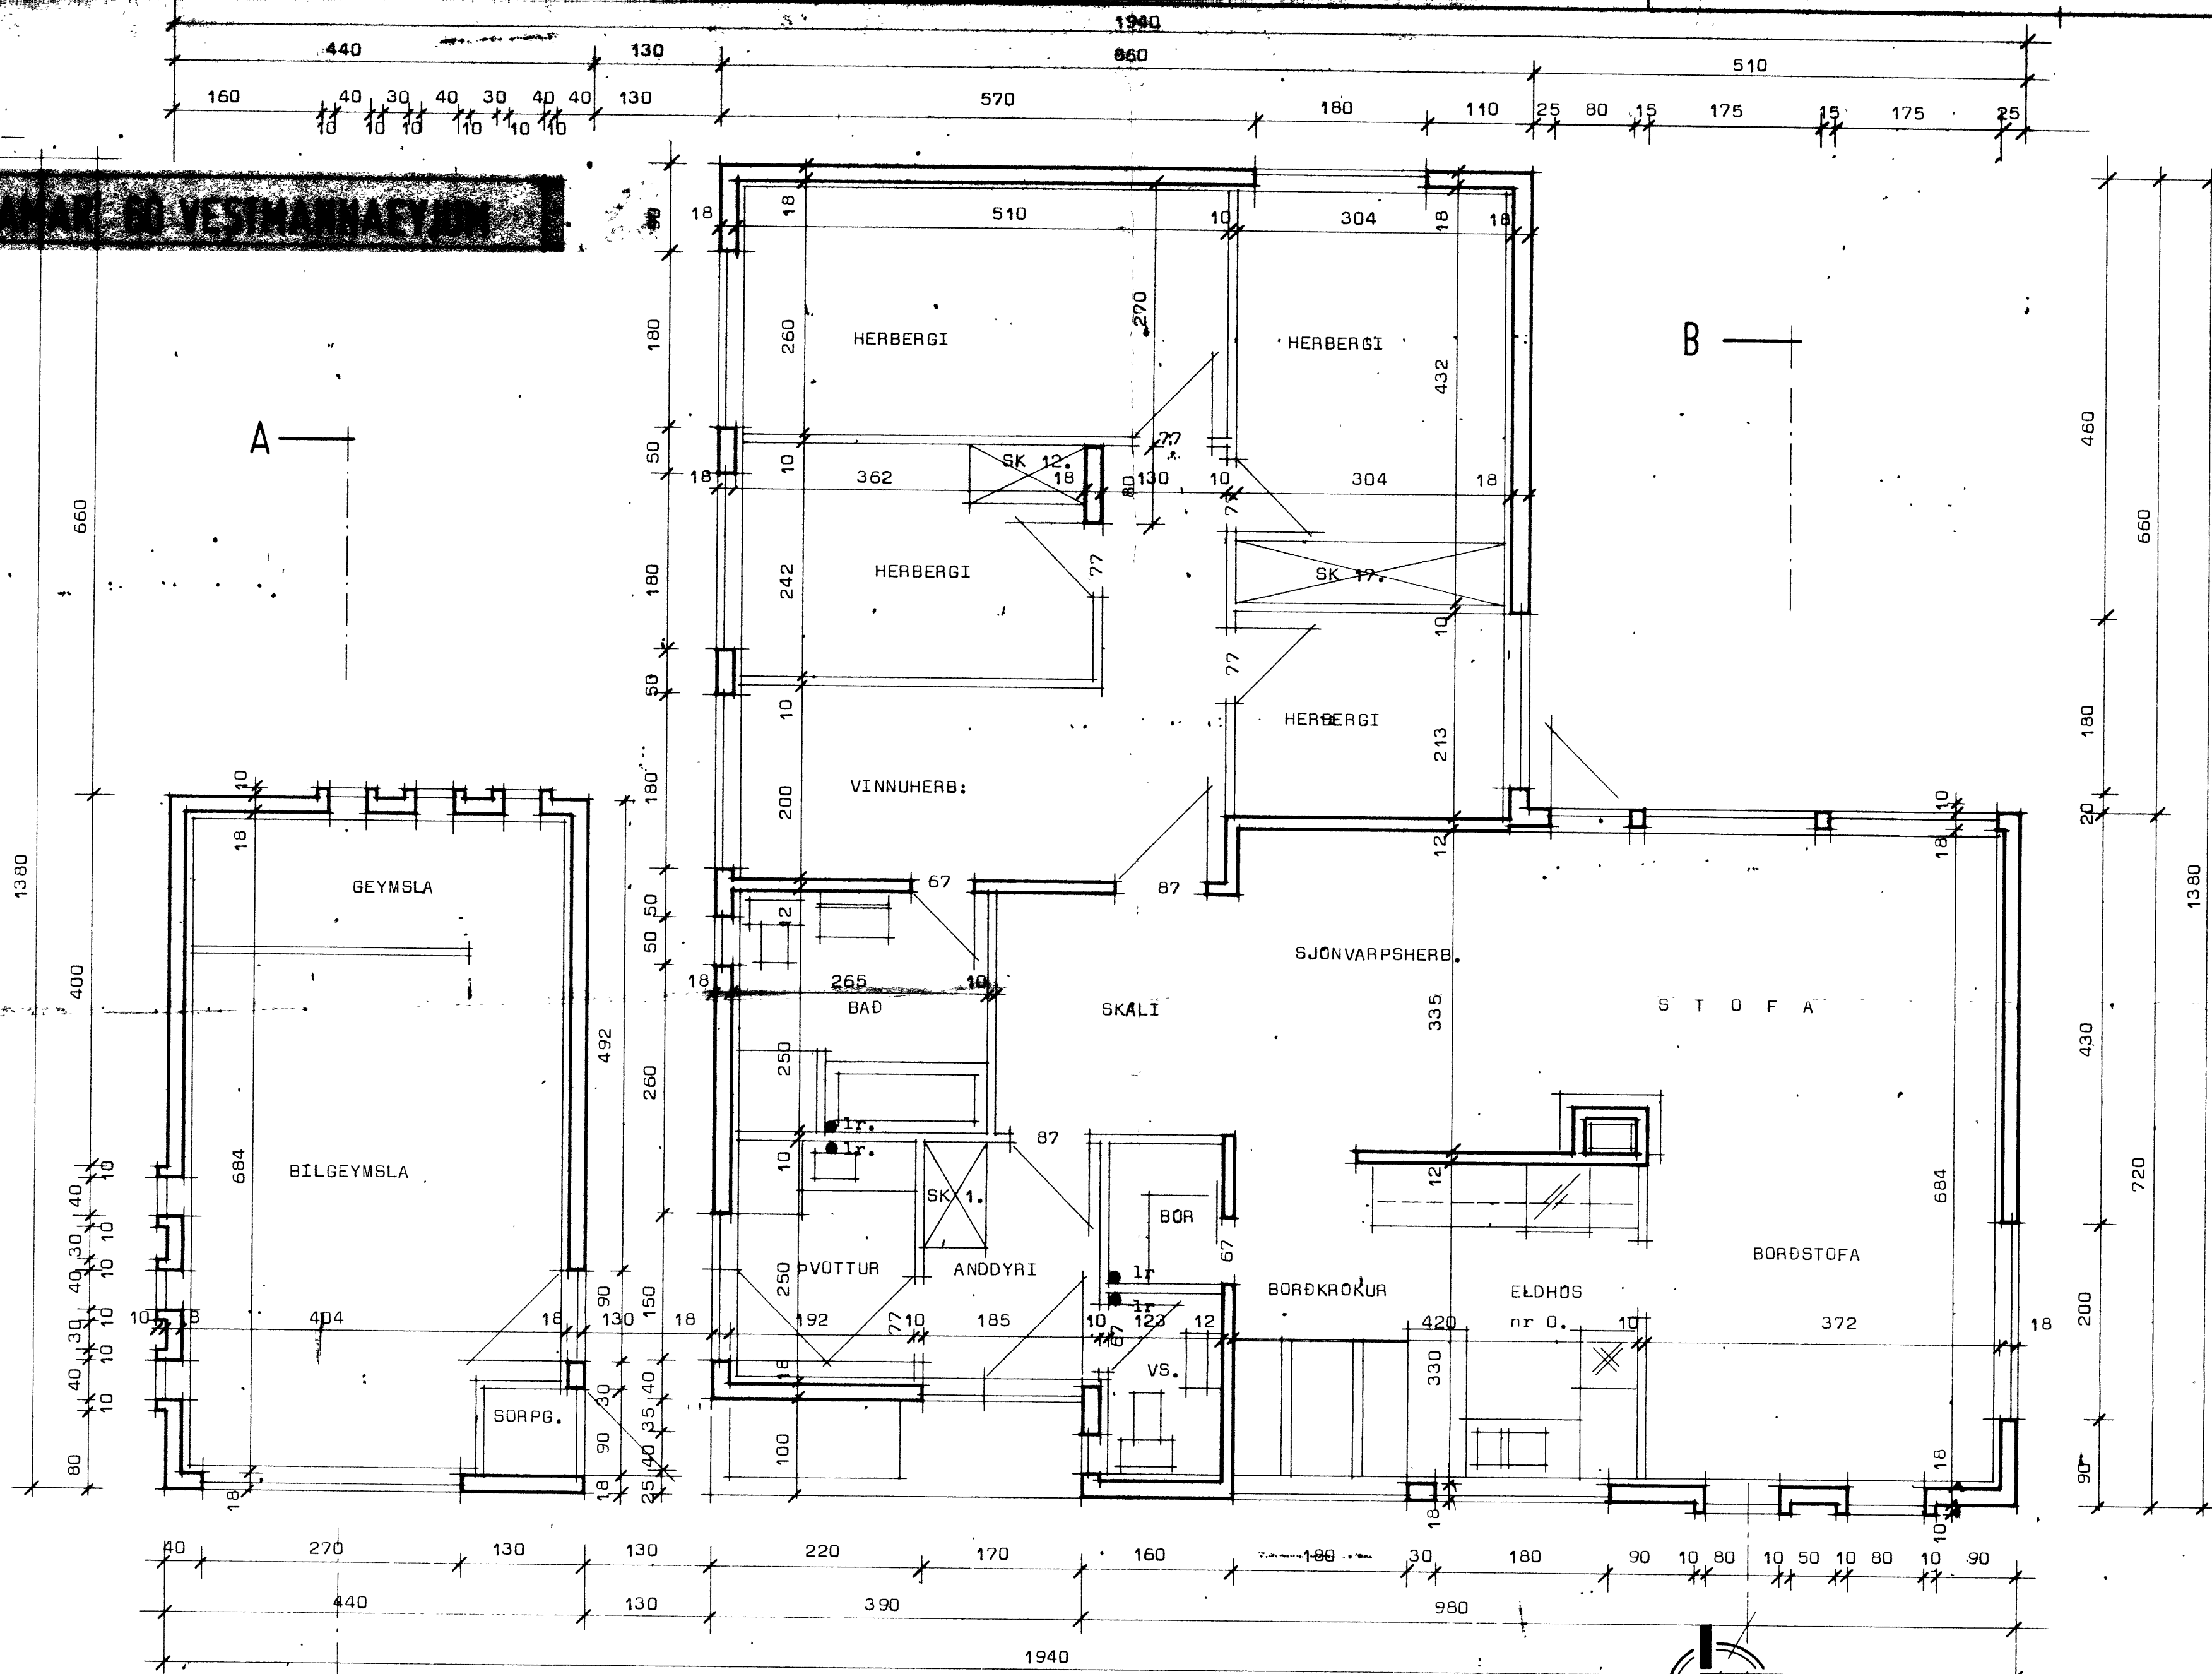

SKEMMI AF VESTMANNIACTON

STAÐALHÚS TÍG

TEIKNISTOFA SUDURLANDSBRÁUT 20 SÍMI 82141

VERKEFNI Grunnmynd.	DAGS.	1978	VERK NR S 41
	MKV.	1:50	
	BR.		
	BLAD NR		

Handwritten signatures and notes at the bottom of the page.