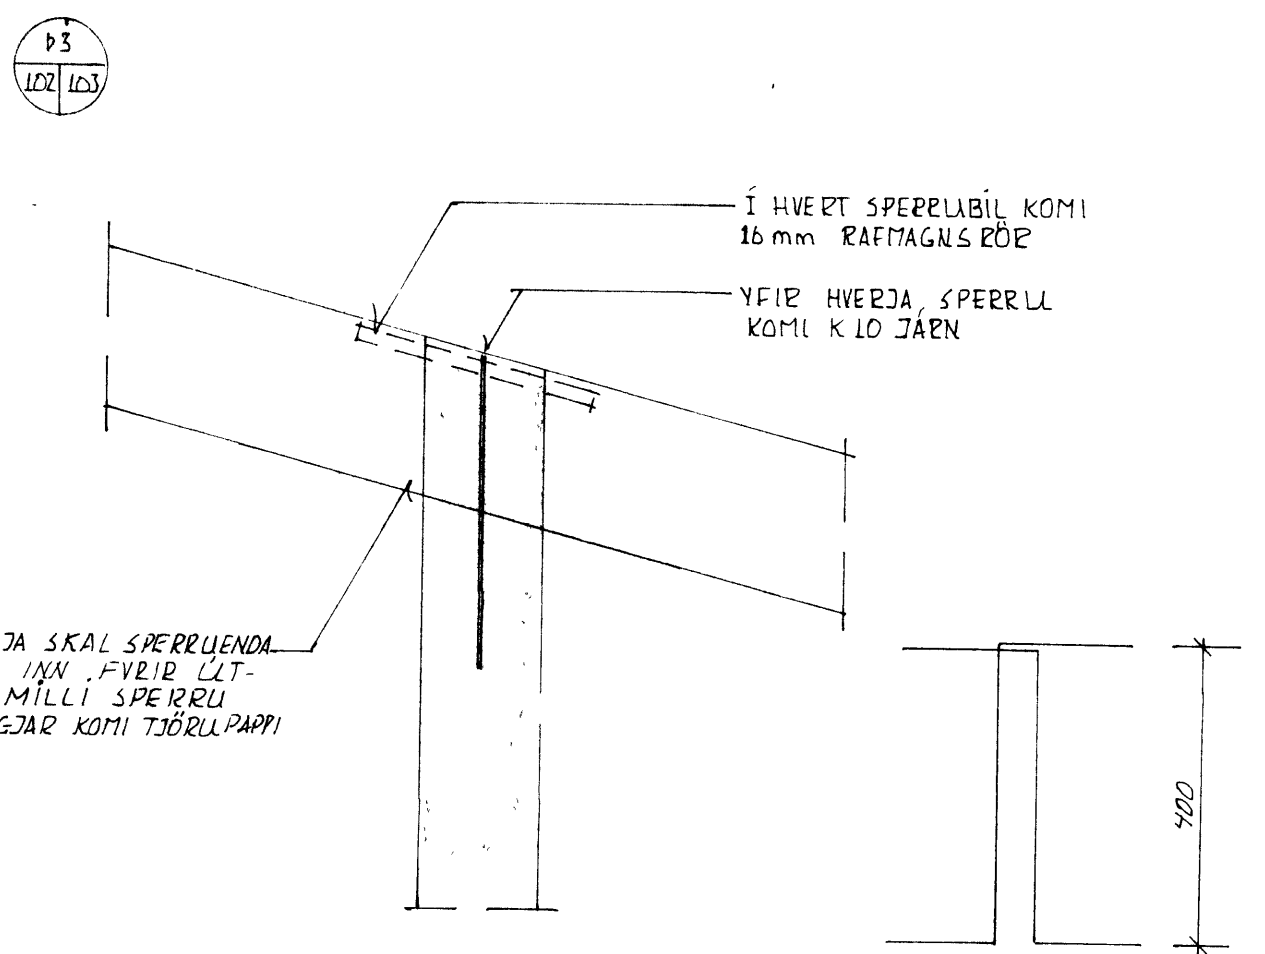

SNID I MENIR ÞAKVIRKI MKV 1:10

FRÁANGUR LÍMTRÉSSKÓR VIÐ LITVEGG MKV 1:10

FRÁANGUR ÚTVEGGUR VIÐ SPERRU MKV 1:10

FRÁANGUR BÍLSKÚRSÞAKS VIÐ ÍBÚÐARHÚS MKV 1:10

BREYTING A	BREYTING C	VERKHEITI ÁSHATTAR 58 VESTMANNAEYJUM	VERKEFNI BREYTINGAR Á BÍLSKÚR BURÐARVIRKI SERTÉIKNINGAR ÞAKVIRKI	BJÖRGVIN BJÖRGVINSJON BYGGINGARTEKNI-FRÆÐINGLAR SOLHLÍÐ 17 900 VESTMANNAEYJUM SÍMI (98) - 11135 SÍMA BREF (98) - 13076	MELIKVAÐI 1:10	DAGS MÅN 94	NR 103
BREYTING B	BREYTING D				BREYTT	VERKNR - 7402	
TEIKNAD BB HANNAÐ BB	REIKNAD BB SAMP. TBZ						