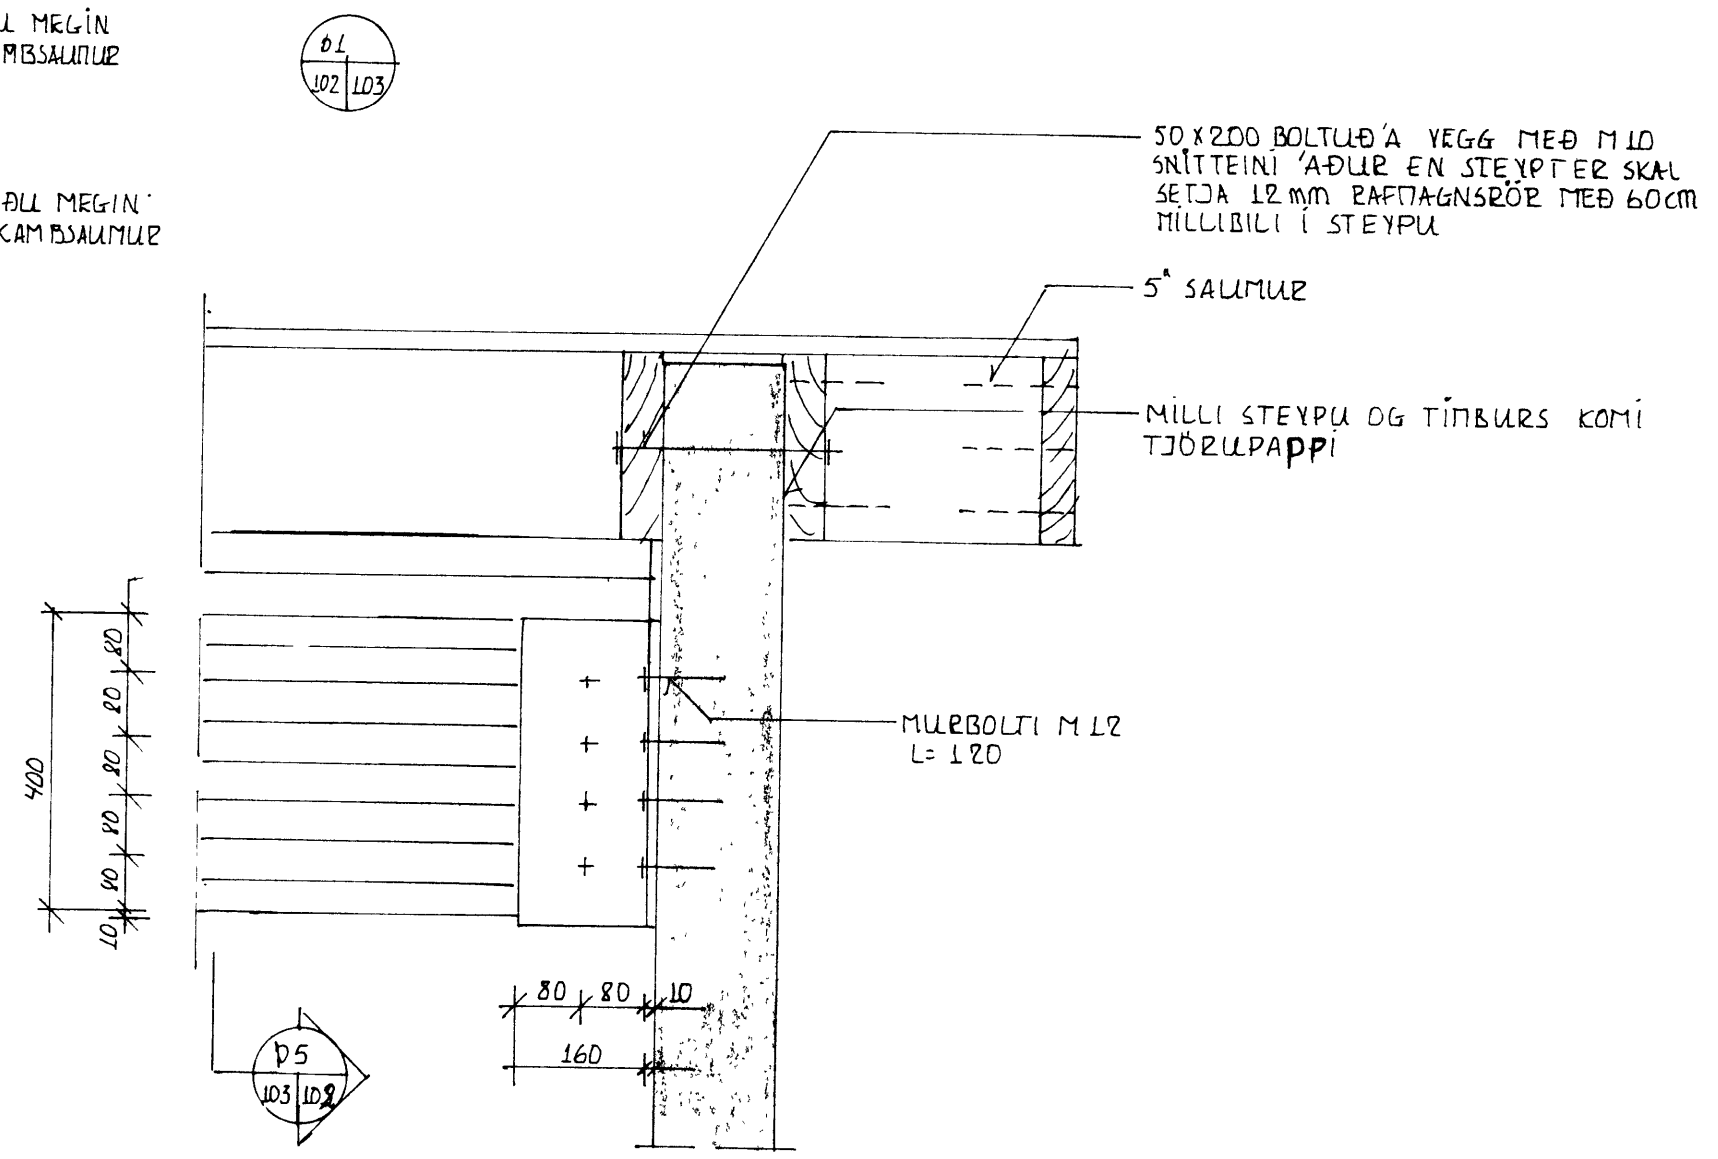

SNID I MENIR ÞAKVIRKI MKV 1:10

FRÁANGUR LÍMTRÉSSKÓR VIÐ LITVEGG MKV 1:10

FRÁANGUR ÚTVEGGUR VIÐ SPERRU MKV 1:10

FRÁANGUR BÍLSKÚRSÞAKS VIÐ ÍBÚÐARHÚS MKV 1:10

BREYTING A	BREYTING C	VERKHEITI ÁSHATTAR 58 VESTMANNAEYJUM	VERKEFNI BREYTINGAR Á BÍLSKÚR BURÐARVIRKI SERTÉIKNINGAR ÞAKVIRKI	BJÖRGVIN BJÖRGVINSJON BYGGINGARTEKNI-FRÆÐINGLAR SOLHLÍÐ 17 900 VESTMANNAEYJUM SÍMI (98) - 11135 SÍMA BREF (98) - 13076	MELIKVAÐI 1:10	DAGS MÅN 94	NR 103
BREYTING B	BREYTING D				BREYTT	VERKNR - 7402	
TEIKNAD BB HANNAÐ BB	REIKNAD BB SAMP. TBZ						