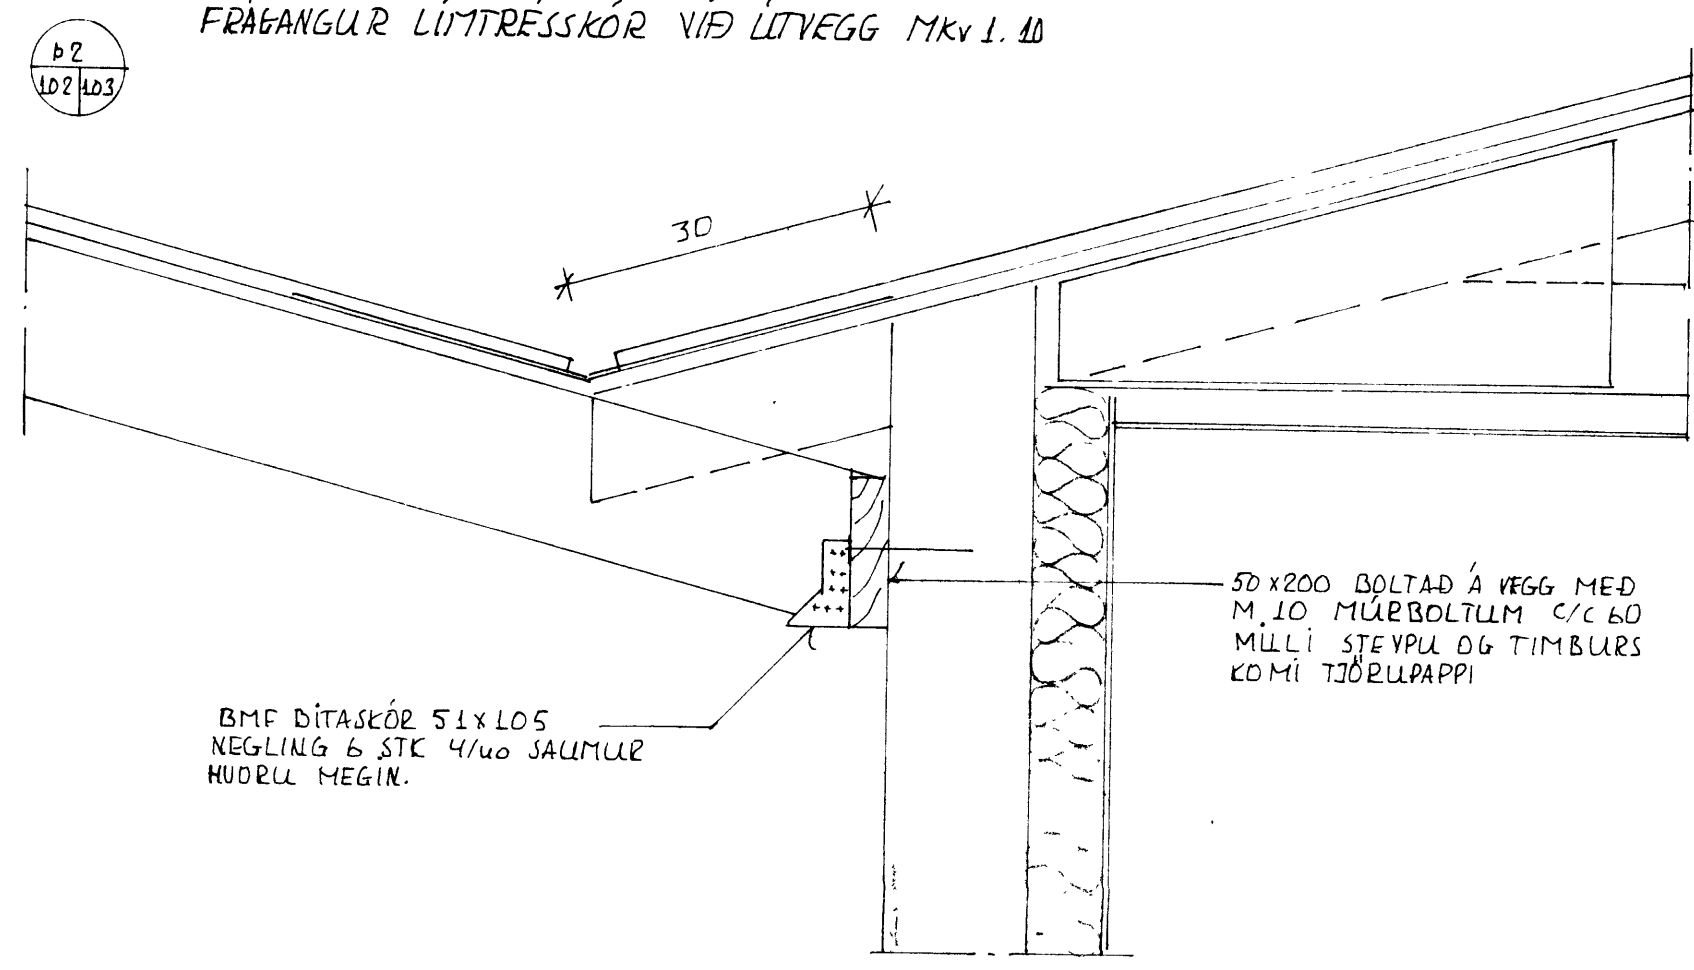

SNID I MENIR ÞAKVIRKI MKV 1:10

FRÁANGUR LÍMTRÉSSKÓR VIÐ LITVEGG MKV 1:10

FRÁANGUR ÚTVEGGUR VIÐ SPERRU MKV 1:10

FRÁANGUR BÍLSKÚRSÞAKS VIÐ ÍBÚÐARHÚS MKV 1:10

BREYTING A	BREYTING C	VERKHEITI ÁSHATTAR 58 VESTMANNAEYJUM	VERKEFNI BREYTINGAR Á BÍLSKÚR BURÐARVIRKI SERTÉIKNINGAR ÞAKVIRKI	BJÖRGVIN BJÖRGVINSJON BYGGINGARTEKNI-FRÆÐINGLAR SOLHLÍÐ 17 900 VESTMANNAEYJUM SÍMI (98) - 11135 SÍMA BREF (98) - 13076	MELIKVAÐI 1:10	DAGS MÅN 94	NR 103
BREYTING B	BREYTING D				BREYTT	VERKNR - 7402	
TEIKNAD BB HANNAÐ BB	REIKNAD BB SAMP. TBZ						