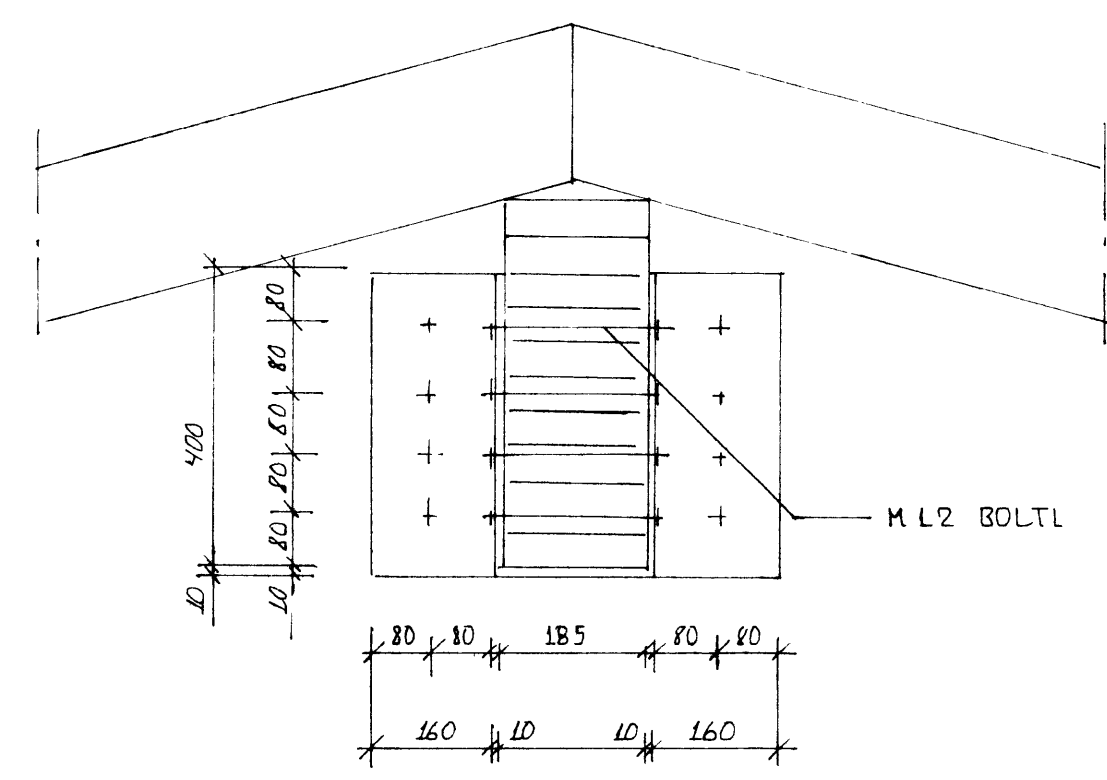

GRUNNMYND PAKVIRKI MKV 1.50

SÉRTEIKNING LÍMTRÉSSKÓR MKV 1.10

BREYTING A	BREYTING C	VERK HEITI ÁSHAMAR 58 VESTMANNAEYJUM	VERKEFNI BREYTINGAR Á BÍLSKÚL BILDÆRVIRKI, GRUNNMYND ÞAK OG SÉRTEIKNINGAR PAKVIRKI	BJÖRGVÍN BJÖRGVÍNSSON BYGGINGARTEKNIFRÉÐINGULUR SÓLHLÍÐ 19 900 VESTMANNAEYJUM SÍMI (98) - 11135 SÍMA BRÉF (98) - 13076	MELI KVARÐI 1+50	DAGS MÍN 94	NR. 102
BREYTING B	BREYTING D				BREYTT	VERKNR. 9402	