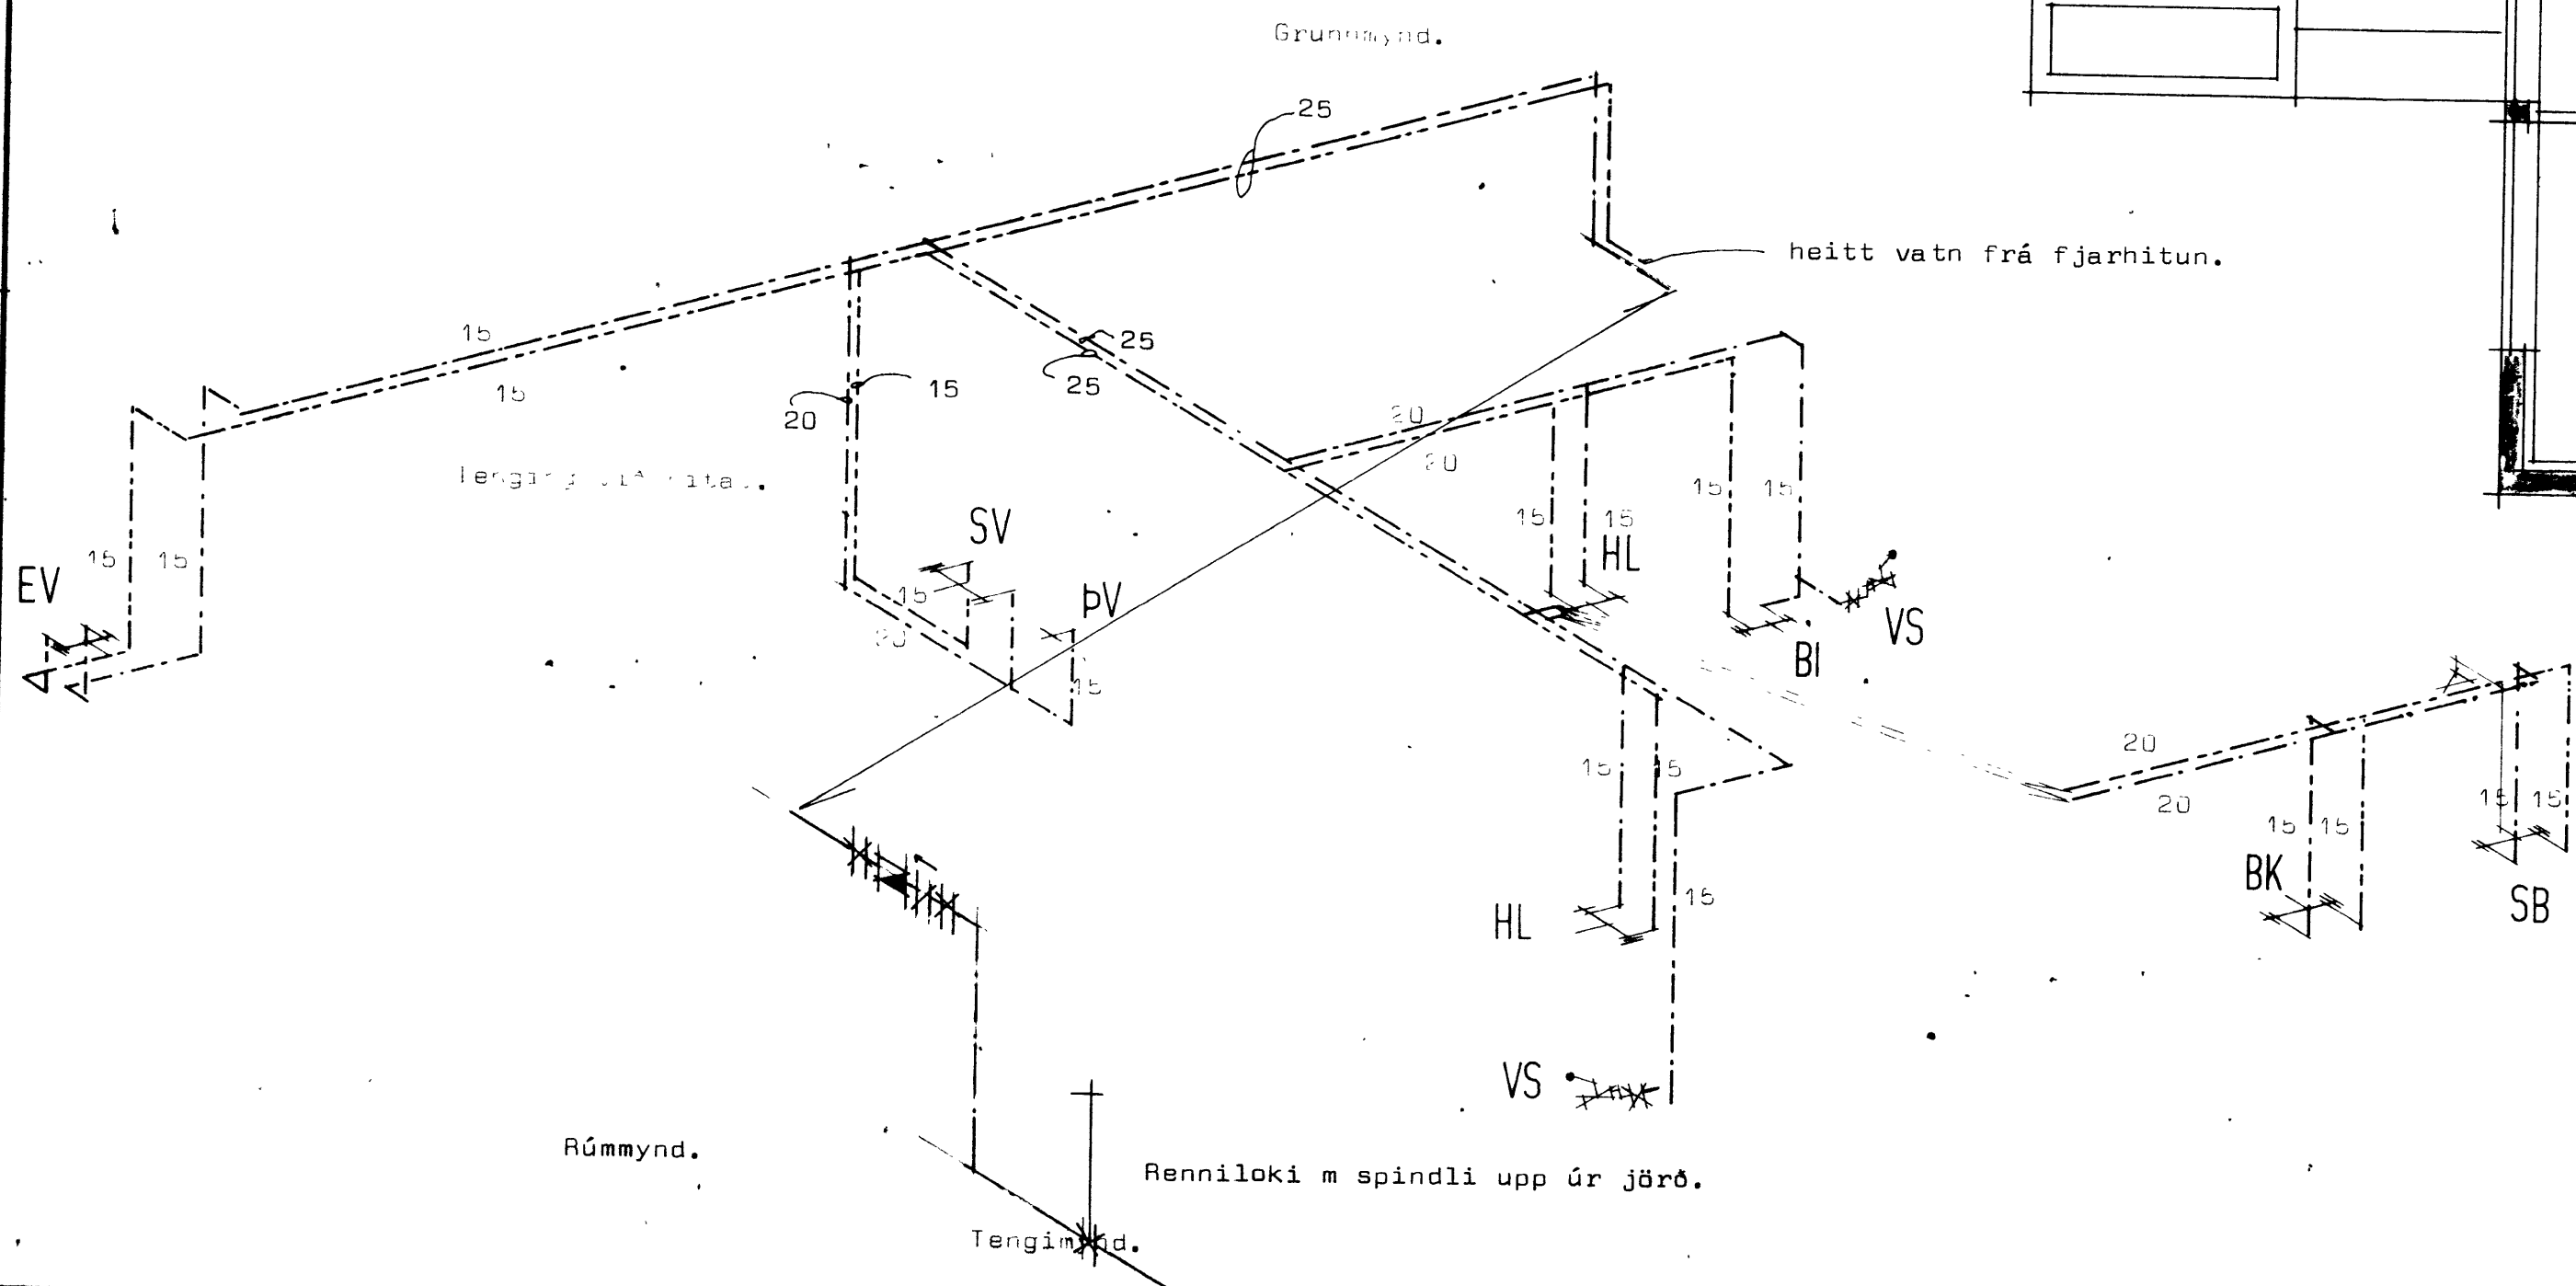

Skirningar sjá blað nr. 3.01.

STADALHÚS S F
TEIKNISTOFA SUÐURLANDSBRÁUT 20 SIMI

VERKEFNI	DAGS.	1977	VERK NR
Neysluvatnslögn	MKV.	1:50	S9
Ashamar 50 Vestmannaeyjum.	BR.		
	BLAD NR		

Dallur Indóem *Sigrún P. Valt.*