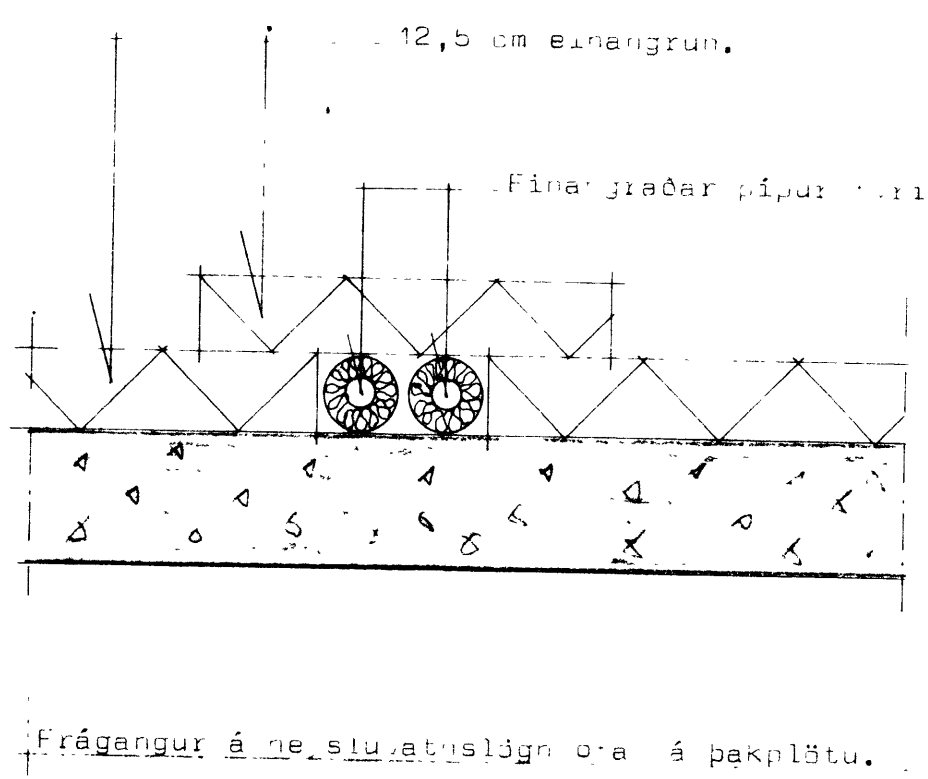

ASHAMAR 50 VESTMANNAEYJUM

423

Bilgeymsla

mælagrind
Sorpg.
renniloki

SAMPYKKT Í BYGGINGAÆFND
19.6.79
BYGGINGAFULLTRÚNNI Í VESTMANNAEYJUM
Dallur Indóem

Skirningar sjá blað nr. 3.01.

STADALHÚS S F
TEIKNISTOFA SUÐURLANDSBRÁUT 20 SIMI

VERKEFNI	DAGS.	1977	VERK NR
Neysluvatnslögn	MKV.	1:50	S9
Ashamar 50 Vestmannaeyjum.	BR.		
	BLAD NR		

Dallur Indóem *Sigrún P. Valt.*