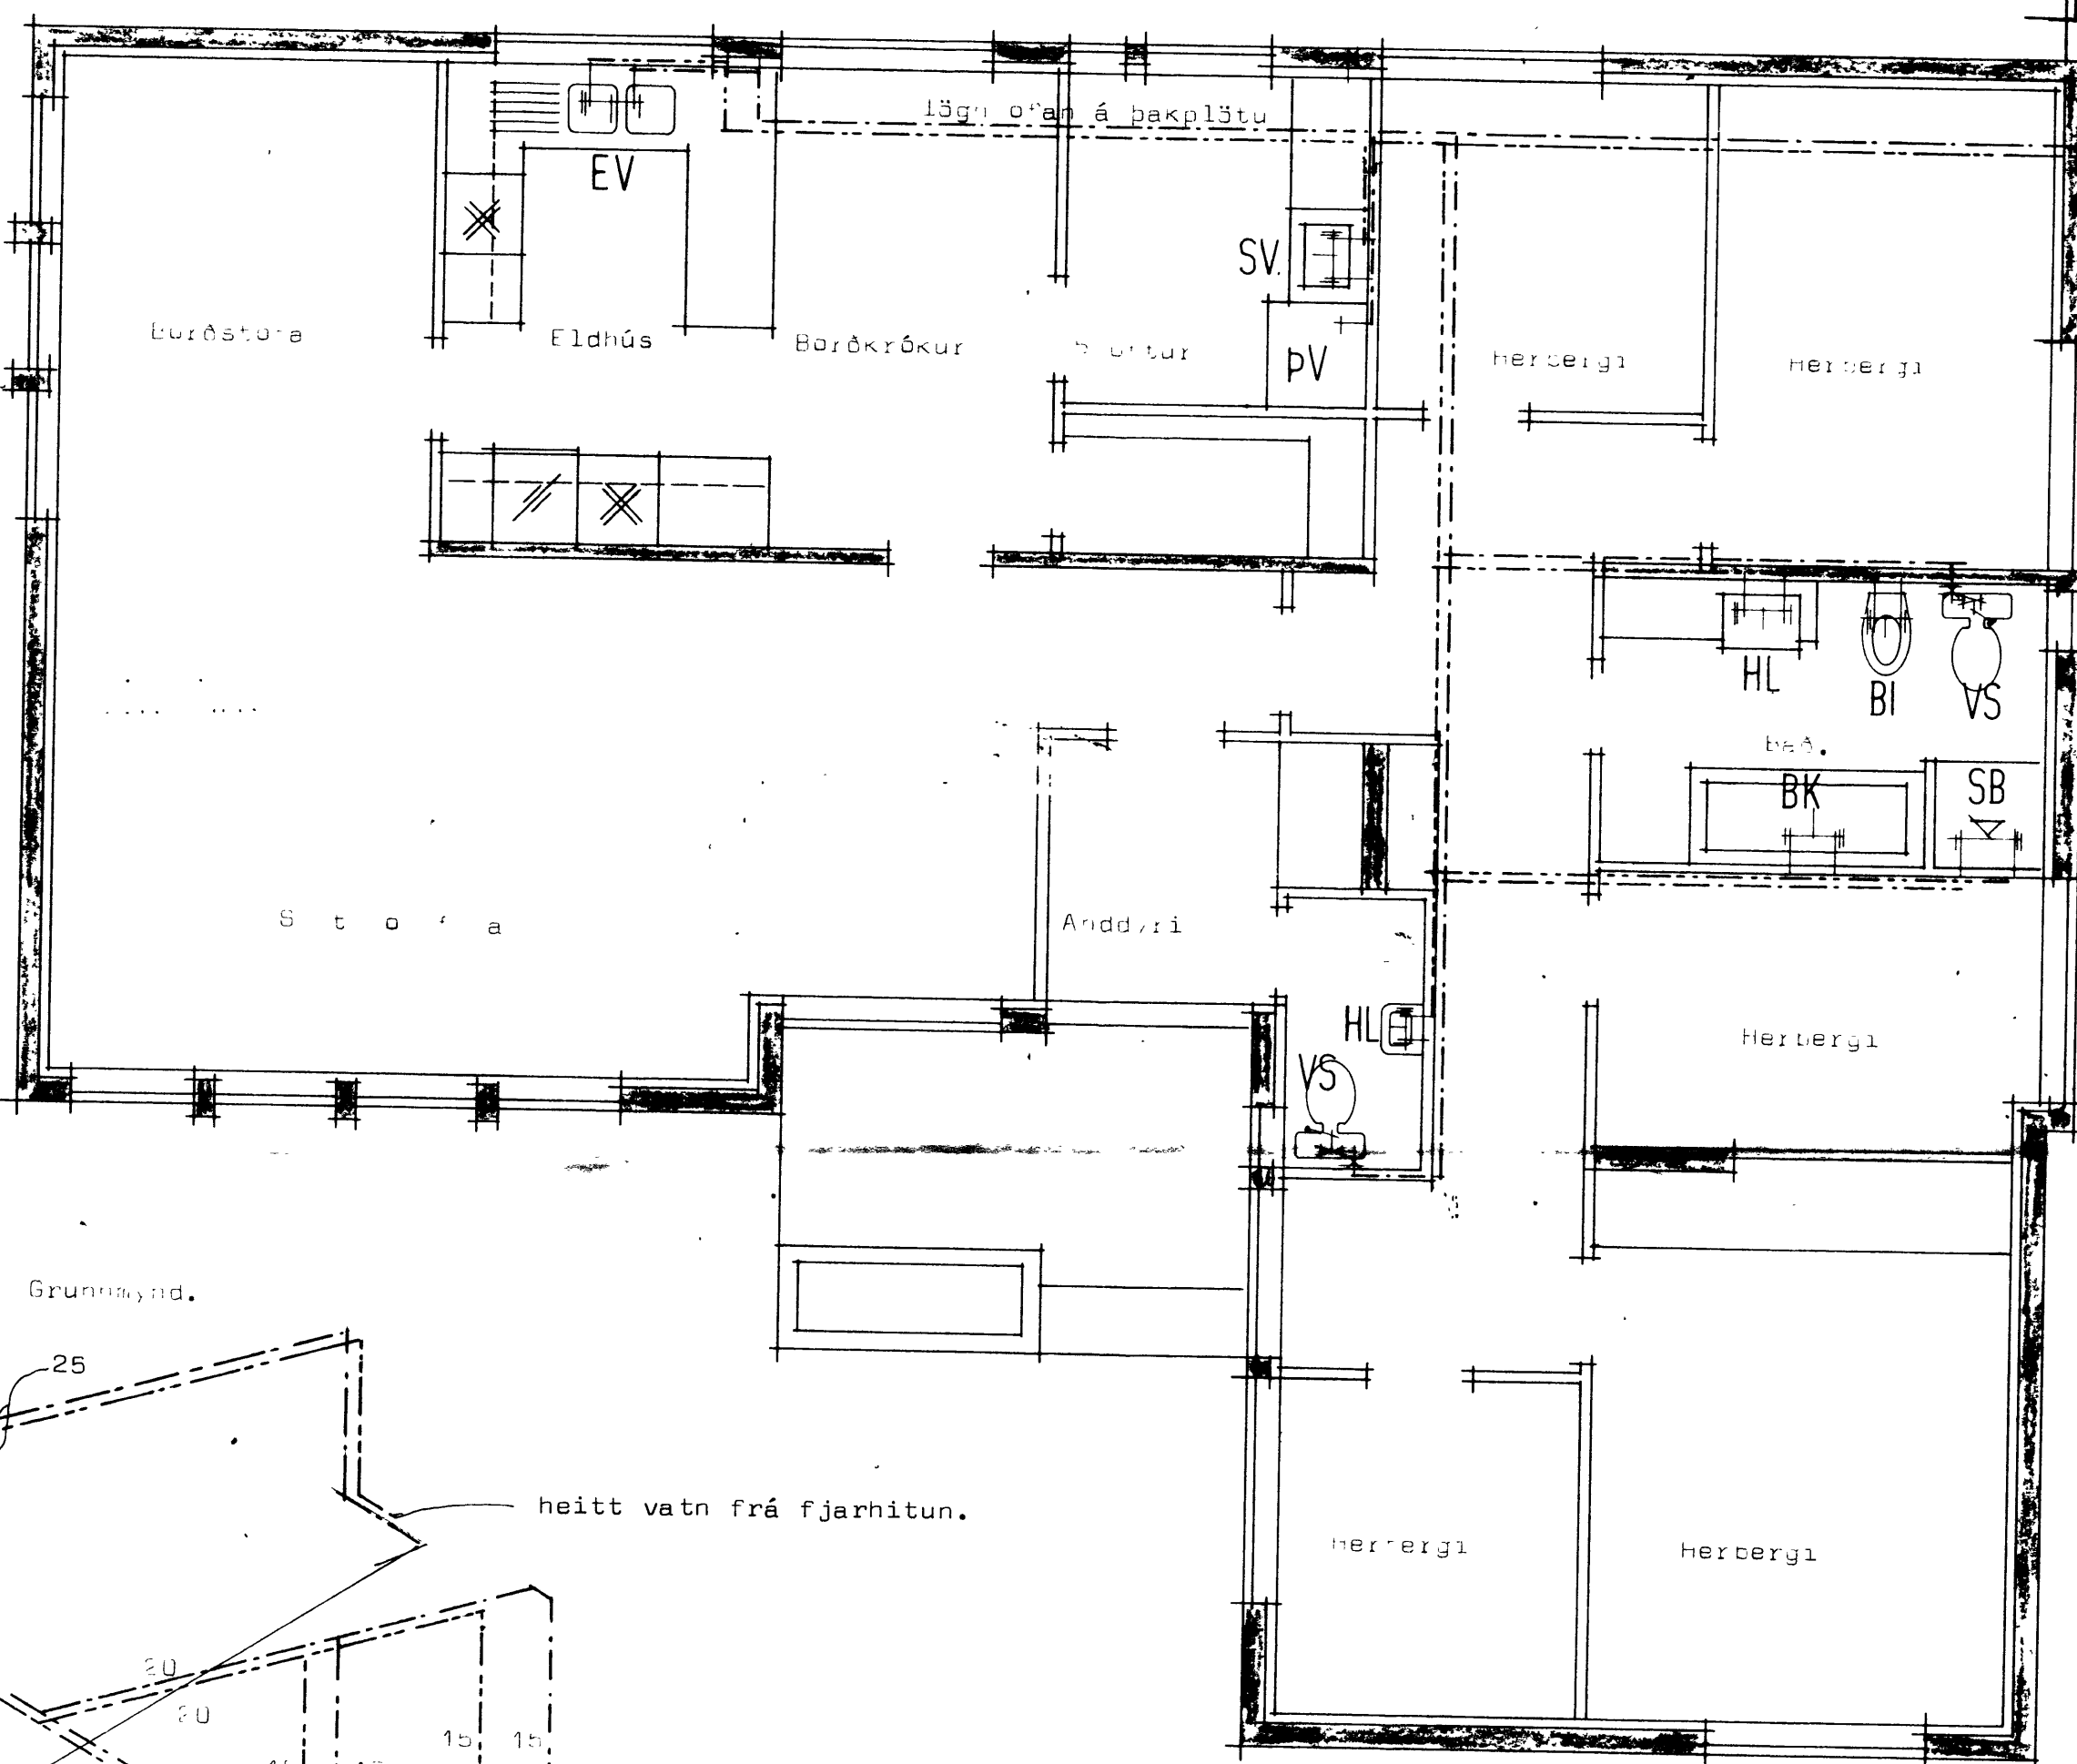

ASHAMAR 50 VESTMANNAEYJUM

423

Bilgeymsla

mælagrind
Sorpg.
renniloki

SAMPYKKT Í BYGGINGAÆFND
19.6.79
BYGGINGAFULLTRÚNNI Í VESTMANNAEYJUM
Dallur Indóem

Skirningar sjá blað nr. 3.01.

STADALHÚS S F
TEIKNISTOFA SUÐURLANDSBRÁUT 20 SIMI