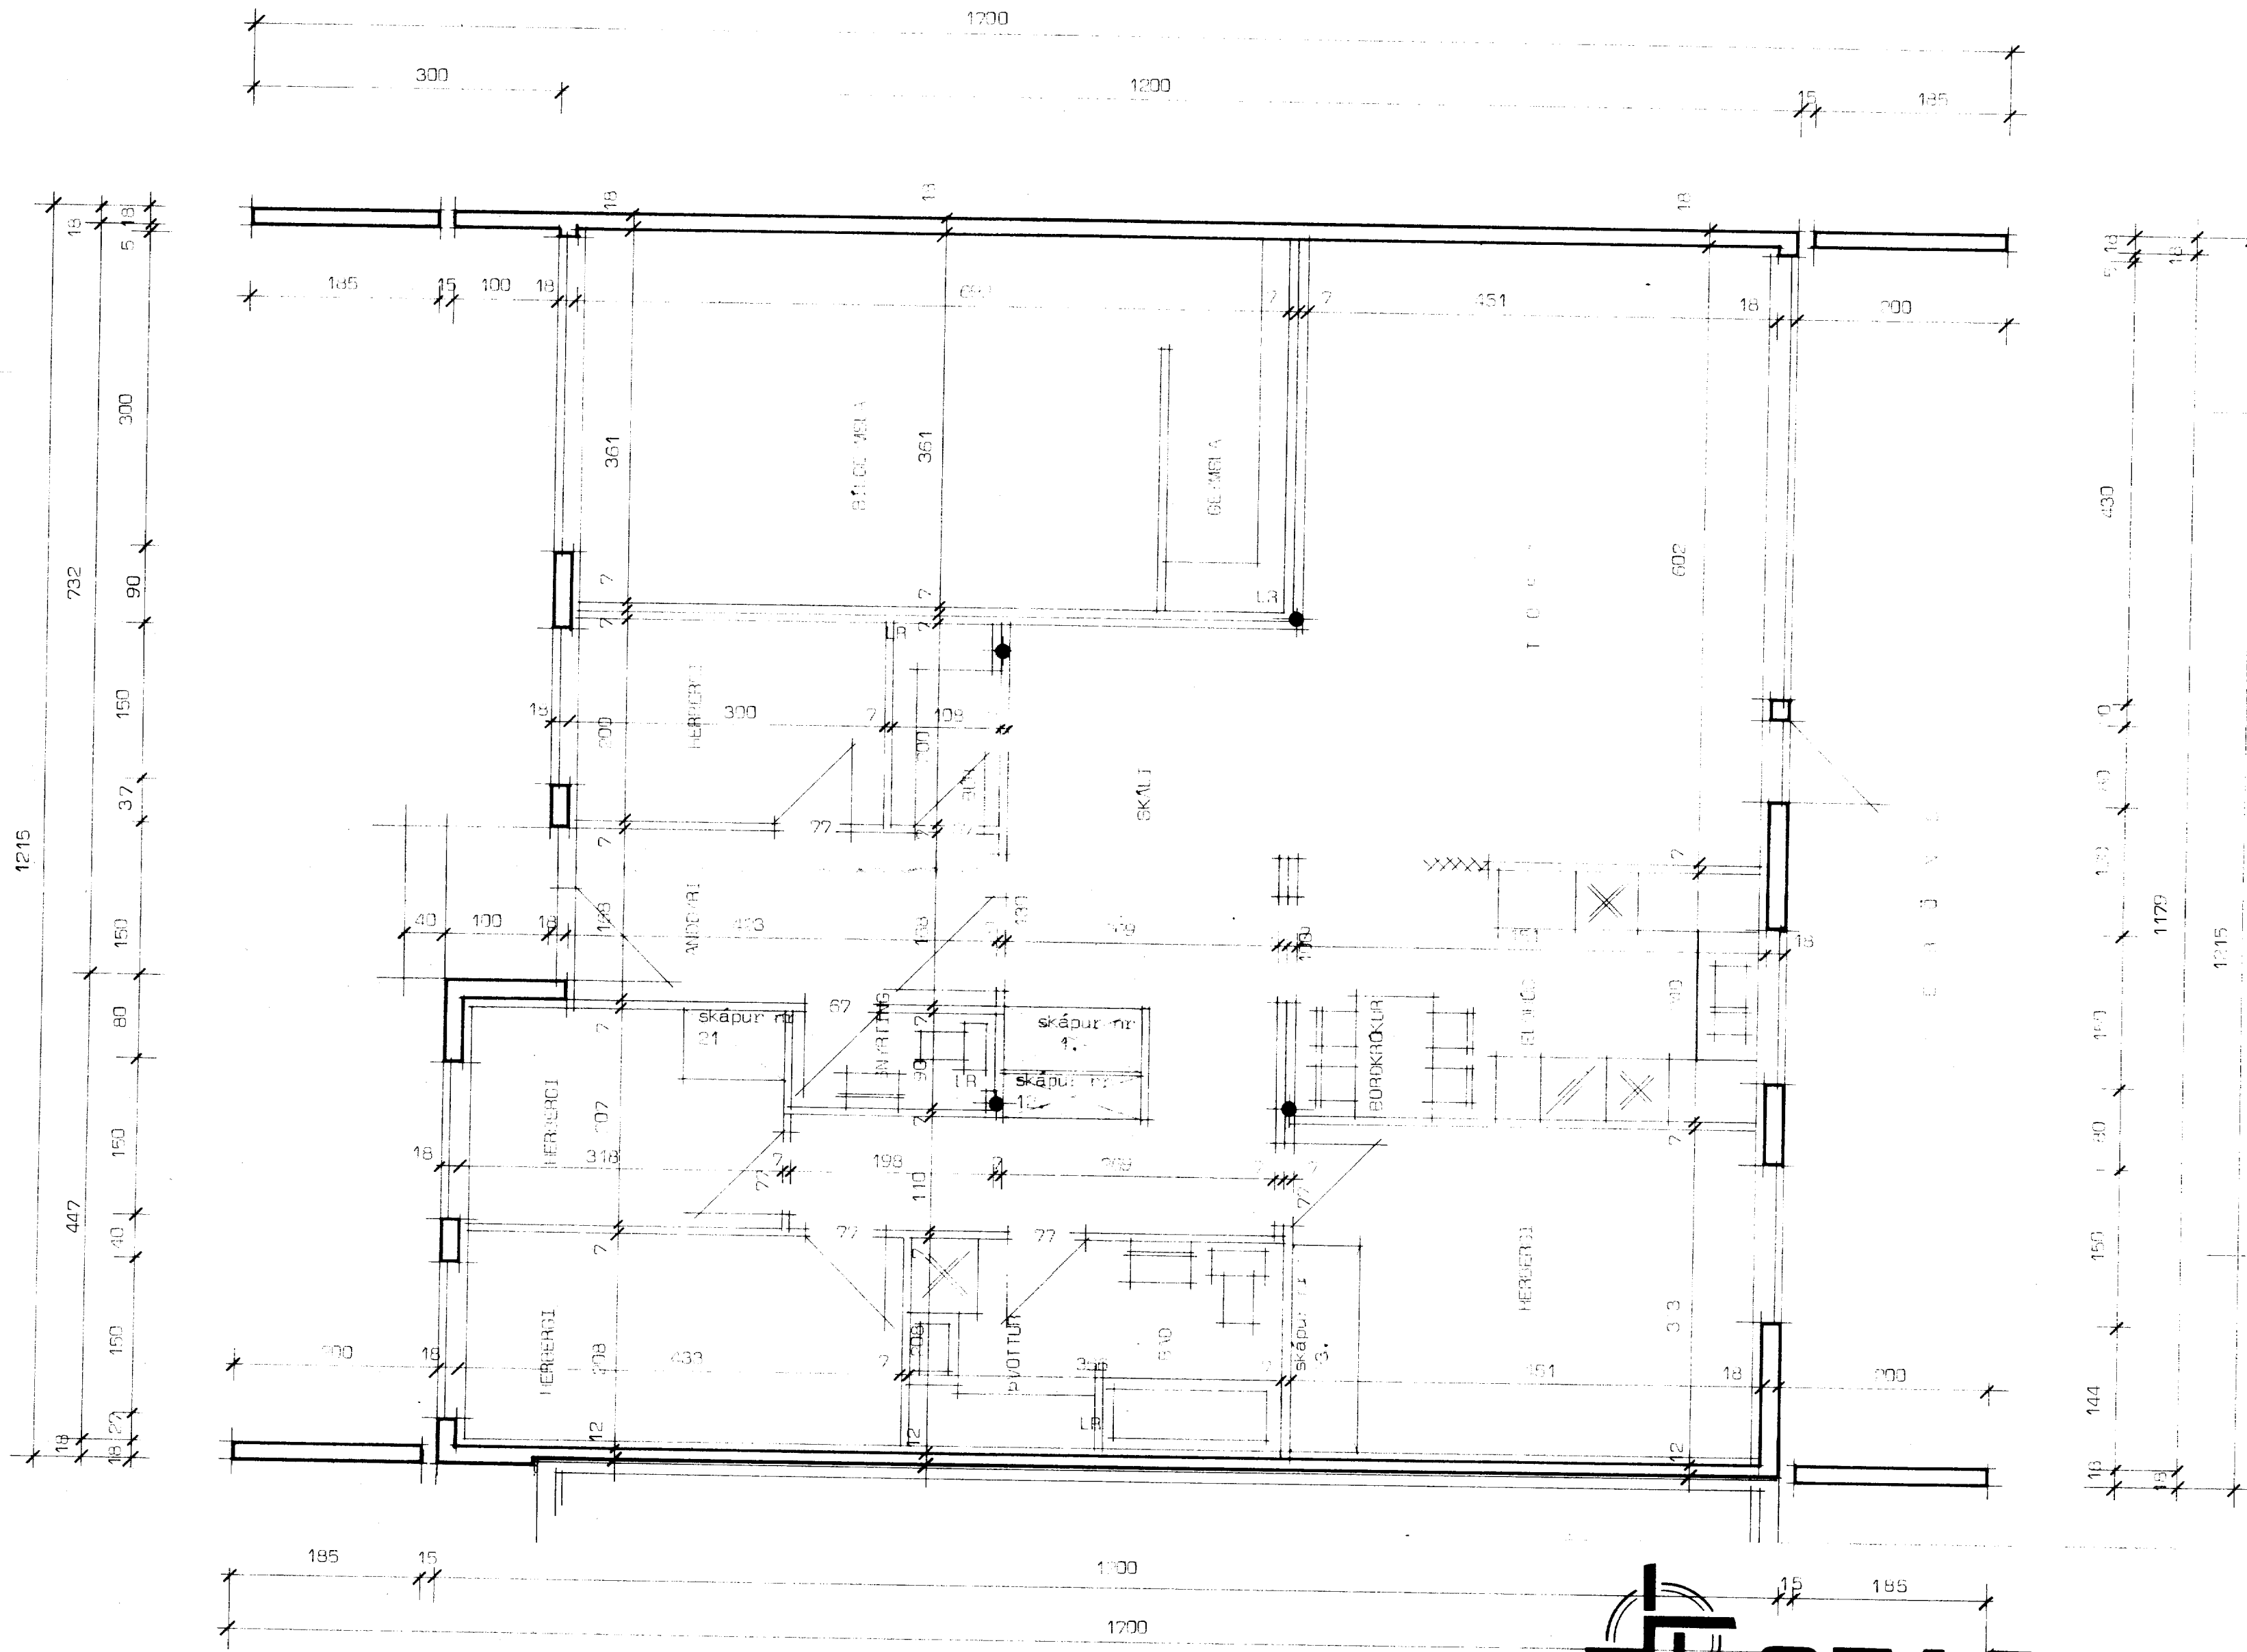

ÁSHAMAR

Vestmannaeyjum.

401

A

B

A

B

D

LR markir lögtrás upp úr haki (Ø 100)

STADALHÚS

TEIKNISTOFA SUDURLANDSBRAUT 20 SIMI 83141

VERKEFNI	DAGS.	1977	VERK NR
Raðhús	MKV.	1:50	R 1
Grunnmynd	BR.		
	BLAD NR	1:06	

Staðalhús *Sigrún P. Ketil*