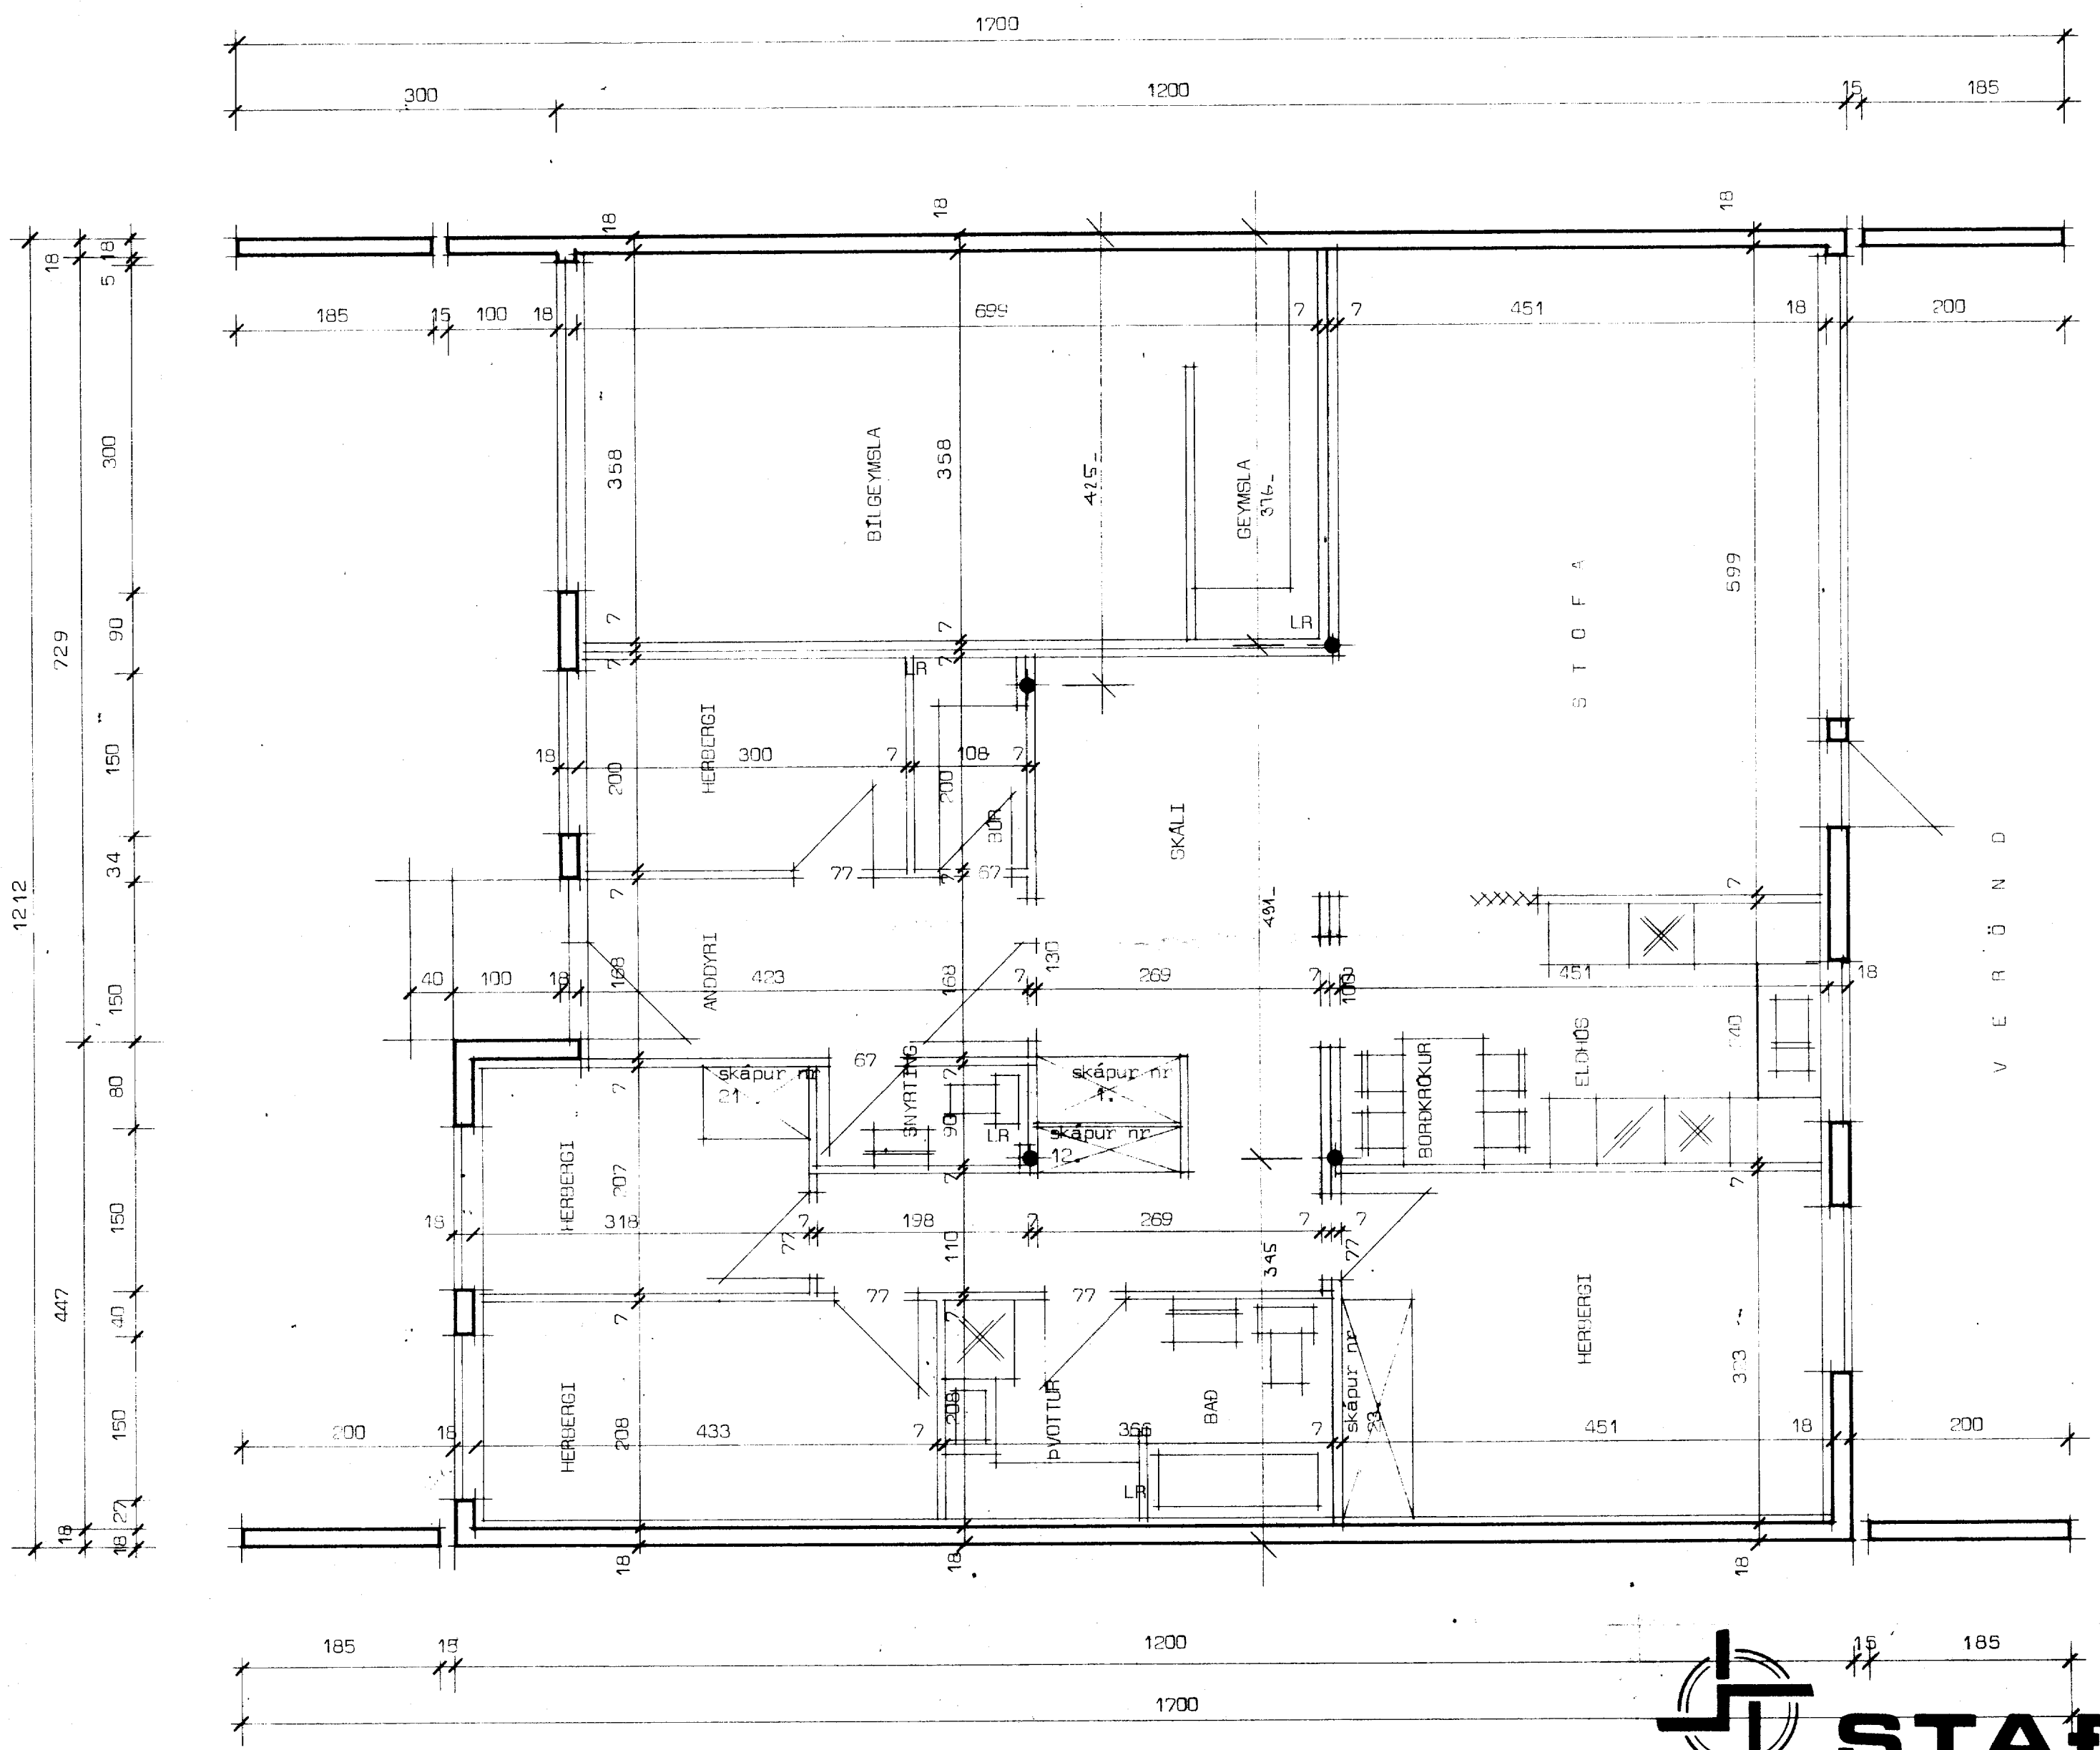

A

B

A

B

C

LR merkir loftrás upp úr þaki (Ø 100)

STADALHÚS S T F Í

TEIKNISTOFA SUDURLANDSBRAUT 20 SIMI 83141