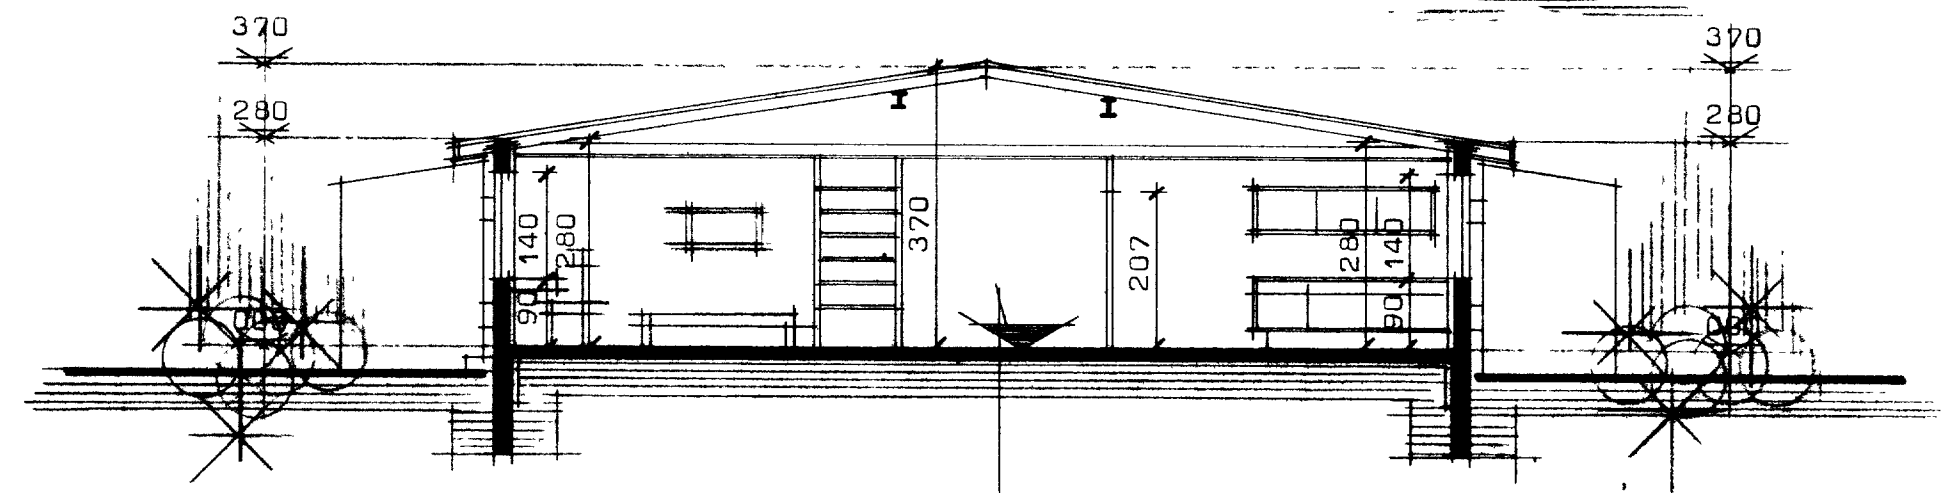

ÁSHAMAR Vestmannaeyjum.

Gólfhæðir sjá afstöðumynd.

STAÐALHÚS S/F

TEIKNISTOFA SUDURLANDSBRAUT 20 SÍMI 83141

VERKEFNI	DAGS.	1977	VERK NR
Raðhús.	MKV.	1:100 1:500	R 1
Ashamar Vestmannaeyjum.	BR.		
	BLAD NR	1.03	