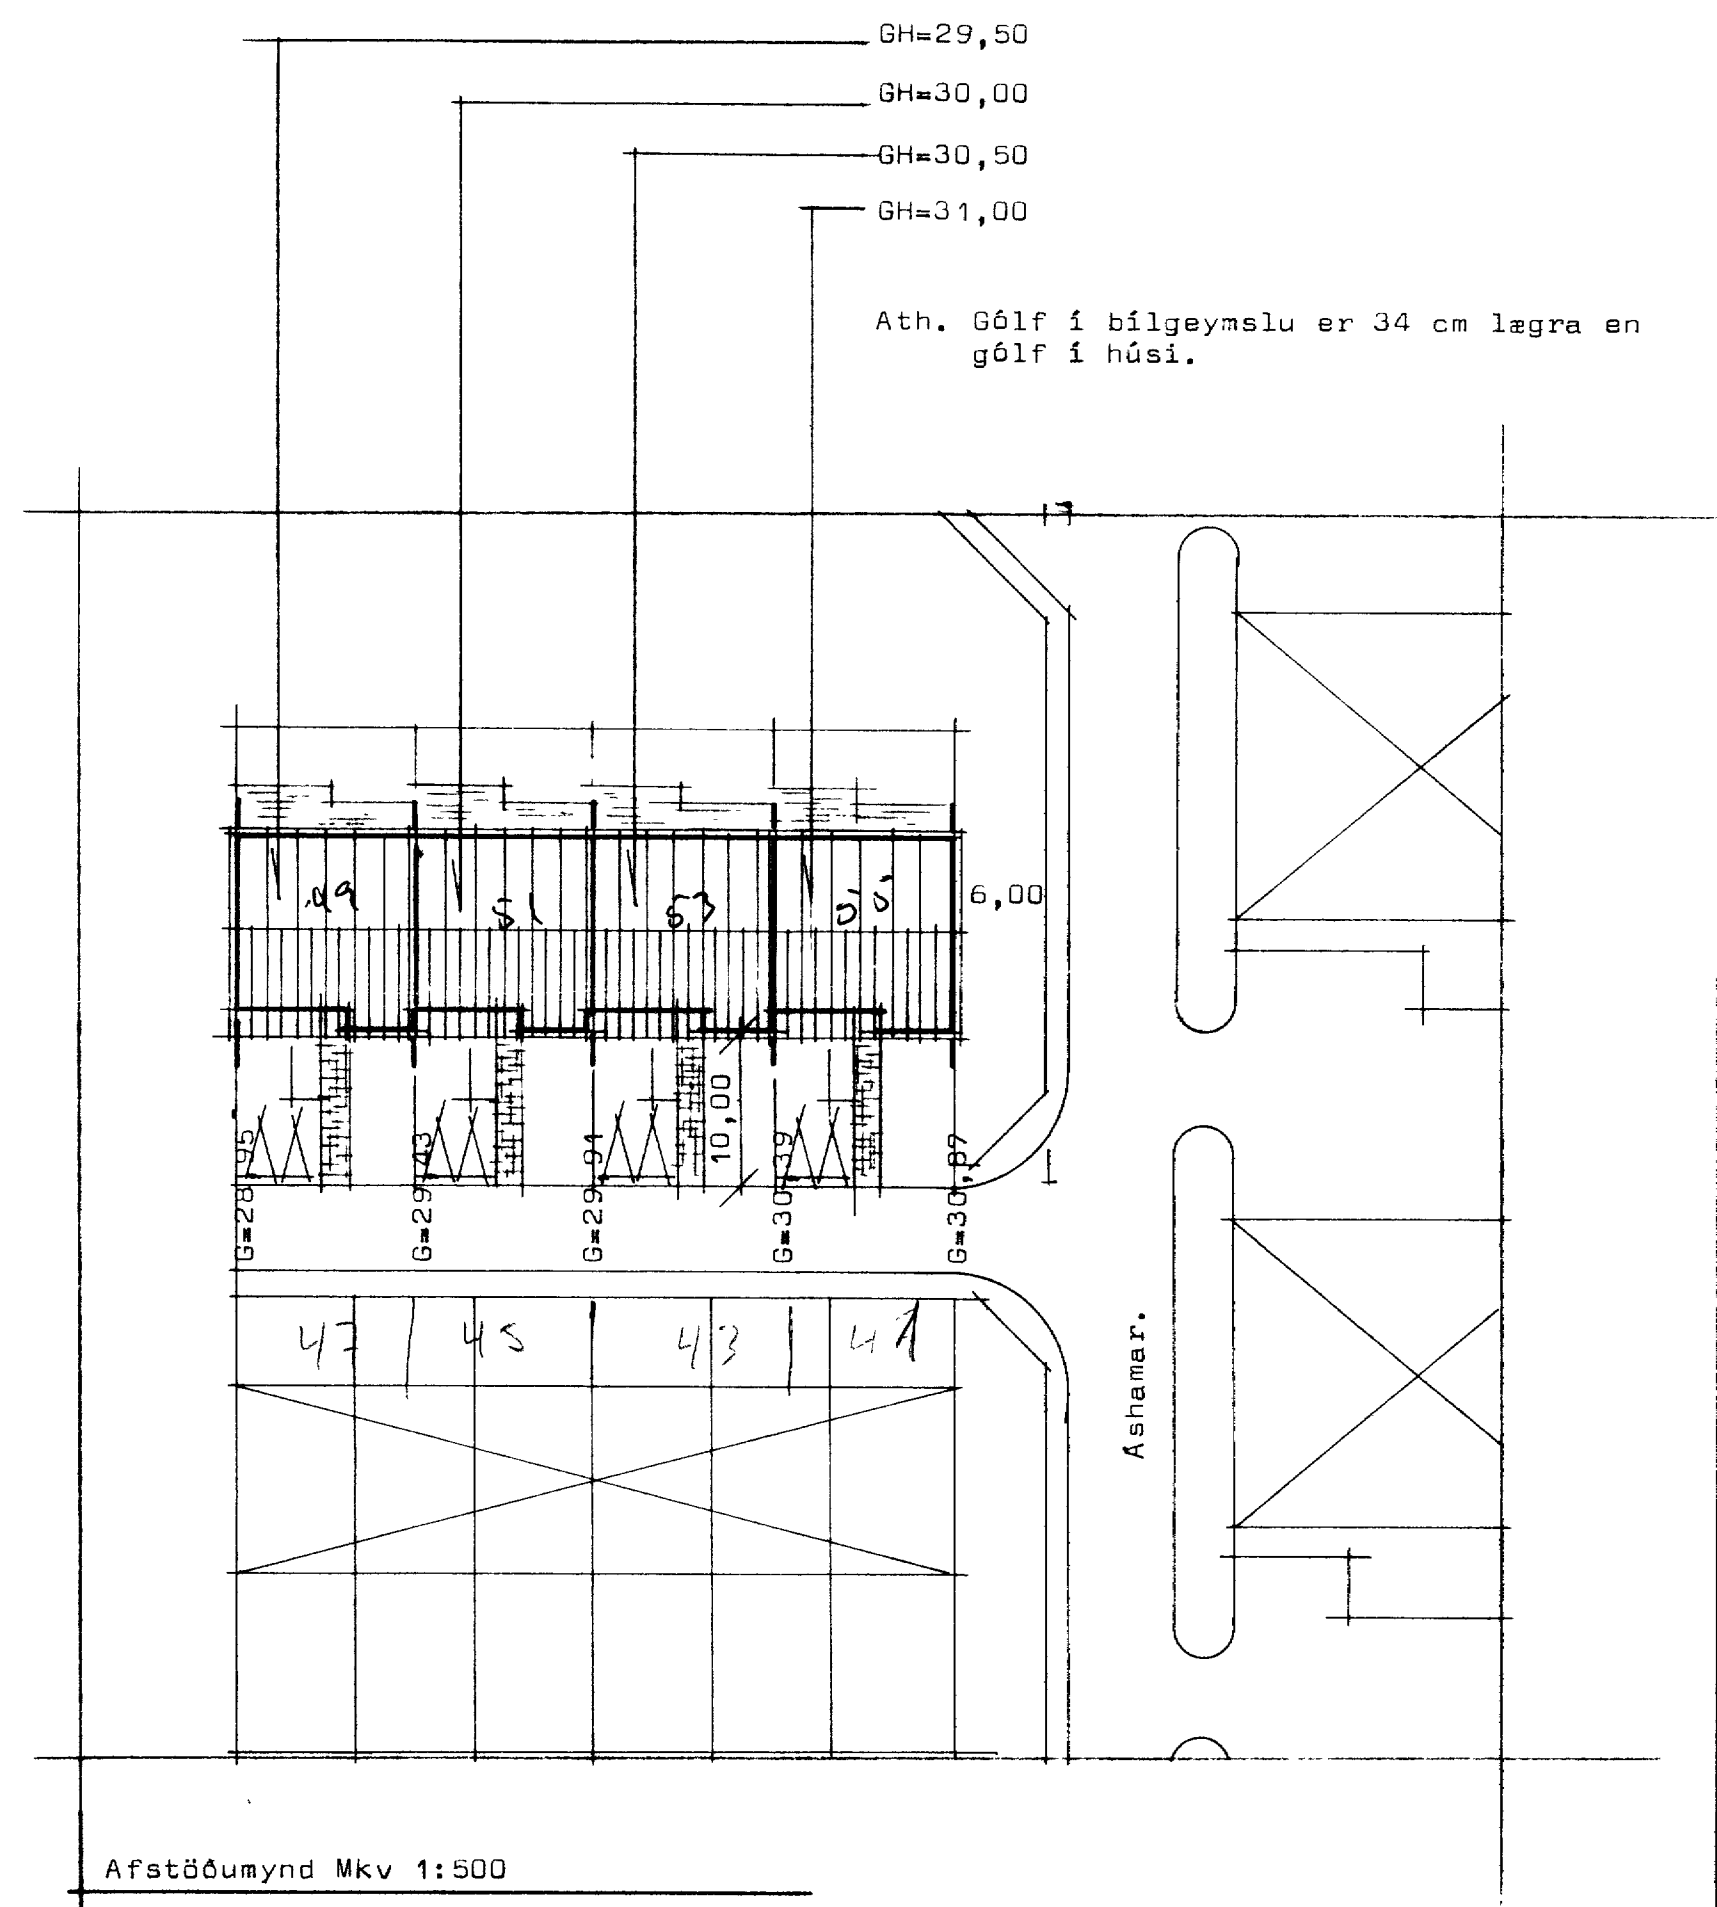

ÁSHAMAR Vestmannaeyjum.

Gólfhæðir sjá afstöðumynd.

STAÐALHÚS S/F

TEIKNISTOFA SUDURLANDSBRAUT 20 SÍMI 83141

VERKEFNI	DAGS.	1977	VERK NR
Raðhús.	MKV.	1:100 1:500	R 1
Ashamar Vestmannaeyjum.	BR.		
	BLAD NR	1.03	