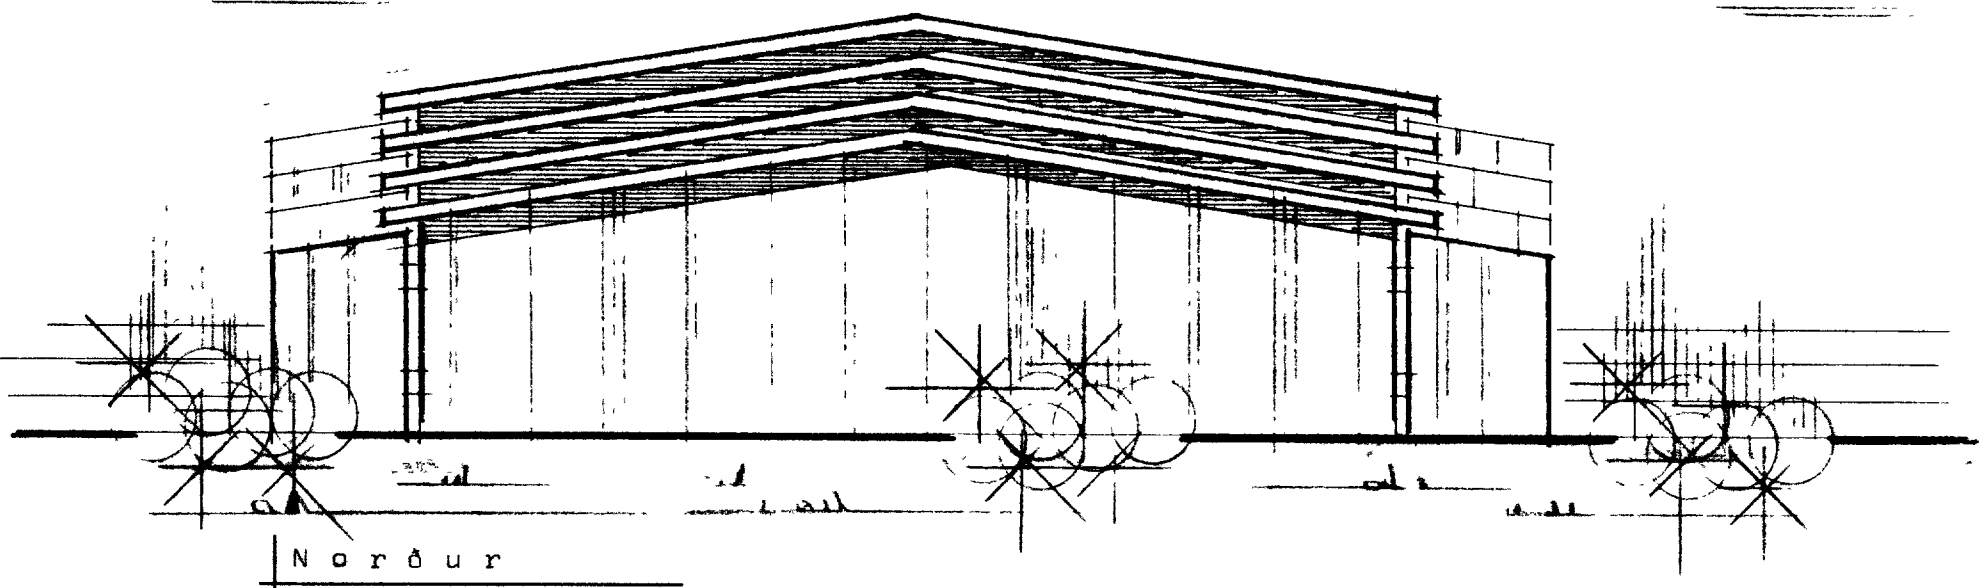

ÁSHAMAR Vestmannaeyjum.

Gólfhæðir sjá afstöðumynd.

STAÐALHÚS S/F

TEIKNISTOFA SUDURLANDSBRAUT 20 SÍMI 83141

VERKEFNI	DAGS.	1977	VERK NR
Raðhús.	MKV.	1:100 1:500	R 1
Ashamar Vestmannaeyjum.	BR.		
	BLAD NR	1.03	