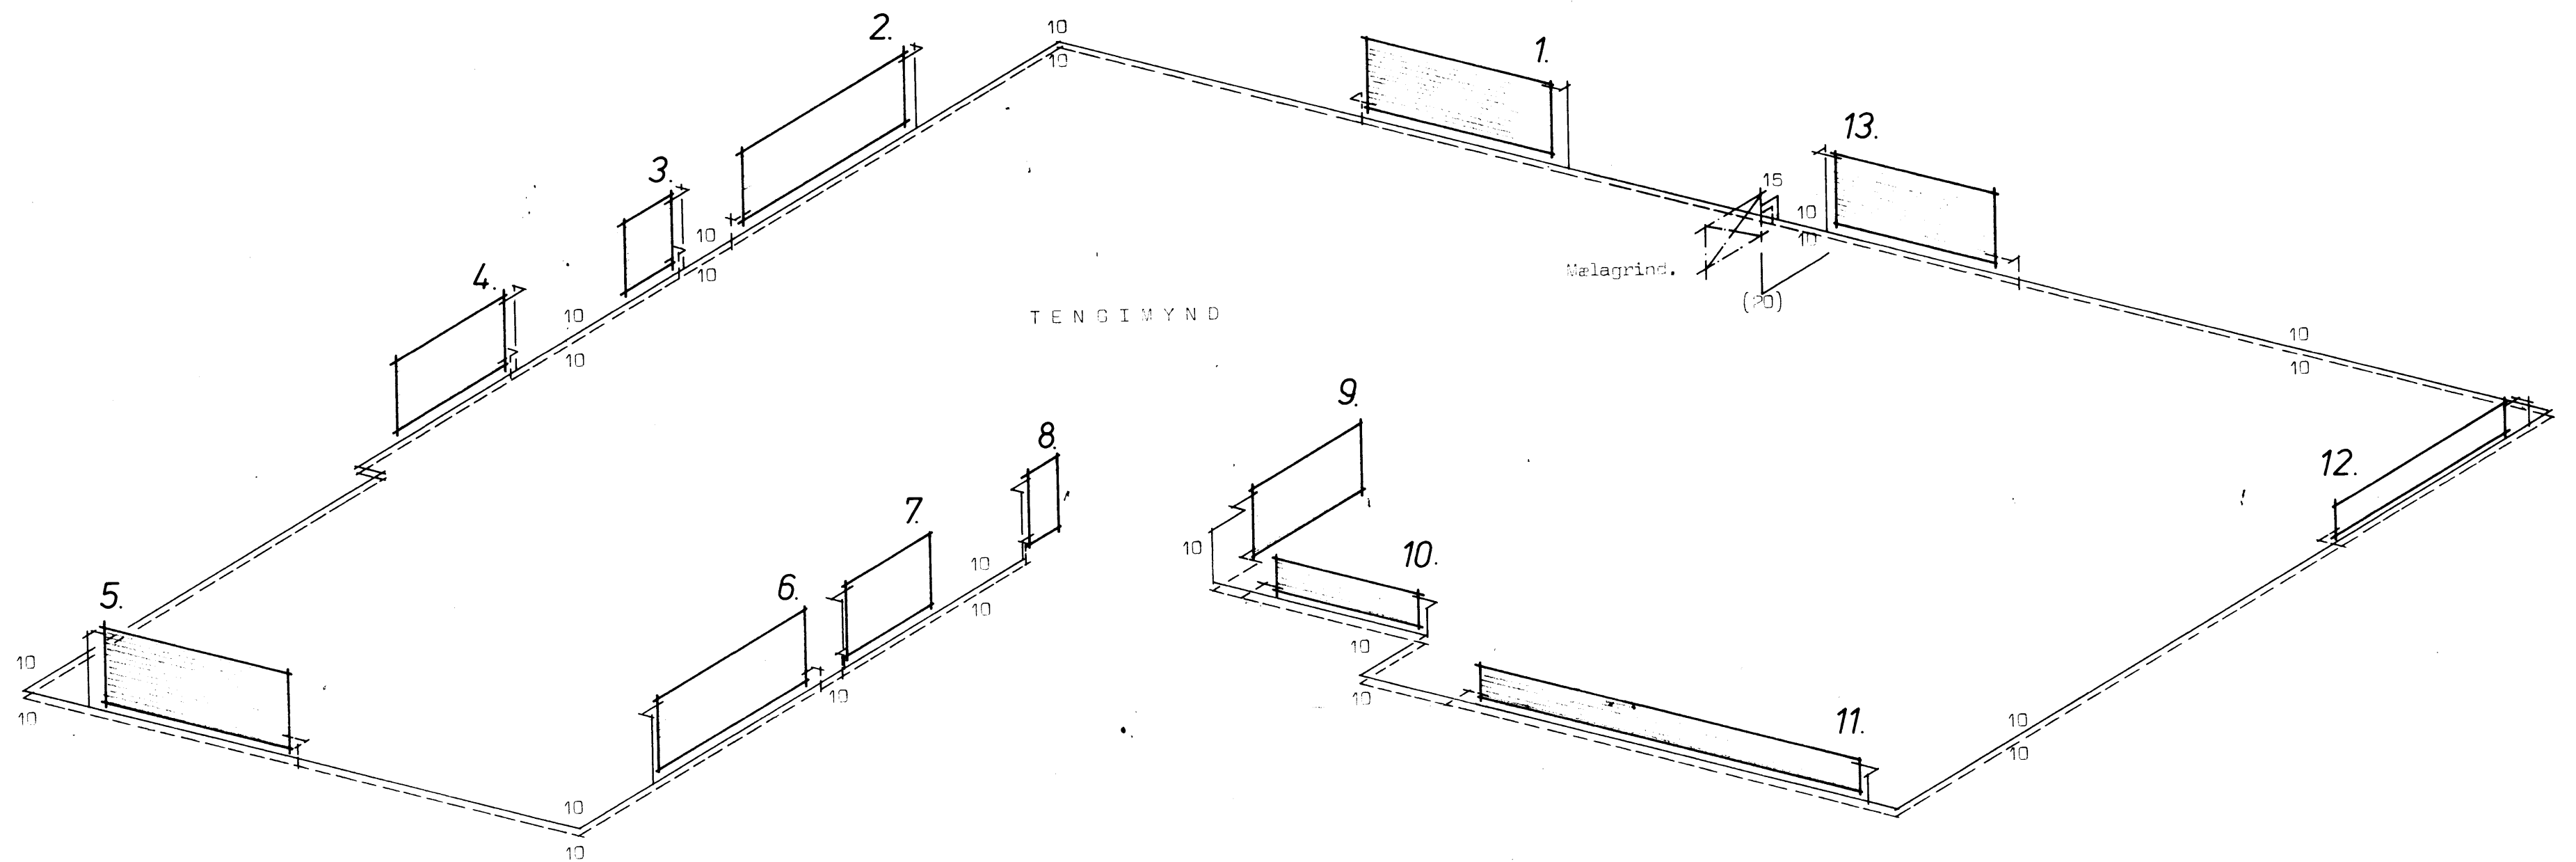

ASHAMAR 42 VESTMANNAEYJUM

TENGIMYND

Malagrind.

Þessi loki er aðins settur ef ekki er bakrennsli til ken isthövar og vatnið leitt

A þessum er komi loftþæmingarskið a og á bakrennsli frá tengingun er komi sjálfvirkur loki sem lokar við bakrennsli vatnið frástir.
Öll mótengi eru 10 mm.

Húsnæðisteiknistofan s/f. Suðurlandsbraut 20.	
Sími 86810	Verk nr. 5001
Hítalügn tengimynd (Hítalügn)	
