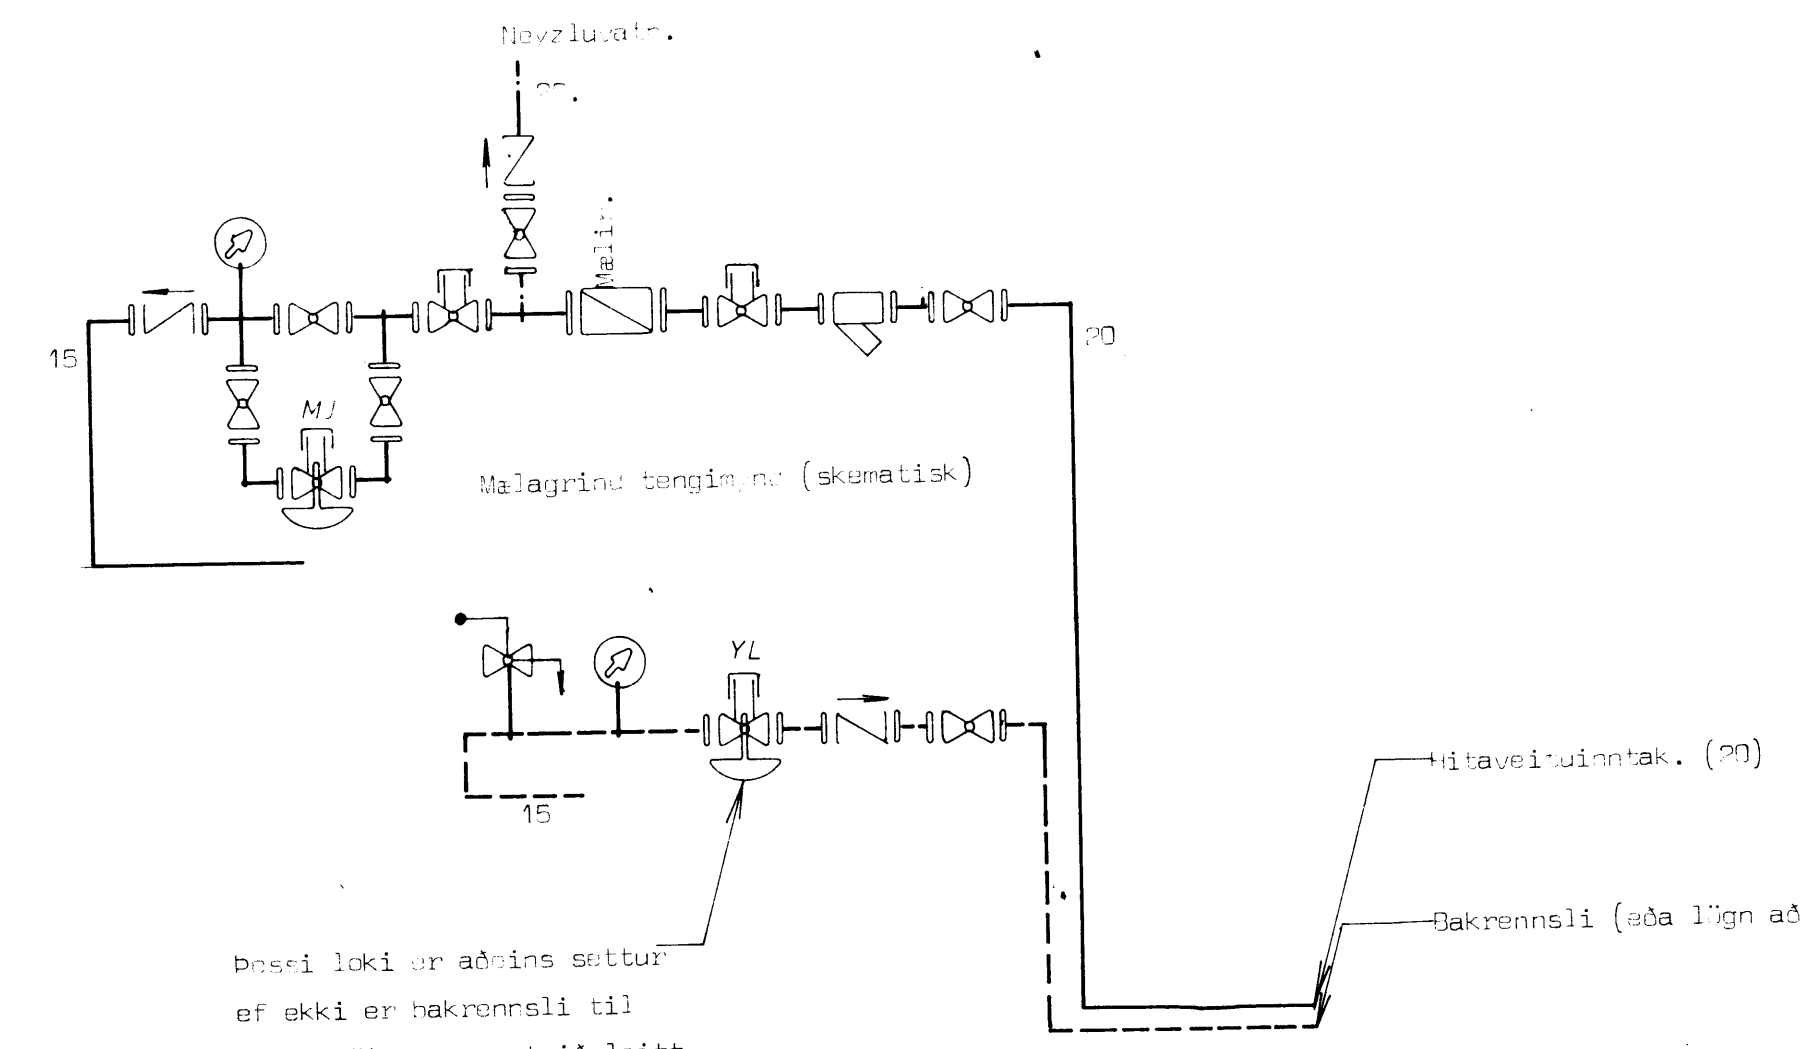

ASHAMAR 42 VESTMANNAEYJUM

TENGIMYND

Malagrind.

Þessi loki er aðins settur ef ekki er bakrennsli til ken isthövar og vatnið leitt

A þessum er komi loftþæmingarskið a og á bakrennsli frá tengingun er komi sjálfvirkur loki sem lokar við bakrennsli vatnið frástir.
Öll mótengi eru 10 mm.

Húsnæðisteiknistofan s/f. Suðurlandsbraut 20.	
Sími 86810	Verk nr. 5001
Hítalügn tengimynd (Hítalügn)	
