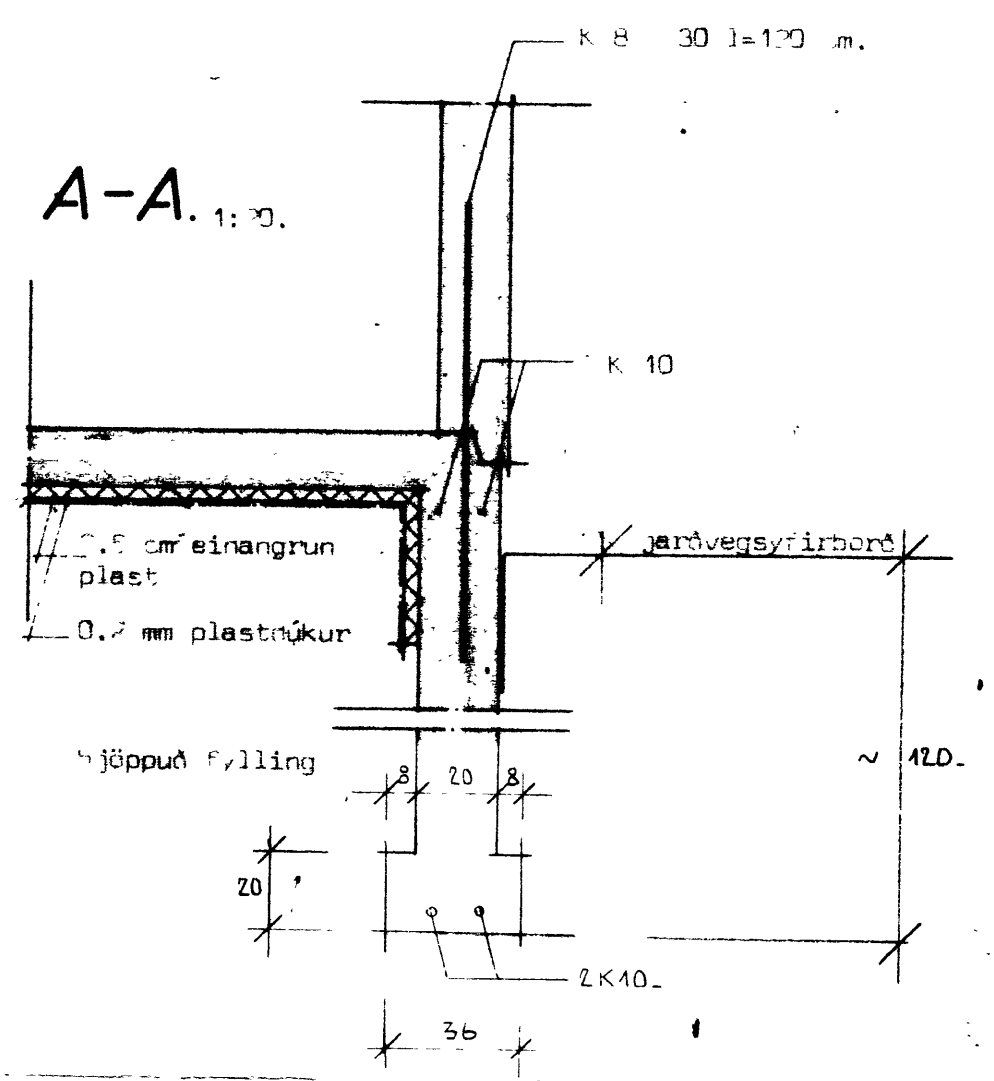

UNDIRSTÖÐUR ERU BYGGÐAR Á VIKURFYLINGU SEM ÞJÖPPUÐ ER MED TITRARAÞJÖPPU.

ASHAMAR 42 VESTMANNAEYÐUM		Másmálsteiknistofan s/r.	
		Suðurlandsbraut 20. Rvfk.	
UNDIRSTÖÐUR.		sími 86810.	Verk nr.:
Grunnmynd og snældingar.		MKV.: 1:20, 1:50	5001