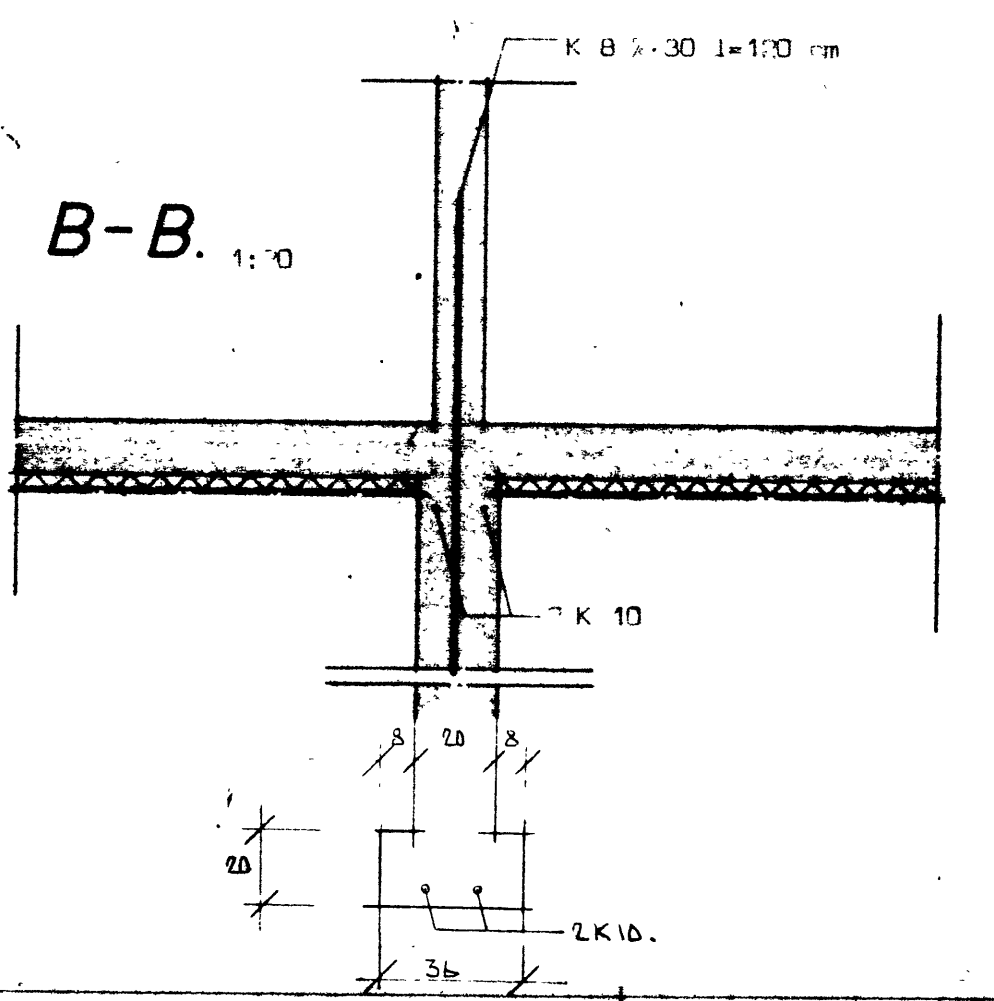

UNDIRSTÖÐUR ERU BYGGÐAR Á VIKURFYLINGU SEM ÞJÖPPUÐ ER MED TITRARAÞJÖPPU.

ASHAMAR 42 VESTMANNAEYÐUM		Másmálsteiknistofan s/r.	
		Suðurlandsbraut 20. Rvfk.	
UNDIRSTÖÐUR.		sími 86810.	Verk nr.:
Grunnmynd og snældingar.		MKV.: 1:20, 1:50	5001