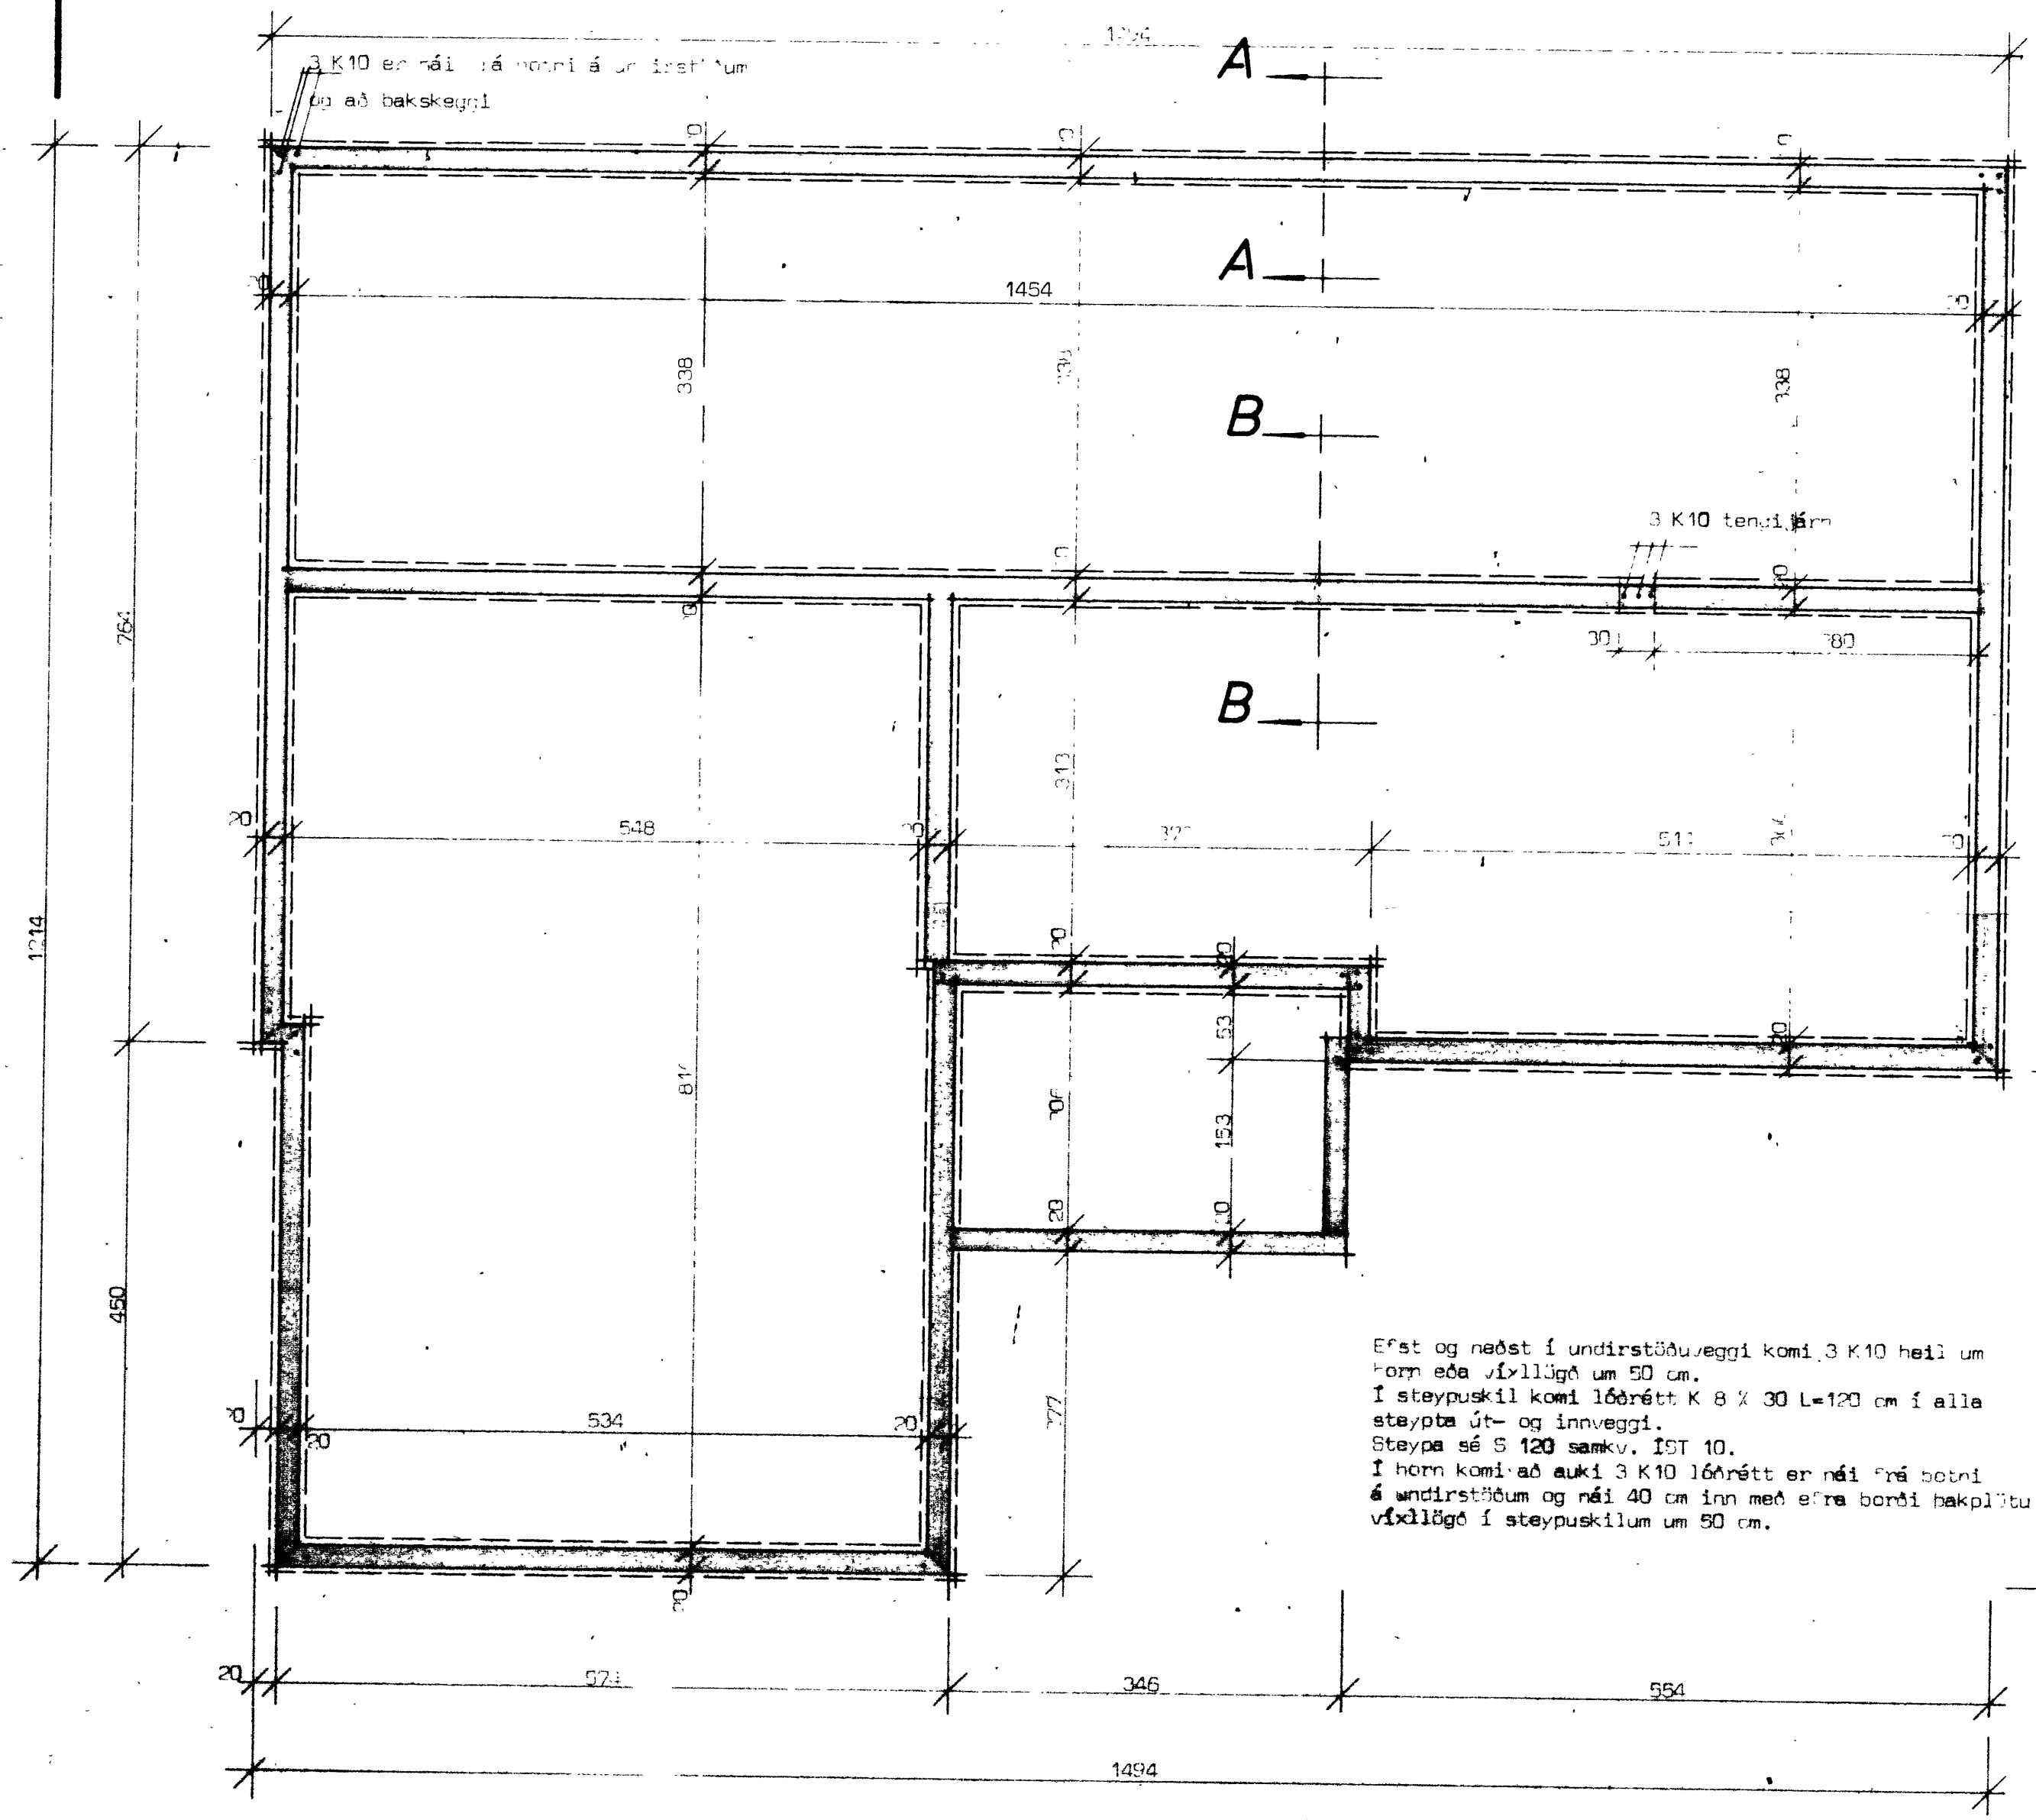

UNDIRSTÖÐUR ERU BYGGÐAR Á VIKURFYLINGU SEM ÞJÖPPUÐ ER MED TITRARAÞJÖPPU.

ASHAMAR 42 VESTMANNAEYÐUM		Másmálsteiknistofan s/r.	
		Suðurlandsbraut 20. Rvfk.	
UNDIRSTÖÐUR.		sími 86810.	Verk nr.:
Grunnmynd og snældingar.		MKV.: 1:20, 1:50	5001