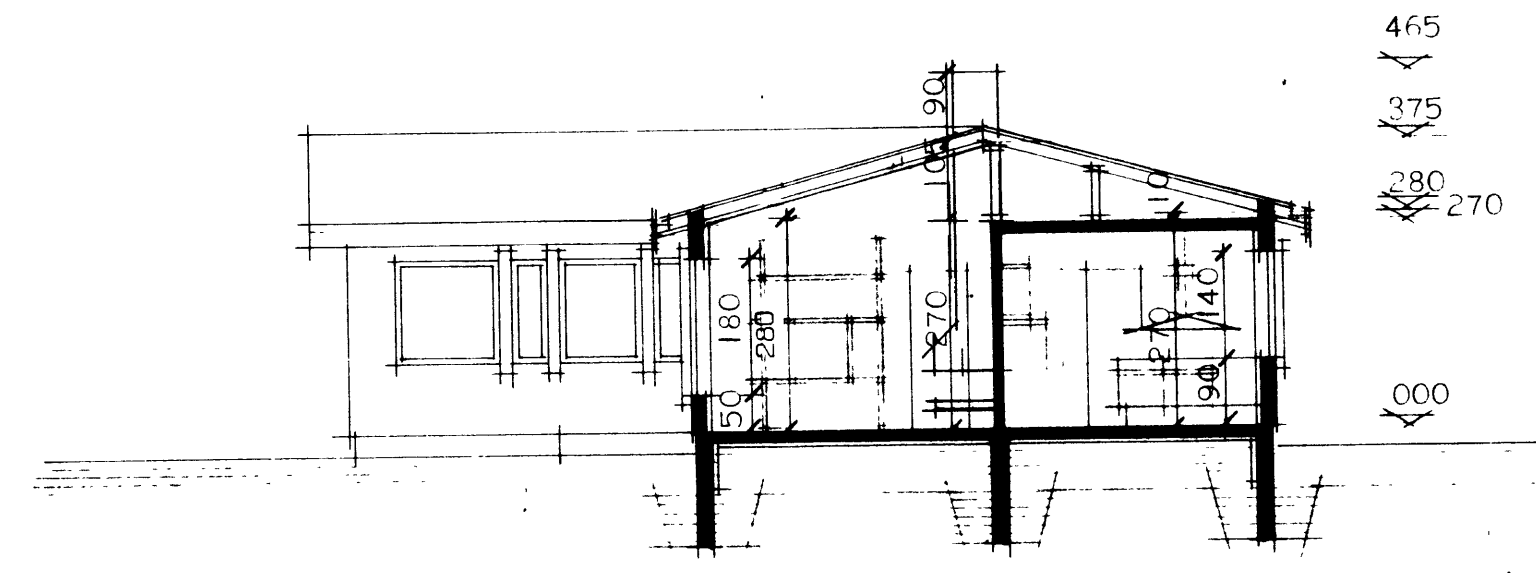

FLATARMÁL HÚSS BRÚTTÓ ER ..... 140,00 M<sup>2</sup>  
FLATARMÁL HÚSS NETTÓ ER ..... 124,00 M<sup>2</sup>

GRUNNMYND.

Ashamar 42 Vestmannaeyjum.

HÚSTEIKNING:  
GRUNNMYND, SNEIÐING .....MÁL 1:100  
AFSTÖÐUMYND .....MÁL