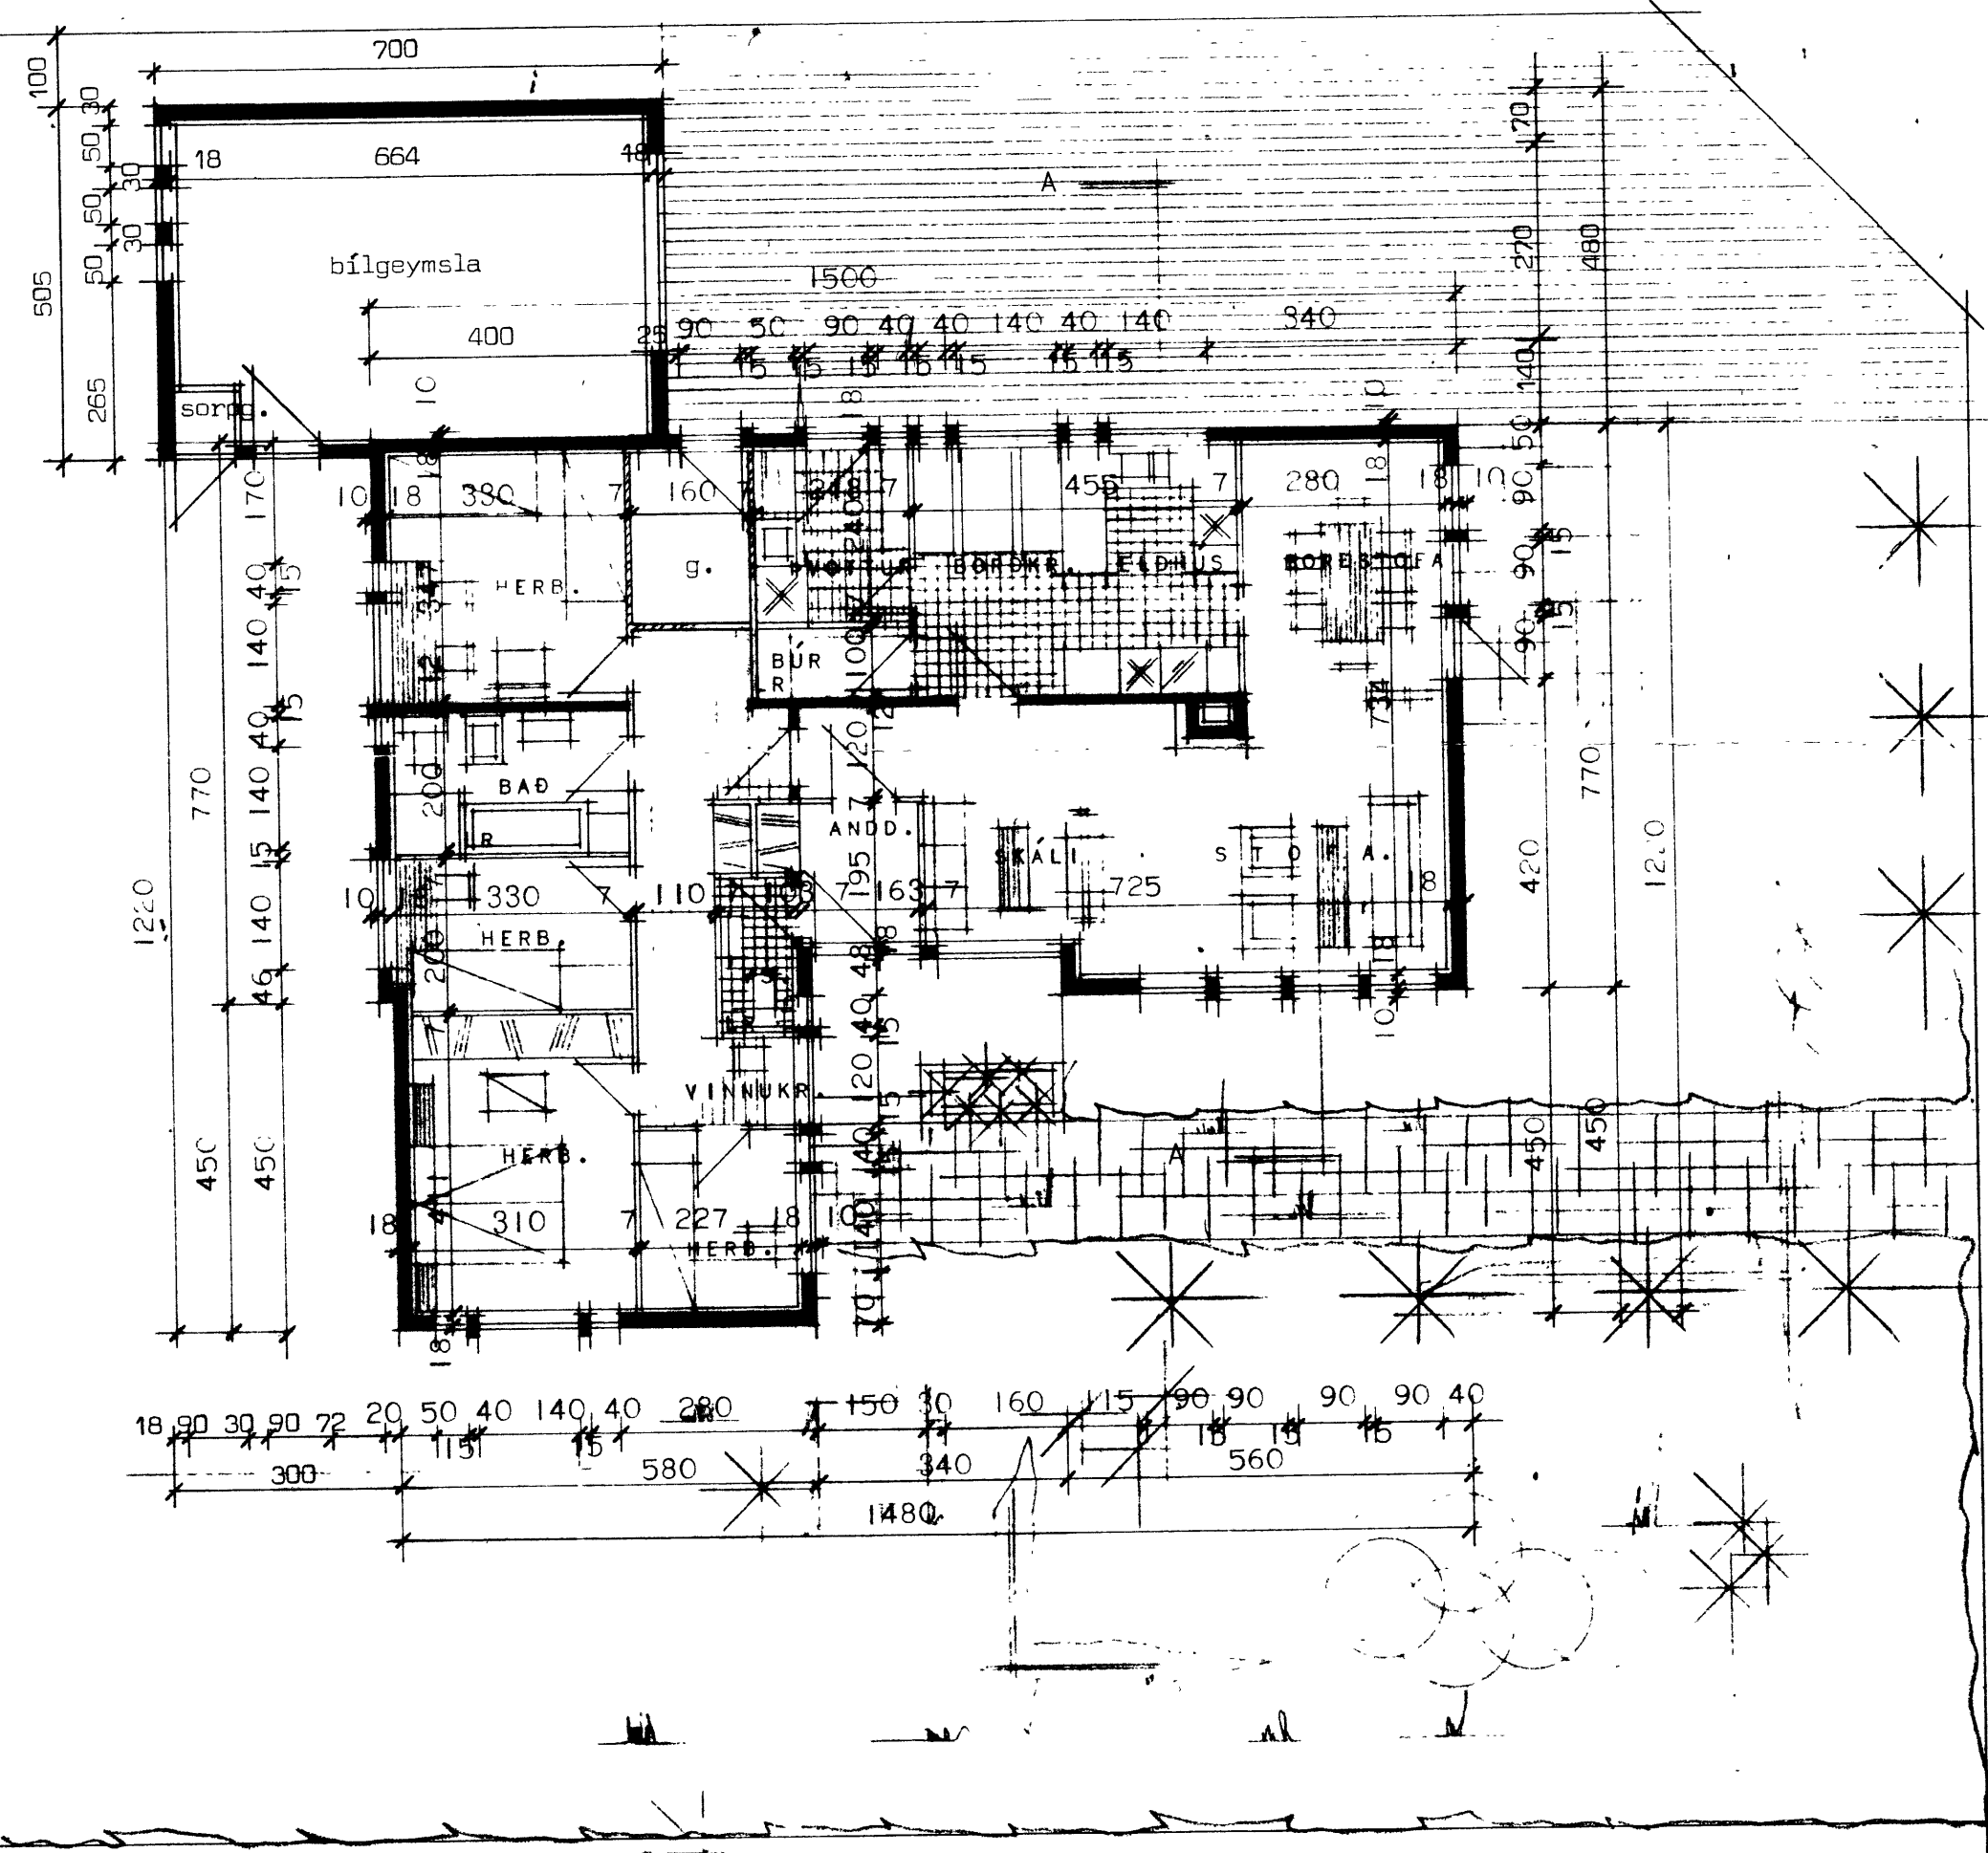

FLATARMÁL HÚSS BRÚTTÓ ER ..... 140,00 M<sup>2</sup>  
FLATARMÁL HÚSS NETTÓ ER ..... 124,00 M<sup>2</sup>

GRUNNMYND.

Ashamar 42 Vestmannaeyjum.

HÚSTEIKNING:  
GRUNNMYND, SNEIÐING .....MÁL 1:100  
AFSTÖÐUMYND .....MÁL

BLAD NR 1.	VERK NR
MKV. 1:100	<b>5001</b>
SÍMI 86810	

*[Handwritten signature]*