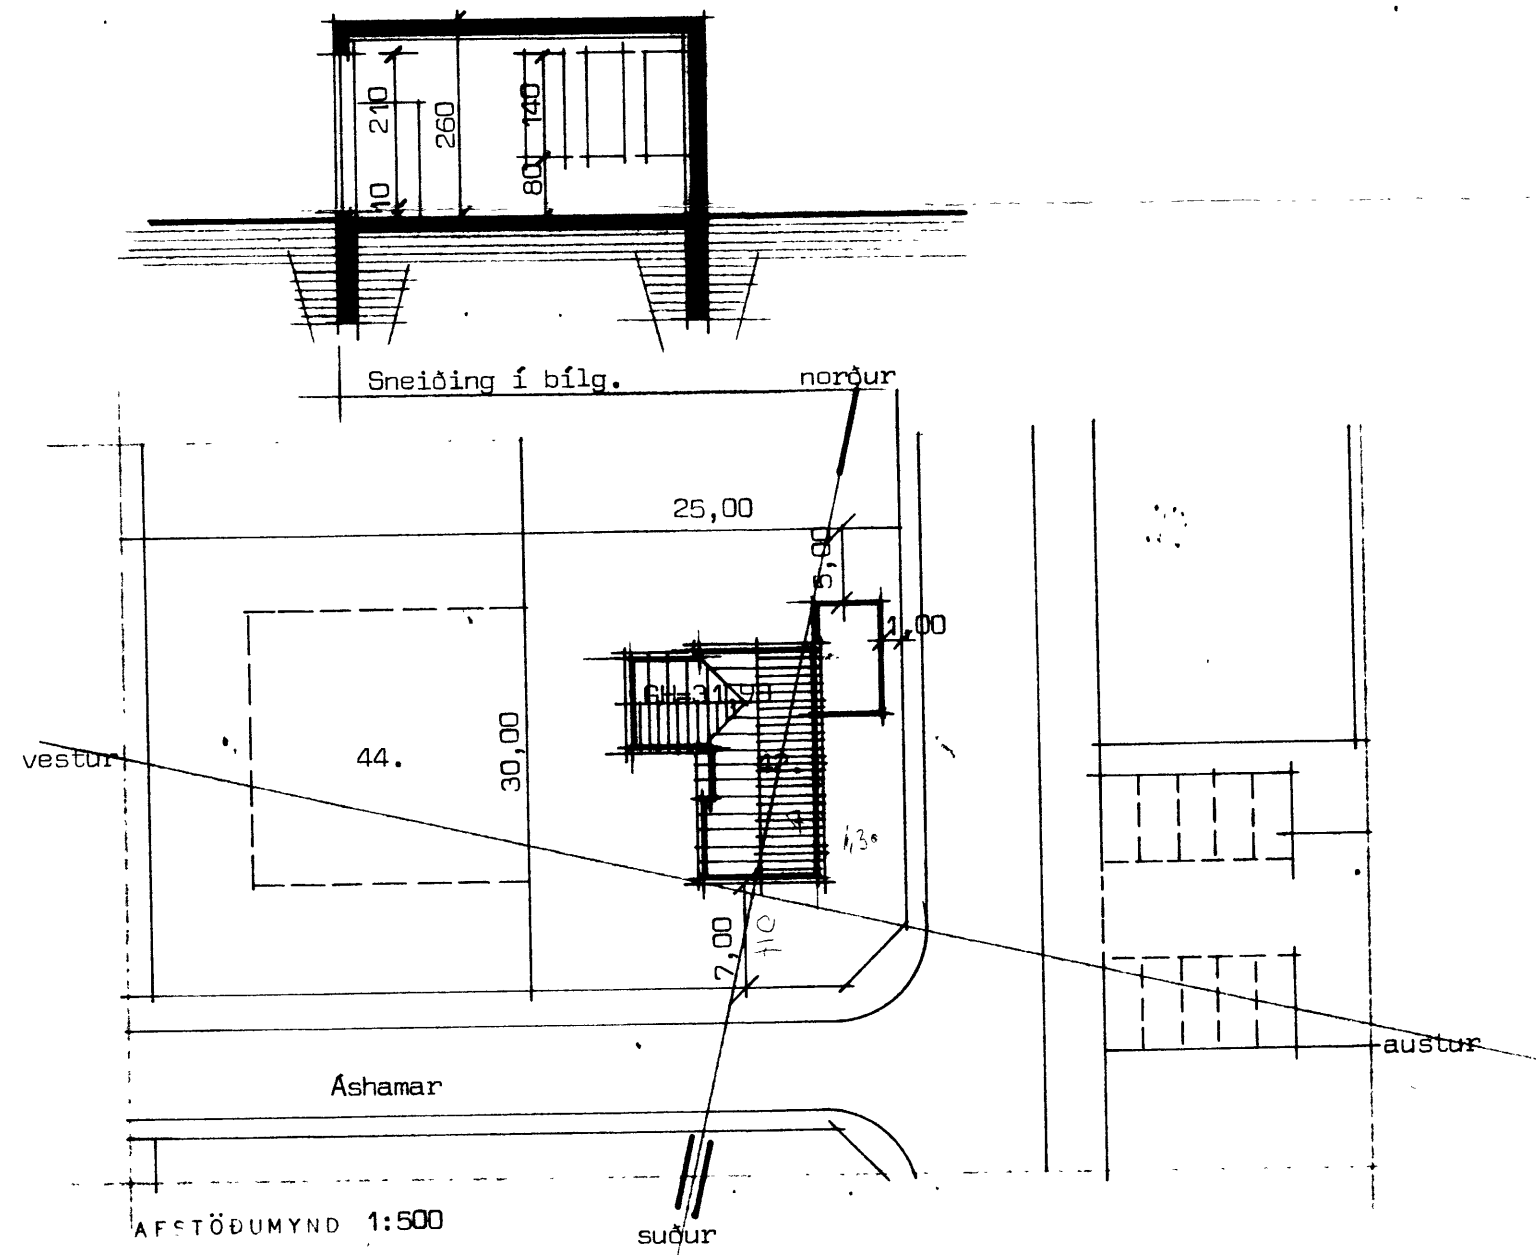

FLATARMÁL HÚSS BRÚTTÓ ER ..... 140,00 M<sup>2</sup>  
FLATARMÁL HÚSS NETTÓ ER ..... 124,00 M<sup>2</sup>

GRUNNMYND.

Ashamar 42 Vestmannaeyjum.

HÚSTEIKNING:  
GRUNNMYND, SNEIÐING .....MÁL 1:100  
AFSTÖÐUMYND .....MÁL