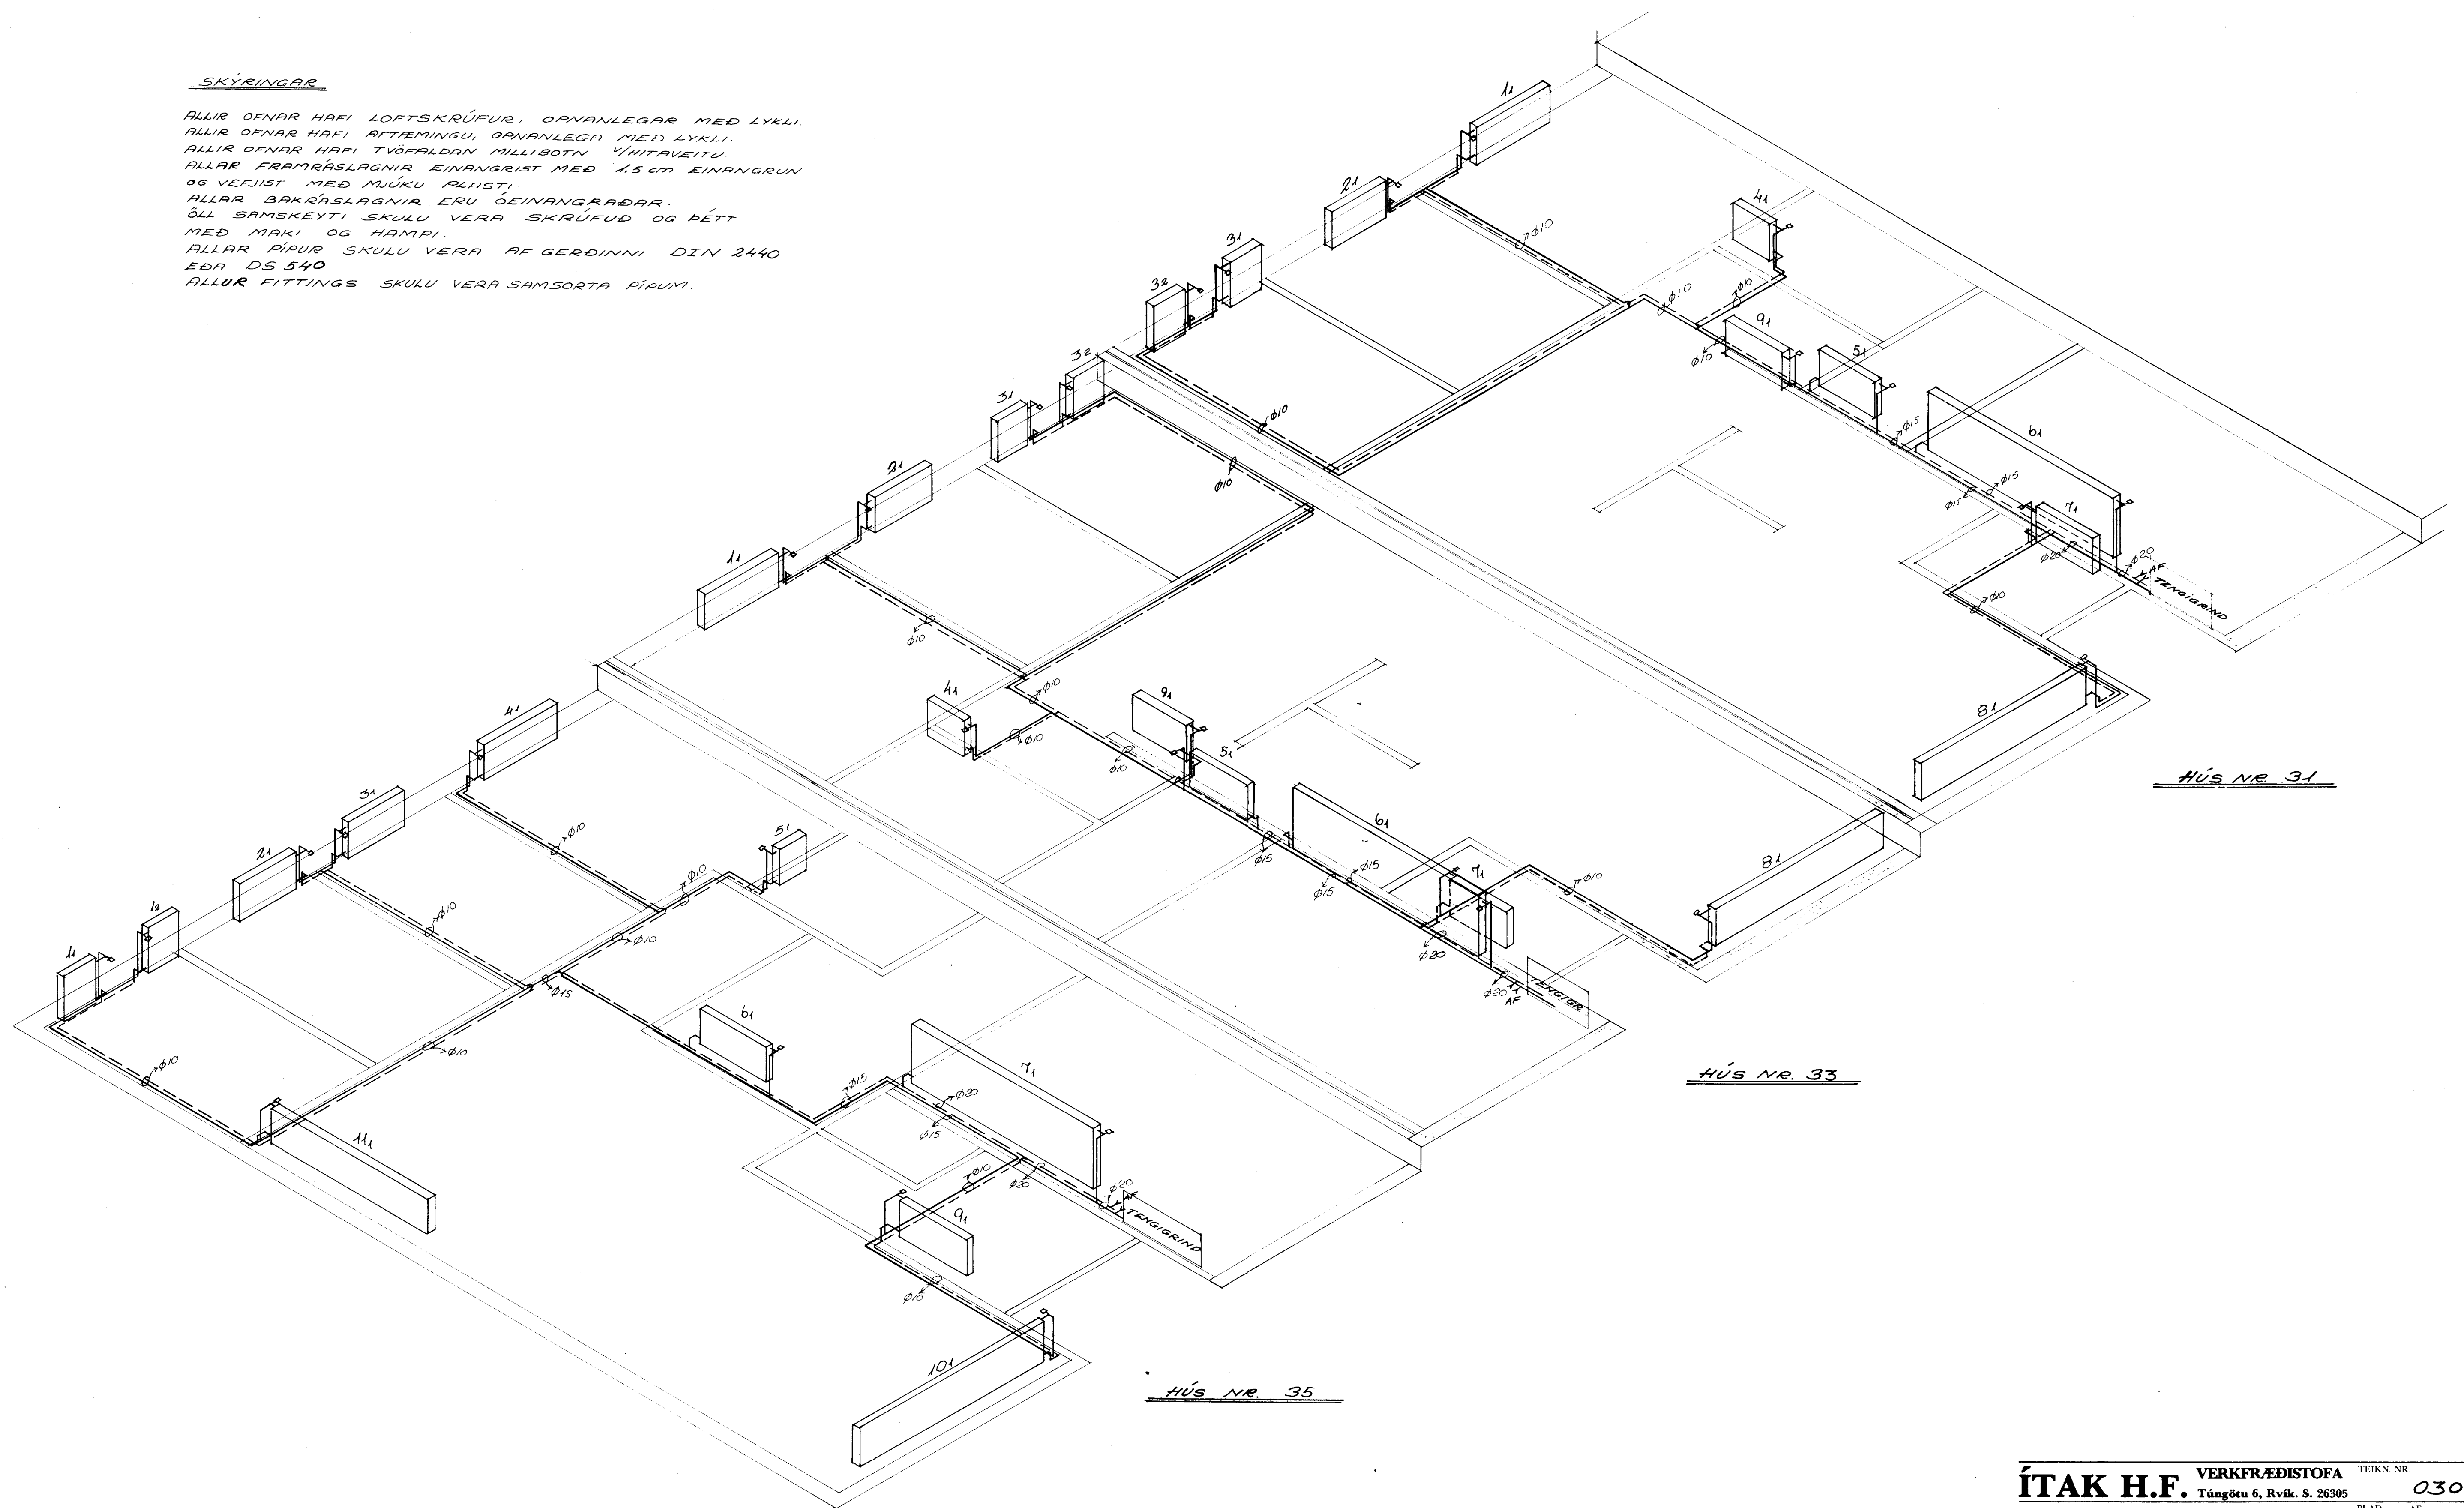

SKÝRINGAR

ALLIR ÖFNAR HAFI LOFTSKRÚFUR, ÖPNANLEGAR MED LYKLI.
 ALLIR ÖFNAR HAFI AFTÆMINGU, ÖPNANLEGA MED LYKLI.
 ALLIR ÖFNAR HAFI TVÖFALDAN MILLIBOTN VITAVEITU.
 ALLAR FRAMRÁSLAGNIR EINANGRIST MED 4.5 CM EINANGRUN
 OG VEFJIST MED MJÚKU PLASTI.
 ALLAR BAKRÁSLAGNIR ERU ÖEINANGRADAR.
 ÖLL SAMSKYTTI SKULU VERA SKRÚFUD OG ÞÉTT
 MED MAKI OG HAMPI.
 ALLAR PÍPUR SKULU VERA AF GERÐINNI DIN 2440
 EÐA DS 540
 ALLUR FITTINGS SKULU VERA SAMSORTA PÍPUM.

HÚS NR. 31

HÚS NR. 33

HÚS NR. 35

ÍTAK H.F. VERKFRÆDISTOFA TEIKN. NR. 030-510
 Túngötu 6, Rvík, S. 26305
 BLAD AF
 HANNAÐ P. D. J. nóv-des '79
 TEIKNAD H. I.
 VÉRF K. E. F. I.
 SAMT *[Signature]*
 MKV 1:50