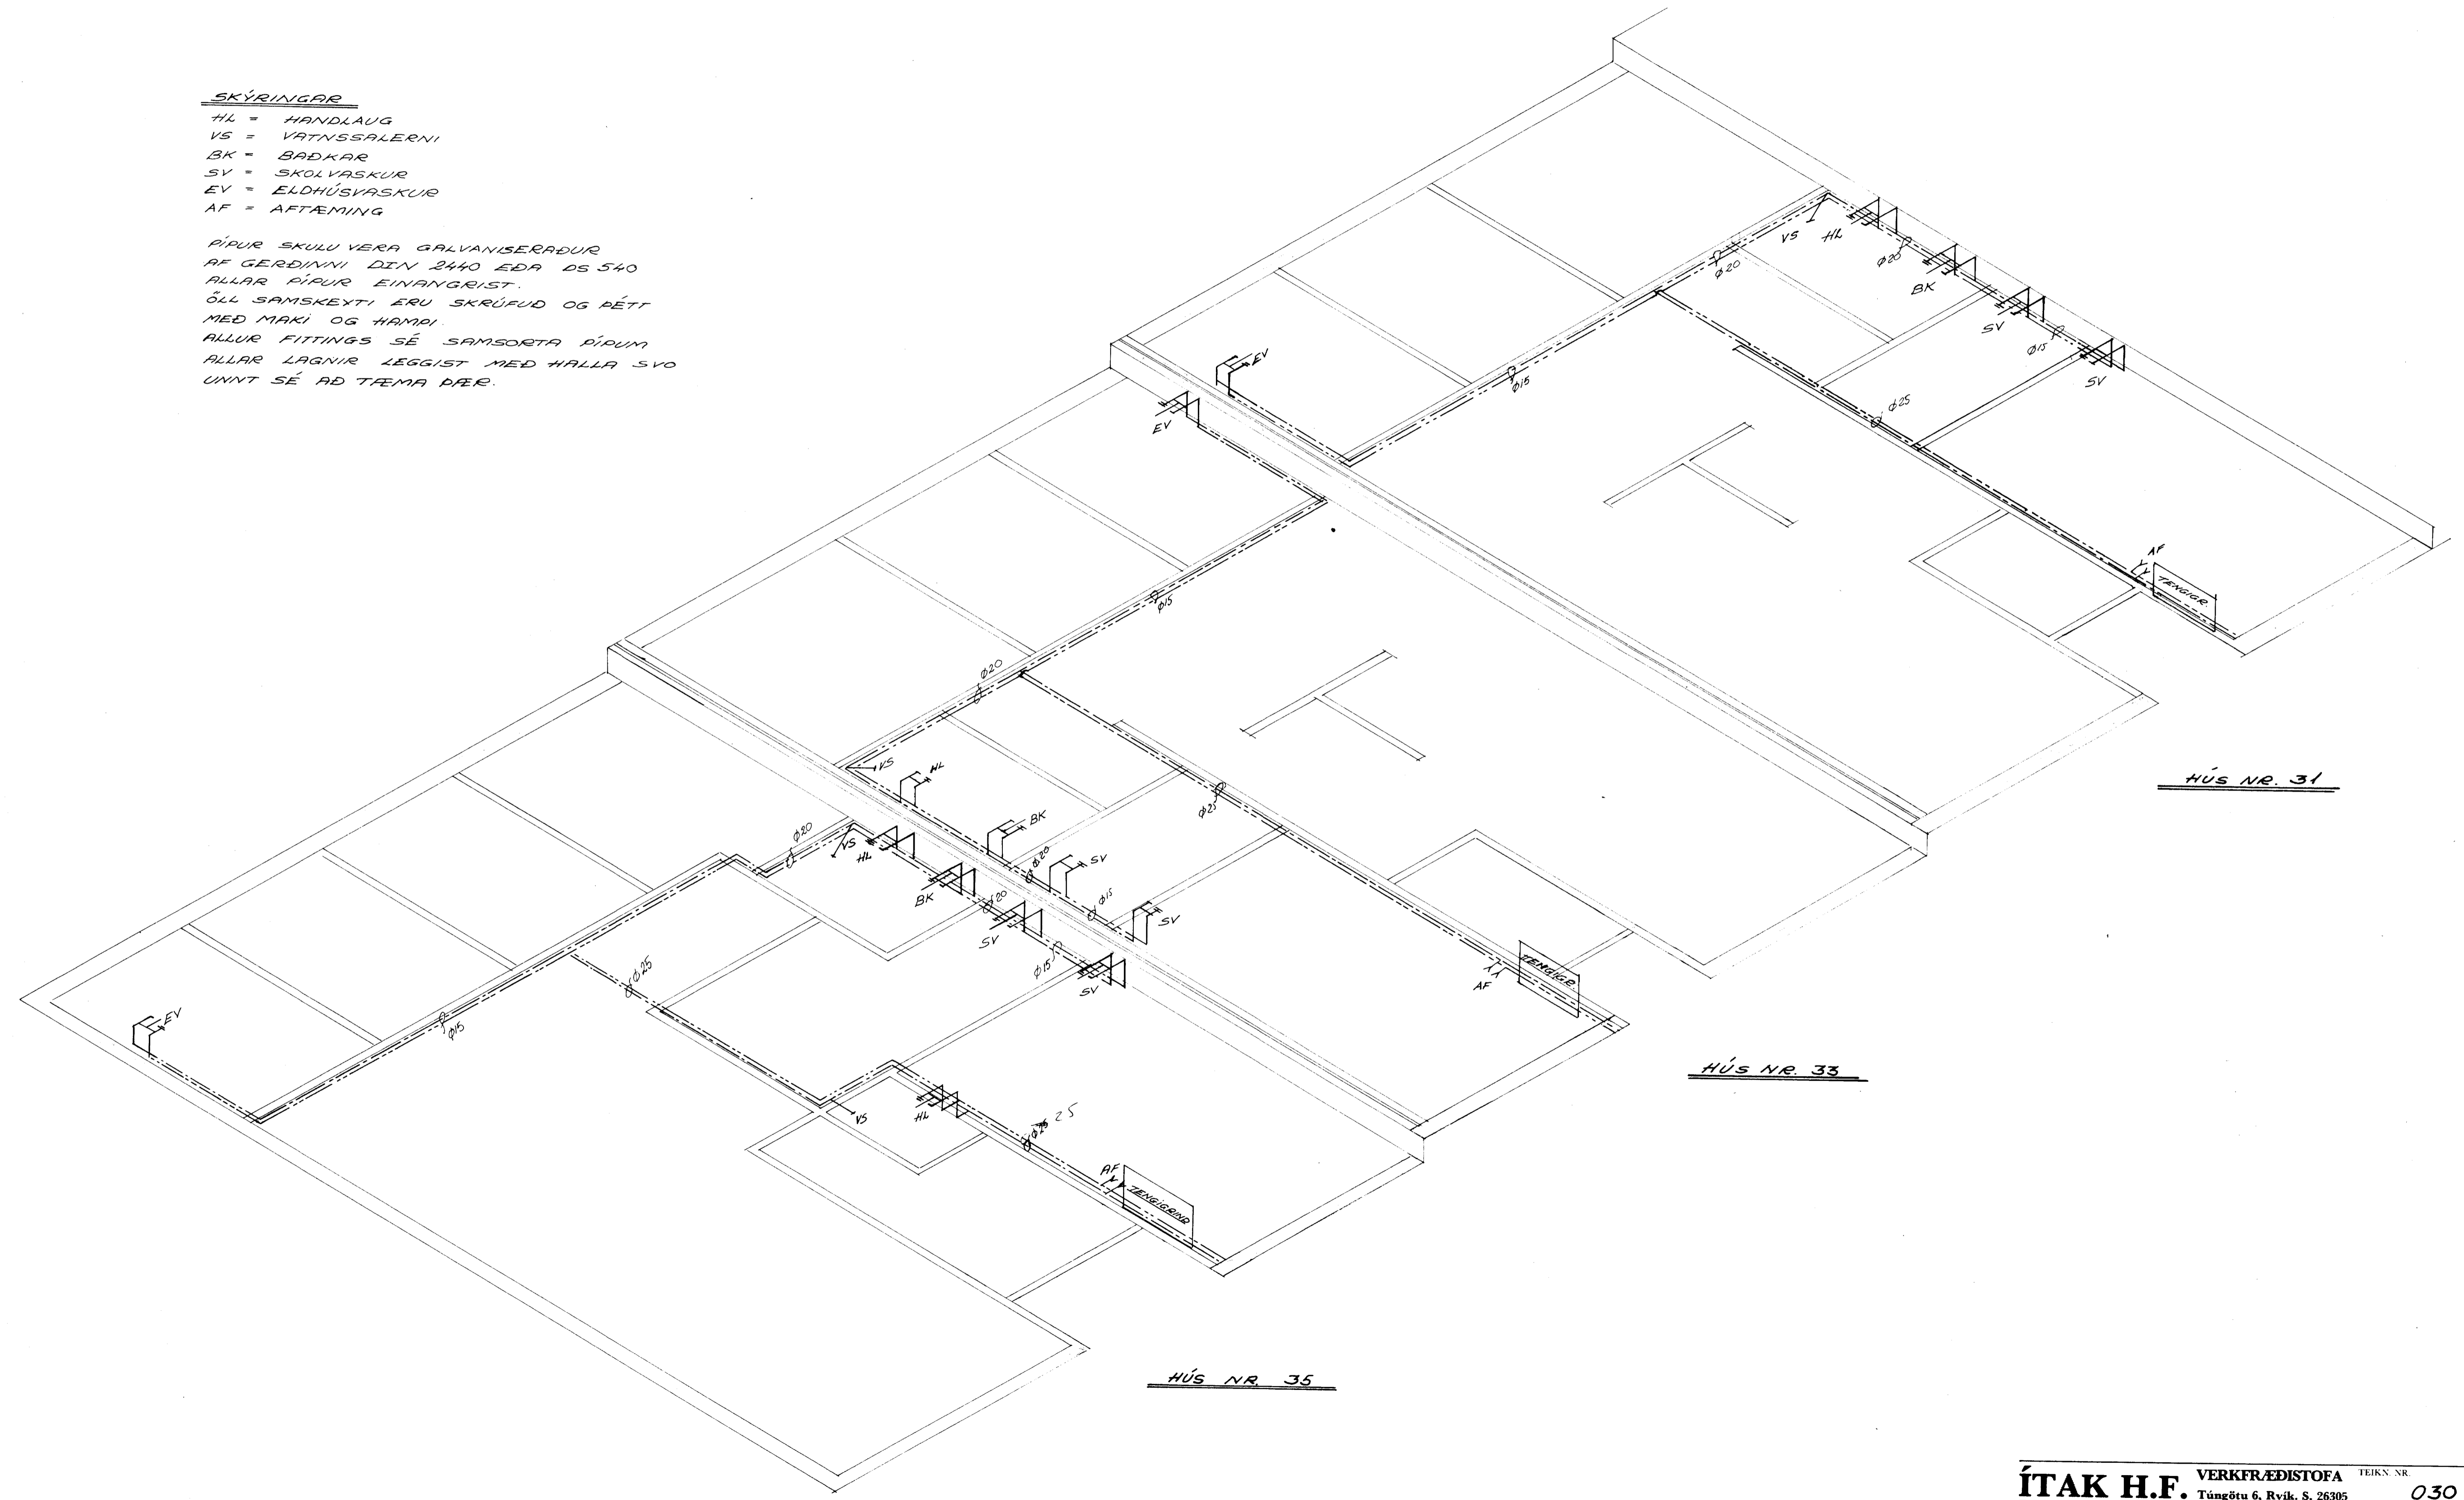

SKÝRINGAR

- HL = HANDLAUG
- VS = VATNSSALERNI
- BK = BÆDKAR
- SV = SKOLVASKUR
- EV = ELDHÚSVASKUR
- AF = AFTÆMING

PIPUR SKULU VERA GALVANISERRÆÐUR  
 AF GERÐIVINI DIN 2440 EÐA DS 540  
 ALLAR PÍPUR EINANGRIST.  
 ÖLL SAMSKYFTI ERU SKRÚFUD OG ÞÉTT  
 MED MAKI OG HAMPI.  
 ALLUR FITTINGS SÉ SAMSORTA PÍPUM  
 ALLAR LAGNIR LEGGIST MED HALLA SVÖ  
 UNNT SÉ AD TIEMA ÞÆR.

HÚS NR. 31

HÚS NR. 33

HÚS NR. 35