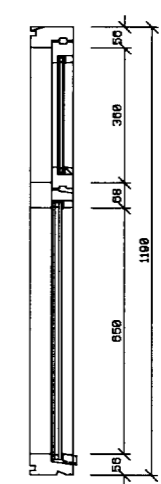

308

ZS-10-95

Jhm & B. E.

G-1 2 STK. M=1:20

G-2 2 STK. M=1:20

| | | | | | | |
|------------|------------|-----------|---------------------------|-----------------------------------|---------------|---------------|
| breyting A | breyting C | verkheiti | ÁSHAMAR 22 VESTMANNAEYJUM | PÁLL ZÓPHÓNÍASSON TEIKNISTOFA | verk nr. 9456 | dags. OKT. 95 |
| breyting B | breyting D | verkefni | GLUGGAR | RÁÐGJAFARVERKFRÉÐIÞJÓNUSTA F.R.V. | | breyting |
| | | | 173-17-00 SÉRTÆKNIINGAR | KIRKJULÍEGL 23 988 VESTMANNAEYJUM | | |