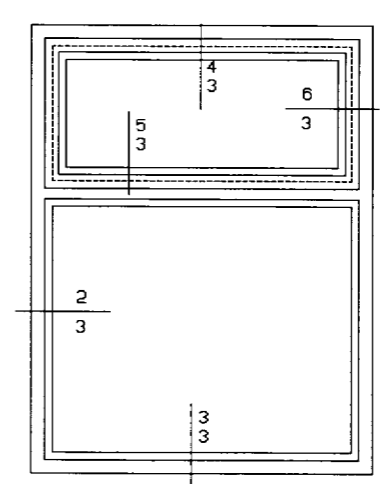

308

ZS-10-95

Jhm & B. E.

G-1 2 STK. M=1:20

G-2 2 STK. M=1:20

| | | | | | | |
|------------|------------|-----------|---------------------------|-----------------------------------|---------------|---------------|
| breyting A | breyting C | verkheiti | ÁSHAMAR 22 VESTMANNAEYJUM | PÁLL ZÓPHÓNÍASSON TEIKNISTOFA | verk nr. 9456 | dags. OKT. 95 |
| breyting B | breyting D | verkefni | GLUGGAR | RÁÐGJAFARVERKFRÉÐIÞJÓNUSTA F.R.V. | | breyting |
| | | | 173-17-00 SÉRTÆKNIINGAR | KIRKJULÍEGL 23 988 VESTMANNAEYJUM | | |