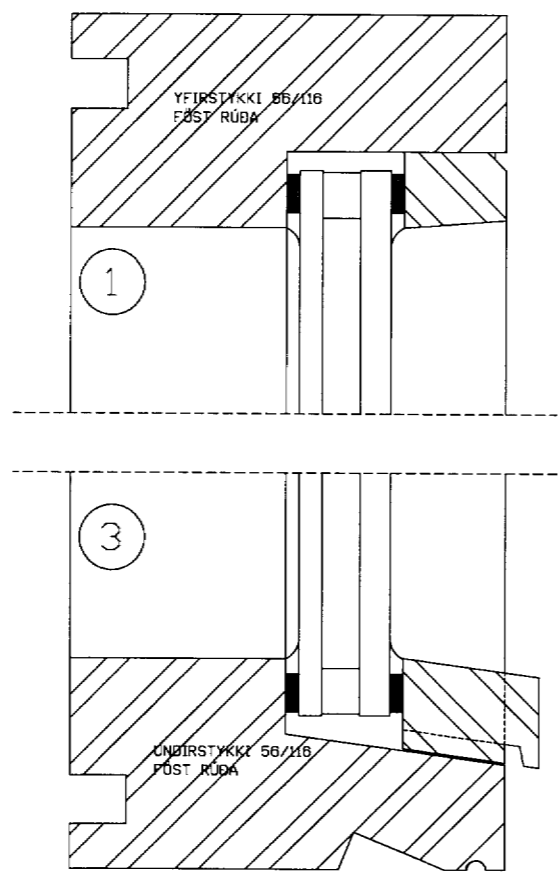

308

ZS-10-95

Jhm & B. E.

G-1 2 STK. M=1:20

G-2 2 STK. M=1:20

| | | | | | | |
|------------|------------|-----------|---------------------------|-----------------------------------|---------------|---------------|
| breyting A | breyting C | verkheiti | ÁSHAMAR 22 VESTMANNAEYJUM | PÁLL ZÓPHÓNÍASSON TEIKNISTOFA | verk nr. 9456 | dags. OKT. 95 |
| breyting B | breyting D | verkefni | GLUGGAR | RÁÐGJAFARVERKFRÉÐIÞJÓNUSTA F.R.V. | | breyting |
| | | | 173-17-00 SÉRTÆKNIINGAR | KIRKJULÍEGL 23 988 VESTMANNAEYJUM | | |