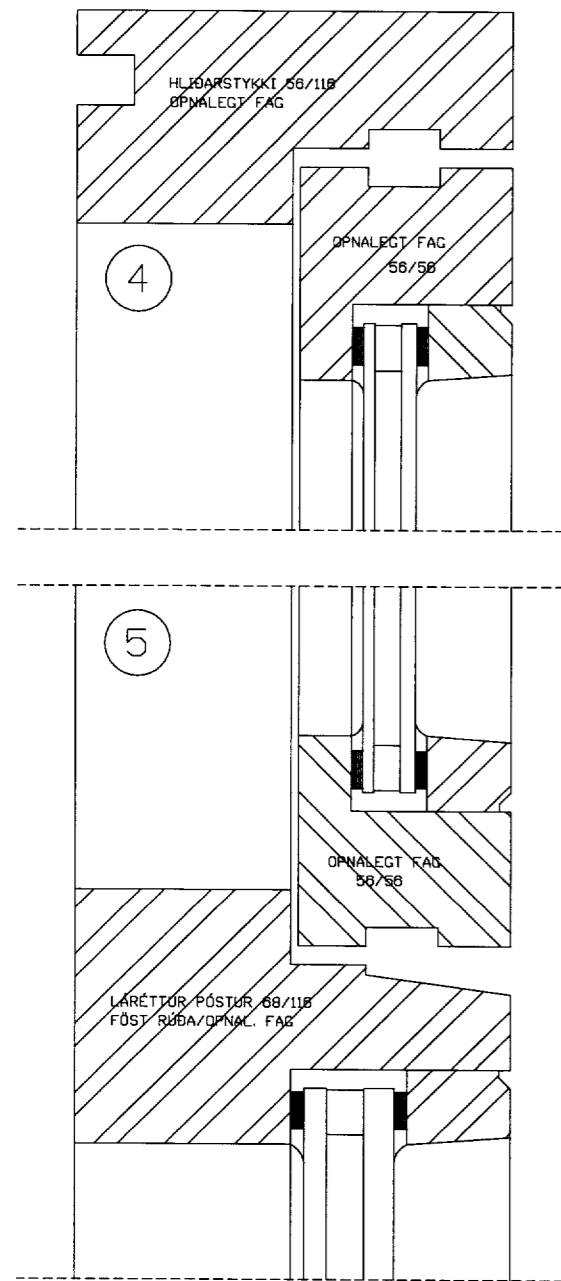

308

ZS-10-95

Jhm & B. E.

G-1 2 STK. M=1:20

G-2 2 STK. M=1:20

| | | | | | | |
|------------|------------|-----------|---------------------------|-----------------------------------|---------------|---------------|
| breyting A | breyting C | verkheiti | ÁSHAMAR 22 VESTMANNAEYJUM | PÁLL ZÓPHÓNÍASSON TEIKNISTOFA | verk nr. 9456 | dags. OKT. 95 |
| breyting B | breyting D | verkefni | GLUGGAR | RÁÐGJAFARVERKFRÉÐIÞJÓNUSTA F.R.V. | | breyting |
| | | | 173-17-00 SÉRTÆKNIINGAR | KIRKJULÍEGL 23 988 VESTMANNAEYJUM | | |