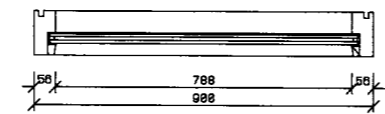

308

ZS-10-95

Jhm & B. E.

G-1 2 STK. M=1:20

G-2 2 STK. M=1:20

| | | | | | | |
|------------|------------|-----------|---------------------------|-----------------------------------|---------------|---------------|
| breyting A | breyting C | verkheiti | ÁSHAMAR 22 VESTMANNAEYJUM | PÁLL ZÓPHÓNÍASSON TEIKNISTOFA | verk nr. 9456 | dags. OKT. 95 |
| breyting B | breyting D | verkefni | GLUGGAR | RÁÐGJAFARVERKFRÉÐIÞJÓNUSTA F.R.V. | | breyting |
| | | | 173-17-00 SÉRTÆKNIINGAR | KIRKJULÍEGL 23 988 VESTMANNAEYJUM | | |