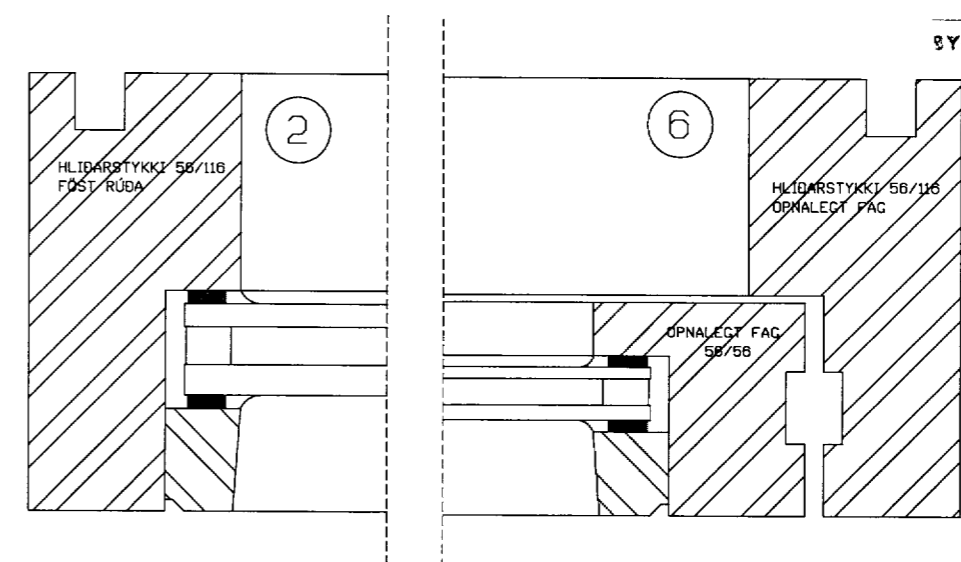

308

ZS-10-95

Jhm & B. E.

G-1 2 STK. M=1:20

G-2 2 STK. M=1:20

| | | | | | | |
|------------|------------|-----------|---------------------------|-----------------------------------|---------------|---------------|
| breyting A | breyting C | verkheiti | ÁSHAMAR 22 VESTMANNAEYJUM | PÁLL ZÓPHÓNÍASSON TEIKNISTOFA | verk nr. 9456 | dags. OKT. 95 |
| breyting B | breyting D | verkefni | GLUGGAR | RÁÐGJAFARVERKFRÉÐIÞJÓNUSTA F.R.V. | | breyting |
| | | | 173-17-00 SÉRTÆKNIINGAR | KIRKJULÍEGL 23 988 VESTMANNAEYJUM | | |