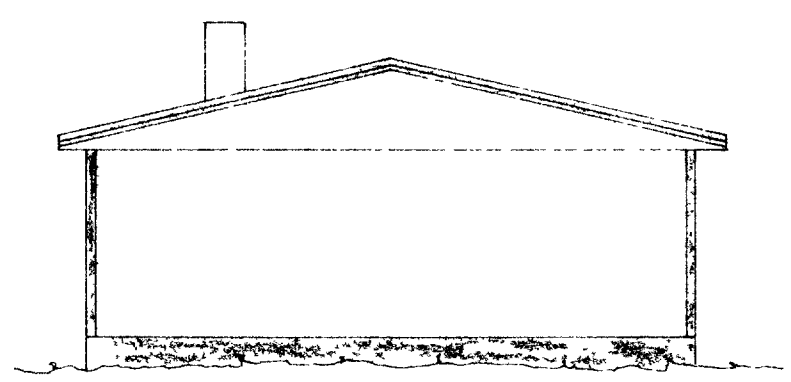

Grunnmynd M 1:100

Sníð A-A M 1:100

<b>H</b> ÚSASMÍÐJAN HF SÚÐARVOGI 3-5	
SÍMI 8386C	BYGGINGARSTAÐUR
MKV 1:100	
DAGS 11 3 1975	STABLAÐ TIMBURHÚS FRA HÚSASMÍÐJUNNI HF
TEIKN G. SIO	GRUNNMYND SNIB OG ÚTLITSMYNDIR
BLAÐ 1	