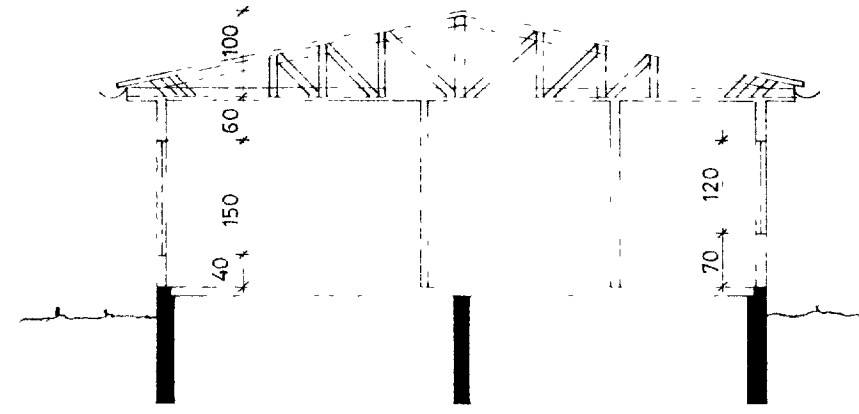

Grunnmynd M 1:100

Sníð A-A M 1:100

<b>H</b> ÚSASMÍÐJAN HF SÚÐARVOGI 3-5	
SÍMI 8386C	BYGGINGARSTAÐUR
MKV 1:100	
DAGS 11 3 1975	STABLAÐ TIMBURHÚS FRA HÚSASMÍÐJUNNI HF
TEIKN G. SIO	GRUNNMYND SNIB OG ÚTLITSMYNDIR
BLAÐ 1	