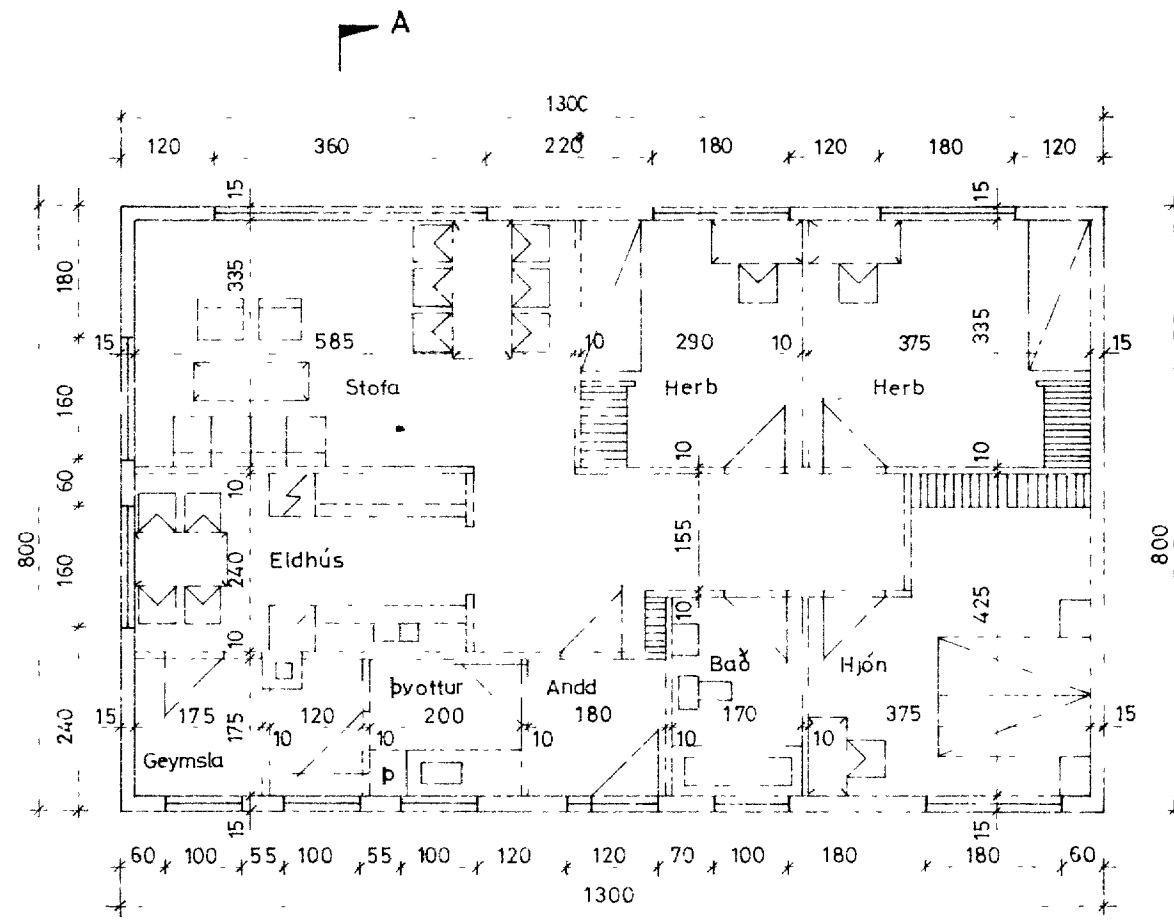

Grunnmynd M 1:100

Sníð A-A M 1:100

<b>H</b> ÚSASMÍÐJAN HF SÚÐARVOGI 3-5	
SÍMI 8386C	BYGGINGARSTAÐUR
MKV 1:100	
DAGS 11 3 1975	STABLAÐ TIMBURHÚS FRA HÚSASMÍÐJUNNI HF
TEIKN G. SIO	GRUNNMYND SNIB OG ÚTLITSMYNDIR
BLAÐ 1	