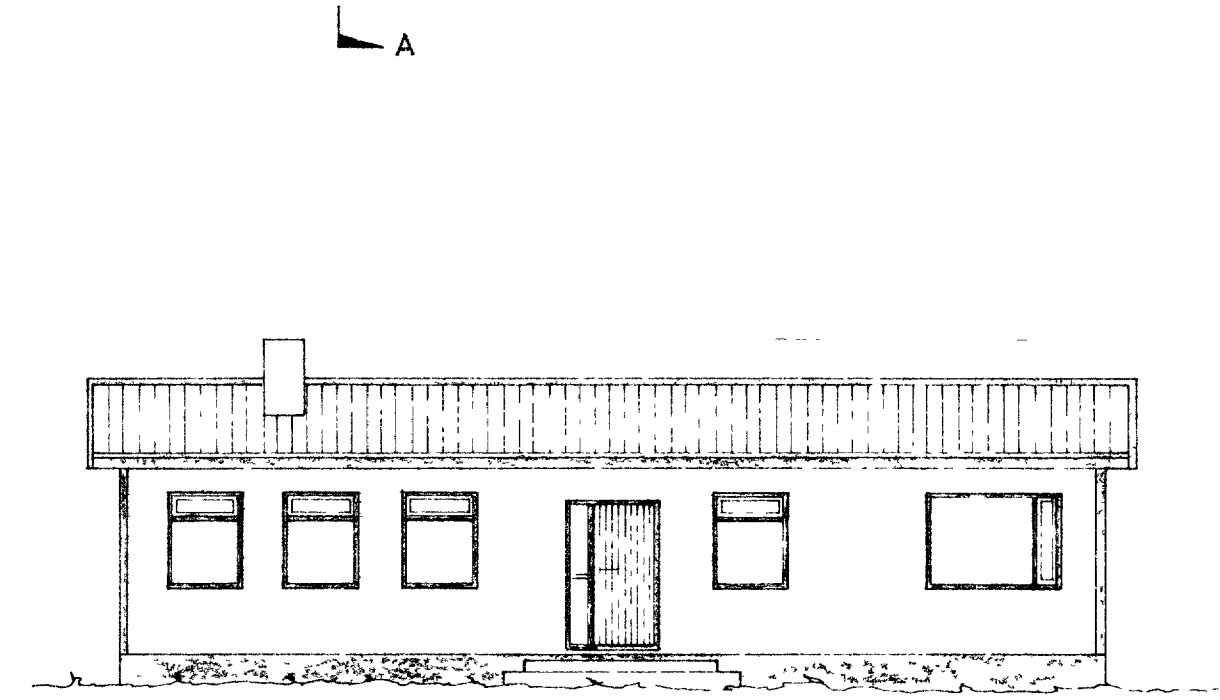

Grunnmynd M 1:100

Sníð A-A M 1:100

<b>H</b> ÚSASMÍÐJAN HF SÚÐARVOGI 3-5	
SÍMI 8386C	BYGGINGARSTAÐUR
MKV 1:100	
DAGS 11 3 1975	STABLAÐ TIMBURHÚS FRA HÚSASMÍÐJUNNI HF
TEIKN G. SIO	GRUNNMYND SNIB OG ÚTLITSMYNDIR
BLAÐ 1	