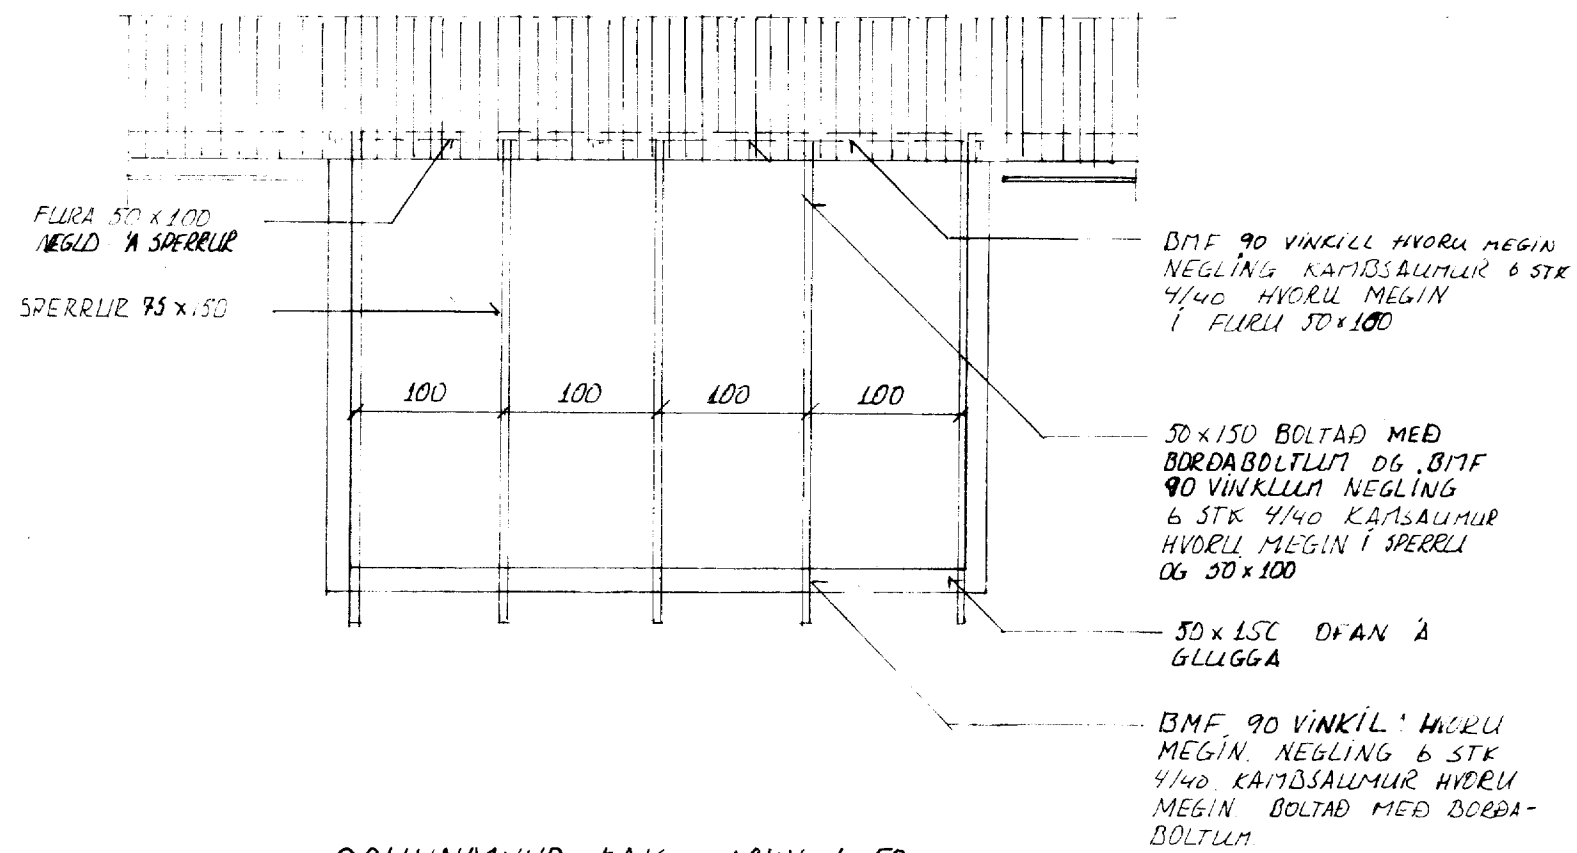

GRUNNMYND MKV 1:50

SNID A-A

VESTURHLID MKV 1:50

GRUNNMYND DAK MKV 1:50

SUDURHLID MKV 1:50

NORDURHLID MKV 1:50

NR. 3

ASHAMAR 25 BREYTINGAR
 VIÐBYGGING SÓLSKALI
 SÉRTEIKNINGAR
 BJÖRGVIN BJÖRGVÍNSSON
 BYGGINGATÆKNIFRÆÐINGUR TFÍ
 SOLHLÍÐ 19 HS-98-11135 VS-98-12711
 900 VESTMANNAEYJUM