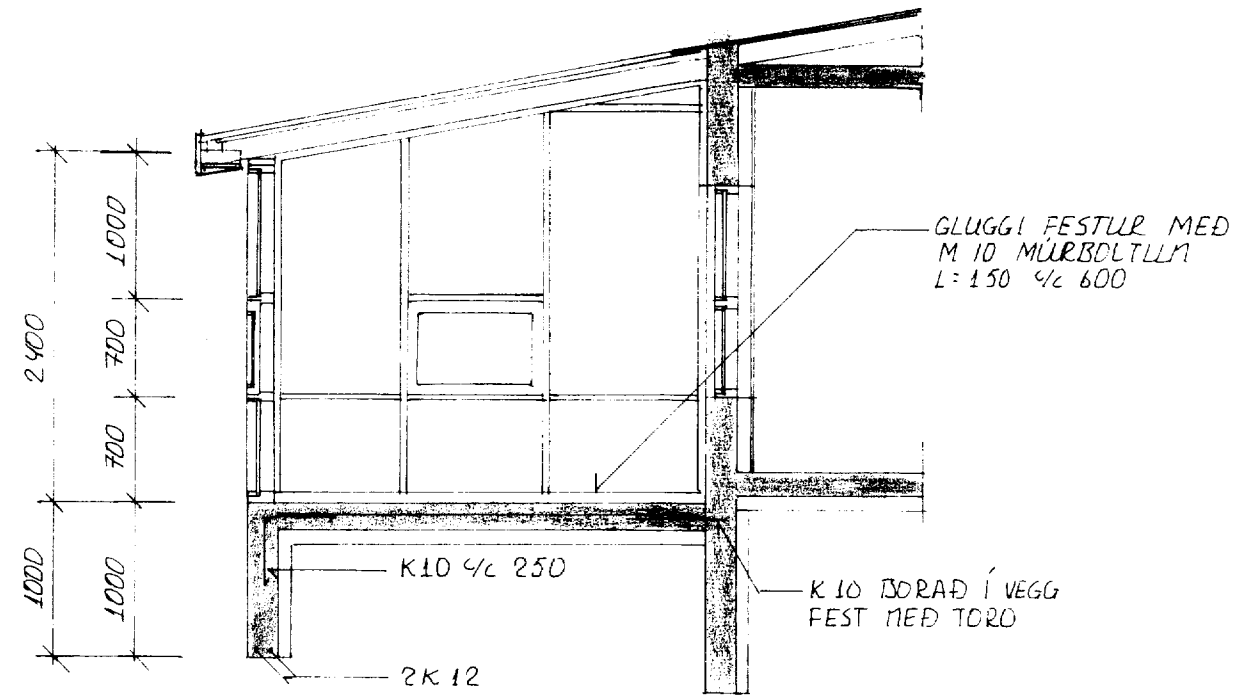

GRUNNMYND MKV 1:50

SNID A-A

VESTURHLID MKV 1:50

GRUNNMYND DAK MKV 1:50

SUDURHLID MKV 1:50

NORDURHLID MKV 1:50

NR. 3

ASHAMAR 25 BREYTINGAR
 VIÐBYGGING SÓLSKALI
 SÉRTEIKNINGAR
 BJÖRGVIN BJÖRGVÍNSSON
 BYGGINGATÆKNIFRÆÐINGUR TFÍ
 SOLHLÍÐ 19 HS-98-11135 VS-98-12711
 900 VESTMANNAEYJUM