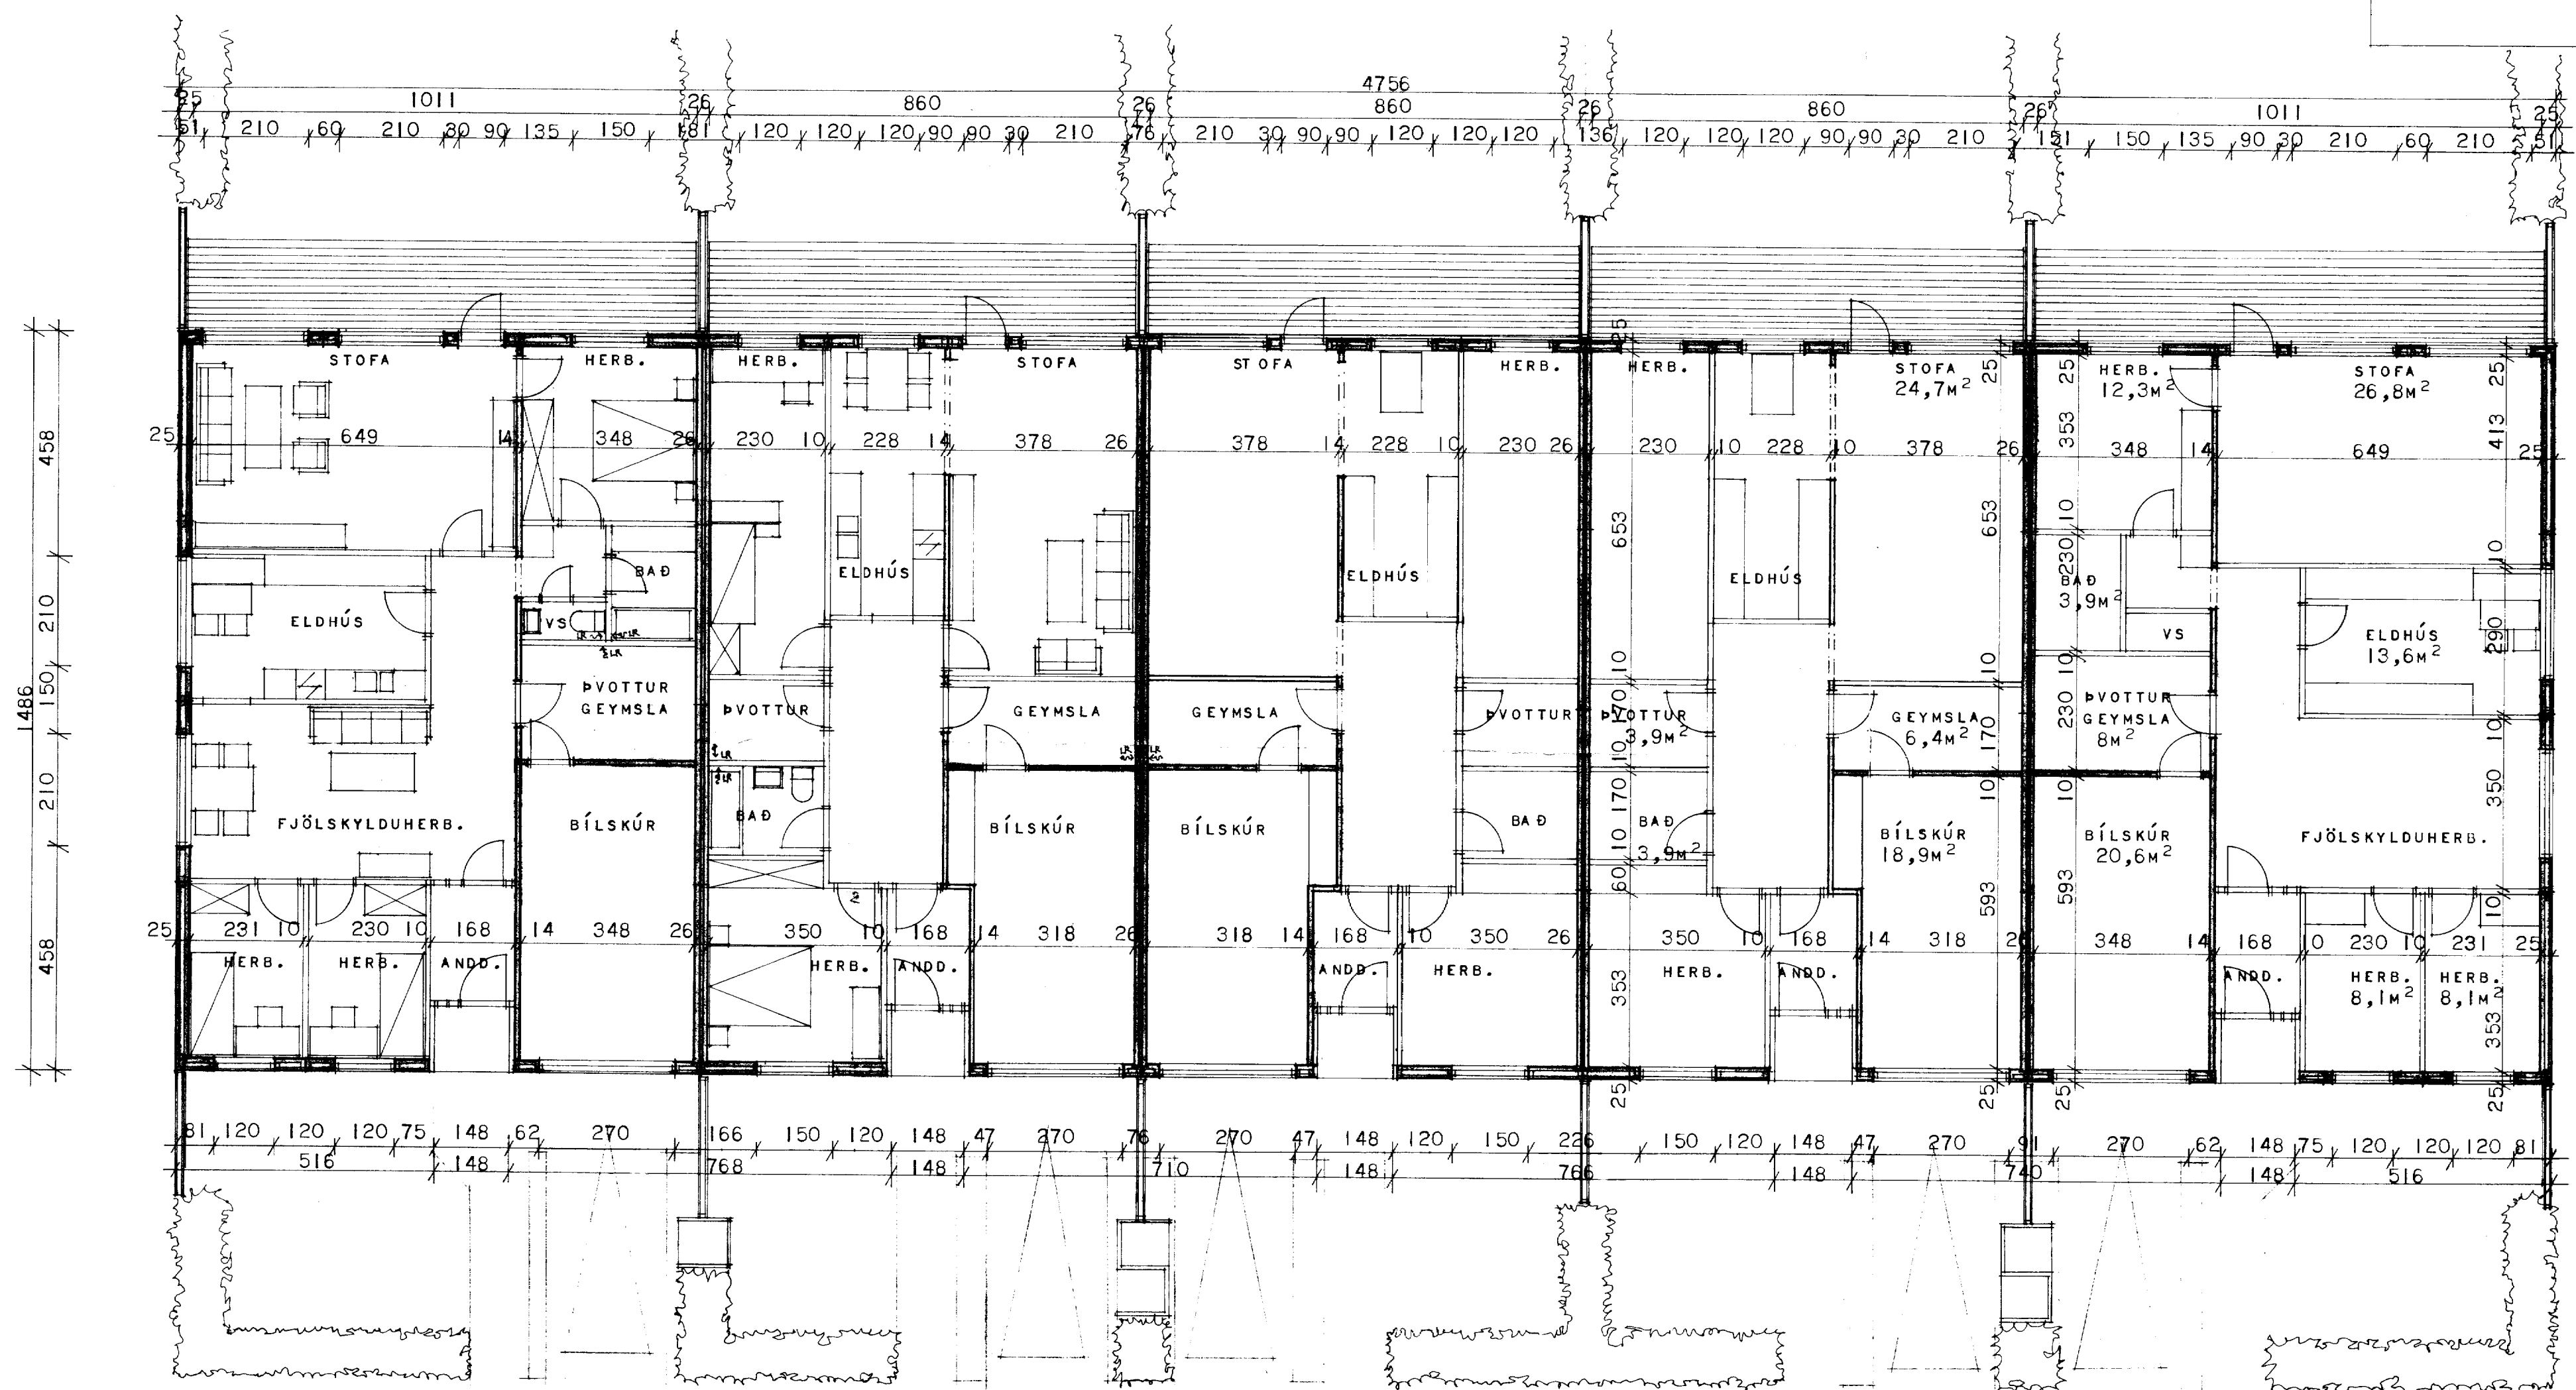

NR. 17
4RA HERB. ÍBÚÐ
NETTÓ 120,7 m² + BÍLSKÚR 20,6 m²
BRÚTTÓ 153,4 m²
577 m³

NR. 19
3JA HERB. ÍBÚÐ
NETTÓ 100,8 m² + BÍLSKÚR 18,9 m²
BRÚTTÓ 129,2 m²
486 m³

NR. 21
3JA HERB. ÍBÚÐ
SPEGLIMYND AF NR 19

NR.23
3JA HERB. ÍBÚÐ
EINS OG NR. 19

NR. 25
4RA HERB. ÍBÚÐ
SPEGLIMYND AF NR.17

SAMÞYKKT Í BYGGINGANEFND
13-3-80
BYGGINGAFLUTRÚNNI VESTMANNAEYJUM
Valur Magnússon

FLATARMÁL ALLS 694,3m²
RÚMMÁL ALLS 2614 m³