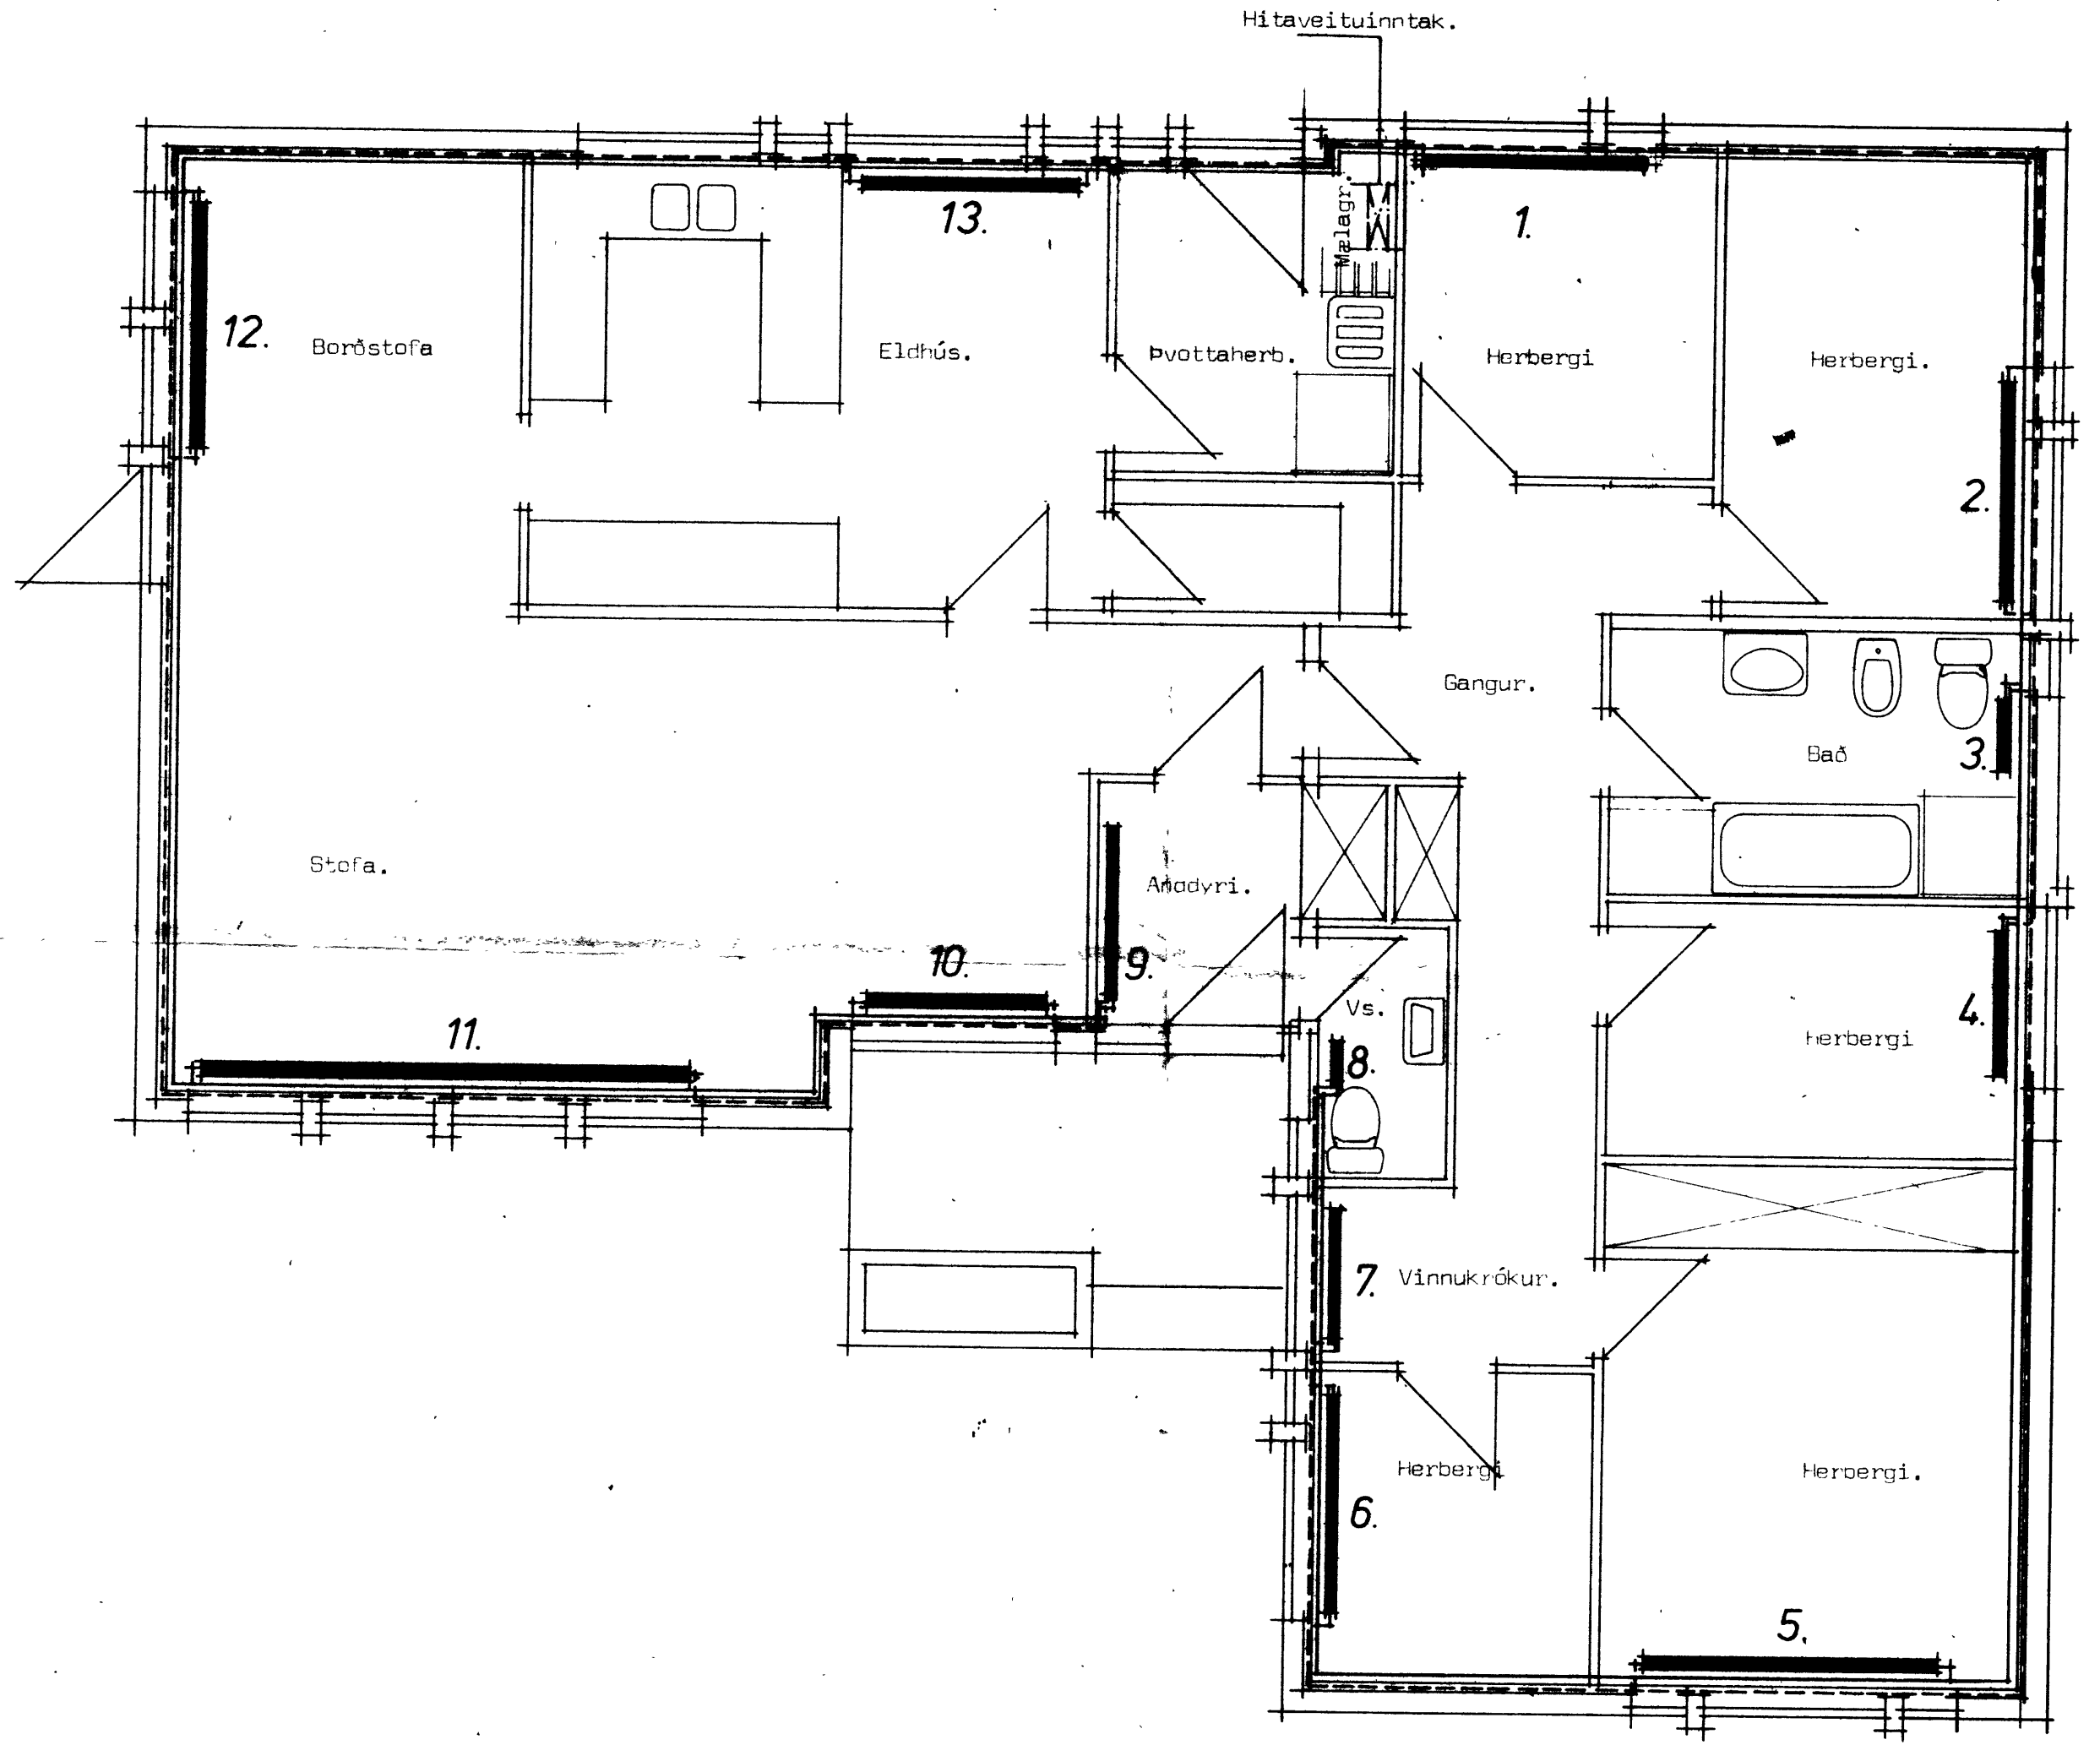

SAMÞYKKT Í BYGGINGANEFND
9-9-75
BYGGINGAFULLTRÚINN Í VESTMANNAEYJUM
Halvarð Magnússon

Hitalögn grunnmynd (hitaveita.)	Mennasteiknistofan s/f. Suðurlandsbraut 20.	
	Sími 86810. Mk.: 1:50.	Verk nr. 5000
<i>Halvarð Magnússon</i>		