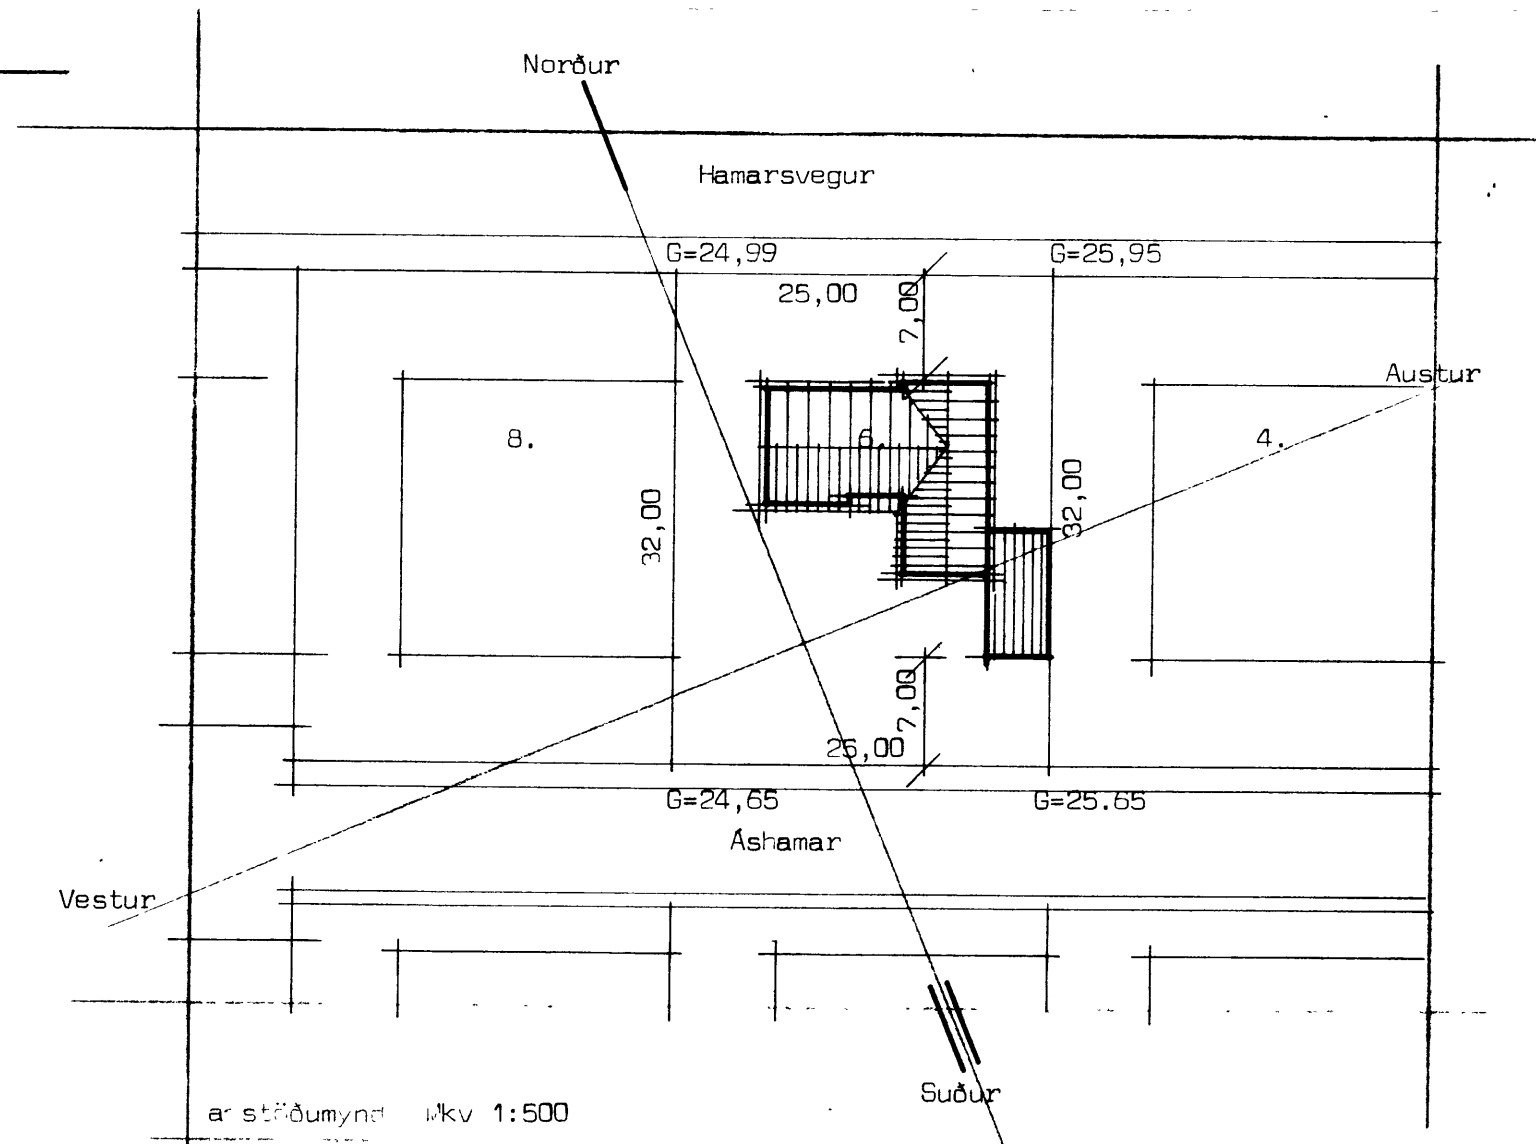

SAMÞYKKT Í BYGGINGANEFND
9-9-85
BYGGINGAFULLTRÚINN Í VESTMANNAEYJUM
Dallir Ólafsson

arstjóðmynd skv 1:500

Ashamar 6 Vestmannaeyjum.		HÚSNÆÐISTEYNI AF SF SUNNLEIÐSBRÁTT 10 5A-8040	
GRUNNMYND	mál 1:100	blað nr 1	verk nr.
SNEIÐING	mál 1:100		5000
AFSTJÓÐUMYND	mál 1:		