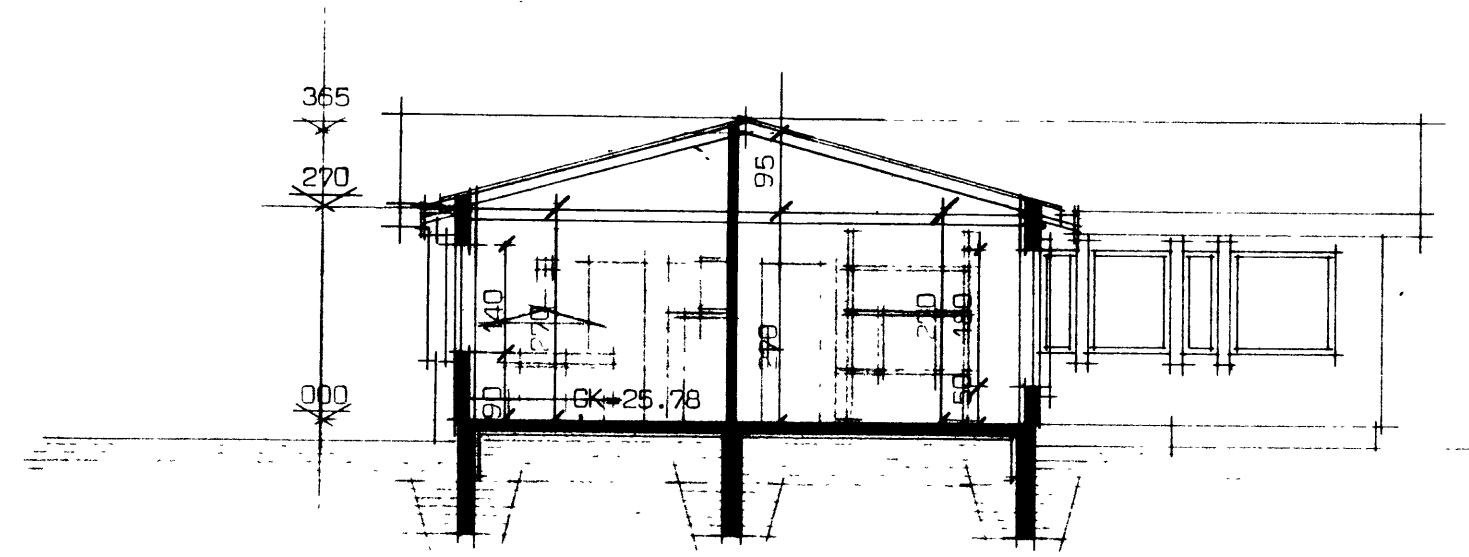

SAMÞYKKT Í BYGGINGANEFND
9-9-85
BYGGINGAFULLTRÚINN Í VESTMANNAEYJUM
Dallir Ólafsson

arstjóðmynd skv 1:500

Ashamar 6 Vestmannaeyjum.		HÚSNÆÐISTEYNI AF SF SUNNLEIÐSBRÁTT 10 5A-8040	
GRUNNMYND	mál 1:100	blað nr 1	verk nr.
SNEIÐING	mál 1:100		5000
AFSTJÓÐUMYND	mál 1:		