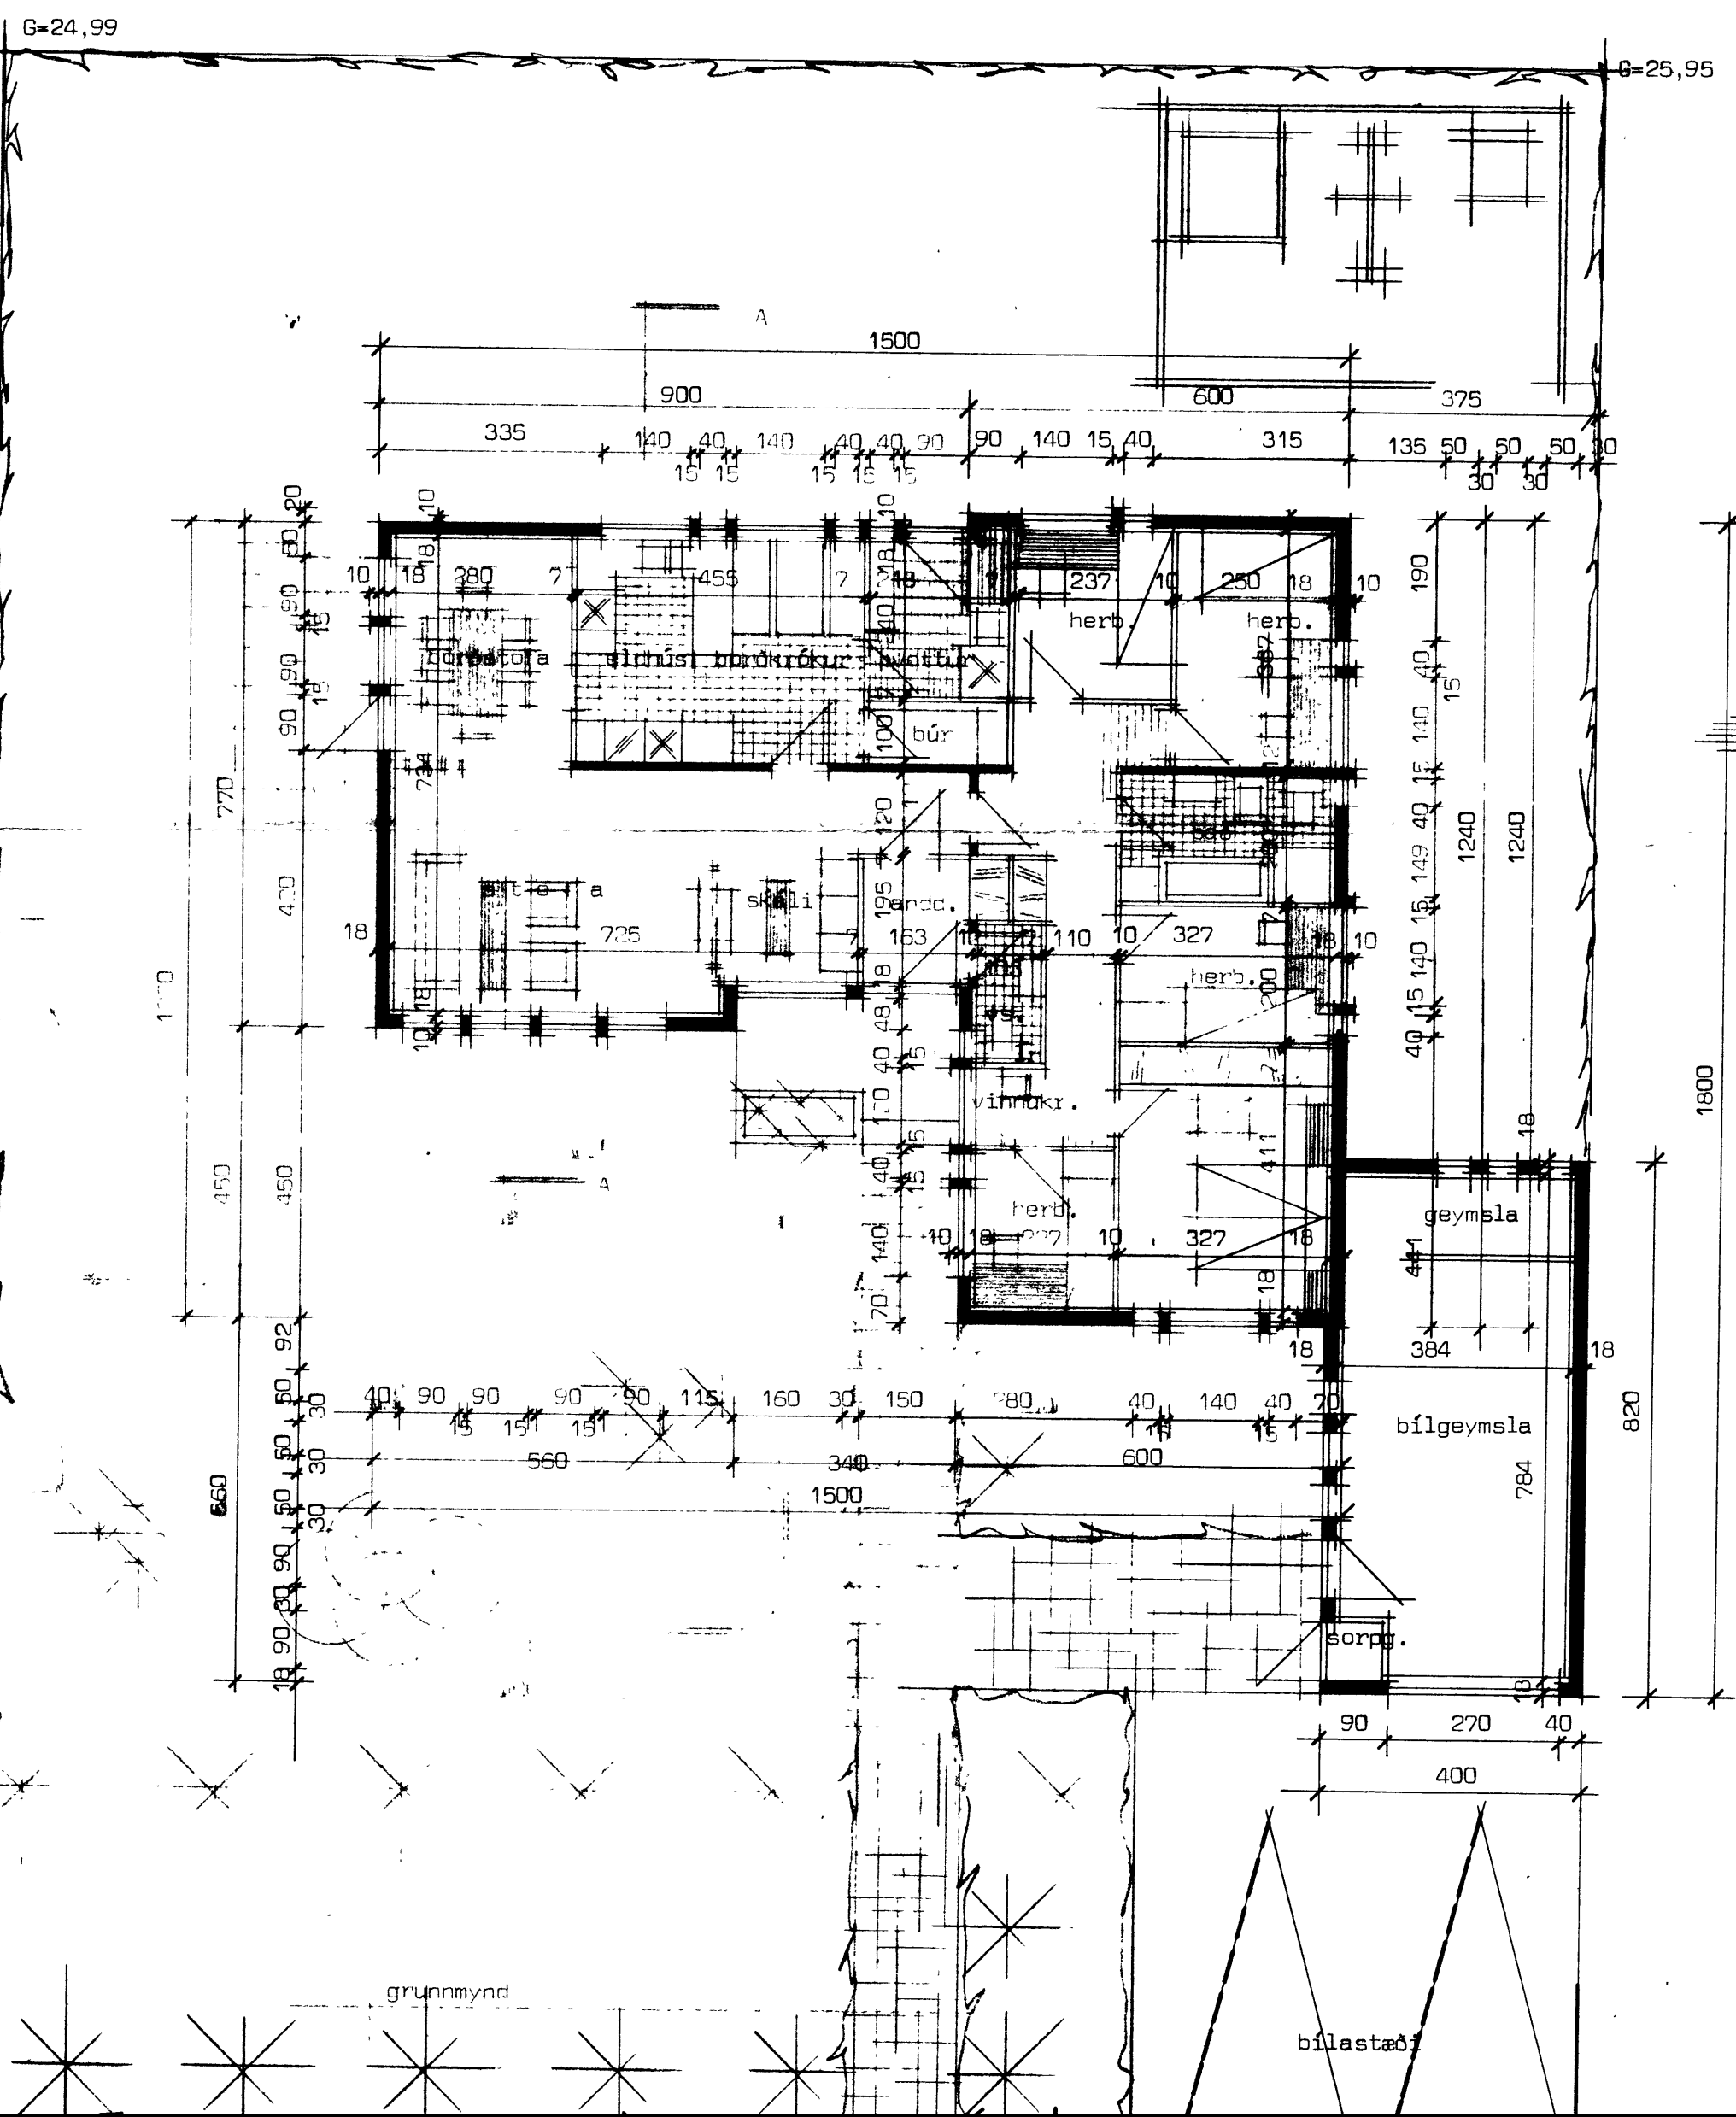

SAMÞYKKT Í BYGGINGANEFND
9-9-85
BYGGINGAFULLTRÚINN Í VESTMANNAEYJUM
Dallir Ólafsson

arstjóðmynd skv 1:500

Ashamar 6 Vestmannaeyjum.		HÚSNÆÐISTEYNI AF SF SUNNLEIÐSBRÁTT 10 5A-8040	
GRUNNMYND	mál 1:100	blað nr 1	verk nr.
SNEIÐING	mál 1:100		5000
AFSTJÓÐUMYND	mál 1:		