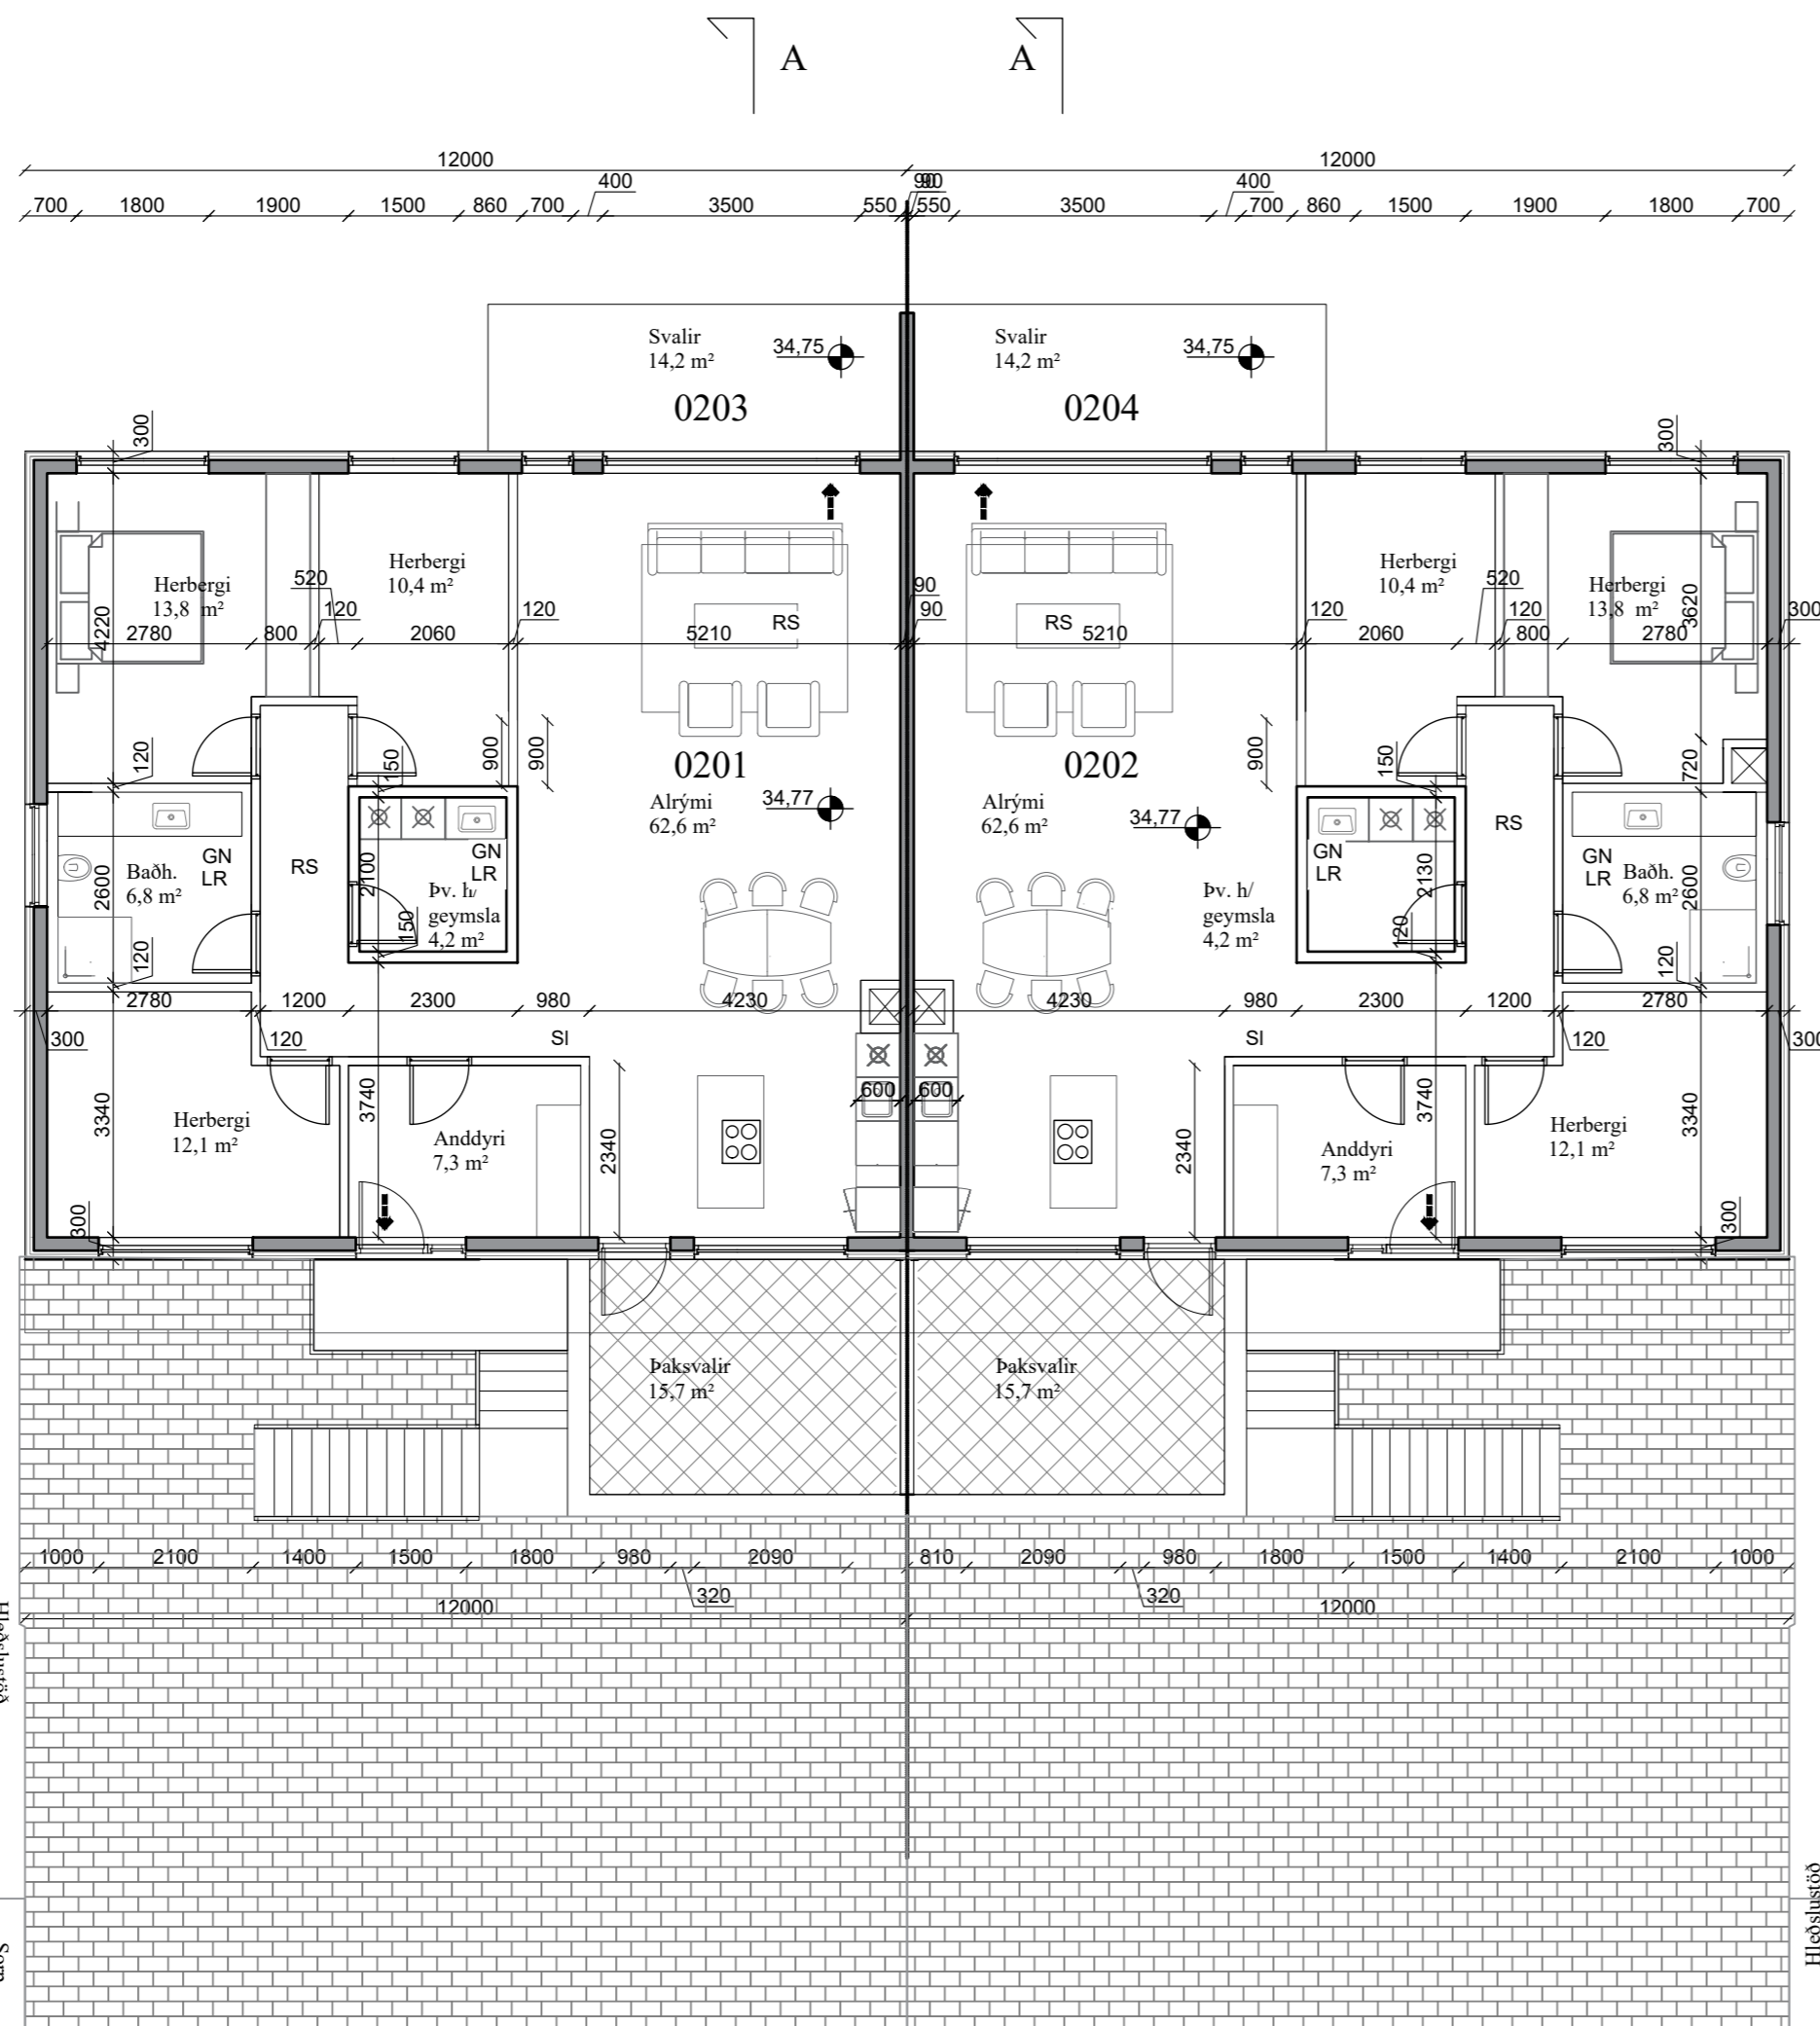

L=33,96

L=32,81

G=32,24

G=31,72

Grunnmynd 2. hæð
1:100

NR: DAGS. SKÝRING GERT

SAMÞYKKT

Kristján Andrésson, 180777-3189
Netfang: torfabaer@gmail.com, Sími:8226199

VERK
Áshamar 83-85
Vestmannaeyjum

TEIKNING
Aðaluppdráttur
Grunnmynd, 2. hæð

KVARÐI
1:100

DAGS	TEIKNAD	TEIKNING NR.
24.11.2022	KA	A02
VERKNR.	REIKNAD	ÚTGÁFA
V03		A